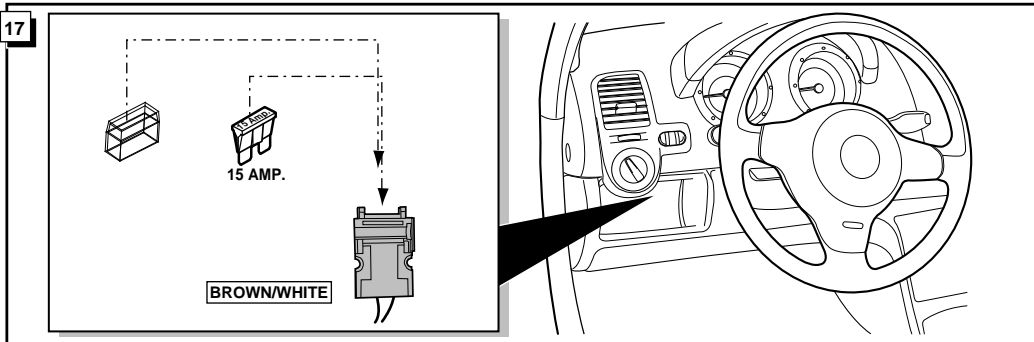

22

5

23

INFO Anschluß Steckdose / Connection de la prise / Socket connection / Contactdoos aansluiting

DIN/ISO 11446		(D)	(F)	(GB)	(NL)
	1/L	gelb	jaune	yellow	geel
	2	blau	bleu	blue	blauw
	2a	grau	gris	grey	grijs
	1-8	weiß	blanc	white	wit
	4/R	grün	vert	green	groen
	5/58-R	braun	marron	brown	bruin
	6/54	rot	rouge	red	rood
	7/58-L	schwarz	noir	black	zwart
	8	schwarz/rot	noir/rouge	black/red	zwart/rood
	30+	braun/weiß	marron/blanc	brown/white	bruin/wit
	10	rot	rouge	red	rood
	11	weiß	blanc	white	wit
	12	rot/blau	rouge/bleu	red/blue	rood/blauw
	9	weiß	blanc	white	wit