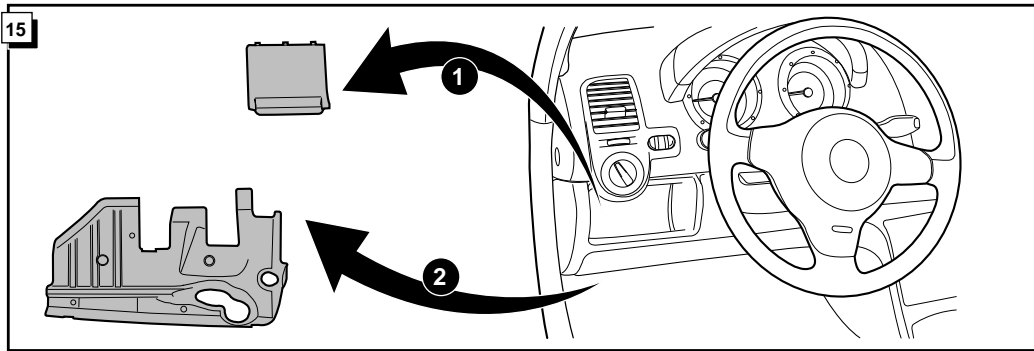

22

5

23

INFO Anschluß Steckdose / Connection de la prise / Socket connection / Contactdoos aansluiting

DIN/ISO 11446		(D)	(F)	(GB)	(NL)
	1/L	gelb	jaune	yellow	geel
	2	blau	bleu	blue	blauw
	2a	grau	gris	grey	grijs
	1-8	weiß	blanc	white	wit
	4/R	grün	vert	green	groen
	5/58-R	braun	marron	brown	bruin
	6/54	rot	rouge	red	rood
	7/58-L	schwarz	noir	black	zwart
	8	schwarz/rot	noir/rouge	black/red	zwart/rood
	30+	braun/weiß	marron/blanc	brown/white	bruin/wit
	10	rot	rouge	red	rood
	11	weiß	blanc	white	wit
	12	rot/blau	rouge/bleu	red/blue	rood/blauw
	9	weiß	blanc	white	wit