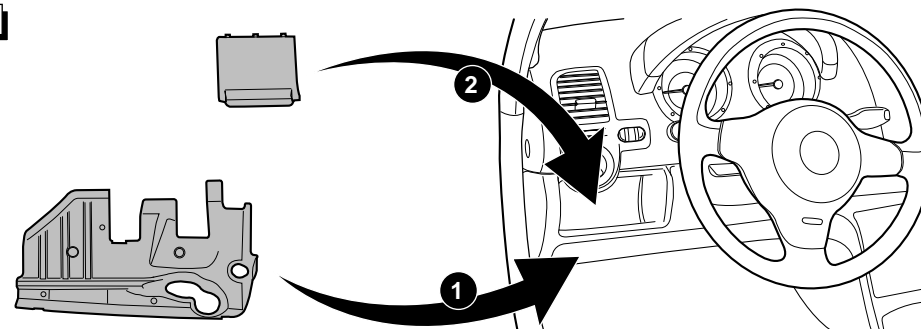

20

! FUNKTIONEN KONTROLLIEREN !
! CONTRÔLER LES FONCTIONS !
! CHECK FUNCTIONS !
! CONTROLEER FUNCTIES !

21