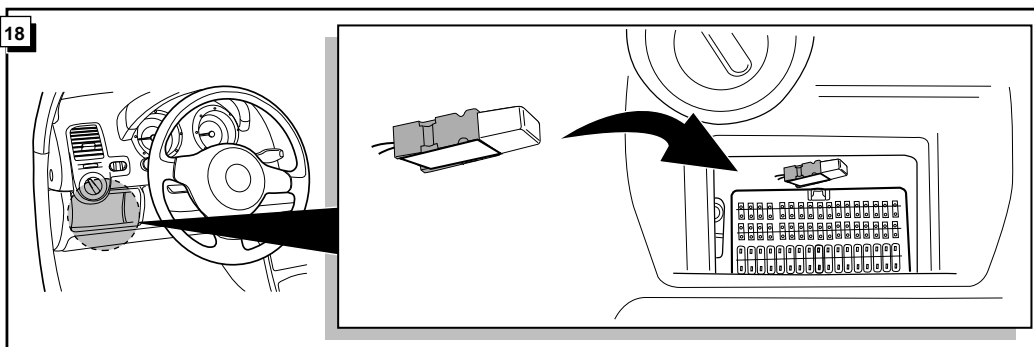

22

5

23

INFO Anschluß Steckdose / Connection de la prise / Socket connection / Contactdoos aansluiting

DIN/ISO 11446		(D)	(F)	(GB)	(NL)
	1/L	gelb	jaune	yellow	geel
	2	blau	bleu	blue	blauw
	2a	grau	gris	grey	grijs
	1-8	weiß	blanc	white	wit
	4/R	grün	vert	green	groen
	5/58-R	braun	marron	brown	bruin
	6/54	rot	rouge	red	rood
	7/58-L	schwarz	noir	black	zwart
	8	schwarz/rot	noir/rouge	black/red	zwart/rood
	30+	braun/weiß	marron/blanc	brown/white	bruin/wit
	10	rot	rouge	red	rood
	11	weiß	blanc	white	wit
	12	rot/blau	rouge/bleu	red/blue	rood/blauw
	9	weiß	blanc	white	wit