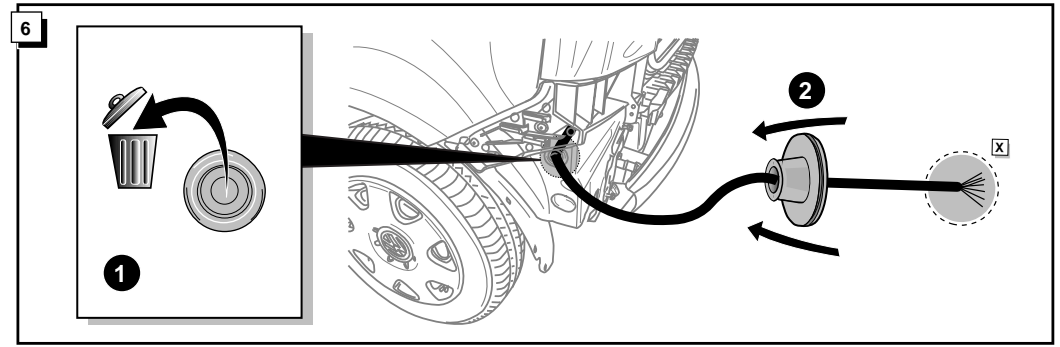

22

5

23

INFO Anschluß Steckdose / Connection de la prise / Socket connection / Contactdoos aansluiting

DIN/ISO 11446		(D)	(F)	(GB)	(NL)
	1/L	gelb	jaune	yellow	geel
	2	blau	bleu	blue	blauw
	2a	grau	gris	grey	grijs
	1-8	weiß	blanc	white	wit
	4/R	grün	vert	green	groen
	5/58-R	braun	marron	brown	bruin
	6/54	rot	rouge	red	rood
	7/58-L	schwarz	noir	black	zwart
	8	schwarz/rot	noir/rouge	black/red	zwart/rood
	30+	braun/weiß	marron/blanc	brown/white	bruin/wit
	10	rot	rouge	red	rood
	11	weiß	blanc	white	wit
	12	rot/blau	rouge/bleu	red/blue	rood/blauw
	9	weiß	blanc	white	wit