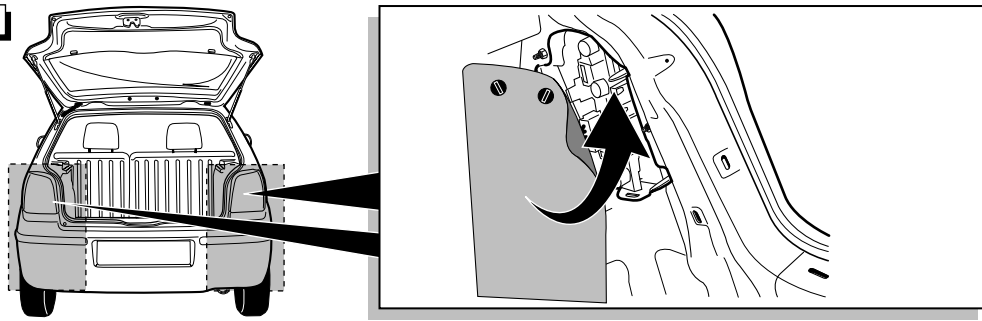

INFO

19

20

! FUNKTIONEN KONTROLLIEREN !
! CONTRÔLER LES FONCTIONS !
! CHECK FUNCTIONS !
! CONTROLEER FUNCTIES !

21

ROUTING

22

5

23