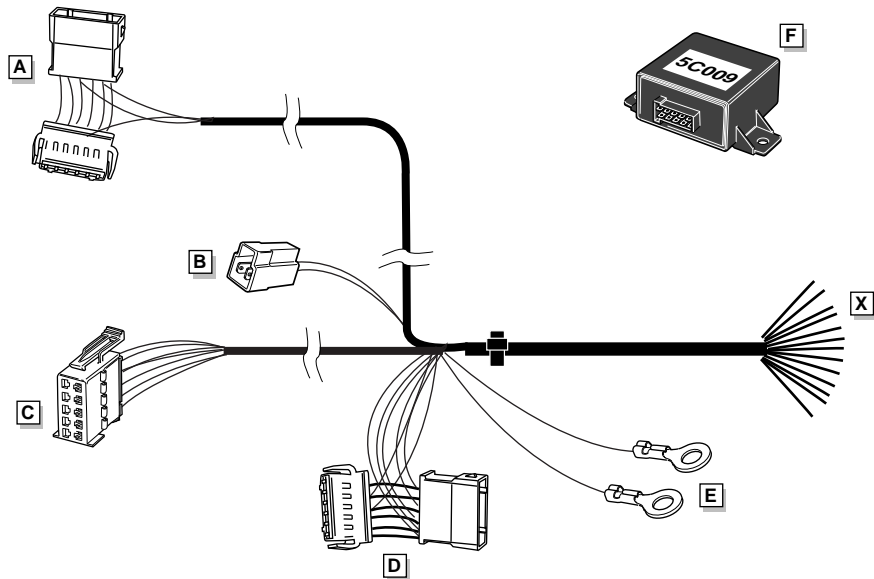

**Einbauanleitung Elektrosatz
Anhängervorrichtung mit 13-P Steckdose
lt. DIN/ISO Norm 11446**

**Instructions de montage du faisceau
électrique pour crochet d'attelage
conforme à la norme
DIN/ISO 11446 prise 13-P**

**Fitting instructions electric wiringkit
towbar with 13-P socket up to
DIN/ISO norm 11446**

**Montage-handleiding elektrokabelset voor
trekhaak met 13-P contactdoos
vlg. DIN/ISO norm 11446**

VW POLO 2002-

Bestel Nr.: VW-041-DL

* Teilliste

* Liste de pieces

* Part list

* Onderdelenlijst

24

1

2

3

4

INFO

19

20

! FUNKTIONEN KONTROLLIEREN !
! CONTRÔLER LES FONCTIONS !
! CHECK FUNCTIONS !
! CONTROLEER FUNCTIES !

21

ROUTING