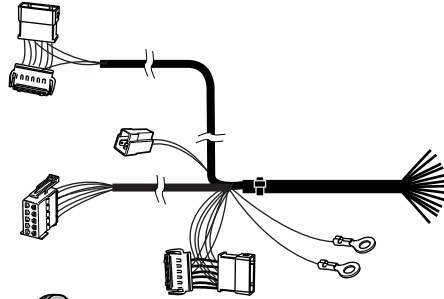

**Einbauanleitung Elektrosatz
Anhängervorrichtung mit 13-P Steckdose
lt. DIN/ISO Norm 11446**

**Instructions de montage du faisceau
électrique pour crochet d'attelage
conforme à la norme
DIN/ISO 11446 prise 13-P**

**Fitting instructions electric wiringkit
towbar with 13-P socket up to
DIN/ISO norm 11446**

**Montage-handleiding elektrokabelset voor
trekhaak met 13-P contactdoos
vlg. DIN/ISO norm 11446**

VW POLO 2002-

Bestel Nr.: VW-041-DL

* Teilliste

* Liste de pieces

* Part list

* Onderdelenlijst

24

1

2