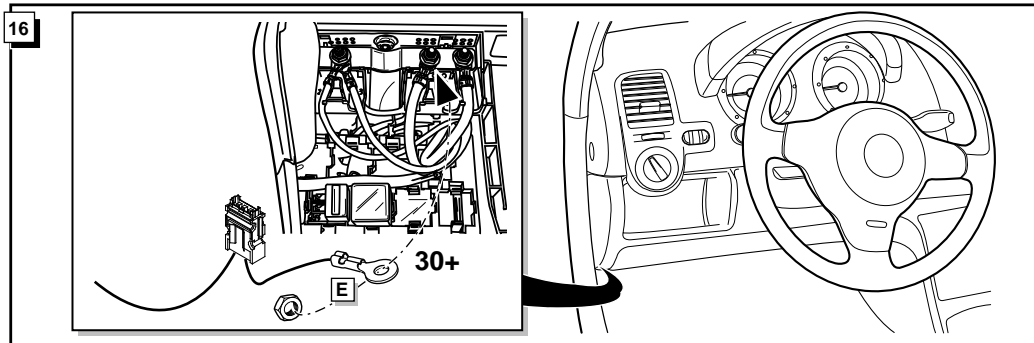

22

5

23

INFO Anschluß Steckdose / Connection de la prise / Socket connection / Contactdoos aansluiting

DIN/ISO 11446		(D)	(F)	(GB)	(NL)
	1/L	gelb	jaune	yellow	geel
	2	blau	bleu	blue	blauw
	2a	grau	gris	grey	grijs
	1-8	weiß	blanc	white	wit
	4/R	grün	vert	green	groen
	5/58-R	braun	marron	brown	bruin
	6/54	rot	rouge	red	rood
	7/58-L	schwarz	noir	black	zwart
	8	schwarz/rot	noir/rouge	black/red	zwart/rood
	30+	braun/weiß	marron/blanc	brown/white	bruin/wit
	10	rot	rouge	red	rood
	11	weiß	blanc	white	wit
	12	rot/blau	rouge/bleu	red/blue	rood/blauw
	9	weiß	blanc	white	wit