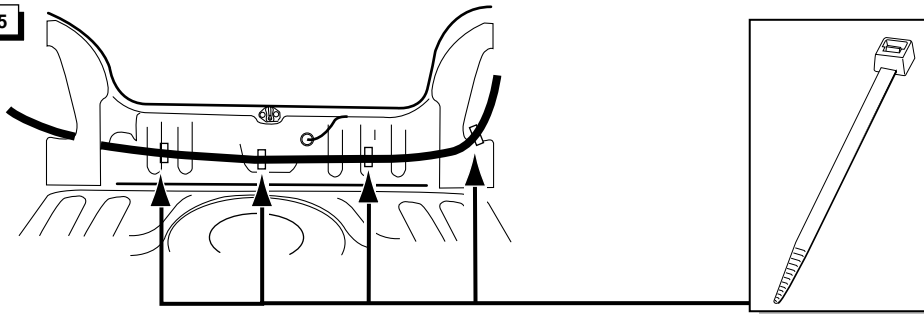

INFO

19

20

! FUNKTIONEN KONTROLLIEREN !
! CONTRÔLER LES FONCTIONS !
! CHECK FUNCTIONS !
! CONTROLEER FUNCTIES !

21

ROUTING

22

5

23