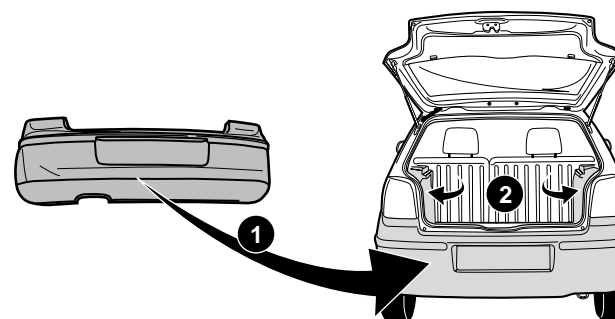

INFO

19

20

! FUNKTIONEN KONTROLLIEREN !
! CONTRÔLER LES FONCTIONS !
! CHECK FUNCTIONS !
! CONTROLEER FUNCTIES !

21

ROUTING

22

5

23