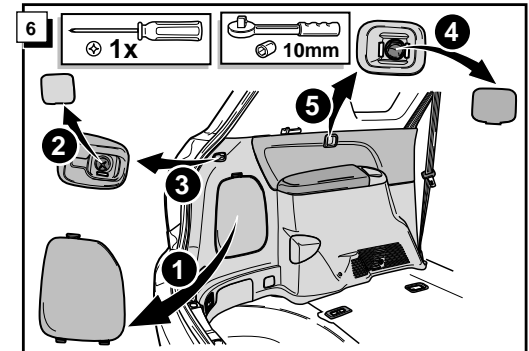

**Einbauanleitung Elektrosatz
Anhängervorrichtung mit 12-N Steckdose
lt. DIN/ISO Norm 1724**

**Instructions de montage du faisceau
électrique pour crochet d'attelage
conforme à la norme
DIN/ISO 1724 prise 12-N**

Bestel Nr.: TO-094-BB

* Teilliste

* Liste de pieces

* Part list

* Onderdelenlijst

23

FUNKTIONEN KONTROLLIEREN !
CONTRÔLER LES FONCTIONS !
CHECK FUNCTIONS !
CONTROLEER FUNCTIES !

DIN/ISO 1724		D	F	GB	NL
	1/L	gelb	jaune	yellow	geel
	2	blau	bleu	blue	blauw
	3/31	weiß	blanc	white	wit
	4/R	grün	vert	green	groen
	5/58-R	braun	marron	brown	bruin
	6/54	rot	rouge	red	rood
	7/58-L	schwarz	noir	black	zwart
	8/58-b	grau	gris	grey	grijs