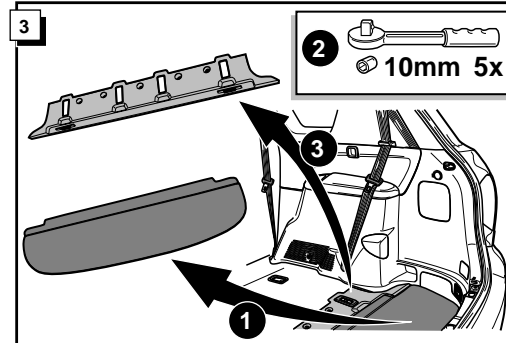

**Einbauanleitung Elektrosatz
Anhängervorrichtung mit 12-N Steckdose
lt. DIN/ISO Norm 1724**

**Instructions de montage du faisceau
électrique pour crochet d'attelage
conforme à la norme
DIN/ISO 1724 prise 12-N**

Bestel Nr.: TO-094-BB

* Teilliste

* Liste de pieces

* Part list

* Onderdelenlijst

23

FUNKTIONEN KONTROLLIEREN !
CONTRÔLER LES FONCTIONS !
CHECK FUNCTIONS !
CONTROLEER FUNCTIES !

DIN/ISO 1724		D	F	GB	NL
	1/L	gelb	jaune	yellow	geel
	2	blau	bleu	blue	blauw
	3/31	weiß	blanc	white	wit
	4/R	grün	vert	green	groen
	5/58-R	braun	marron	brown	bruin
	6/54	rot	rouge	red	rood
	7/58-L	schwarz	noir	black	zwart
	8/58-b	grau	gris	grey	grijs