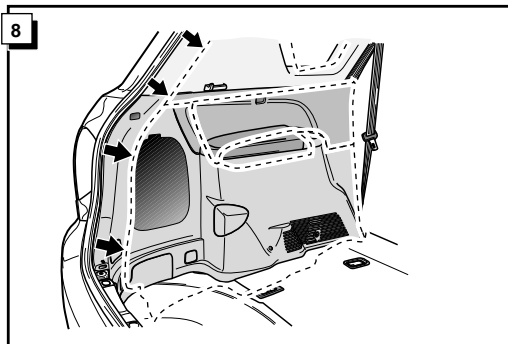

**Einbauanleitung Elektrosatz
Anhängervorrichtung mit 12-N Steckdose
lt. DIN/ISO Norm 1724**

**Instructions de montage du faisceau
électrique pour crochet d'attelage
conforme à la norme
DIN/ISO 1724 prise 12-N**

Bestel Nr.: TO-094-BB

* Teilliste

* Liste de pieces

* Part list

* Onderdelenlijst

23

FUNKTIONEN KONTROLLIEREN !
CONTRÔLER LES FONCTIONS !
CHECK FUNCTIONS !
CONTROLEER FUNCTIES !

DIN/ISO 1724		D	F	GB	NL
	1/L	gelb	jaune	yellow	geel
	2	blau	bleu	blue	blauw
	3/31	weiß	blanc	white	wit
	4/R	grün	vert	green	groen
	5/58-R	braun	marron	brown	bruin
	6/54	rot	rouge	red	rood
	7/58-L	schwarz	noir	black	zwart
	8/58-b	grau	gris	grey	grijs