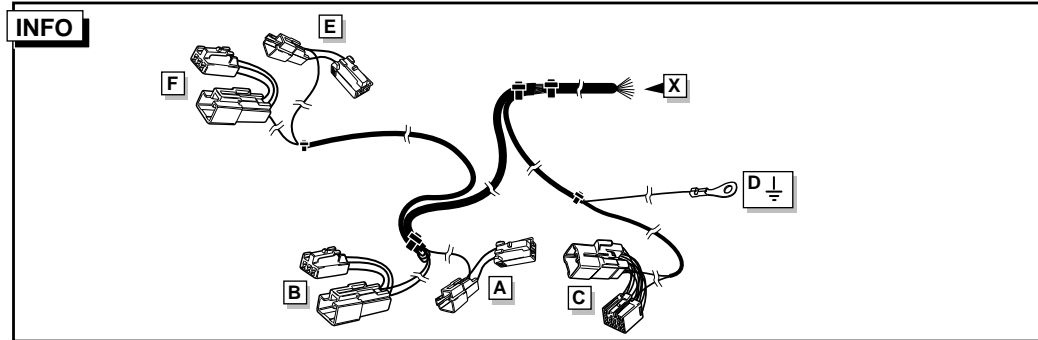

**Einbauanleitung Elektrosatz
Anhängervorrichtung mit 12-N Steckdose
lt. DIN/ISO Norm 1724**

**Instructions de montage du faisceau
électrique pour crochet d'attelage
conforme à la norme
DIN/ISO 1724 prise 12-N**

**Fitting instructions electric wiringkit
towbar with 12-N socket up to
DIN/ISO norm 1724**

**Montage-handleiding elektrokabelset voor
trekhaak met 12-N contactdoos
vlg. DIN/ISO norm 1724**

TOYOTA AVENSIS VERSO 2001-

Bestel Nr.: TO-094-BB

* Teilliste

* Liste de pieces

* Part list

* Onderdelenlijst

23

FUNKTIONEN KONTROLLIEREN !
CONTRÔLER LES FONCTIONS !
CHECK FUNCTIONS !
CONTROLEER FUNCTIES !

DIN/ISO 1724		D	F	GB	NL
	1/L	gelb	jaune	yellow	geel
	2	blau	bleu	blue	blauw
	3/31	weiß	blanc	white	wit
	4/R	grün	vert	green	groen
	5/58-R	braun	marron	brown	bruin
	6/54	rot	rouge	red	rood
	7/58-L	schwarz	noir	black	zwart
	8/58-b	grau	gris	grey	grijs