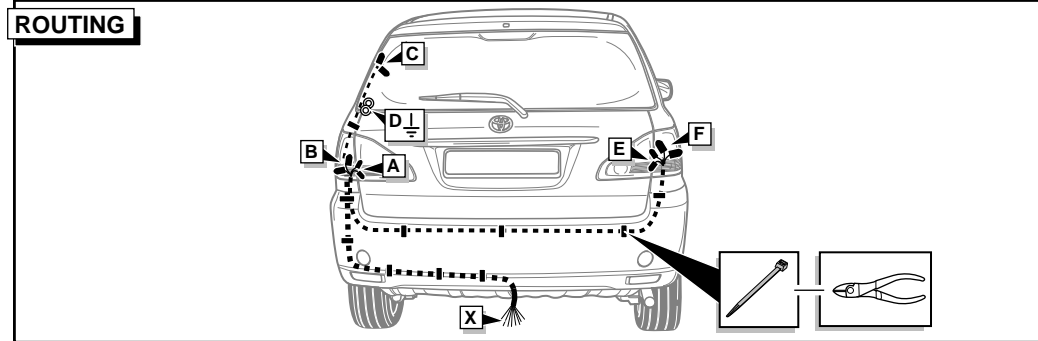

**Einbauanleitung Elektrosatz
Anhängervorrichtung mit 12-N Steckdose
lt. DIN/ISO Norm 1724**

**Instructions de montage du faisceau
électrique pour crochet d'attelage
conforme à la norme
DIN/ISO 1724 prise 12-N**

Bestel Nr.: TO-094-BB

* Teilliste

* Liste de pieces

* Part list

* Onderdelenlijst

23

FUNKTIONEN KONTROLLIEREN !
CONTRÔLER LES FONCTIONS !
CHECK FUNCTIONS !
CONTROLEER FUNCTIES !

DIN/ISO 1724		D	F	GB	NL
	1/L	gelb	jaune	yellow	geel
	2	blau	bleu	blue	blauw
	3/31	weiß	blanc	white	wit
	4/R	grün	vert	green	groen
	5/58-R	braun	marron	brown	bruin
	6/54	rot	rouge	red	rood
	7/58-L	schwarz	noir	black	zwart
	8/58-b	grau	gris	grey	grijs