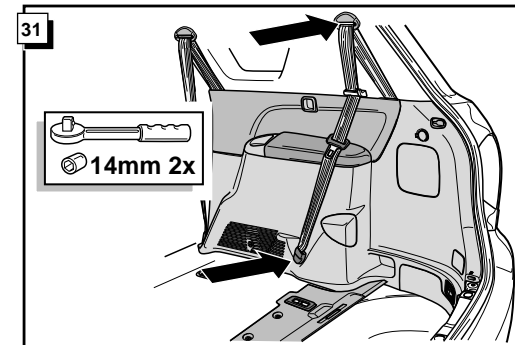

**Einbauanleitung Elektrosatz
Anhängervorrichtung mit 12-N Steckdose
lt. DIN/ISO Norm 1724**

**Instructions de montage du faisceau
électrique pour crochet d'attelage
conforme à la norme
DIN/ISO 1724 prise 12-N**

Bestel Nr.: TO-094-BB

* Teilliste

* Liste de pieces

* Part list

* Onderdelenlijst

23

FUNKTIONEN KONTROLLIEREN !
CONTRÔLER LES FONCTIONS !
CHECK FUNCTIONS !
CONTROLEER FUNCTIES !

DIN/ISO 1724		D	F	GB	NL
	1/L	gelb	jaune	yellow	geel
	2	blau	bleu	blue	blauw
	3/31	weiß	blanc	white	wit
	4/R	grün	vert	green	groen
	5/58-R	braun	marron	brown	bruin
	6/54	rot	rouge	red	rood
	7/58-L	schwarz	noir	black	zwart
	8/58-b	grau	gris	grey	grijs