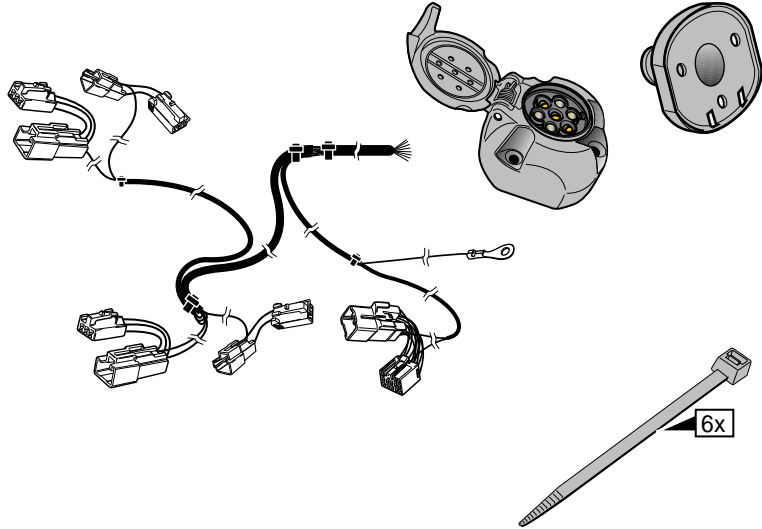

**Einbauanleitung Elektrosatz
Anhängervorrichtung mit 12-N Steckdose
lt. DIN/ISO Norm 1724**

**Instructions de montage du faisceau
électrique pour crochet d'attelage
conforme à la norme
DIN/ISO 1724 prise 12-N**

**Fitting instructions electric wiringkit
towbar with 12-N socket up to
DIN/ISO norm 1724**

**Montage-handleiding elektrokabelset voor
trekhaak met 12-N contactdoos
vlg. DIN/ISO norm 1724**

TOYOTA AVENSIS VERSO 2001-

Bestel Nr.: TO-094-BB

* Teilliste

* Liste de pieces

* Part list

* Onderdelenlijst

23

FUNKTIONEN KONTROLLIEREN !
CONTRÔLER LES FONCTIONS !
CHECK FUNCTIONS !
CONTROLEER FUNCTIES !

DIN/ISO 1724		D	F	GB	NL
	1/L	gelb	jaune	yellow	geel
	2	blau	bleu	blue	blauw
	3/31	weiß	blanc	white	wit
	4/R	grün	vert	green	groen
	5/58-R	braun	marron	brown	bruin
	6/54	rot	rouge	red	rood
	7/58-L	schwarz	noir	black	zwart
	8/58-b	grau	gris	grey	grijs