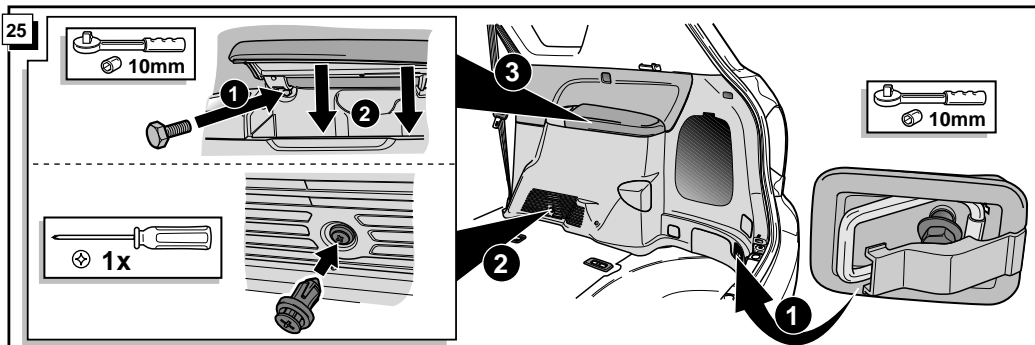

**Einbauanleitung Elektrosatz
Anhängervorrichtung mit 12-N Steckdose
lt. DIN/ISO Norm 1724**

**Instructions de montage du faisceau
électrique pour crochet d'attelage
conforme à la norme
DIN/ISO 1724 prise 12-N**

Bestel Nr.: TO-094-BB

* Teilliste

* Liste de pieces

* Part list

* Onderdelenlijst

23

FUNKTIONEN KONTROLLIEREN !
CONTRÔLER LES FONCTIONS !
CHECK FUNCTIONS !
CONTROLEER FUNCTIES !

DIN/ISO 1724		D	F	GB	NL
	1/L	gelb	jaune	yellow	geel
	2	blau	bleu	blue	blauw
	3/31	weiß	blanc	white	wit
	4/R	grün	vert	green	groen
	5/58-R	braun	marron	brown	bruin
	6/54	rot	rouge	red	rood
	7/58-L	schwarz	noir	black	zwart
	8/58-b	grau	gris	grey	grijs