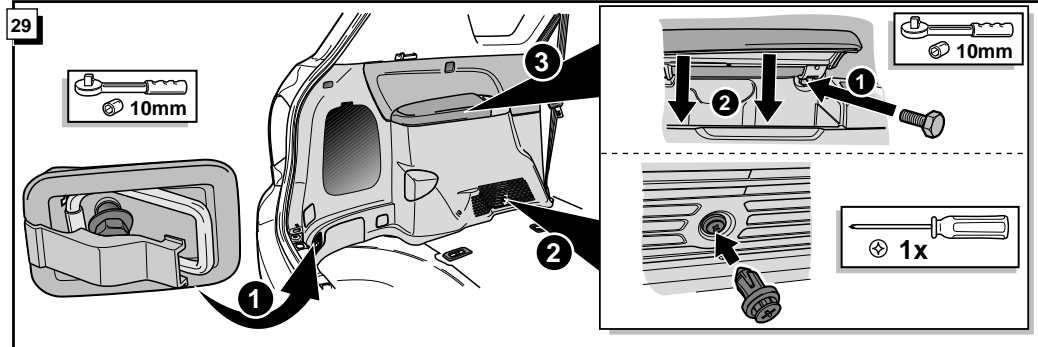

**Einbauanleitung Elektrosatz
Anhängervorrichtung mit 12-N Steckdose
lt. DIN/ISO Norm 1724**

**Instructions de montage du faisceau
électrique pour crochet d'attelage
conforme à la norme
DIN/ISO 1724 prise 12-N**

Bestel Nr.: TO-094-BB

* Teilliste

* Liste de pieces

* Part list

* Onderdelenlijst

23

FUNKTIONEN KONTROLLIEREN !
CONTRÔLER LES FONCTIONS !
CHECK FUNCTIONS !
CONTROLEER FUNCTIES !

DIN/ISO 1724		D	F	GB	NL
	1/L	gelb	jaune	yellow	geel
	2	blau	bleu	blue	blauw
	3/31	weiß	blanc	white	wit
	4/R	grün	vert	green	groen
	5/58-R	braun	marron	brown	bruin
	6/54	rot	rouge	red	rood
	7/58-L	schwarz	noir	black	zwart
	8/58-b	grau	gris	grey	grijs