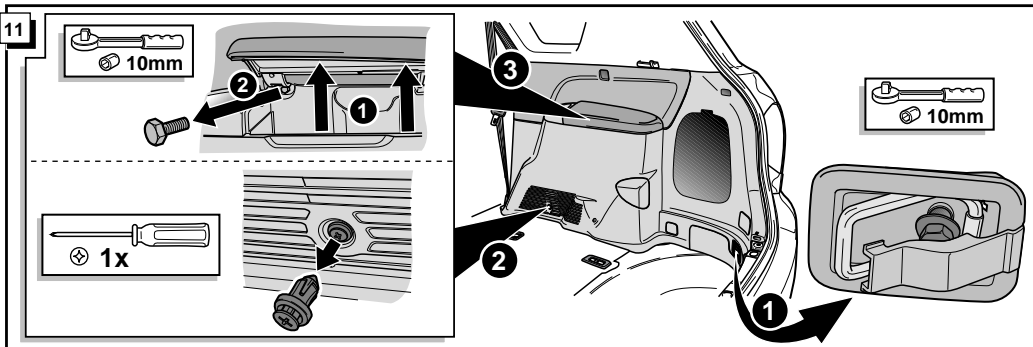

**Einbauanleitung Elektrosatz
Anhängervorrichtung mit 12-N Steckdose
lt. DIN/ISO Norm 1724**

**Instructions de montage du faisceau
électrique pour crochet d'attelage
conforme à la norme
DIN/ISO 1724 prise 12-N**

Bestel Nr.: TO-094-BB

* Teilliste

* Liste de pieces

* Part list

* Onderdelenlijst

23

FUNKTIONEN KONTROLLIEREN !
CONTRÔLER LES FONCTIONS !
CHECK FUNCTIONS !
CONTROLEER FUNCTIES !

DIN/ISO 1724		D	F	GB	NL
	1/L	gelb	jaune	yellow	geel
	2	blau	bleu	blue	blauw
	3/31	weiß	blanc	white	wit
	4/R	grün	vert	green	groen
	5/58-R	braun	marron	brown	bruin
	6/54	rot	rouge	red	rood
	7/58-L	schwarz	noir	black	zwart
	8/58-b	grau	gris	grey	grijs