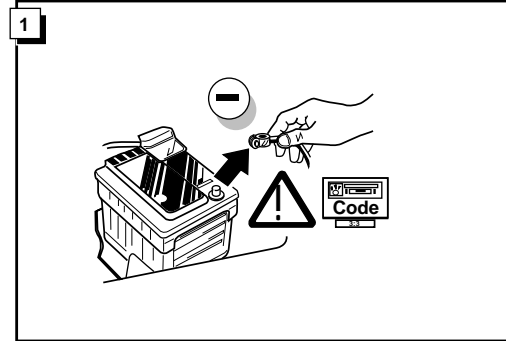

**Einbauanleitung Elektrosatz
Anhängervorrichtung mit 12-N Steckdose
lt. DIN/ISO Norm 1724**

**Instructions de montage du faisceau
électrique pour crochet d'attelage
conforme à la norme
DIN/ISO 1724 prise 12-N**

**Fitting instructions electric wiringkit
towbar with 12-N socket up to
DIN/ISO norm 1724**

**Montage-handleiding elektrokabelset voor
trekhaak met 12-N contactdoos
vlg. DIN/ISO norm 1724**

TOYOTA AVENSIS VERSO 2001-

Bestel Nr.: TO-094-BB

* Teilliste

* Liste de pieces

* Part list

* Onderdelenlijst

23

FUNKTIONEN KONTROLLIEREN !
CONTRÔLER LES FONCTIONS !
CHECK FUNCTIONS !
CONTROLEER FUNCTIES !

DIN/ISO 1724		D	F	GB	NL
	1/L	gelb	jaune	yellow	geel
	2	blau	bleu	blue	blauw
	3/31	weiß	blanc	white	wit
	4/R	grün	vert	green	groen
	5/58-R	braun	marron	brown	bruin
	6/54	rot	rouge	red	rood
	7/58-L	schwarz	noir	black	zwart
	8/58-b	grau	gris	grey	grijs