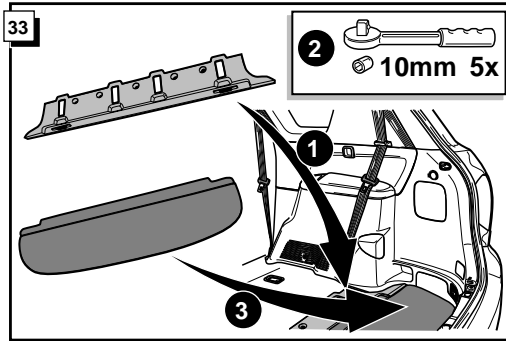

**Einbauanleitung Elektrosatz
Anhängervorrichtung mit 12-N Steckdose
lt. DIN/ISO Norm 1724**

**Instructions de montage du faisceau
électrique pour crochet d'attelage
conforme à la norme
DIN/ISO 1724 prise 12-N**

Bestel Nr.: TO-094-BB

* Teilliste

* Liste de pieces

* Part list

* Onderdelenlijst

23

FUNKTIONEN KONTROLLIEREN !
CONTRÔLER LES FONCTIONS !
CHECK FUNCTIONS !
CONTROLEER FUNCTIES !

DIN/ISO 1724		D	F	GB	NL
	1/L	gelb	jaune	yellow	geel
	2	blau	bleu	blue	blauw
	3/31	weiß	blanc	white	wit
	4/R	grün	vert	green	groen
	5/58-R	braun	marron	brown	bruin
	6/54	rot	rouge	red	rood
	7/58-L	schwarz	noir	black	zwart
	8/58-b	grau	gris	grey	grijs