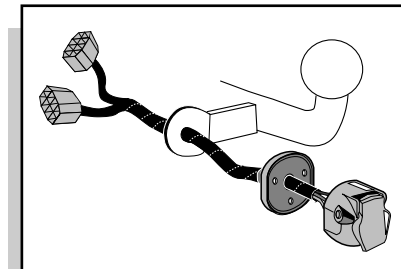

**Einbauanleitung Elektrosatz
Anhängervorrichtung mit 12-N Steckdose
lt. DIN/ISO Norm 1724**

**Instructions de montage du faisceau
électrique pour crochet d'attelage
conforme à la norme
DIN/ISO 1724 prise 12-N**

**Fitting instructions electric wiringkit
towbar with 12-N socket up to
DIN/ISO norm 1724**

**Montage-handleiding elektrokabelset voor
trekhaak met 12-N contactdoos
vlg. DIN/ISO norm 1724**

TOYOTA AVENSIS VERSO 2001-