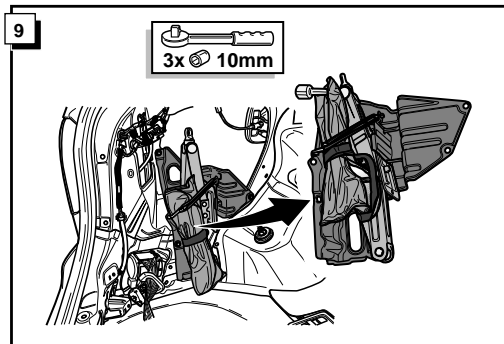

**Einbauanleitung Elektrosatz
Anhängervorrichtung mit 12-N Steckdose
lt. DIN/ISO Norm 1724**

**Instructions de montage du faisceau
électrique pour crochet d'attelage
conforme à la norme
DIN/ISO 1724 prise 12-N**

Bestel Nr.: TO-094-BB

* Teilliste

* Liste de pieces

* Part list

* Onderdelenlijst

23

FUNKTIONEN KONTROLLIEREN !
CONTRÔLER LES FONCTIONS !
CHECK FUNCTIONS !
CONTROLEER FUNCTIES !

DIN/ISO 1724		D	F	GB	NL
	1/L	gelb	jaune	yellow	geel
	2	blau	bleu	blue	blauw
	3/31	weiß	blanc	white	wit
	4/R	grün	vert	green	groen
	5/58-R	braun	marron	brown	bruin
	6/54	rot	rouge	red	rood
	7/58-L	schwarz	noir	black	zwart
	8/58-b	grau	gris	grey	grijs