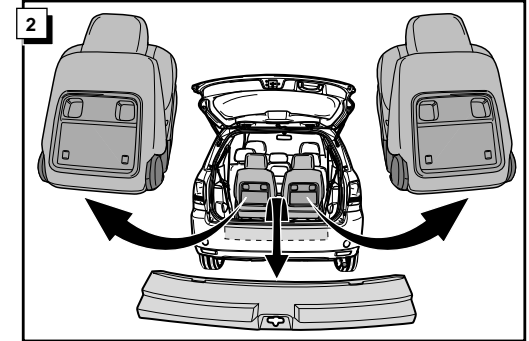

**Einbauanleitung Elektrosatz
Anhängervorrichtung mit 12-N Steckdose
lt. DIN/ISO Norm 1724**

**Instructions de montage du faisceau
électrique pour crochet d'attelage
conforme à la norme
DIN/ISO 1724 prise 12-N**

Bestel Nr.: TO-094-BB

* Teilliste

* Liste de pieces

* Part list

* Onderdelenlijst

23

FUNKTIONEN KONTROLLIEREN !
CONTRÔLER LES FONCTIONS !
CHECK FUNCTIONS !
CONTROLEER FUNCTIES !

DIN/ISO 1724		D	F	GB	NL
	1/L	gelb	jaune	yellow	geel
	2	blau	bleu	blue	blauw
	3/31	weiß	blanc	white	wit
	4/R	grün	vert	green	groen
	5/58-R	braun	marron	brown	bruin
	6/54	rot	rouge	red	rood
	7/58-L	schwarz	noir	black	zwart
	8/58-b	grau	gris	grey	grijs