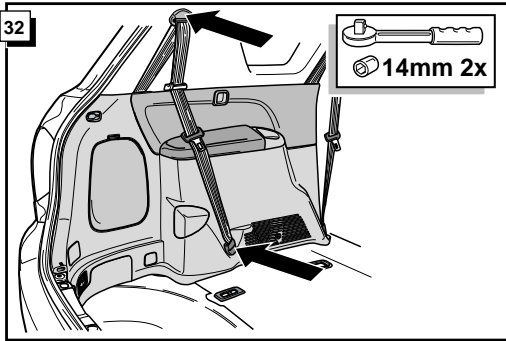

**Einbauanleitung Elektrosatz
Anhängervorrichtung mit 12-N Steckdose
lt. DIN/ISO Norm 1724**

**Instructions de montage du faisceau
électrique pour crochet d'attelage
conforme à la norme
DIN/ISO 1724 prise 12-N**

Bestel Nr.: TO-094-BB

* Teilliste

* Liste de pieces

* Part list

* Onderdelenlijst

23

FUNKTIONEN KONTROLLIEREN !
CONTRÔLER LES FONCTIONS !
CHECK FUNCTIONS !
CONTROLEER FUNCTIES !

DIN/ISO 1724		D	F	GB	NL
	1/L	gelb	jaune	yellow	geel
	2	blau	bleu	blue	blauw
	3/31	weiß	blanc	white	wit
	4/R	grün	vert	green	groen
	5/58-R	braun	marron	brown	bruin
	6/54	rot	rouge	red	rood
	7/58-L	schwarz	noir	black	zwart
	8/58-b	grau	gris	grey	grijs