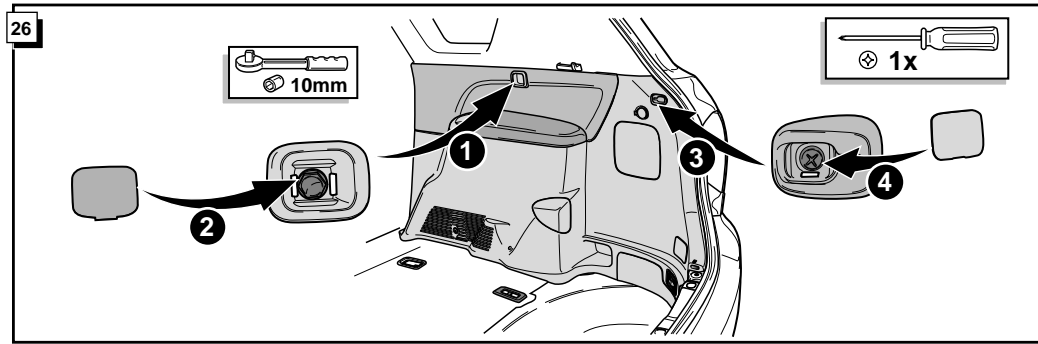

**Einbauanleitung Elektrosatz
Anhängervorrichtung mit 12-N Steckdose
lt. DIN/ISO Norm 1724**

**Instructions de montage du faisceau
électrique pour crochet d'attelage
conforme à la norme
DIN/ISO 1724 prise 12-N**

Bestel Nr.: TO-094-BB

* Teilliste

* Liste de pieces

* Part list

* Onderdelenlijst

23

FUNKTIONEN KONTROLLIEREN !
CONTRÔLER LES FONCTIONS !
CHECK FUNCTIONS !
CONTROLEER FUNCTIES !

DIN/ISO 1724		D	F	GB	NL
	1/L	gelb	jaune	yellow	geel
	2	blau	bleu	blue	blauw
	3/31	weiß	blanc	white	wit
	4/R	grün	vert	green	groen
	5/58-R	braun	marron	brown	bruin
	6/54	rot	rouge	red	rood
	7/58-L	schwarz	noir	black	zwart
	8/58-b	grau	gris	grey	grijs