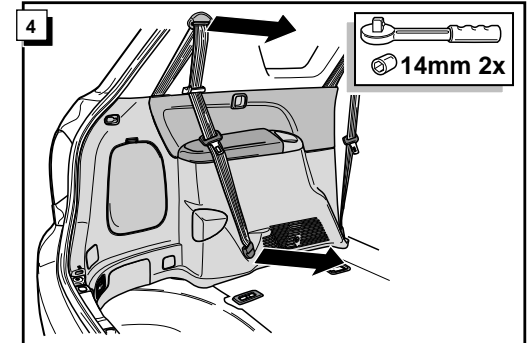

**Einbauanleitung Elektrosatz
Anhängervorrichtung mit 12-N Steckdose
lt. DIN/ISO Norm 1724**

**Instructions de montage du faisceau
électrique pour crochet d'attelage
conforme à la norme
DIN/ISO 1724 prise 12-N**

Bestel Nr.: TO-094-BB

* Teilliste

* Liste de pieces

* Part list

* Onderdelenlijst

23

FUNKTIONEN KONTROLLIEREN !
CONTRÔLER LES FONCTIONS !
CHECK FUNCTIONS !
CONTROLEER FUNCTIES !

DIN/ISO 1724		D	F	GB	NL
	1/L	gelb	jaune	yellow	geel
	2	blau	bleu	blue	blauw
	3/31	weiß	blanc	white	wit
	4/R	grün	vert	green	groen
	5/58-R	braun	marron	brown	bruin
	6/54	rot	rouge	red	rood
	7/58-L	schwarz	noir	black	zwart
	8/58-b	grau	gris	grey	grijs