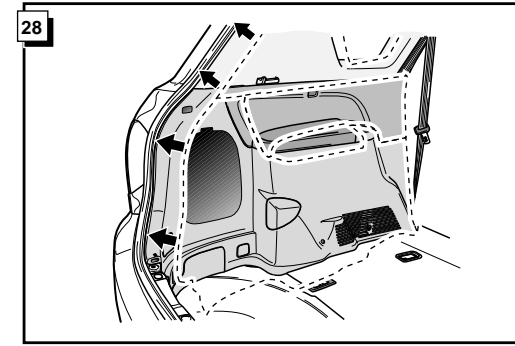

**Einbauanleitung Elektrosatz
Anhängervorrichtung mit 12-N Steckdose
lt. DIN/ISO Norm 1724**

**Instructions de montage du faisceau
électrique pour crochet d'attelage
conforme à la norme
DIN/ISO 1724 prise 12-N**

Bestel Nr.: TO-094-BB

* Teilliste

* Liste de pieces

* Part list

* Onderdelenlijst

23

FUNKTIONEN KONTROLLIEREN !
CONTRÔLER LES FONCTIONS !
CHECK FUNCTIONS !
CONTROLEER FUNCTIES !

DIN/ISO 1724		D	F	GB	NL
	1/L	gelb	jaune	yellow	geel
	2	blau	bleu	blue	blauw
	3/31	weiß	blanc	white	wit
	4/R	grün	vert	green	groen
	5/58-R	braun	marron	brown	bruin
	6/54	rot	rouge	red	rood
	7/58-L	schwarz	noir	black	zwart
	8/58-b	grau	gris	grey	grijs