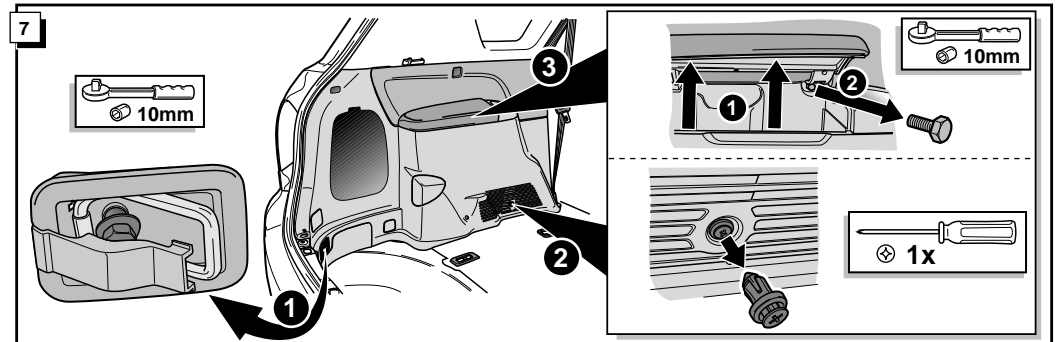

**Einbauanleitung Elektrosatz
Anhängervorrichtung mit 12-N Steckdose
lt. DIN/ISO Norm 1724**

**Instructions de montage du faisceau
électrique pour crochet d'attelage
conforme à la norme
DIN/ISO 1724 prise 12-N**

Bestel Nr.: TO-094-BB

* Teilliste

* Liste de pieces

* Part list

* Onderdelenlijst

23

FUNKTIONEN KONTROLLIEREN !
CONTRÔLER LES FONCTIONS !
CHECK FUNCTIONS !
CONTROLEER FUNCTIES !

DIN/ISO 1724		D	F	GB	NL
	1/L	gelb	jaune	yellow	geel
	2	blau	bleu	blue	blauw
	3/31	weiß	blanc	white	wit
	4/R	grün	vert	green	groen
	5/58-R	braun	marron	brown	bruin
	6/54	rot	rouge	red	rood
	7/58-L	schwarz	noir	black	zwart
	8/58-b	grau	gris	grey	grijs