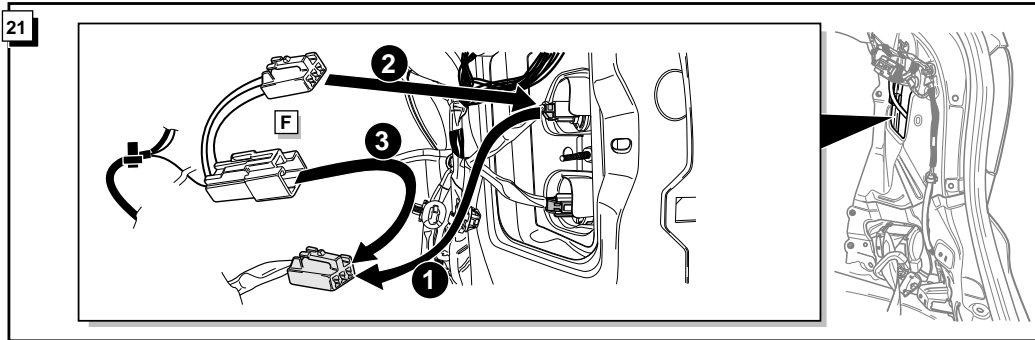

**Einbauanleitung Elektrosatz
Anhängervorrichtung mit 12-N Steckdose
lt. DIN/ISO Norm 1724**

**Instructions de montage du faisceau
électrique pour crochet d'attelage
conforme à la norme
DIN/ISO 1724 prise 12-N**

Bestel Nr.: TO-094-BB

* Teilliste

* Liste de pieces

* Part list

* Onderdelenlijst

23

FUNKTIONEN KONTROLLIEREN !
CONTRÔLER LES FONCTIONS !
CHECK FUNCTIONS !
CONTROLEER FUNCTIES !

DIN/ISO 1724		D	F	GB	NL
	1/L	gelb	jaune	yellow	geel
	2	blau	bleu	blue	blauw
	3/31	weiß	blanc	white	wit
	4/R	grün	vert	green	groen
	5/58-R	braun	marron	brown	bruin
	6/54	rot	rouge	red	rood
	7/58-L	schwarz	noir	black	zwart
	8/58-b	grau	gris	grey	grijs