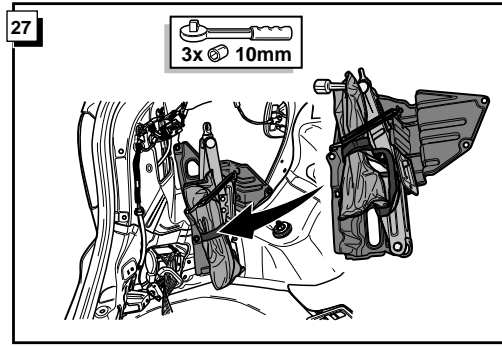

**Einbauanleitung Elektrosatz
Anhängervorrichtung mit 12-N Steckdose
lt. DIN/ISO Norm 1724**

**Instructions de montage du faisceau
électrique pour crochet d'attelage
conforme à la norme
DIN/ISO 1724 prise 12-N**

**Fitting instructions electric wiringkit
towbar with 12-N socket up to
DIN/ISO norm 1724**

**Montage-handleiding elektrokabelset voor
trekhaak met 12-N contactdoos
vlg. DIN/ISO norm 1724**

TOYOTA AVENSIS VERSO 2001-

Bestel Nr.: TO-094-BB

* Teilliste

* Liste de pieces

* Part list

* Onderdelenlijst

23

FUNKTIONEN KONTROLLIEREN !
CONTRÔLER LES FONCTIONS !
CHECK FUNCTIONS !
CONTROLEER FUNCTIES !

DIN/ISO 1724		D	F	GB	NL
	1/L	gelb	jaune	yellow	geel
	2	blau	bleu	blue	blauw
	3/31	weiß	blanc	white	wit
	4/R	grün	vert	green	groen
	5/58-R	braun	marron	brown	bruin
	6/54	rot	rouge	red	rood
	7/58-L	schwarz	noir	black	zwart
	8/58-b	grau	gris	grey	grijs