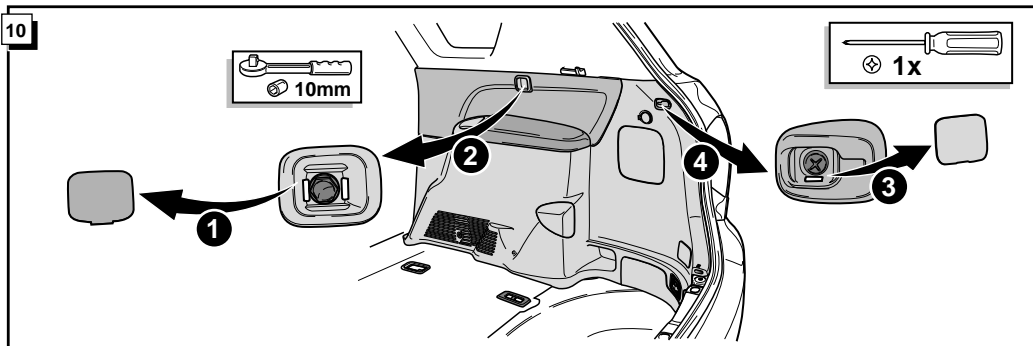

**Einbauanleitung Elektrosatz
Anhängervorrichtung mit 12-N Steckdose
lt. DIN/ISO Norm 1724**

**Instructions de montage du faisceau
électrique pour crochet d'attelage
conforme à la norme
DIN/ISO 1724 prise 12-N**

Bestel Nr.: TO-094-BB

* Teilliste

* Liste de pieces

* Part list

* Onderdelenlijst

23

FUNKTIONEN KONTROLLIEREN !
CONTRÔLER LES FONCTIONS !
CHECK FUNCTIONS !
CONTROLEER FUNCTIES !

DIN/ISO 1724		D	F	GB	NL
	1/L	gelb	jaune	yellow	geel
	2	blau	bleu	blue	blauw
	3/31	weiß	blanc	white	wit
	4/R	grün	vert	green	groen
	5/58-R	braun	marron	brown	bruin
	6/54	rot	rouge	red	rood
	7/58-L	schwarz	noir	black	zwart
	8/58-b	grau	gris	grey	grijs