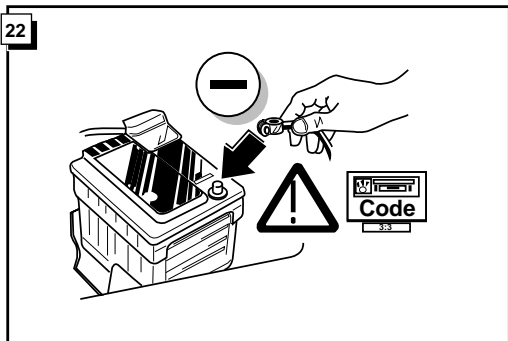

**Einbauanleitung Elektrosatz
Anhängervorrichtung mit 12-N Steckdose
lt. DIN/ISO Norm 1724**

**Instructions de montage du faisceau
électrique pour crochet d'attelage
conforme à la norme
DIN/ISO 1724 prise 12-N**

Bestel Nr.: TO-094-BB

* Teilliste

* Liste de pieces

* Part list

* Onderdelenlijst

23

FUNKTIONEN KONTROLLIEREN !
CONTRÔLER LES FONCTIONS !
CHECK FUNCTIONS !
CONTROLEER FUNCTIES !

DIN/ISO 1724		D	F	GB	NL
	1/L	gelb	jaune	yellow	geel
	2	blau	bleu	blue	blauw
	3/31	weiß	blanc	white	wit
	4/R	grün	vert	green	groen
	5/58-R	braun	marron	brown	bruin
	6/54	rot	rouge	red	rood
	7/58-L	schwarz	noir	black	zwart
	8/58-b	grau	gris	grey	grijs