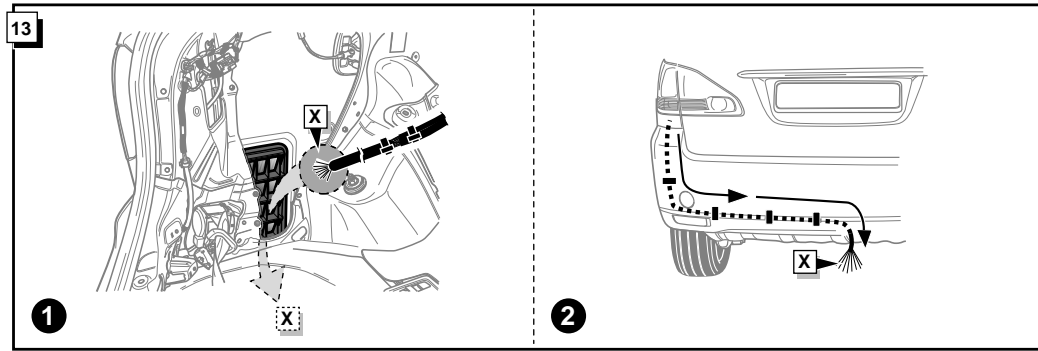

**Einbauanleitung Elektrosatz
Anhängervorrichtung mit 12-N Steckdose
lt. DIN/ISO Norm 1724**

**Instructions de montage du faisceau
électrique pour crochet d'attelage
conforme à la norme
DIN/ISO 1724 prise 12-N**

Bestel Nr.: TO-094-BB

* Teilliste

* Liste de pieces

* Part list

* Onderdelenlijst

23

FUNKTIONEN KONTROLLIEREN !
CONTRÔLER LES FONCTIONS !
CHECK FUNCTIONS !
CONTROLEER FUNCTIES !

DIN/ISO 1724		D	F	GB	NL
	1/L	gelb	jaune	yellow	geel
	2	blau	bleu	blue	blauw
	3/31	weiß	blanc	white	wit
	4/R	grün	vert	green	groen
	5/58-R	braun	marron	brown	bruin
	6/54	rot	rouge	red	rood
	7/58-L	schwarz	noir	black	zwart
	8/58-b	grau	gris	grey	grijs