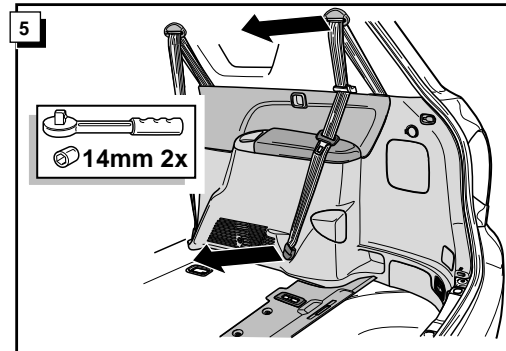

**Einbauanleitung Elektrosatz
Anhängervorrichtung mit 12-N Steckdose
lt. DIN/ISO Norm 1724**

**Instructions de montage du faisceau
électrique pour crochet d'attelage
conforme à la norme
DIN/ISO 1724 prise 12-N**

Bestel Nr.: TO-094-BB

* Teilliste

* Liste de pieces

* Part list

* Onderdelenlijst

23

FUNKTIONEN KONTROLLIEREN !
CONTRÔLER LES FONCTIONS !
CHECK FUNCTIONS !
CONTROLEER FUNCTIES !

DIN/ISO 1724		D	F	GB	NL
	1/L	gelb	jaune	yellow	geel
	2	blau	bleu	blue	blauw
	3/31	weiß	blanc	white	wit
	4/R	grün	vert	green	groen
	5/58-R	braun	marron	brown	bruin
	6/54	rot	rouge	red	rood
	7/58-L	schwarz	noir	black	zwart
	8/58-b	grau	gris	grey	grijs