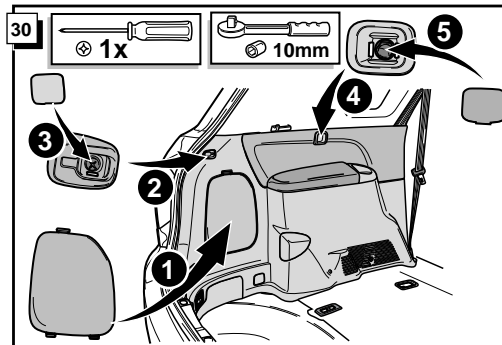

**Einbauanleitung Elektrosatz
Anhängervorrichtung mit 12-N Steckdose
lt. DIN/ISO Norm 1724**

**Instructions de montage du faisceau
électrique pour crochet d'attelage
conforme à la norme
DIN/ISO 1724 prise 12-N**

Bestel Nr.: TO-094-BB

* Teilliste

* Liste de pieces

* Part list

* Onderdelenlijst

23

FUNKTIONEN KONTROLLIEREN !
CONTRÔLER LES FONCTIONS !
CHECK FUNCTIONS !
CONTROLEER FUNCTIES !

DIN/ISO 1724		D	F	GB	NL
	1/L	gelb	jaune	yellow	geel
	2	blau	bleu	blue	blauw
	3/31	weiß	blanc	white	wit
	4/R	grün	vert	green	groen
	5/58-R	braun	marron	brown	bruin
	6/54	rot	rouge	red	rood
	7/58-L	schwarz	noir	black	zwart
	8/58-b	grau	gris	grey	grijs