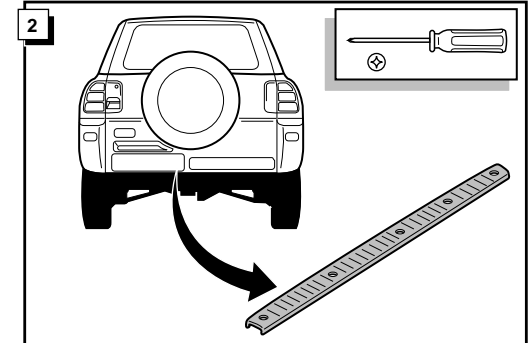

** 5 Türen Model sehe Fig. 9

** 5 portes modèle voir fig. 9

** 5 drs model see fig. 9

** 5 drs model zie fig. 9

** 3 Türen Model

** 3 portes modèle

** 3 drs model

** 3drs model