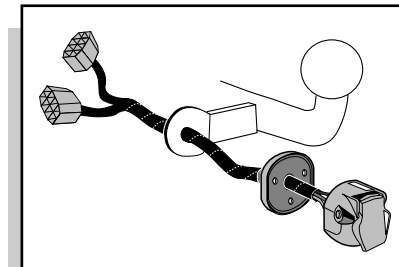

**Einbauanleitung Elektrosatz  
Anhängervorrichtung mit 13-P Steckdose  
lt. DIN/ISO Norm 11446**

**Instructions de montage du faisceau  
électrique pour crochet d'attelage  
conforme à la norme  
DIN/ISO 11446 prise 13-P**

**Fitting instructions electric wiringkit  
towbar with 13-P socket up to  
DIN/ISO norm 11446**

**Montage-handleiding elektrokabelset voor  
trekhaak met 13-P contactdoos  
vlg. DIN/ISO norm 11446**

TOYOTA RAV-4 1997-