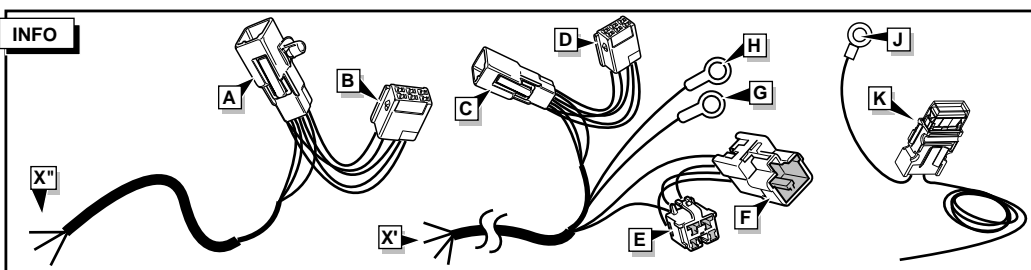

**Einbauanleitung Elektrosatz  
Anhängervorrichtung mit 13-P Steckdose  
lt. DIN/ISO Norm 11446**

**Instructions de montage du faisceau  
électrique pour crochet d'attelage  
conforme à la norme  
DIN/ISO 11446 prise 13-P**

\*\* 5 drs model zie fig. 9

\*\* 3 Türen Model

\*\* 3 portes modèle

\*\* 3 drs model

\*\* 3drs model

\*\* 3 Türen Model    \*\* 3 portes modèle    \*\* 3 drs model    \*\* 3 drs model  
 \*\* 5 Türen Model    \*\* 5 portes modèle    \*\* 5 drs model    \*\* 5 drs model

28

**! FUNKTIONEN KONTROLIEREN !  
 ! CONTRÔLER LES FONCTIONS !  
 ! CHECK FUNCTIONS !  
 ! CONTROLER FUNCTIES !**

**\*\* 3 Türen Model    \*\* 3 portes modèle    \*\* 3 drs model    \*\* 3drs model**

**16**