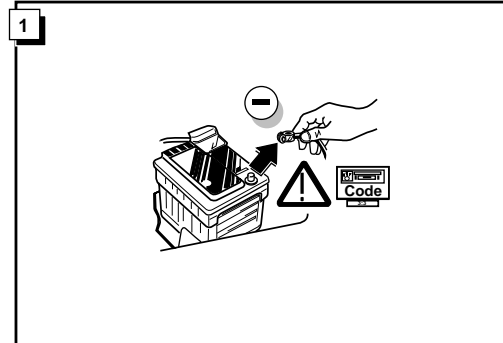

** 5 Türen Model sehe Fig. 9

** 5 portes modèle voir fig. 9

** 5 drs model see fig. 9

** 5 drs model zie fig. 9

** 3 Türen Model

** 3 portes modèle

** 3 drs model

** 3drs model