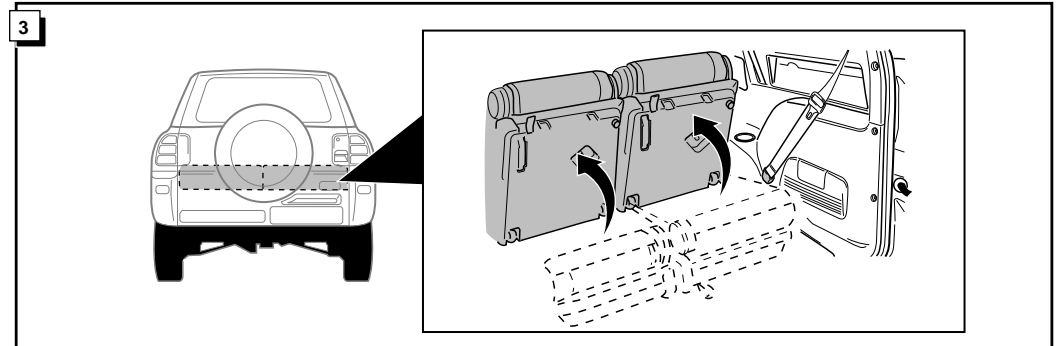

** 5 Türen Model sehe Fig. 9

** 5 portes modèle voir fig. 9

** 5 drs model see fig. 9

** 5 drs model zie fig. 9

** 3 Türen Model

** 3 portes modèle

** 3 drs model

** 3drs model