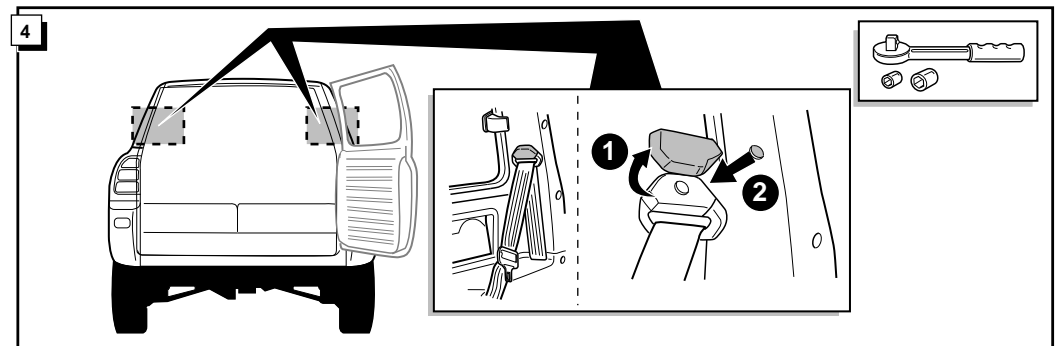

** 5 Türen Model sehe Fig. 9

** 5 portes modèle voir fig. 9

** 5 drs model see fig. 9

** 5 drs model zie fig. 9

** 3 Türen Model

** 3 portes modèle

** 3 drs model

** 3drs model