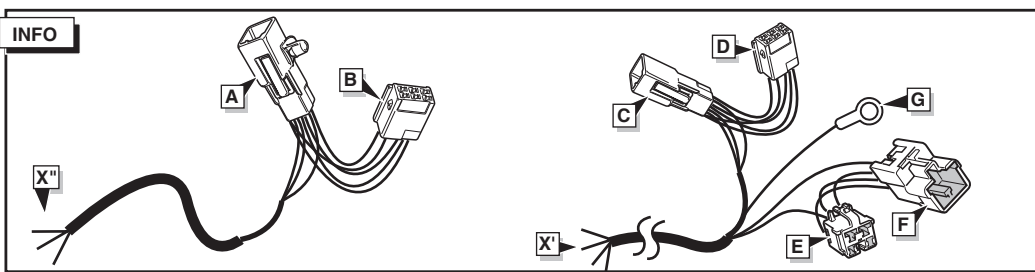

Einbauanleitung Elektrosatz
Anhängervorrichtung mit 12-N Steckdose
lt. DIN/ISO Norm 1724

Instructions de montage du faisceau
électrique pour crochet d'attelage
conforme à la norme DIN/ISO 1724
prise 12-N

Fitting instructions electric wiringkit
towbar with 12-N socket up to
DIN/ISO norm 1724

Montage-handleiding elektrokabelset voor
trekhaak met 12-N contactdoos
vlg. DIN/ISO norm 1724

TOYOTA RAV-4 09-1997-

** 3 Türen Model ** 3 portes modèle ** 3 drs model ** 3drds model
 ** 5 Türen Model ** 5 portes modèle ** 5 drs model ** 5drds model

28

29

30

31

ROUTING

** 3 und 5 Türen Model
 ** 3 et 5 portes modèle
 ** 3 and 5 drs model
 ** 3 en 5 drs model

** 3 Türen Model
 ** 3 portes modèle
 ** 3 drs model
 ** 3 drs model

ROUTING

** 5 Türen Model
 ** 5 portes modèle
 ** 5 drs model
 ** 5 drs model

16 **1** 

2 

BLINKER LINKS
CLIGNOTANT GAUCHE
L.H. INDICATOR
KNIPPERLICHT LINKS