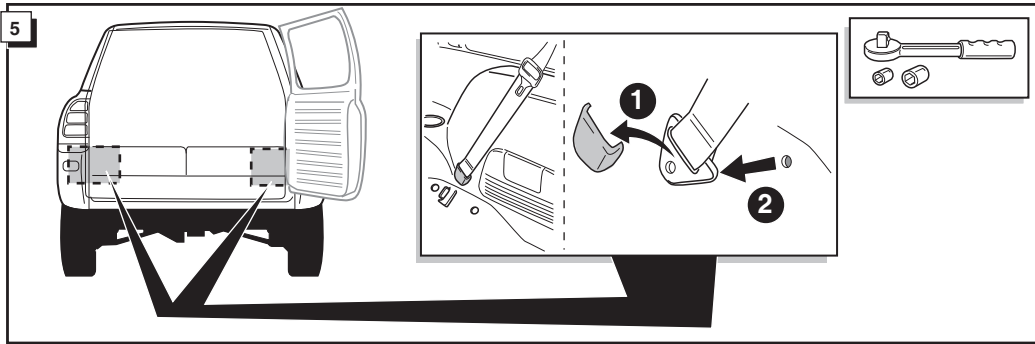

Einbauanleitung Elektrosatz
Anhängervorrichtung mit 12-N Steckdose
lt. DIN/ISO Norm 1724

Instructions de montage du faisceau
électrique pour crochet d'attelage
conforme à la norme DIN/ISO 1724
prise 12-N

Bestel Nr.: TO-013-BB

** 5 Türen Model sehe **9**

** 5 portes modèle voir fig. **9**

** 5 drs model see fig. **9**

** 5 drs model zie fig. **9**

** 3 Türen Model ** 3 portes modèle ** 3 drs model ** 3drs model