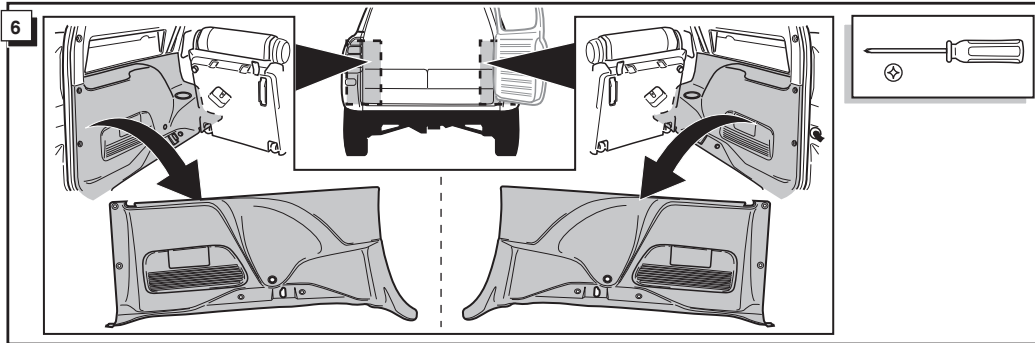

Fitting instructions electric wiringkit
towbar with 12-N socket up to
DIN/ISO norm 1724

Montage-handleiding elektrokabelset voor
trekhaak met 12-N contactdoos
vlg. DIN/ISO norm 1724

TOYOTA RAV-4 09-1997-

Bestel Nr.: TO-013-BB

** 5 Türen Model sehe **9**

** 5 portes modèle voir fig. **9**

** 5 drs model see fig. **9**

** 5 drs model zie fig. **9**

** 3 Türen Model ** 3 portes modèle ** 3 drs model ** 3drs model