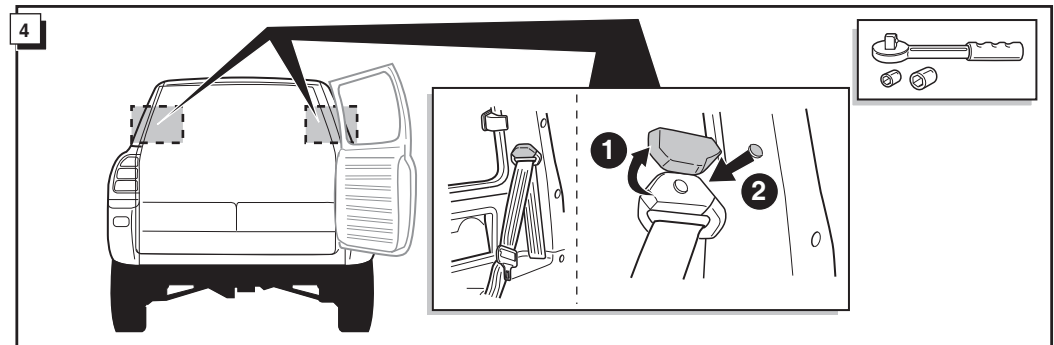

Fitting instructions electric wiringkit
towbar with 12-N socket up to
DIN/ISO norm 1724

Montage-handleiding elektrokabelset voor
trekhaak met 12-N contactdoos
vlg. DIN/ISO norm 1724

TOYOTA RAV-4 09-1997-

Bestel Nr.: TO-013-BB

** 5 Türen Model sehe **9**

** 5 portes modèle voir fig. **9**

** 5 drs model see fig. **9**

** 5 drs model zie fig. **9**

** 3 Türen Model ** 3 portes modèle ** 3 drs model ** 3drs model