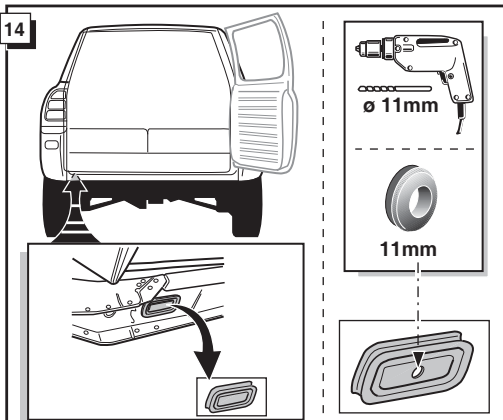

Fitting instructions electric wiringkit
towbar with 12-N socket up to
DIN/ISO norm 1724

Montage-handleiding elektrokabelset voor
trekhaak met 12-N contactdoos
vlg. DIN/ISO norm 1724

TOYOTA RAV-4 09-1997-

** 3 Türen Model ** 3 portes modèle ** 3 drs model ** 3drds model
 ** 5 Türen Model ** 5 portes modèle ** 5 drs model ** 5drds model

28

29

30

31

ROUTING

** 3 und 5 Türen Model
 ** 3 et 5 portes modèle
 ** 3 and 5 drs model
 ** 3 en 5 drs model