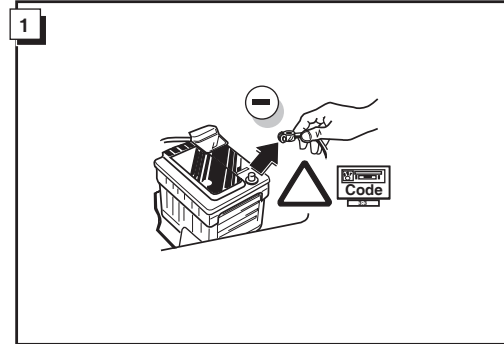

Einbauanleitung Elektrosatz
Anhängervorrichtung mit 12-N Steckdose
lt. DIN/ISO Norm 1724

Instructions de montage du faisceau
électrique pour crochet d'attelage
conforme à la norme DIN/ISO 1724
prise 12-N

Fitting instructions electric wiringkit
towbar with 12-N socket up to
DIN/ISO norm 1724

Montage-handleiding elektrokabelset voor
trekhaak met 12-N contactdoos
vlg. DIN/ISO norm 1724

TOYOTA RAV-4 09-1997-

Bestel Nr.: TO-013-BB

** 5 Türen Model sehe **9**

** 5 portes modèle voir fig. **9**

** 5 drs model see fig. **9**

** 5 drs model zie fig. **9**

** 3 Türen Model ** 3 portes modèle ** 3 drs model ** 3drs model