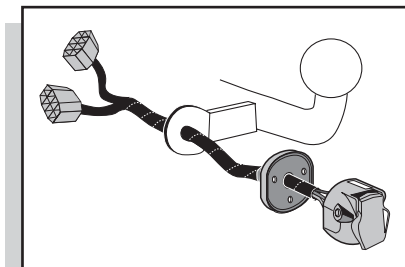

Einbauanleitung Elektrosatz
Anhängervorrichtung mit 12-N Steckdose
lt. DIN/ISO Norm 1724

Instructions de montage du faisceau
électrique pour crochet d'attelage
conforme à la norme DIN/ISO 1724
prise 12-N

Fitting instructions electric wiringkit
towbar with 12-N socket up to
DIN/ISO norm 1724

Montage-handleiding elektrokabelset voor
trekhaak met 12-N contactdoos
vlg. DIN/ISO norm 1724

TOYOTA RAV-4 09-1997-

Bestel Nr.: TO-013-BB

** 5 Türen Model sehe **9**

** 5 portes modèle voir fig. **9**

** 5 drs model see fig. **9**

** 5 drs model zie fig. **9**

** 3 Türen Model ** 3 portes modèle ** 3 drs model ** 3drs model