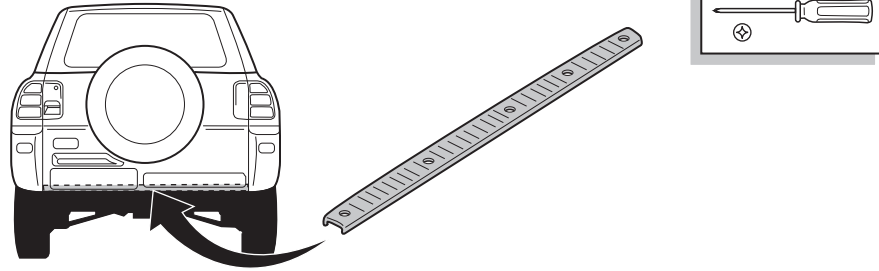

36

** 5 Türen Model ** 5 portes modèle ** 5 drs model ** 5 drs model

9

37

38

10

11

12