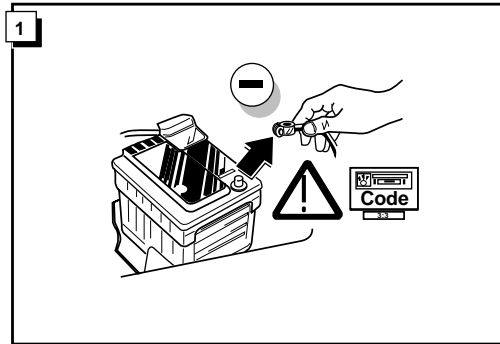

Montage-handleiding elektrokabelset voor
trekhaak met 12-N contactdoos
vlg. DIN/ISO norm 1724

Fitting instructions electric wiringkit
towbar with 12-N socket up to
DIN/ISO norm 1724

Einbauanleitung Elektrosatz
Anhängervorrichtung mit 12-N Steckdose
lt. DIN/ISO Norm 1724

Instructions de montage du faisceau
électrique pour crochet d'attelage
conforme à la norme DIN/ISO 1724
prise 12-N

TOYOTA HILUX 1997-

Bestel Nr.: TO-006-BB

* Teilliste

* Liste de pieces

* Part list

* Onderdelenlijst