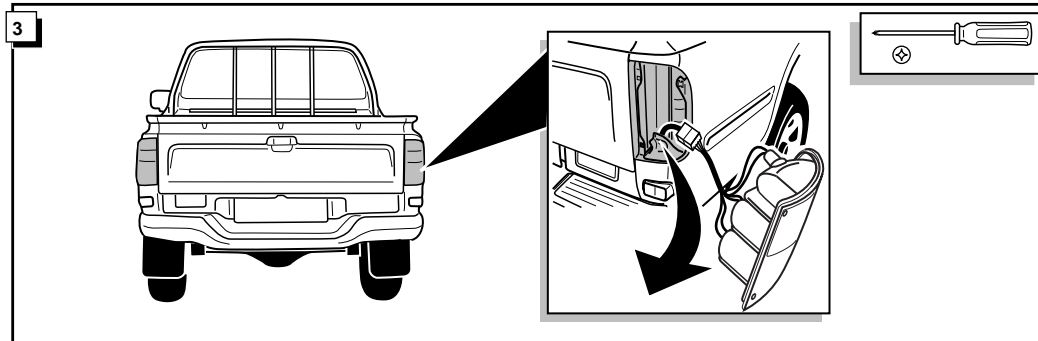

Montage-handleiding elektrokabelset voor
trekhaak met 12-N contactdoos
vlg. DIN/ISO norm 1724

Fitting instructions electric wiringkit
towbar with 12-N socket up to
DIN/ISO norm 1724

Einbauanleitung Elektrosatz
Anhängervorrichtung mit 12-N Steckdose
lt. DIN/ISO Norm 1724

Instructions de montage du faisceau
électrique pour crochet d'attelage
conforme à la norme DIN/ISO 1724
prise 12-N

TOYOTA HILUX 1997-

Bestel Nr.: TO-006-BB

* Teilliste

* Liste de pieces

* Part list

* Onderdelenlijst