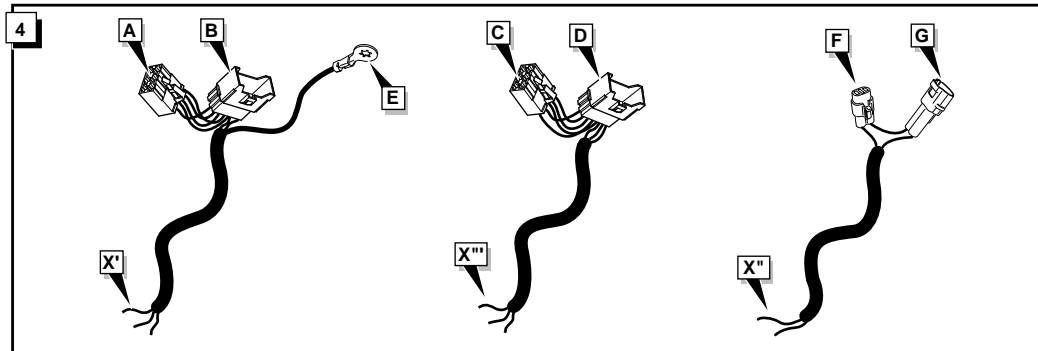

Montage-handleiding elektrokabelset voor
trekhaak met 12-N contactdoos
vlg. DIN/ISO norm 1724

Fitting instructions electric wiringkit
towbar with 12-N socket up to
DIN/ISO norm 1724

Einbauanleitung Elektrosatz
Anhängervorrichtung mit 12-N Steckdose
lt. DIN/ISO Norm 1724

Instructions de montage du faisceau
électrique pour crochet d'attelage
conforme à la norme DIN/ISO 1724
prise 12-N

TOYOTA HILUX 1997-

Bestel Nr.: TO-006-BB

* Teilliste

* Liste de pieces

* Part list

* Onderdelenlijst