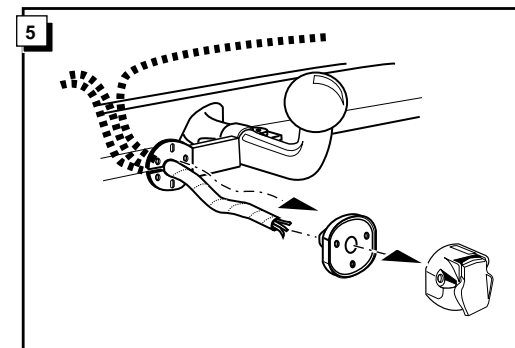

Montage-handleiding elektrokabelset voor
trekhaak met 12-N contactdoos
vlg. DIN/ISO norm 1724

Fitting instructions electric wiringkit
towbar with 12-N socket up to
DIN/ISO norm 1724

Einbauanleitung Elektrosatz
Anhängervorrichtung mit 12-N Steckdose
lt. DIN/ISO Norm 1724

Instructions de montage du faisceau
électrique pour crochet d'attelage
conforme à la norme DIN/ISO 1724
prise 12-N

TOYOTA HILUX 1997-

Bestel Nr.: TO-006-BB

* Teilliste

* Liste de pieces

* Part list

* Onderdelenlijst