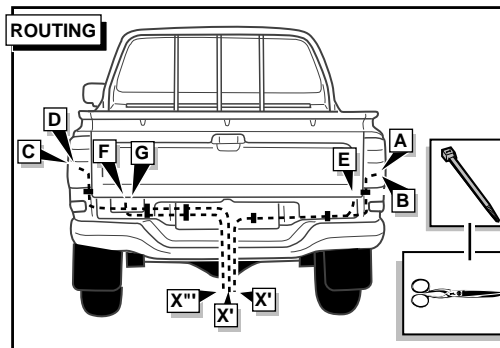

Montage-handleiding elektrokabelset voor
trekhaak met 12-N contactdoos
vlg. DIN/ISO norm 1724

Fitting instructions electric wiringkit
towbar with 12-N socket up to
DIN/ISO norm 1724

Einbauanleitung Elektrosatz
Anhängervorrichtung mit 12-N Steckdose
lt. DIN/ISO Norm 1724

Instructions de montage du faisceau
électrique pour crochet d'attelage
conforme à la norme DIN/ISO 1724
prise 12-N

TOYOTA HILUX 1997-

Bestel Nr.: TO-006-BB

* Teilliste

* Liste de pieces

* Part list

* Onderdelenlijst