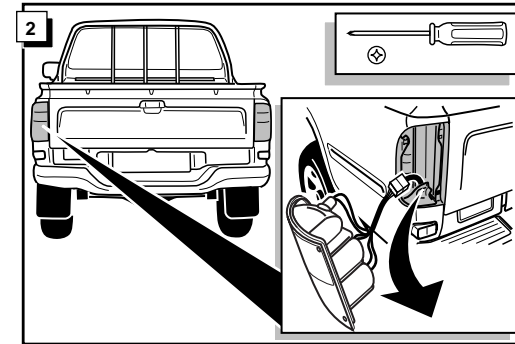

Montage-handleiding elektrokabelset voor
trekhaak met 12-N contactdoos
vlg. DIN/ISO norm 1724

Fitting instructions electric wiringkit
towbar with 12-N socket up to
DIN/ISO norm 1724

Einbauanleitung Elektrosatz
Anhängervorrichtung mit 12-N Steckdose
lt. DIN/ISO Norm 1724

Instructions de montage du faisceau
électrique pour crochet d'attelage
conforme à la norme DIN/ISO 1724
prise 12-N

TOYOTA HILUX 1997-

Bestel Nr.: TO-006-BB

* Teilliste

* Liste de pieces

* Part list

* Onderdelenlijst