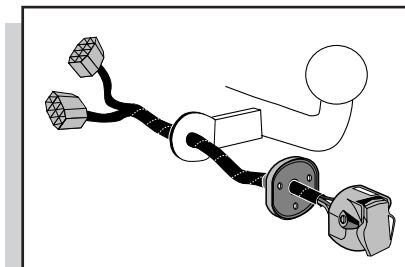

Montage-handleiding elektrokabelset voor
trekhaak met 12-N contactdoos
vlg. DIN/ISO norm 1724

Fitting instructions electric wiringkit
towbar with 12-N socket up to
DIN/ISO norm 1724

Einbauanleitung Elektrosatz
Anhängervorrichtung mit 12-N Steckdose
lt. DIN/ISO Norm 1724

Instructions de montage du faisceau
électrique pour crochet d'attelage
conforme à la norme DIN/ISO 1724
prise 12-N

TOYOTA HILUX 1997-

Bestel Nr.: TO-006-BB

* Teilliste

* Liste de pieces

* Part list

* Onderdelenlijst