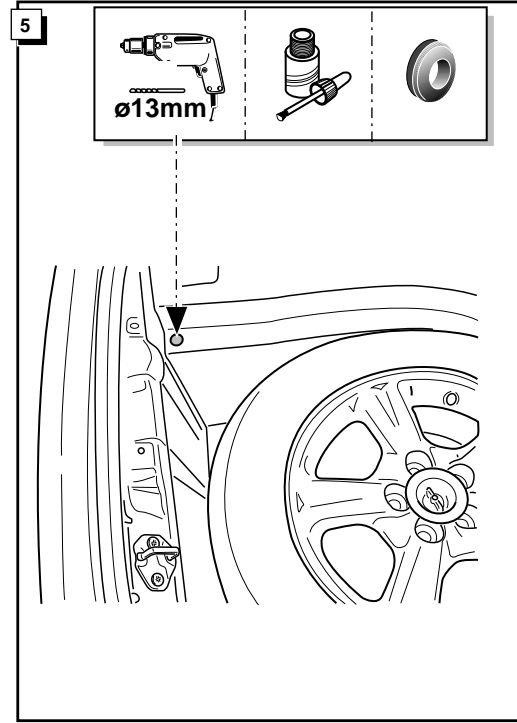

Montage-handleiding elektrokabelset voor
trekhaak met 12-N contactdoos
vlg. DIN/ISO norm 1724

Fitting instructions electric wiringkit
towbar with 12-N socket up to
DIN/ISO norm 1724

Einbauanleitung Elektrosatz
Anhängervorrichtung mit 12-N Steckdose
lt. DIN/ISO Norm 1724

Instructions de montage du faisceau
électrique pour crochet d'attelage
conforme à la norme DIN/ISO 1724
prise 12-N

TOYOTA AVENSIS SEDAN 1998-

Bestel Nr.: TO-001-BB

29

! FUNKTIONEN KONTROLIEREN !
 CONTRÔLER LES FONCTIONS !
 CHECK FUNCTIONS !
 CONTROLEER FUNCTIES !