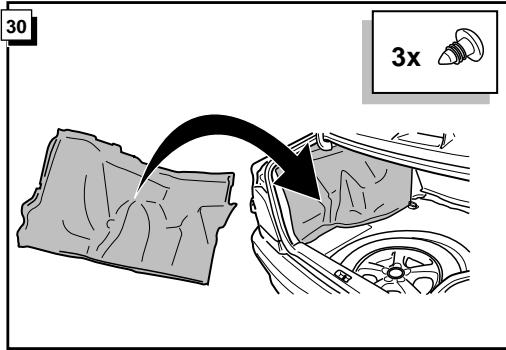

Montage-handleiding elektrokabelset voor
trekhaak met 12-N contactdoos
vlg. DIN/ISO norm 1724

Fitting instructions electric wiringkit
towbar with 12-N socket up to
DIN/ISO norm 1724

Einbauanleitung Elektrosatz
Anhängervorrichtung mit 12-N Steckdose
lt. DIN/ISO Norm 1724

Instructions de montage du faisceau
électrique pour crochet d'attelage
conforme à la norme DIN/ISO 1724
prise 12-N

TOYOTA AVENSIS SEDAN 1998-

Bestel Nr.: TO-001-BB

29

! FUNKTIONEN KONTROLIEREN !
 CONTRÔLER LES FONCTIONS !
 CHECK FUNCTIONS !
 CONTROLEER FUNCTIES !