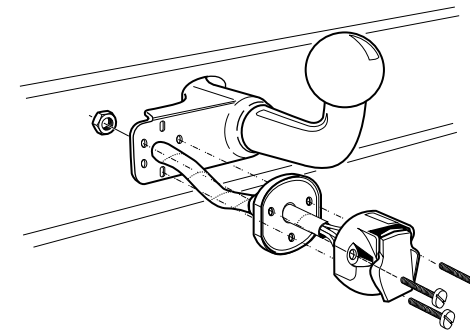

DIN/ISO 1724		D	F	GB	NL
	1/L	gelb	jaune	yellow	geel
	2	blau	bleu	blue	blauw
	3/31	weiß	blanc	white	wit
	4/R	grün	vert	green	groen
	5/58-R	braun	marron	brown	bruin
	6/54	rot	rouge	red	rood
	7/58-L	schwarz	noir	black	zwart
	8/58-b	grau	gris	grey	grijs

DIN/ISO 1724		D	F	GB	NL
	1/L	gelb	jaune	yellow	geel
	2	blau	bleu	blue	blauw
	3/31	weiß	blanc	white	wit
	4/R	grün	vert	green	groen
	5/58-R	braun	marron	brown	bruin
	6/54	rot	rouge	red	rood
	7/58-L	schwarz	noir	black	zwart
	8/58-b	grau	gris	grey	grijs

6

25

7

26

A',A'', G, Q', Q'' = Grau
A',A'', G, Q', Q'' = Gris
A',A'', G, Q', Q'' = Grey
A',A'', G, Q', Q'' = Grijs