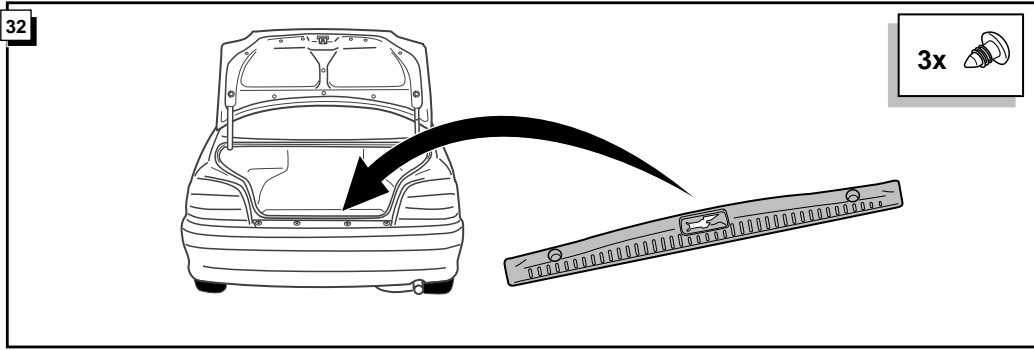

Montage-handleiding elektrokabelset voor
trekhaak met 12-N contactdoos
vlg. DIN/ISO norm 1724

Fitting instructions electric wiringkit
towbar with 12-N socket up to
DIN/ISO norm 1724

Einbauanleitung Elektrosatz
Anhängervorrichtung mit 12-N Steckdose
lt. DIN/ISO Norm 1724

Instructions de montage du faisceau
électrique pour crochet d'attelage
conforme à la norme DIN/ISO 1724
prise 12-N

TOYOTA AVENSIS SEDAN 1998-

Bestel Nr.: TO-001-BB

29

! FUNKTIONEN KONTROLIEREN !
 CONTRÔLER LES FONCTIONS !
 CHECK FUNCTIONS !
 CONTROLEER FUNCTIES !