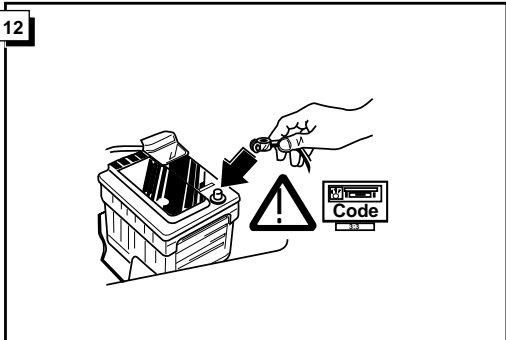

13

! FUNKTIONEN KONTROLIEREN !
CONTRÔLER LES FONCTIONS !
CHECK FUNCTIONS !
CONTROLEER FUNCTIES !

INFO

** Wenn die Anhängerleuchten nicht funktionieren sehe fig. 14 bis 22, wenn sie funktionieren sehe fig 23 bis 32.
** Quand les feux de la remorque ne fonctionnent pas voir fig 14 jusqu'à 22, quand ils fonctionnent voir fig 23 jusqu'à 32.
** If the trailerlights do not function see fig. 14 up to 22, if they function properly see fig.23 up to 32.
** Als de aanhangerverlichting niet functioneert zie fig. 14 t/m fig. 22, als de aanhangerverlichting wel functioneert zie fig 23 t/m 32.