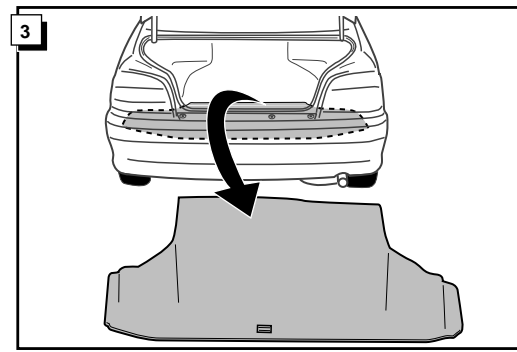

Instructions de montage du faisceau
électrique pour crochet d'attelage
conforme à la norme DIN/ISO 1724
prise 12-N

TOYOTA AVENSIS SEDAN 1998-

Bestel Nr.: TO-001-BB

29

! FUNKTIONEN KONTROLIEREN !
 CONTRÔLER LES FONCTIONS !
 CHECK FUNCTIONS !
 CONTROLEER FUNCTIES !