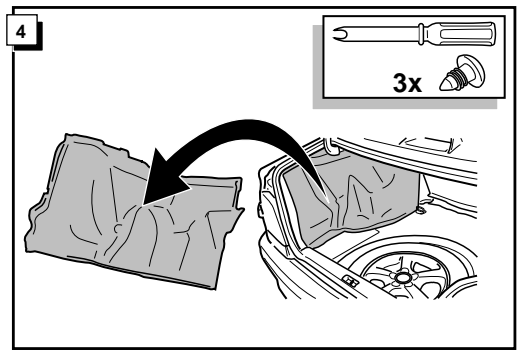

Montage-handleiding elektrokabelset voor
trekhaak met 12-N contactdoos
vlg. DIN/ISO norm 1724

Fitting instructions electric wiringkit
towbar with 12-N socket up to
DIN/ISO norm 1724

Einbauanleitung Elektrosatz
Anhängervorrichtung mit 12-N Steckdose
lt. DIN/ISO Norm 1724

Instructions de montage du faisceau
électrique pour crochet d'attelage
conforme à la norme DIN/ISO 1724
prise 12-N

TOYOTA AVENSIS SEDAN 1998-

Bestel Nr.: TO-001-BB

29

! FUNKTIONEN KONTROLIEREN !
 CONTRÔLER LES FONCTIONS !
 CHECK FUNCTIONS !
 CONTROLEER FUNCTIES !