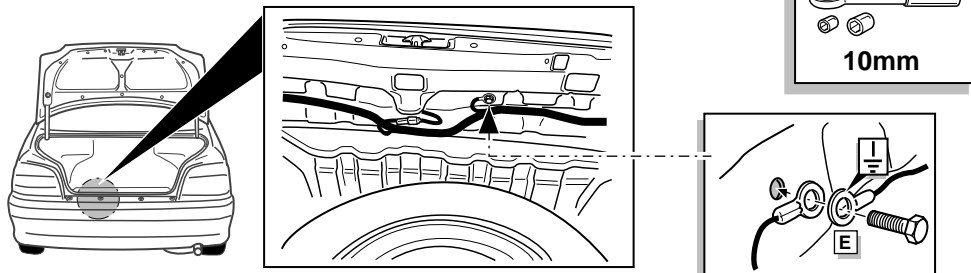

DIN/ISO 1724		D	F	GB	NL
	1/L	gelb	jaune	yellow	geel
	2	blau	bleu	blue	blauw
	3/31	weiß	blanc	white	wit
	4/R	grün	vert	green	groen
	5/58-R	braun	marron	brown	bruin
	6/54	rot	rouge	red	rood
	7/58-L	schwarz	noir	black	zwart
	8/58-b	grau	gris	grey	grijs

DIN/ISO 1724		D	F	GB	NL
	1/L	gelb	jaune	yellow	geel
	2	blau	bleu	blue	blauw
	3/31	weiß	blanc	white	wit
	4/R	grün	vert	green	groen
	5/58-R	braun	marron	brown	bruin
	6/54	rot	rouge	red	rood
	7/58-L	schwarz	noir	black	zwart
	8/58-b	grau	gris	grey	grijs

6

25

7

26

A',A'', G, Q', Q'' = Grau
A',A'', G, Q', Q'' = Gris
A',A'', G, Q', Q'' = Grey
A',A'', G, Q', Q'' = Grijs