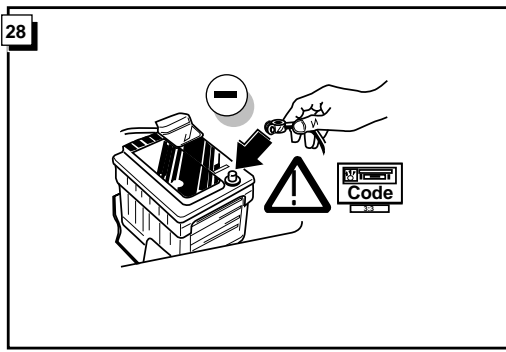

Montage-handleiding elektrokabelset voor
trekhaak met 12-N contactdoos
vlg. DIN/ISO norm 1724

Fitting instructions electric wiringkit
towbar with 12-N socket up to
DIN/ISO norm 1724

Einbauanleitung Elektrosatz
Anhängervorrichtung mit 12-N Steckdose
lt. DIN/ISO Norm 1724

Instructions de montage du faisceau
électrique pour crochet d'attelage
conforme à la norme DIN/ISO 1724
prise 12-N

TOYOTA AVENSIS SEDAN 1998-

Bestel Nr.: TO-001-BB

29

! FUNKTIONEN KONTROLIEREN !
 CONTRÔLER LES FONCTIONS !
 CHECK FUNCTIONS !
 CONTROLEER FUNCTIES !