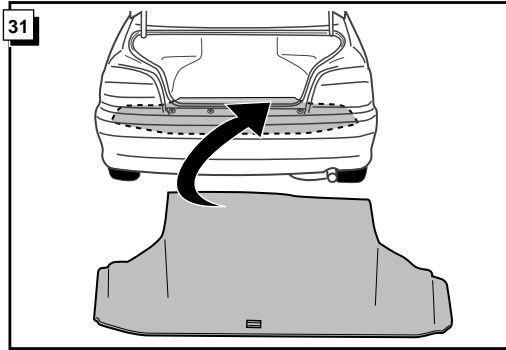

Instructions de montage du faisceau
électrique pour crochet d'attelage
conforme à la norme DIN/ISO 1724
prise 12-N

TOYOTA AVENSIS SEDAN 1998-

Bestel Nr.: TO-001-BB

29

! FUNKTIONEN KONTROLIEREN !
 CONTRÔLER LES FONCTIONS !
 CHECK FUNCTIONS !
 CONTROLEER FUNCTIES !