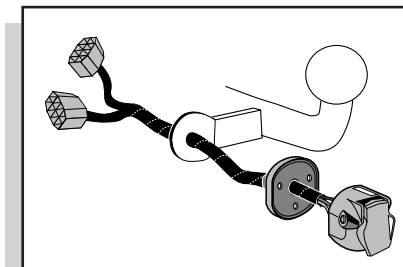

Montage-handleiding elektrokabelset voor
trekhaak met 12-N contactdoos
vlg. DIN/ISO norm 1724

Fitting instructions electric wiringkit
towbar with 12-N socket up to
DIN/ISO norm 1724

Einbauanleitung Elektrosatz
Anhängervorrichtung mit 12-N Steckdose
lt. DIN/ISO Norm 1724

Instructions de montage du faisceau
électrique pour crochet d'attelage
conforme à la norme DIN/ISO 1724
prise 12-N

TOYOTA AVENSIS SEDAN 1998-

Bestel Nr.: TO-001-BB

29

! FUNKTIONEN KONTROLIEREN !
 CONTRÔLER LES FONCTIONS !
 CHECK FUNCTIONS !
 CONTROLEER FUNCTIES !