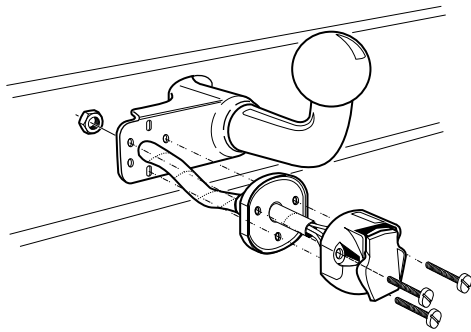

DIN/ISO 1724		D	F	GB	NL
	1/L	gelb	jaune	yellow	geel
	2	blau	bleu	blue	blauw
	3/31	weiß	blanc	white	wit
	4/R	grün	vert	green	groen
	5/58-R	braun	marron	brown	bruin
	6/54	rot	rouge	red	rood
	7/58-L	schwarz	noir	black	zwart
	8/58-b	grau	gris	grey	grijs

DIN/ISO 1724		D	F	GB	NL
	1/L	gelb	jaune	yellow	geel
	2	blau	bleu	blue	blauw
	3/31	weiß	blanc	white	wit
	4/R	grün	vert	green	groen
	5/58-R	braun	marron	brown	bruin
	6/54	rot	rouge	red	rood
	7/58-L	schwarz	noir	black	zwart
	8/58-b	grau	gris	grey	grijs

6