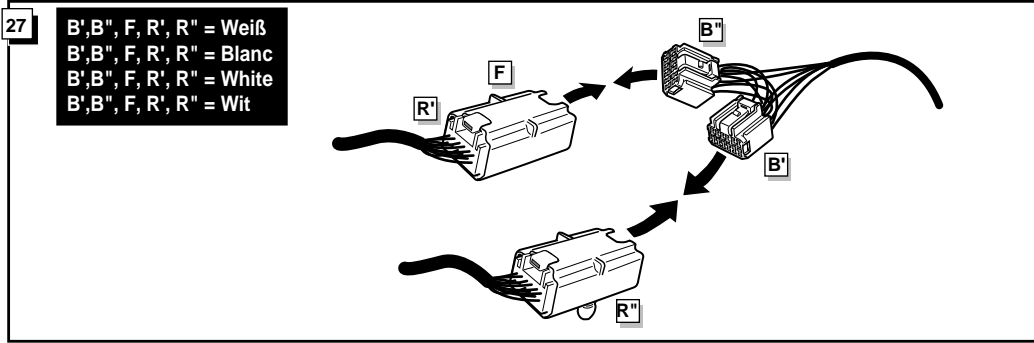

Montage-handleiding elektrokabelset voor
trekhaak met 12-N contactdoos
vlg. DIN/ISO norm 1724

Fitting instructions electric wiringkit
towbar with 12-N socket up to
DIN/ISO norm 1724

Einbauanleitung Elektrosatz
Anhängervorrichtung mit 12-N Steckdose
lt. DIN/ISO Norm 1724

Instructions de montage du faisceau
électrique pour crochet d'attelage
conforme à la norme DIN/ISO 1724
prise 12-N

TOYOTA AVENSIS SEDAN 1998-

Bestel Nr.: TO-001-BB

29

! FUNKTIONEN KONTROLIEREN !
 CONTRÔLER LES FONCTIONS !
 CHECK FUNCTIONS !
 CONTROLEER FUNCTIES !