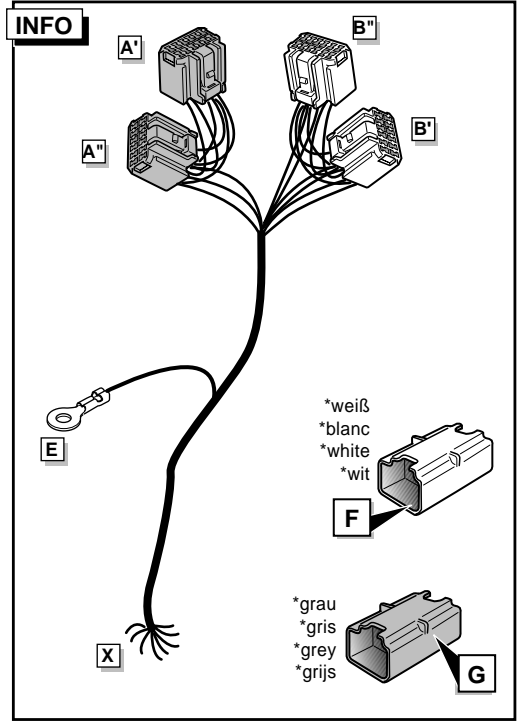

Montage-handleiding elektrokabelset voor
trekhaak met 12-N contactdoos
vlg. DIN/ISO norm 1724

Fitting instructions electric wiringkit
towbar with 12-N socket up to
DIN/ISO norm 1724

Einbauanleitung Elektrosatz
Anhängervorrichtung mit 12-N Steckdose
lt. DIN/ISO Norm 1724

Instructions de montage du faisceau
électrique pour crochet d'attelage
conforme à la norme DIN/ISO 1724
prise 12-N

TOYOTA AVENSIS SEDAN 1998-

Bestel Nr.: TO-001-BB

29

! FUNKTIONEN KONTROLIEREN !
 CONTRÔLER LES FONCTIONS !
 CHECK FUNCTIONS !
 CONTROLEER FUNCTIES !