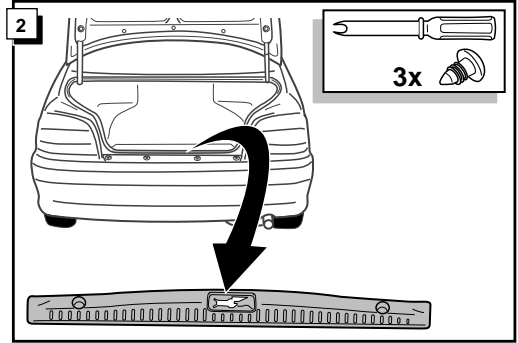

Montage-handleiding elektrokabelset voor
trekhaak met 12-N contactdoos
vlg. DIN/ISO norm 1724

Fitting instructions electric wiringkit
towbar with 12-N socket up to
DIN/ISO norm 1724

Einbauanleitung Elektrosatz
Anhängervorrichtung mit 12-N Steckdose
lt. DIN/ISO Norm 1724

Instructions de montage du faisceau
électrique pour crochet d'attelage
conforme à la norme DIN/ISO 1724
prise 12-N

TOYOTA AVENSIS SEDAN 1998-

Bestel Nr.: TO-001-BB

29

! FUNKTIONEN KONTROLIEREN !
 CONTRÔLER LES FONCTIONS !
 CHECK FUNCTIONS !
 CONTROLEER FUNCTIES !