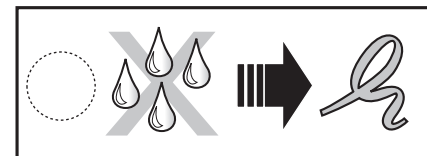

INFO : Adapt.