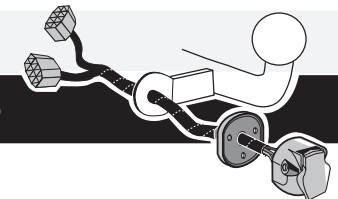

SsangYong Actyon Sports 05/2007-

SPARE PARTS

www.ecs-electronics.com

- (DE) Anschluss Steckdose
- (FR) Connection de la prise
- (NL) Contactdoos aansluiting
- (GB) Socket connection
- (ES) Conexión de la caja de enchufe
- (IT) Allaccio zoccolo
- (SE) Anslutning kontaktdosa
- (CZ) Objímkový konektor
- (DK) Stikdåse forbindelse
- (FI) Pistorasia liitäntä
- (GR) Υποδοχή σύνδεσης
- (NO) Tilkobling koblingsboks
- (PL) Połączenie przez gniazdo