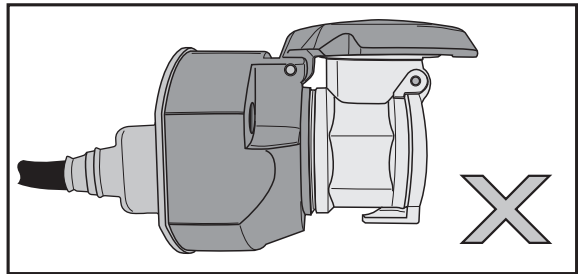

INFO : Storage