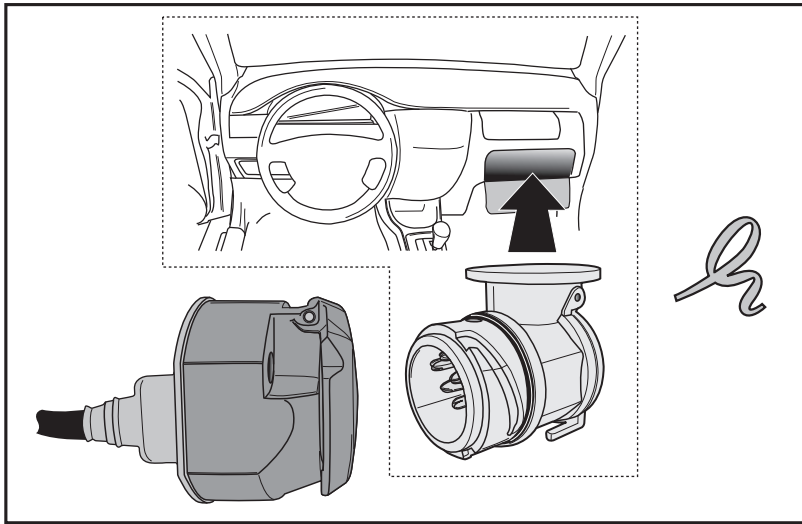

INFO : Storage