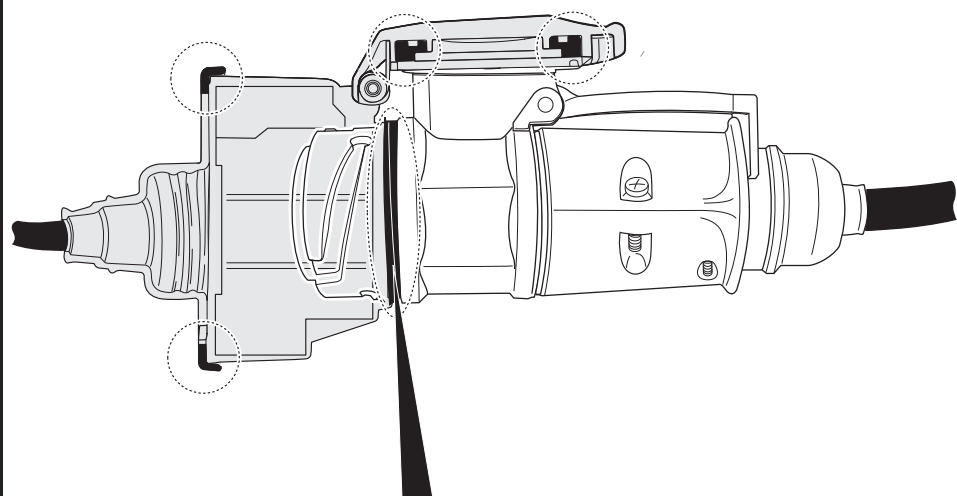

INFO : Adapt.