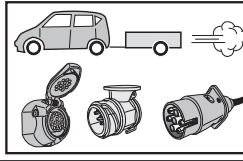

SsangYong Actyon Sports 05/2007-

SPARE PARTS

www.ecs-electronics.com

- (DE) Anschluss Steckdose
- (FR) Connection de la prise
- (NL) Contactdoos aansluiting
- (GB) Socket connection
- (ES) Conexión de la caja de enchufe
- (IT) Allaccio zoccolo
- (SE) Anslutning kontaktdosa
- (CZ) Objímkový konektor
- (DK) Stikdåse forbindelse
- (FI) Pistorasia liitäntä
- (GR) Υποδοχή σύνδεσης
- (NO) Tilkobling koblingsboks
- (PL) Połączenie przez gniazdo

INFO : Storage

INFO

INFO : Ring.

INFO

INFO : Adapt.

INFO