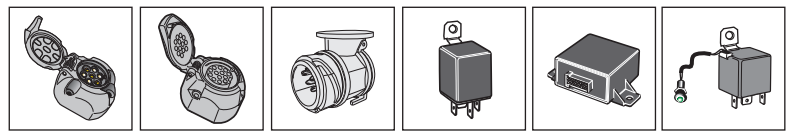

Partnr.: SY-007-BB

Gebrauchsanleitung (DE)	(CZ) Uživatelská příručka
Mode d'emploi (FR)	(DK) Brugervejledning
Gebruikershandleiding (NL)	(FI) Käyttöohjeet
User guide (GB)	(GR) Οδηγός χρήστη
Guía del usuario (ES)	(NO) Brukerveiledning
Manuale di istruzioni (IT)	(PL) Instrukcja obsługi
Bruksanvisning (SE)	

SsangYong Actyon Sports 05/2007-

SPARE PARTS

www.ecs-electronics.com

- (DE) Anschluss Steckdose
- (FR) Connection de la prise
- (NL) Contactdoos aansluiting
- (GB) Socket connection
- (ES) Conexión de la caja de enchufe
- (IT) Allaccio zoccolo
- (SE) Anslutning kontaktdosa
- (CZ) Objímkový konektor
- (DK) Stikdåse forbindelse
- (FI) Pistorasia liitäntä
- (GR) Υποδοχή σύνδεσης
- (NO) Tilkobling koblingsboks
- (PL) Połączenie przez gniazdo