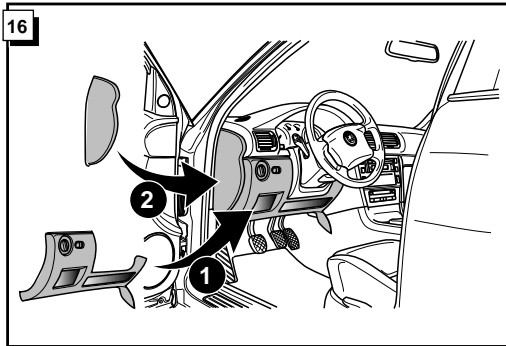

7 **Anschluß Steckdose / Connection de la prise / Socket connection / Contactdoos aansluiting**

INFO						
DIN/ISO 11446	(D)	(F)	(GB)	(NL)	P_{max}	
↶	1/L	gelb	jaune	yellow	geel	21W
↷	2	blau	bleu	blue	blauw	2x21W
⏏	1-8	weiß	blanc	white	wit	
↷	4/R	grün	vert	green	groen	21W
☀	5/58-R	braun	marron	brown	bruin	52W
STOP	6/54	rot	rouge	red	rood	3x21W
☀	7/58-L	schwarz	noir	black	zwart	52W