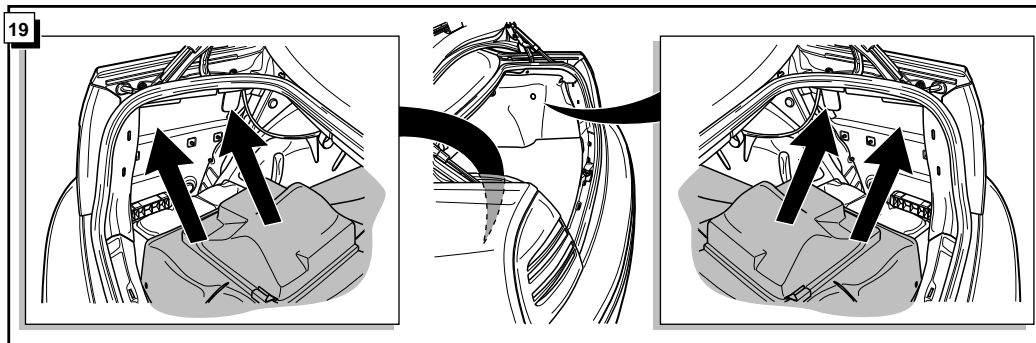

7 **Anschluß Steckdose / Connection de la prise / Socket connection / Contactdoos aansluiting**

INFO						
DIN/ISO 11446	(D)	(F)	(GB)	(NL)	P_{max}	
↶	1/L	gelb	jaune	yellow	geel	21W
↷	2	blau	bleu	blue	blauw	2x21W
⏏	1-8	weiß	blanc	white	wit	
↷	4/R	grün	vert	green	groen	21W
☀	5/58-R	braun	marron	brown	bruin	52W
STOP	6/54	rot	rouge	red	rood	3x21W
☀	7/58-L	schwarz	noir	black	zwart	52W