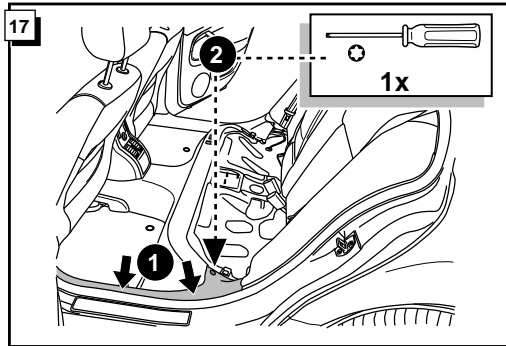

7 **Anschluß Steckdose / Connection de la prise / Socket connection / Contactdoos aansluiting**

INFO						
DIN/ISO 11446	(D)	(F)	(GB)	(NL)	P_{max}	
↶	1/L	gelb	jaune	yellow	geel	21W
↷	2	blau	bleu	blue	blauw	2x21W
⏏	1-8	weiß	blanc	white	wit	
↷	4/R	grün	vert	green	groen	21W
☀	5/58-R	braun	marron	brown	bruin	52W
STOP	6/54	rot	rouge	red	rood	3x21W
☀	7/58-L	schwarz	noir	black	zwart	52W