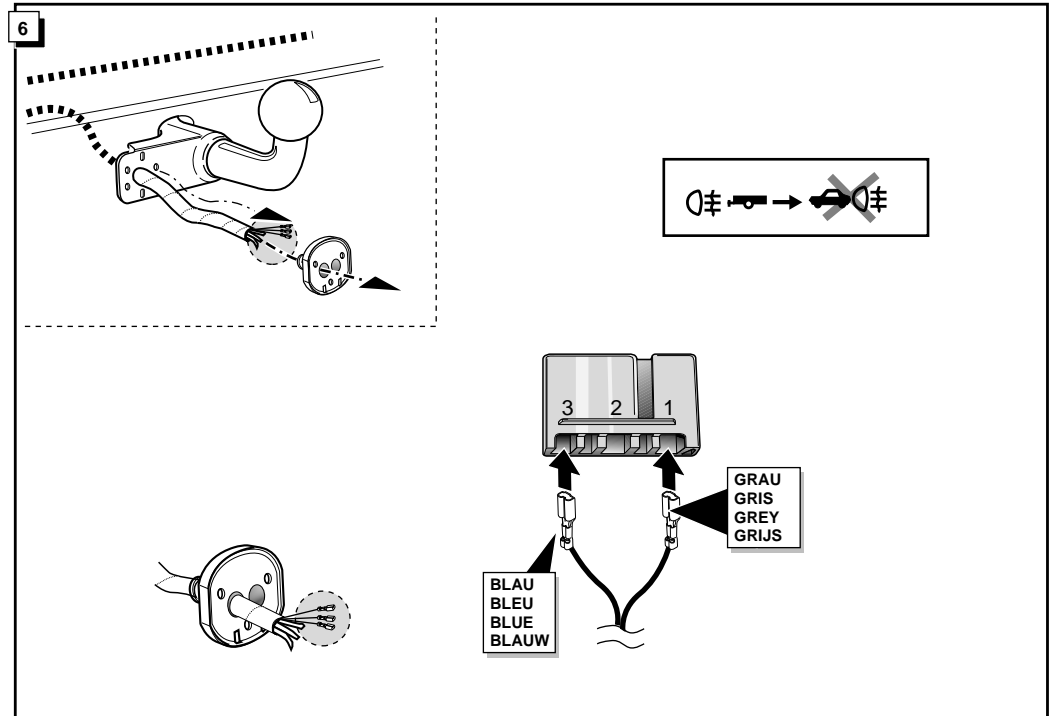

7 **Anschluß Steckdose / Connection de la prise / Socket connection / Contactdoos aansluiting**

INFO						
DIN/ISO 11446	(D)	(F)	(GB)	(NL)	P_{max}	
↶	1/L	gelb	jaune	yellow	geel	21W
↷	2	blau	bleu	blue	blauw	2x21W
⏏	1-8	weiß	blanc	white	wit	
↷	4/R	grün	vert	green	groen	21W
☀	5/58-R	braun	marron	brown	bruin	52W
STOP	6/54	rot	rouge	red	rood	3x21W
☀	7/58-L	schwarz	noir	black	zwart	52W