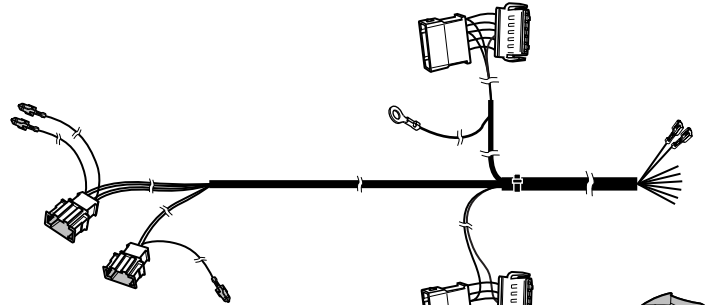

**Einbauanleitung Elektrosatz  
Anhängervorrichtung mit 12-N Steckdose  
lt. DIN/ISO Norm 1724**

**Instructions de montage du faisceau  
électrique pour crochet d'attelage  
conforme à la norme  
DIN/ISO 1724 prise 12-N**

**Fitting instructions electric wiringkit  
towbar with 12-N socket up to  
DIN/ISO norm 1724**

**Montage-handleiding elektrokabelset voor  
trekhaak met 12-N contactdoos  
vlg. DIN/ISO norm 1724**

SKODA SUPERB 2002-

Bestel Nr.: SK-004-BB

\* Teilliste

\* Liste de pieces

\* Part list

\* Onderdelenlijst

2x

2x

6x