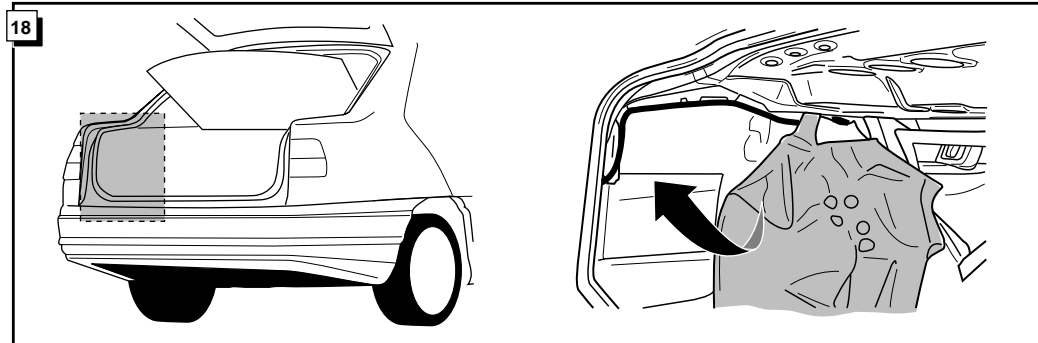

15

! CONTROLEER FUNCTIES !
CHECK FUNCTIONS !
FUNKTIONEN KONTROLIEREN !
CONTRÔLER LES FONCTIONS !