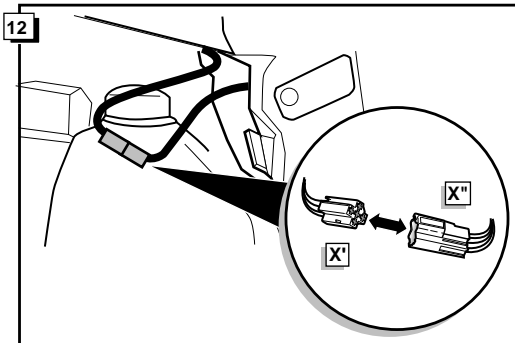

15

! CONTROLEER FUNCTIES !
CHECK FUNCTIONS !
FUNKTIONEN KONTROLIEREN !
CONTRÔLER LES FONCTIONS !