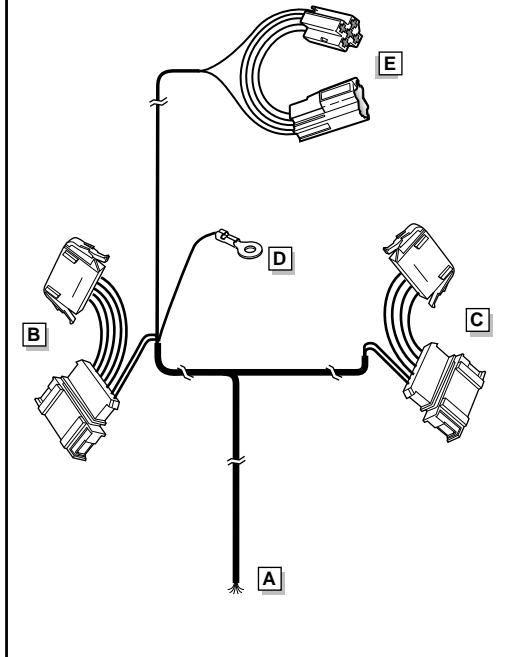

**Montage-handleiding elektrokabelset voor
trekhaak met 12-N contactdoos
vlg. DIN/ISO norm 1724**

**Fitting instructions electric wiringkit
towbar with 12-N socket up to
DIN/ISO norm 1724**

**Einbauanleitung Elektrosatz
Anhängervorrichtung mit 12-N Steckdose
lt. DIN/ISO Norm 1724**

**Instructions de montage du faisceau
électrique pour crochet d'attelage
conforme à la norme DIN/ISO 1724
prise 12-N**

SEAT CORDOBA 1994-

Bestel Nr.: SEA-008-B

* Teilliste

* Liste de pieces

* Part list

* Onderdelenlijst

INFO

ROUTING

6

1

3

	(NL)	(GB)	(D)	(FR)
1 = L	GEEL	YELLOW	GELB	JAUNE
2 = 54-G	BLAUW	BLUE	BLAU	BLEU
3 = 31	WIT	WHITE	WEIß	BLANC
4 = R	GROEN	GREEN	GRÜN	VERT
5 = 58-R	BRUIN	BROWN	BRAUN	MARRON
6 = 54	ROOD	RED	ROT	ROUGE
7 = 58-L	ZWART	BLACK	SCHWARZ	NOIR
8 = 58-B	GRIJS	GREY	GRAU	GRIS