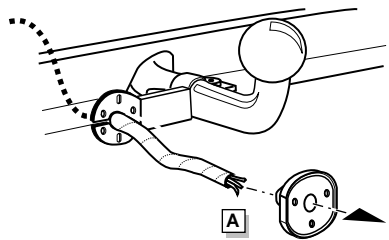

INFO

ROUTING

6

1

3

	(NL)	(GB)	(D)	(FR)
1 = L	GEEL	YELLOW	GELB	JAUNE
2 = 54-G	BLAUW	BLUE	BLAU	BLEU
3 = 31	WIT	WHITE	WEIß	BLANC
4 = R	GROEN	GREEN	GRÜN	VERT
5 = 58-R	BRUIN	BROWN	BRAUN	MARRON
6 = 54	ROOD	RED	ROT	ROUGE
7 = 58-L	ZWART	BLACK	SCHWARZ	NOIR
8 = 58-B	GRIJS	GREY	GRAU	GRIS

2