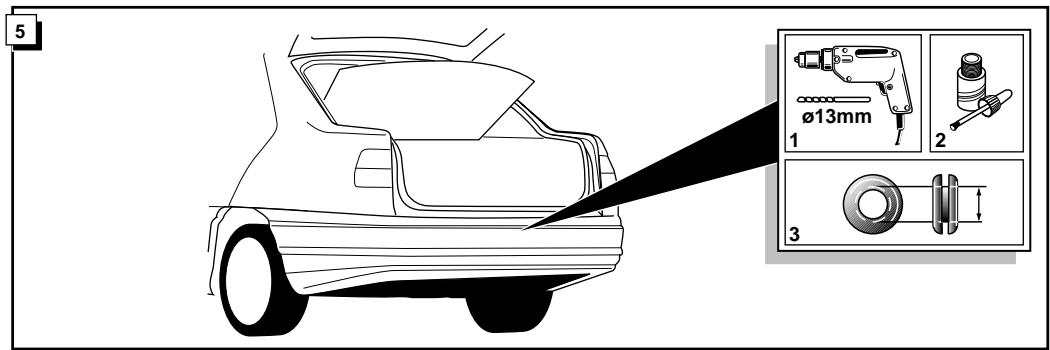

**Montage-handleiding elektrokabelset voor
trekhaak met 12-N contactdoos
vlg. DIN/ISO norm 1724**

**Fitting instructions electric wiringkit
towbar with 12-N socket up to
DIN/ISO norm 1724**

**Einbauanleitung Elektrosatz
Anhängervorrichtung mit 12-N Steckdose
lt. DIN/ISO Norm 1724**

**Instructions de montage du faisceau
électrique pour crochet d'attelage
conforme à la norme DIN/ISO 1724
prise 12-N**

SEAT CORDOBA 1994-

Bestel Nr.: SEA-008-B

* Teilliste

* Liste de pieces

* Part list

* Onderdelenlijst