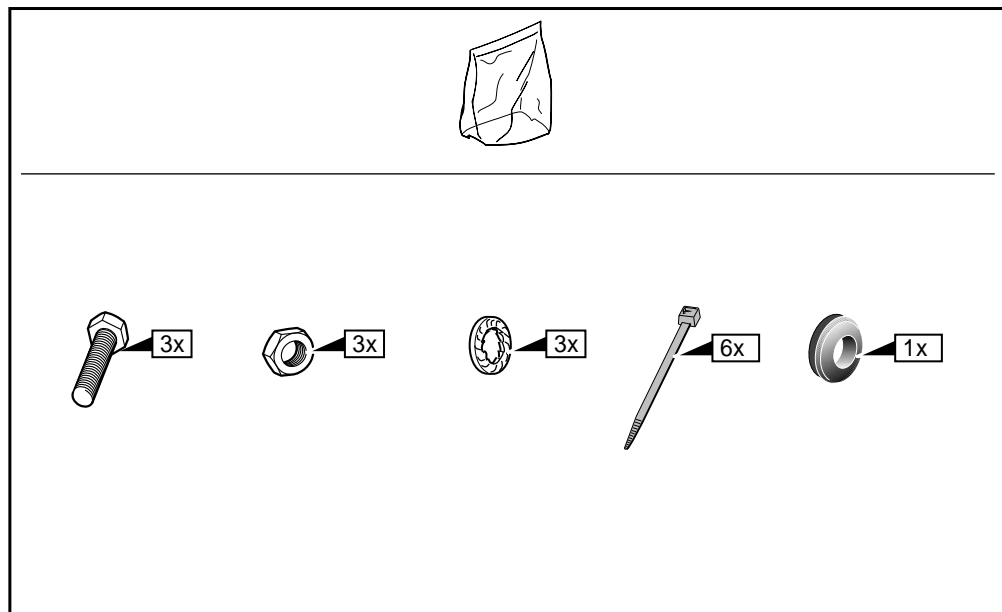

**Montage-handleiding elektrokabelset voor
trekhaak met 12-N contactdoos
vlg. DIN/ISO norm 1724**

**Fitting instructions electric wiringkit
towbar with 12-N socket up to
DIN/ISO norm 1724**

**Einbauanleitung Elektrosatz
Anhängervorrichtung mit 12-N Steckdose
lt. DIN/ISO Norm 1724**

**Instructions de montage du faisceau
électrique pour crochet d'attelage
conforme à la norme DIN/ISO 1724
prise 12-N**

SEAT CORDOBA 1994-

Bestel Nr.: SEA-008-B

* Teilliste

* Liste de pieces

* Part list

* Onderdelenlijst

INFO

ROUTING

6

1

3

	(NL)	(GB)	(D)	(FR)
1 = L	GEEL	YELLOW	GELB	JAUNE
2 = 54-G	BLAUW	BLUE	BLAU	BLEU
3 = 31	WIT	WHITE	WEIß	BLANC
4 = R	GROEN	GREEN	GRÜN	VERT
5 = 58-R	BRUIN	BROWN	BRAUN	MARRON
6 = 54	ROOD	RED	ROT	ROUGE
7 = 58-L	ZWART	BLACK	SCHWARZ	NOIR
8 = 58-B	GRIJS	GREY	GRAU	GRIS