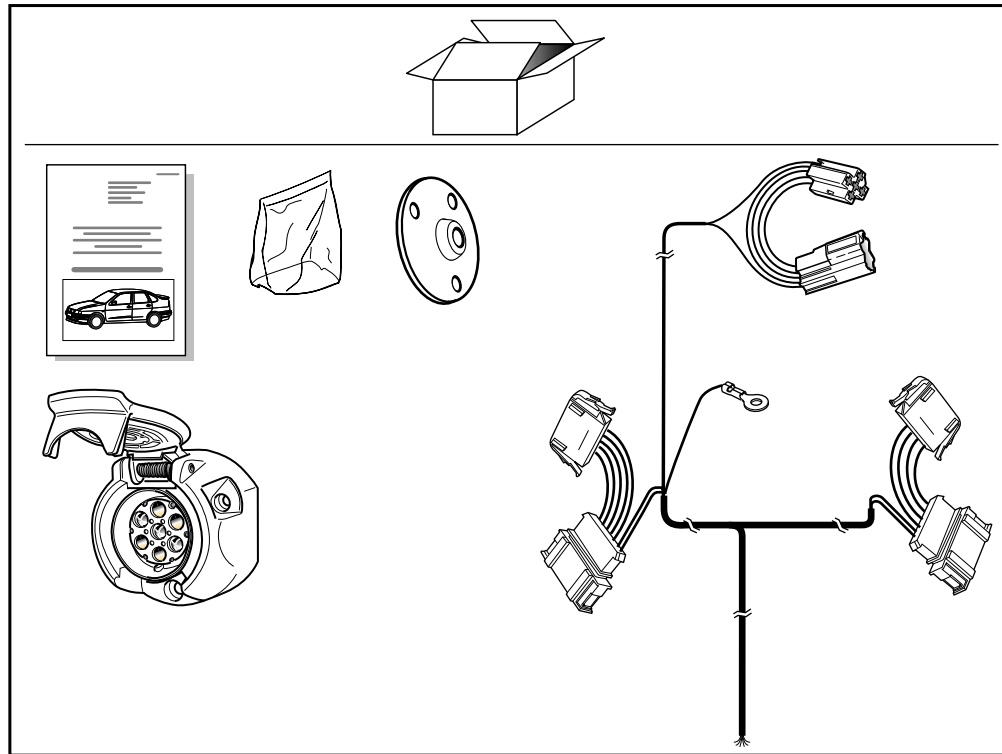

**Montage-handleiding elektrokabelset voor
trekhaak met 12-N contactdoos
vlg. DIN/ISO norm 1724**

**Fitting instructions electric wiringkit
towbar with 12-N socket up to
DIN/ISO norm 1724**

**Einbauanleitung Elektrosatz
Anhängervorrichtung mit 12-N Steckdose
lt. DIN/ISO Norm 1724**

**Instructions de montage du faisceau
électrique pour crochet d'attelage
conforme à la norme DIN/ISO 1724
prise 12-N**

SEAT CORDOBA 1994-

Bestel Nr.: SEA-008-B

* Teilliste

* Liste de pieces

* Part list

* Onderdelenlijst