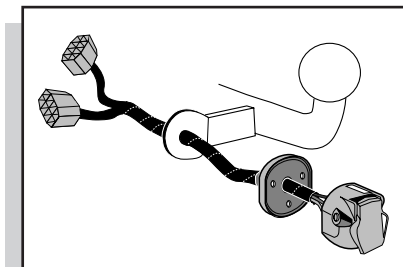

**Montage-handleiding elektrokabelset voor
trekhaak met 12-N contactdoos
vlg. DIN/ISO norm 1724**

**Fitting instructions electric wiringkit
towbar with 12-N socket up to
DIN/ISO norm 1724**

**Einbauanleitung Elektrosatz
Anhängervorrichtung mit 12-N Steckdose
lt. DIN/ISO Norm 1724**

**Instructions de montage du faisceau
électrique pour crochet d'attelage
conforme à la norme DIN/ISO 1724
prise 12-N**

SEAT CORDOBA 1994-

Bestel Nr.: SEA-008-B

* Teilliste

* Liste de pieces

* Part list

* Onderdelenlijst