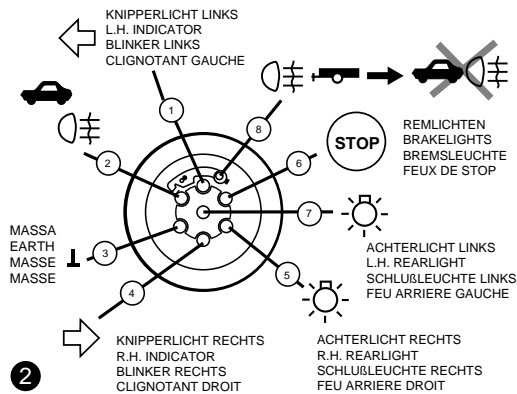

**Montage-handleiding elektrokabelset voor
trekhaak met 12-N contactdoos
vlg. DIN/ISO norm 1724**

**Fitting instructions electric wiringkit
towbar with 12-N socket up to
DIN/ISO norm 1724**

**Einbauanleitung Elektrosatz
Anhängervorrichtung mit 12-N Steckdose
lt. DIN/ISO Norm 1724**

**Instructions de montage du faisceau
électrique pour crochet d'attelage
conforme à la norme DIN/ISO 1724
prise 12-N**

SEAT CORDOBA 1994-

Bestel Nr.: SEA-008-B

* Teilliste

* Liste de pieces

* Part list

* Onderdelenlijst

INFO

ROUTING

6

1

3

	(NL)	(GB)	(D)	(FR)
1 = L	GEEL	YELLOW	GELB	JAUNE
2 = 54-G	BLAUW	BLUE	BLAU	BLEU
3 = 31	WIT	WHITE	WEIß	BLANC
4 = R	GROEN	GREEN	GRÜN	VERT
5 = 58-R	BRUIN	BROWN	BRAUN	MARRON
6 = 54	ROOD	RED	ROT	ROUGE
7 = 58-L	ZWART	BLACK	SCHWARZ	NOIR
8 = 58-B	GRIJS	GREY	GRAU	GRIS

2

15

! CONTROLEER FUNCTIES !
CHECK FUNCTIONS !
FUNKTIONEN KONTROLIEREN !
CONTRÔLER LES FONCTIONS !