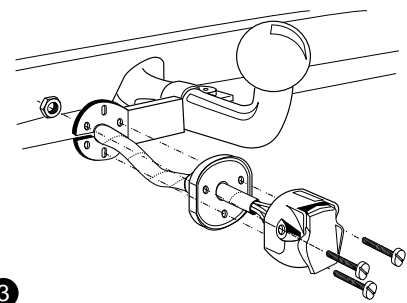

3

	(NL)	(GB)	(D)	(FR)
1 = L	GEEL	YELLOW	GELB	JAUNE
2 = 54-G	BLAUW	BLUE	BLAU	BLEU
3 = 31	WIT	WHITE	WEIß	BLANC
4 = R	GROEN	GREEN	GRÜN	VERT
5 = 58-R	BRUIN	BROWN	BRAUN	MARRON
6 = 54	ROOD	RED	ROT	ROUGE
7 = 58-L	ZWART	BLACK	SCHWARZ	NOIR
8 = 58-B	GRIJS	GREY	GRAU	GRIS