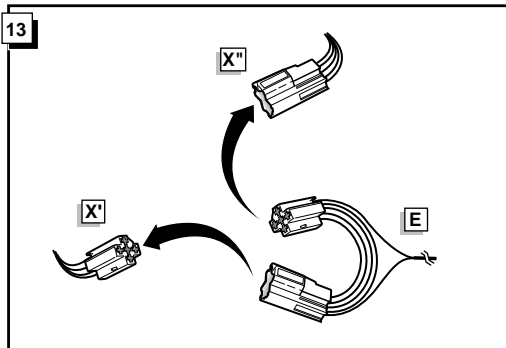

15

! CONTROLEER FUNCTIES !
CHECK FUNCTIONS !
FUNKTIONEN KONTROLIEREN !
CONTRÔLER LES FONCTIONS !