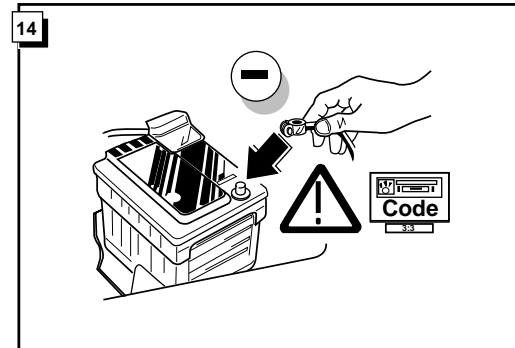

15

! CONTROLEER FUNCTIES !
CHECK FUNCTIONS !
FUNKTIONEN KONTROLIEREN !
CONTRÔLER LES FONCTIONS !