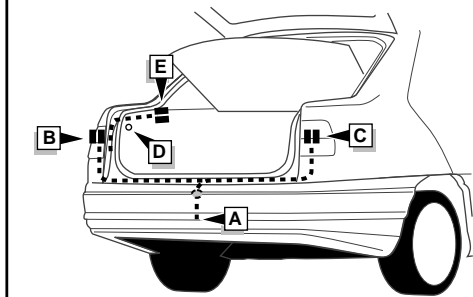

INFO

ROUTING

6

1

3

	(NL)	(GB)	(D)	(FR)
1 = L	GEEL	YELLOW	GELB	JAUNE
2 = 54-G	BLAUW	BLUE	BLAU	BLEU
3 = 31	WIT	WHITE	WEIß	BLANC
4 = R	GROEN	GREEN	GRÜN	VERT
5 = 58-R	BRUIN	BROWN	BRAUN	MARRON
6 = 54	ROOD	RED	ROT	ROUGE
7 = 58-L	ZWART	BLACK	SCHWARZ	NOIR
8 = 58-B	GRIJS	GREY	GRAU	GRIS

2