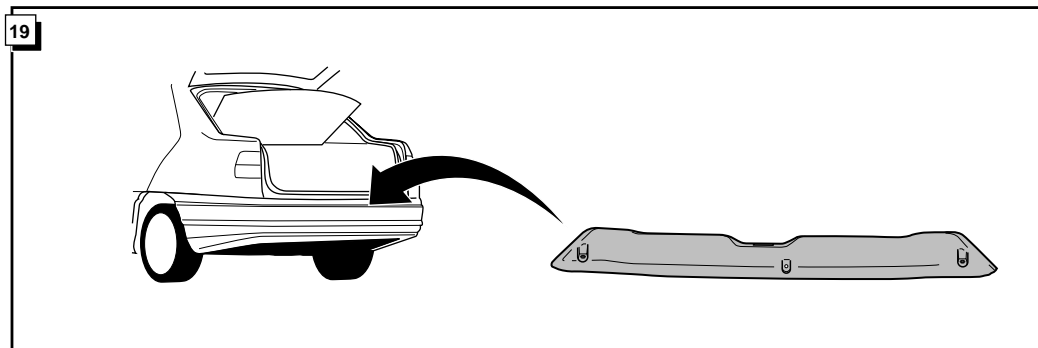

15

! CONTROLEER FUNCTIES !
CHECK FUNCTIONS !
FUNKTIONEN KONTROLIEREN !
CONTRÔLER LES FONCTIONS !