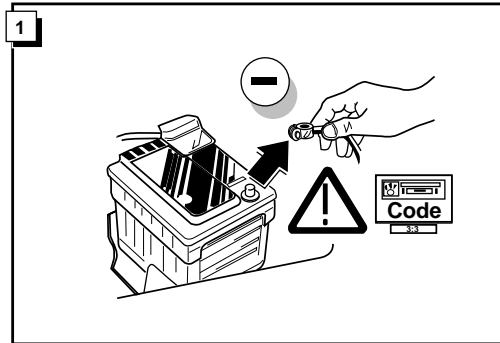

**Montage-handleiding elektrokabelset voor
trekhaak met 12-N contactdoos
vlg. DIN/ISO norm 1724**

**Fitting instructions electric wiringkit
towbar with 12-N socket up to
DIN/ISO norm 1724**

**Einbauanleitung Elektrosatz
Anhängervorrichtung mit 12-N Steckdose
lt. DIN/ISO Norm 1724**

**Instructions de montage du faisceau
électrique pour crochet d'attelage
conforme à la norme DIN/ISO 1724
prise 12-N**

SEAT CORDOBA 1994-

Bestel Nr.: SEA-008-B

* Teilliste

* Liste de pieces

* Part list

* Onderdelenlijst