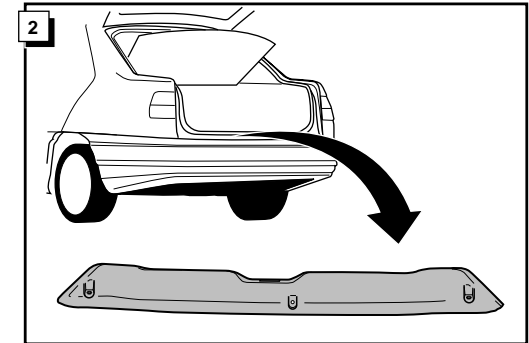

**Montage-handleiding elektrokabelset voor
trekhaak met 12-N contactdoos
vlg. DIN/ISO norm 1724**

**Fitting instructions electric wiringkit
towbar with 12-N socket up to
DIN/ISO norm 1724**

**Einbauanleitung Elektrosatz
Anhängervorrichtung mit 12-N Steckdose
lt. DIN/ISO Norm 1724**

**Instructions de montage du faisceau
électrique pour crochet d'attelage
conforme à la norme DIN/ISO 1724
prise 12-N**

SEAT CORDOBA 1994-

Bestel Nr.: SEA-008-B

* Teilliste

* Liste de pieces

* Part list

* Onderdelenlijst