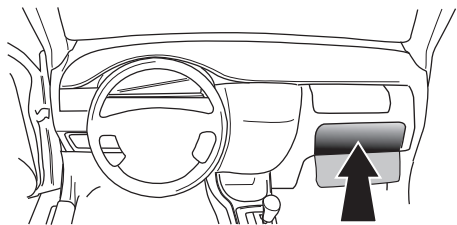

- (DE) Gebrauchsanleitung
- (FR) Mode d'emploi
- (NL) Gebruikershandleiding
- (GB) User guide
- (ES) Guía del usuario
- (IT) Manuale di istruzioni
- (SE) Bruksanvisning
- (CZ) Uživatelská příručka
- (DK) Brugervejledning
- (FI) Käyttöohjeet
- (GR) Οδηγός χρήστη
- (NO) Brukerveiledning
- (PL) Instrukcja obsługi

SPARE PARTS

www.ecs-electronics.com