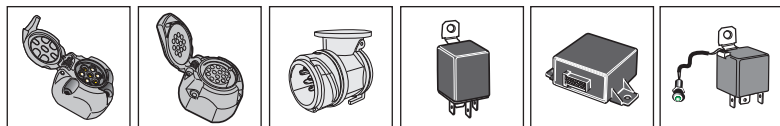

SPARE PARTS

www.ecs-electronics.com

Partnr.: SB-016-BB

Gebrauchsanleitung (DE)	(CZ) Uživatelská příručka
Mode d'emploi (FR)	(DK) Brugervejledning
Gebruikershandleiding (NL)	(FI) Käyttöohjeet
User guide (GB)	(GR) Οδηγός χρήστη
Guía del usuario (ES)	(NO) Brukerveiledning
Manuale di istruzioni (IT)	(PL) Instrukcja obsługi
Bruksanvisning (SE)	

Subaru Legacy Outback 2010-

- | | |
|-------------------------------------|-------------------------------|
| (DE) Anschluss Steckdose | (CZ) Objímkový konektor |
| (FR) Connection de la prise | (DK) Stikdåse forbindelse |
| (NL) Contactdoos aansluiting | (FI) Pistorasia liitäntä |
| (GB) Socket connection | (GR) Υποδοχή σύνδεσης |
| (ES) Conexión de la caja de enchufe | (NO) Tilkobling koblingsboks |
| (IT) Allaccio zoccolo | (PL) Połączenie przez gniazdo |
| (SE) Anslutning kontaktdosa | |