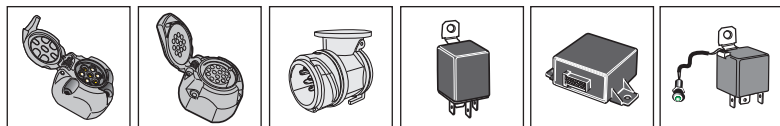

### SPARE PARTS

[www.ecs-electronics.com](http://www.ecs-electronics.com)

Partnr.: SB-015-BB

Gebrauchsanleitung (DE)	(CZ) Uživatelská příručka
Mode d'emploi (FR)	(DK) Brugervejledning
Gebruikershandleiding (NL)	(FI) Käyttöohjeet
User guide (GB)	(GR) Οδηγός χρήστη
Guía del usuario (ES)	(NO) Brukerveiledning
Manuale di istruzioni (IT)	(PL) Instrukcja obsługi
Bruksanvisning (SE)	

### Subaru Legacy Wagon 2010-

- (DE) Anschluss Steckdose
- (FR) Connection de la prise
- (NL) Contactdoos aansluiting
- (GB) Socket connection
- (ES) Conexión de la caja de enchufe
- (IT) Allaccio zoccolo
- (SE) Anslutning kontaktdosa
- (CZ) Objímkový konektor
- (DK) Stikdåse forbindelse
- (FI) Pistorasia liitäntä
- (GR) Υποδοχή σύνδεσης
- (NO) Tilkobling koblingsboks
- (PL) Połączenie przez gniazdo