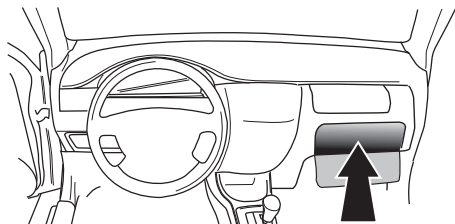

- (DE) Gebrauchsanleitung
- (FR) Mode d'emploi
- (NL) Gebruikershandleiding
- (GB) User guide
- (ES) Guía del usuario
- (IT) Manuale di istruzioni
- (SE) Bruksanvisning
- (CZ) Uživatelská příručka
- (DK) Brugervejledning
- (FI) Käyttöohjeet
- (GR) Οδηγός χρήστη
- (NO) Brukerveiledning
- (PL) Instrukcja obsługi

SPARE PARTS

www.ecs-electronics.com