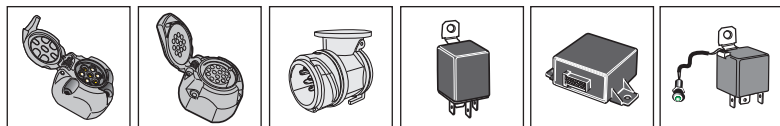

### SPARE PARTS

[www.ecs-electronics.com](http://www.ecs-electronics.com)

Partnr.: SB-014-BB

Gebrauchsanleitung (DE)	(CZ) Uživatelská příručka
Mode d'emploi (FR)	(DK) Brugervejledning
Gebruikershandleiding (NL)	(FI) Käyttöohjeet
User guide (GB)	(GR) Οδηγός χρήστη
Guía del usuario (ES)	(NO) Brukerveiledning
Manuale di istruzioni (IT)	(PL) Instrukcja obsługi
Bruksanvisning (SE)	

### Subaru Legacy Sedan 2010-

- (DE) Anschluss Steckdose
- (FR) Connection de la prise
- (NL) Contactdoos aansluiting
- (GB) Socket connection
- (ES) Conexión de la caja de enchufe
- (IT) Allaccio zoccolo
- (SE) Anslutning kontaktdosa
- (CZ) Objímkový konektor
- (DK) Stikdåse forbindelse
- (FI) Pistorasia liitäntä
- (GR) Υποδοχή σύνδεσης
- (NO) Tilkobling koblingsboks
- (PL) Połączenie przez gniazdo