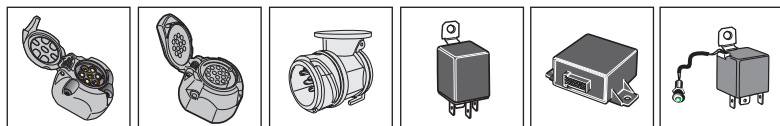

### SPARE PARTS

[www.ecs-electronics.com](http://www.ecs-electronics.com)

Partnr.: RN-070-BB

Gebrauchsanleitung (DE)	(CZ) Uživatelská příručka
Mode d'emploi (FR)	(DK) Brugervejledning
Gebruikershandleiding (NL)	(FI) Käyttöohjeet
User guide (GB)	(GR) Οδηγός χρήστη
Guía del usuario (ES)	(NO) Brukerveiledning
Manuale di istruzioni (IT)	(PL) Instrukcja obsługi
Bruksanvisning (SE)	

### Renault Twingo 2007-

- (DE) Anschluss Steckdose
- (FR) Connection de la prise
- (NL) Contactdoos aansluiting
- (GB) Socket connection
- (ES) Conexión de la caja de enchufe
- (IT) Allaccio zoccolo
- (SE) Anslutning kontaktdosa
- (CZ) Objímkový konektor
- (DK) Stikdåse forbindelse
- (FI) Pistorasia liitäntä
- (GR) Υποδοχή σύνδεσης
- (NO) Tilkobling koblingsboks
- (PL) Połączenie przez gniazdo