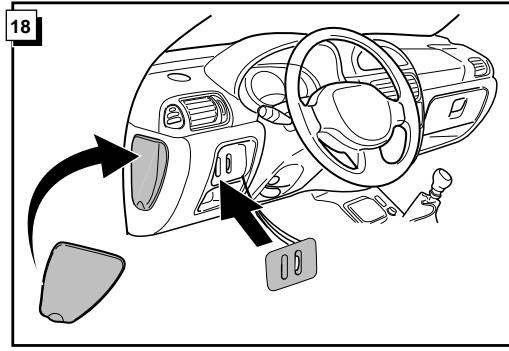

17

**! FUNKTIONEN KONTROLLIEREN !
CONTRÔLER LES FONCTIONS !
CHECK FUNCTIONS !
CONTROLEER FUNCTIES !**