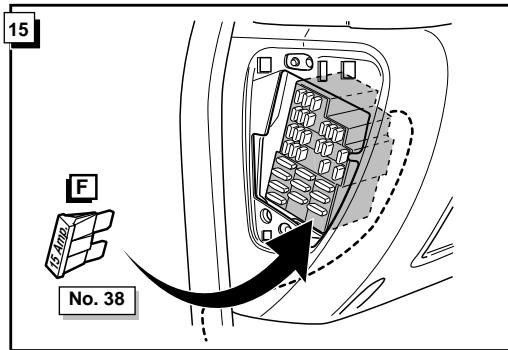

**Einbauanleitung Elektrosatz
Anhängervorrichtung mit 13-P Steckdose
lt. DIN/ISO Norm 11446**

**Instructions de montage du faisceau
électrique pour crochet d'attelage
conforme à la norme
DIN/ISO 11446 prise 13-P**

**Fitting instructions electric wiringkit
towbar with 13-P socket up to
DIN/ISO norm 11446**

**Montage-handleiding elektrokabelset
voor trekhaak met 13-P contactdoos
vlg. DIN/ISO norm 11446**

RENAULT CLIO II Ph2 6/2001-

17

**! FUNKTIONEN KONTROLLIEREN !
 CONTRÔLER LES FONCTIONS !
 CHECK FUNCTIONS !
 CONTROLEER FUNCTIES !**

INFO Anschluß Steckdose / Connection de la prise / Socket connection / Contactdoos aansluiting

DIN/ISO 11446		(D)	(F)	(GB)	(NL)
	1/L	gelb	jaune	yellow	geel
	2	blau	bleu	blue	blauw
	2a	grau	gris	grey	grijs
	3/31	weiß	blanc	white	wit
	4/R	grün	vert	green	groen
	5/58-R	braun	marron	brown	bruin
	6/54	rot	rouge	red	rood
	7/58-L	schwarz	noir	black	zwart
	Reverse	schwarz/rot	noir/rouge	black/red	zwart/rood
	9	braun/weiß	marron/blanc	brown/white	bruin/wit
	10	rot	rouge	red	rood
	11	weiß	blanc	white	wit
	12	rot/blau	rouge/bleu	red/blue	rood/blauw
	13	weiß	blanc	white	wit