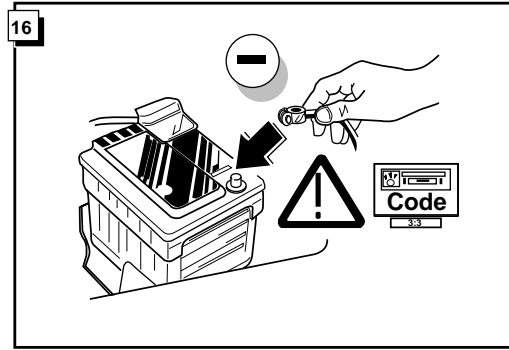

**Einbauanleitung Elektrosatz
Anhängervorrichtung mit 13-P Steckdose
lt. DIN/ISO Norm 11446**

**Instructions de montage du faisceau
électrique pour crochet d'attelage
conforme à la norme
DIN/ISO 11446 prise 13-P**

**Fitting instructions electric wiringkit
towbar with 13-P socket up to
DIN/ISO norm 11446**

**Montage-handleiding elektrokabelset
voor trekhaak met 13-P contactdoos
vlg. DIN/ISO norm 11446**

RENAULT CLIO II Ph2 6/2001-

17

**! FUNKTIONEN KONTROLLIEREN !
 CONTRÔLER LES FONCTIONS !
 CHECK FUNCTIONS !
 CONTROLEER FUNCTIES !**

INFO Anschluß Steckdose / Connection de la prise / Socket connection / Contactdoos aansluiting

DIN/ISO 11446		(D)	(F)	(GB)	(NL)
	1/L	gelb	jaune	yellow	geel
	2	blau	bleu	blue	blauw
	2a	grau	gris	grey	grijs
	3/31	weiß	blanc	white	wit
	4/R	grün	vert	green	groen
	5/58-R	braun	marron	brown	bruin
	6/54	rot	rouge	red	rood
	7/58-L	schwarz	noir	black	zwart
	Reverse	schwarz/rot	noir/rouge	black/red	zwart/rood
	9	braun/weiß	marron/blanc	brown/white	bruin/wit
	10	rot	rouge	red	rood
	11	weiß	blanc	white	wit
	12	rot/blau	rouge/bleu	red/blue	rood/blauw
	13	weiß	blanc	white	wit