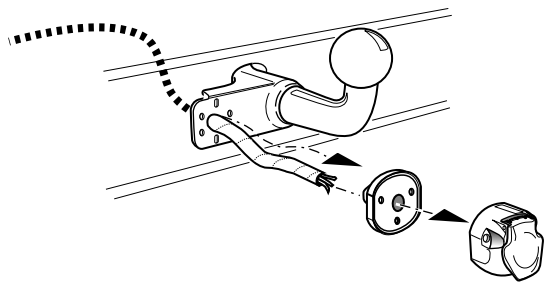

**Einbauanleitung Elektrosatz
Anhängervorrichtung mit 13-P Steckdose
lt. DIN/ISO Norm 11446**

**Instructions de montage du faisceau
électrique pour crochet d'attelage
conforme à la norme
DIN/ISO 11446 prise 13-P**

**Fitting instructions electric wiringkit
towbar with 13-P socket up to
DIN/ISO norm 11446**

**Montage-handleiding elektrokabelset
voor trekhaak met 13-P contactdoos
vlg. DIN/ISO norm 11446**

RENAULT CLIO II Ph2 6/2001-

17

**! FUNKTIONEN KONTROLLIEREN !
 CONTRÔLER LES FONCTIONS !
 CHECK FUNCTIONS !
 CONTROLEER FUNCTIES !**

INFO Anschluß Steckdose / Connection de la prise / Socket connection / Contactdoos aansluiting

DIN/ISO 11446		(D)	(F)	(GB)	(NL)
	1/L	gelb	jaune	yellow	geel
	2	blau	bleu	blue	blauw
	2a	grau	gris	grey	grijs
	3/31	weiß	blanc	white	wit
	4/R	grün	vert	green	groen
	5/58-R	braun	marron	brown	bruin
	6/54	rot	rouge	red	rood
	7/58-L	schwarz	noir	black	zwart
	Reverse	schwarz/rot	noir/rouge	black/red	zwart/rood
	9	braun/weiß	marron/blanc	brown/white	bruin/wit
	10	rot	rouge	red	rood
	11	weiß	blanc	white	wit
	12	rot/blau	rouge/bleu	red/blue	rood/blauw
	13	weiß	blanc	white	wit