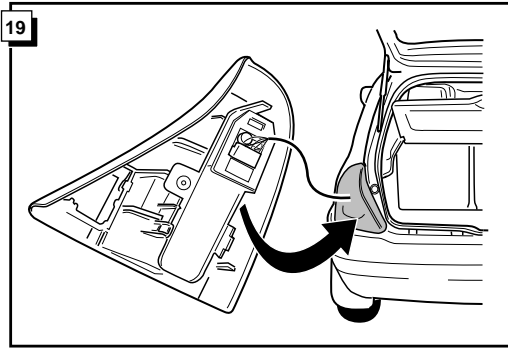

17

**! FUNKTIONEN KONTROLLIEREN !
CONTRÔLER LES FONCTIONS !
CHECK FUNCTIONS !
CONTROLEER FUNCTIES !**