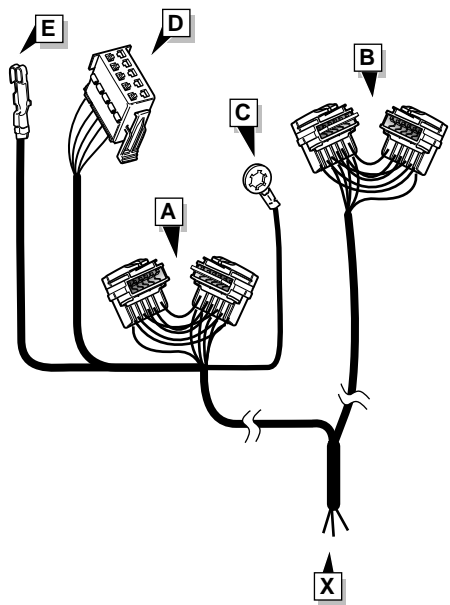

**Einbauanleitung Elektrosatz
Anhängervorrichtung mit 13-P Steckdose
lt. DIN/ISO Norm 11446**

**Instructions de montage du faisceau
électrique pour crochet d'attelage
conforme à la norme
DIN/ISO 11446 prise 13-P**

**Fitting instructions electric wiringkit
towbar with 13-P socket up to
DIN/ISO norm 11446**

**Montage-handleiding elektrokabelset
voor trekhaak met 13-P contactdoos
vlg. DIN/ISO norm 11446**

RENAULT CLIO II Ph2 6/2001-

Bestel Nr.: RN-032-DL

* Teilliste

* Liste de pieces

* Part list

* Onderdelenlijst

INFO

ROUTING

5

17

**! FUNKTIONEN KONTROLLIEREN !
 CONTRÔLER LES FONCTIONS !
 CHECK FUNCTIONS !
 CONTROLEER FUNCTIES !**

INFO Anschluß Steckdose / Connection de la prise / Socket connection / Contactdoos aansluiting

DIN/ISO 11446		(D)	(F)	(GB)	(NL)
	1/L	gelb	jaune	yellow	geel
	2	blau	bleu	blue	blauw
	2a	grau	gris	grey	grijs
	3/31	weiß	blanc	white	wit
	4/R	grün	vert	green	groen
	5/58-R	braun	marron	brown	bruin
	6/54	rot	rouge	red	rood
	7/58-L	schwarz	noir	black	zwart
	Reverse	schwarz/rot	noir/rouge	black/red	zwart/rood
	9	braun/weiß	marron/blanc	brown/white	bruin/wit
	10	rot	rouge	red	rood
	11	weiß	blanc	white	wit
	12	rot/blau	rouge/bleu	red/blue	rood/blauw
	13	weiß	blanc	white	wit