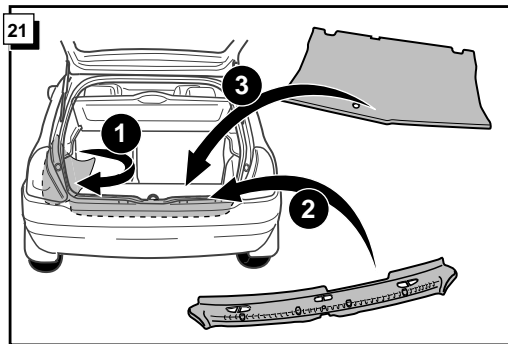

17

**! FUNKTIONEN KONTROLLIEREN !
CONTRÔLER LES FONCTIONS !
CHECK FUNCTIONS !
CONTROLEER FUNCTIES !**