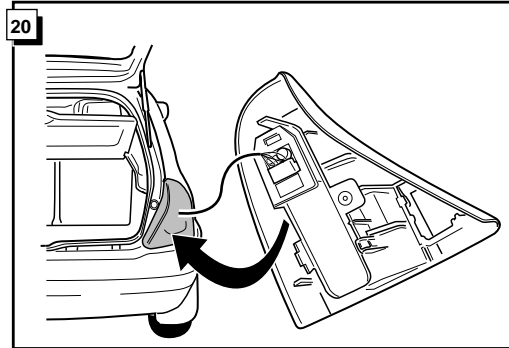

17

**! FUNKTIONEN KONTROLLIEREN !
CONTRÔLER LES FONCTIONS !
CHECK FUNCTIONS !
CONTROLEER FUNCTIES !**