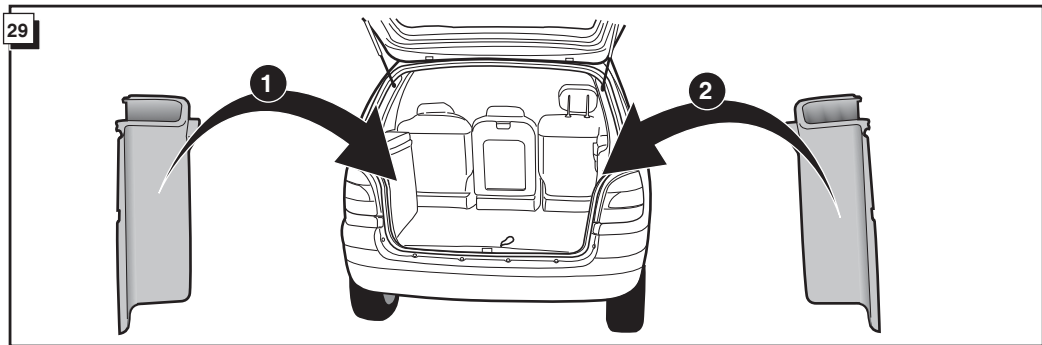

Bestel Nr.: RN-011-DB

* Teilliste

* Liste de pieces

* Part list

* Onderdelenlijst

26

FUNKTIONEN KONTROLLIEREN !
CONTRÔLER LES FONCTIONS !
CHECK FUNCTIONS !
CONTROLEER FUNCTIES !

INFO Anschluß Steckdose / Connection de la prise / Socket connection / Contactdoos aansluiting