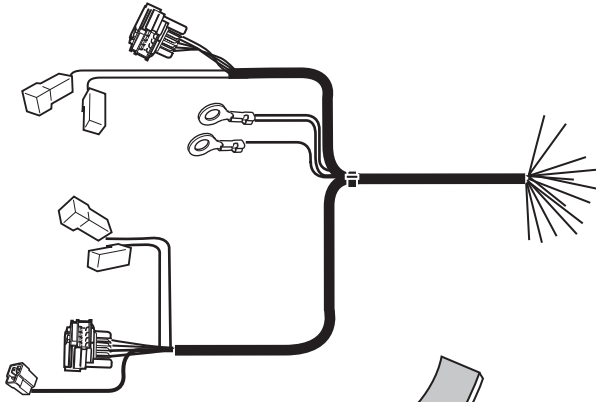

**Einbauanleitung Elektrosatz
Anhängervorrichtung mit 13-P Steckdose
lt. DIN/ISO Norm 11446**

**Instructions de montage du faisceau
électrique pour crochet d'attelage
conforme à la norme
DIN/ISO 11446 prise 13-P**

**Fitting instructions electric wiringkit
towbar with 13-P socket up to
DIN/ISO norm 11446**

**Montage-handleiding elektrokabelset voor
trekhaak met 13-P contactdoos
vlg. DIN/ISO norm 11446**

RENAULT SCENIC 1999-

Bestel Nr.: RN-011-DB

* Teilliste

* Liste de pieces

* Part list

* Onderdelenlijst

26

FUNKTIONEN KONTROLLIEREN !
CONTRÔLER LES FONCTIONS !
CHECK FUNCTIONS !
CONTROLEER FUNCTIES !

INFO Anschluß Steckdose / Connection de la prise / Socket connection / Contactdoos aansluiting