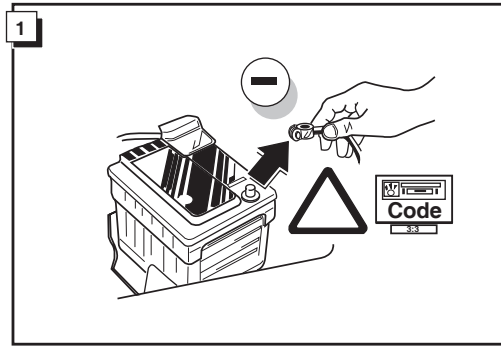

**Einbauanleitung Elektrosatz
Anhängervorrichtung mit 13-P Steckdose
lt. DIN/ISO Norm 11446**

**Instructions de montage du faisceau
électrique pour crochet d'attelage
conforme à la norme
DIN/ISO 11446 prise 13-P**

**Fitting instructions electric wiringkit
towbar with 13-P socket up to
DIN/ISO norm 11446**

**Montage-handleiding elektrokabelset voor
trekhaak met 13-P contactdoos
vlg. DIN/ISO norm 11446**

RENAULT SCENIC 1999-

Bestel Nr.: RN-011-DB

* Teilliste

* Liste de pieces

* Part list

* Onderdelenlijst

26

FUNKTIONEN KONTROLLIEREN !
CONTRÔLER LES FONCTIONS !
CHECK FUNCTIONS !
CONTROLEER FUNCTIES !

INFO Anschluß Steckdose / Connection de la prise / Socket connection / Contactdoos aansluiting