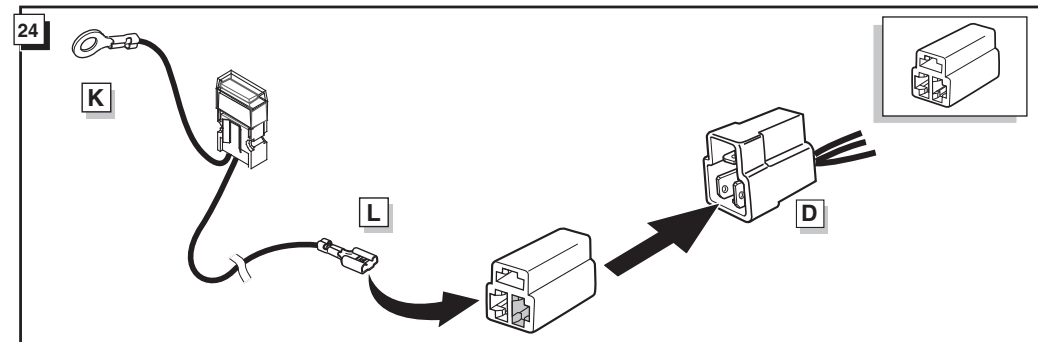

**Einbauanleitung Elektrosatz
Anhängervorrichtung mit 13-P Steckdose
lt. DIN/ISO Norm 11446**

**Instructions de montage du faisceau
électrique pour crochet d'attelage
conforme à la norme
DIN/ISO 11446 prise 13-P**

**Fitting instructions electric wiringkit
towbar with 13-P socket up to
DIN/ISO norm 11446**

**Montage-handleiding elektrokabelset voor
trekhaak met 13-P contactdoos
vlg. DIN/ISO norm 11446**

RENAULT SCENIC 1999-

Bestel Nr.: RN-011-DB

* Teilliste

* Liste de pieces

* Part list

* Onderdelenlijst

26

FUNKTIONEN KONTROLLIEREN !
CONTRÔLER LES FONCTIONS !
CHECK FUNCTIONS !
CONTROLEER FUNCTIES !

INFO Anschluß Steckdose / Connection de la prise / Socket connection / Contactdoos aansluiting