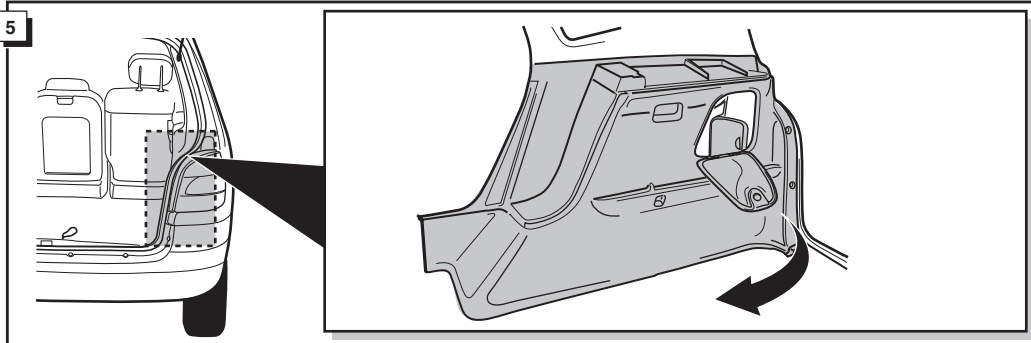

Bestel Nr.: RN-011-DB

* Teilliste

* Liste de pieces

* Part list

* Onderdelenlijst

26

FUNKTIONEN KONTROLLIEREN !
CONTRÔLER LES FONCTIONS !
CHECK FUNCTIONS !
CONTROLEER FUNCTIES !

INFO Anschluß Steckdose / Connection de la prise / Socket connection / Contactdoos aansluiting