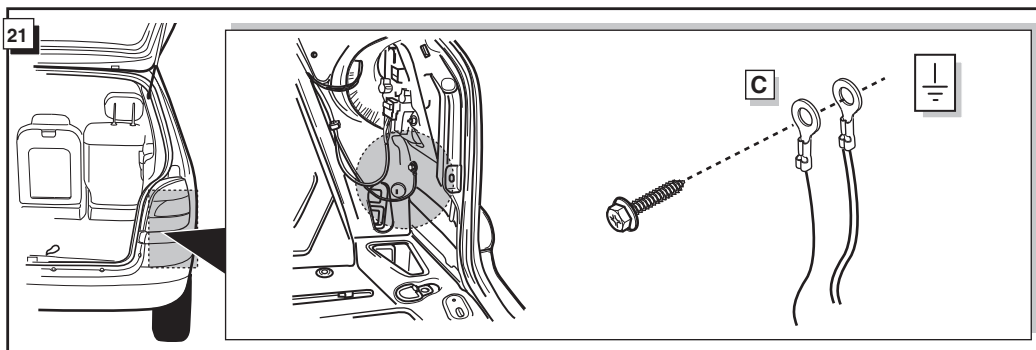

**Einbauanleitung Elektrosatz
Anhängervorrichtung mit 13-P Steckdose
lt. DIN/ISO Norm 11446**

**Instructions de montage du faisceau
électrique pour crochet d'attelage
conforme à la norme
DIN/ISO 11446 prise 13-P**

**Fitting instructions electric wiringkit
towbar with 13-P socket up to
DIN/ISO norm 11446**

**Montage-handleiding elektrokabelset voor
trekhaak met 13-P contactdoos
vlg. DIN/ISO norm 11446**

RENAULT SCENIC 1999-

Bestel Nr.: RN-011-DB

* Teilliste

* Liste de pieces

* Part list

* Onderdelenlijst

26

FUNKTIONEN KONTROLLIEREN !
CONTRÔLER LES FONCTIONS !
CHECK FUNCTIONS !
CONTROLEER FUNCTIES !

INFO Anschluß Steckdose / Connection de la prise / Socket connection / Contactdoos aansluiting