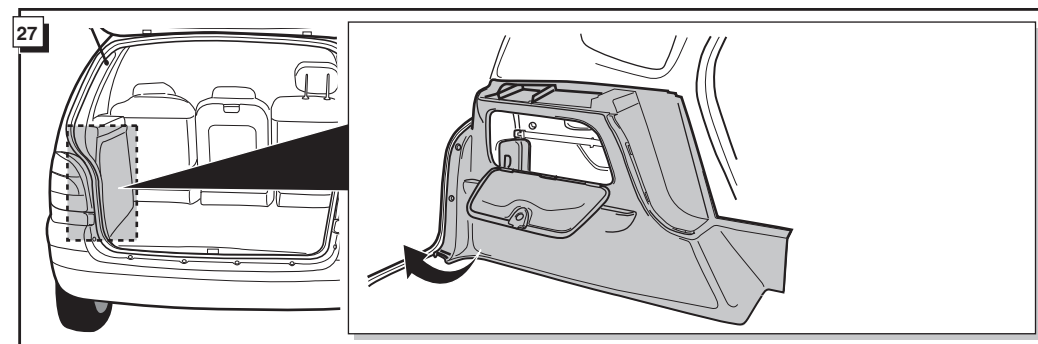

26

FUNKTIONEN KONTROLLIEREN !
CONTRÔLER LES FONCTIONS !
CHECK FUNCTIONS !
CONTROLEER FUNCTIES !