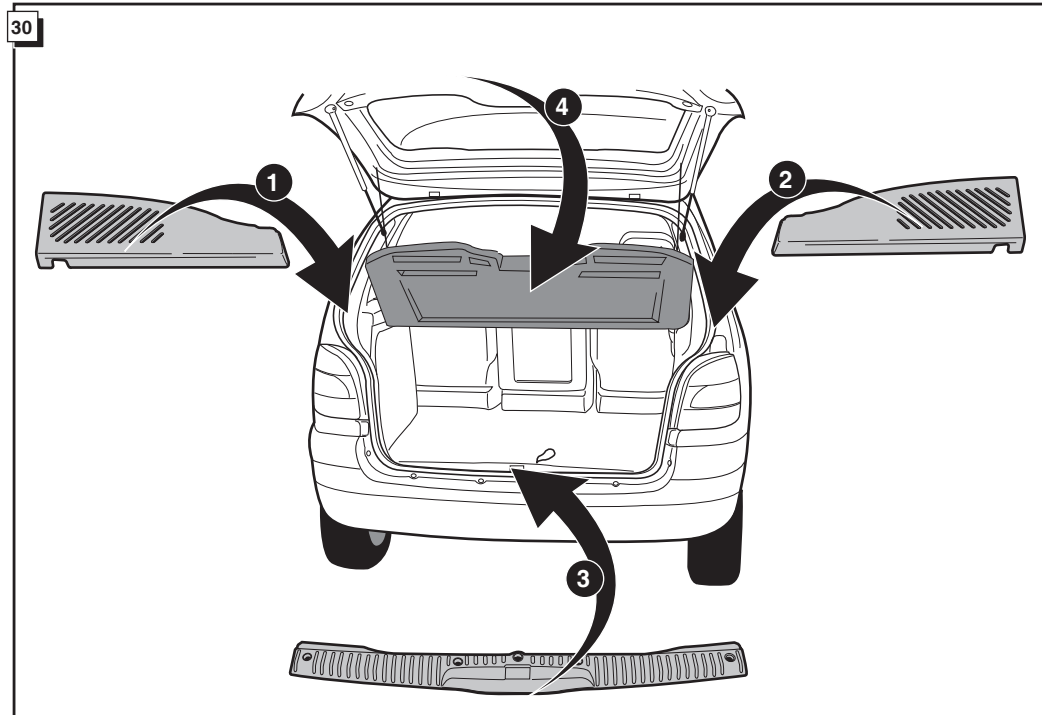

Bestel Nr.: RN-011-DB

* Teilliste

* Liste de pieces

* Part list

* Onderdelenlijst

26

FUNKTIONEN KONTROLLIEREN !
CONTRÔLER LES FONCTIONS !
CHECK FUNCTIONS !
CONTROLEER FUNCTIES !

INFO Anschluß Steckdose / Connection de la prise / Socket connection / Contactdoos aansluiting