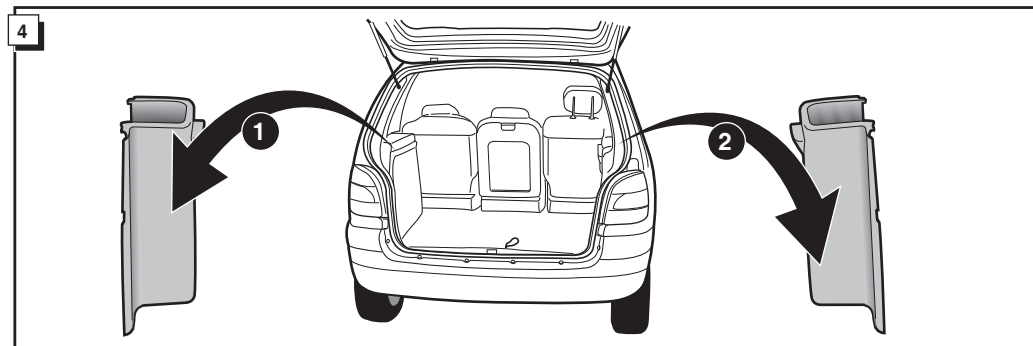

Bestel Nr.: RN-011-DB

* Teilliste

* Liste de pieces

* Part list

* Onderdelenlijst

26

FUNKTIONEN KONTROLLIEREN !
CONTRÔLER LES FONCTIONS !
CHECK FUNCTIONS !
CONTROLEER FUNCTIES !

INFO Anschluß Steckdose / Connection de la prise / Socket connection / Contactdoos aansluiting