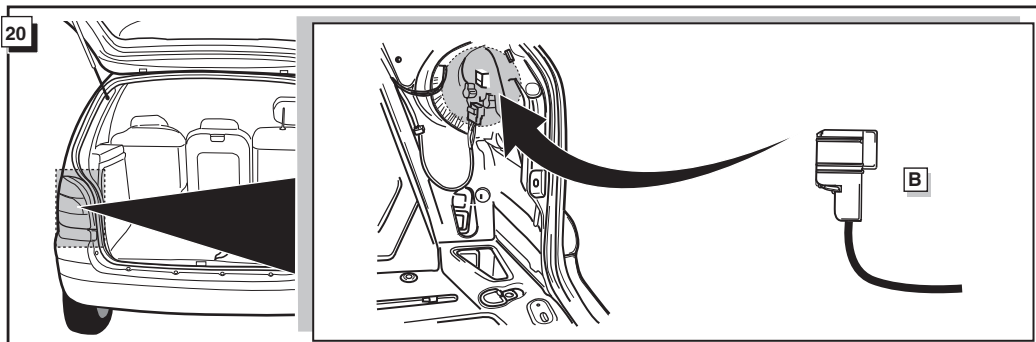

Bestel Nr.: RN-011-DB

* Teilliste

* Liste de pieces

* Part list

* Onderdelenlijst

26

FUNKTIONEN KONTROLLIEREN !
CONTRÔLER LES FONCTIONS !
CHECK FUNCTIONS !
CONTROLEER FUNCTIES !

INFO Anschluß Steckdose / Connection de la prise / Socket connection / Contactdoos aansluiting