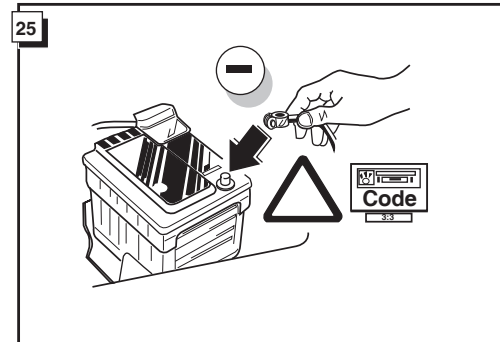

**Einbauanleitung Elektrosatz
Anhängervorrichtung mit 13-P Steckdose
lt. DIN/ISO Norm 11446**

**Instructions de montage du faisceau
électrique pour crochet d'attelage
conforme à la norme
DIN/ISO 11446 prise 13-P**

**Fitting instructions electric wiringkit
towbar with 13-P socket up to
DIN/ISO norm 11446**

**Montage-handleiding elektrokabelset voor
trekhaak met 13-P contactdoos
vlg. DIN/ISO norm 11446**

RENAULT SCENIC 1999-

Bestel Nr.: RN-011-DB

* Teilliste

* Liste de pieces

* Part list

* Onderdelenlijst

26

FUNKTIONEN KONTROLLIEREN !
CONTRÔLER LES FONCTIONS !
CHECK FUNCTIONS !
CONTROLEER FUNCTIES !

INFO Anschluß Steckdose / Connection de la prise / Socket connection / Contactdoos aansluiting