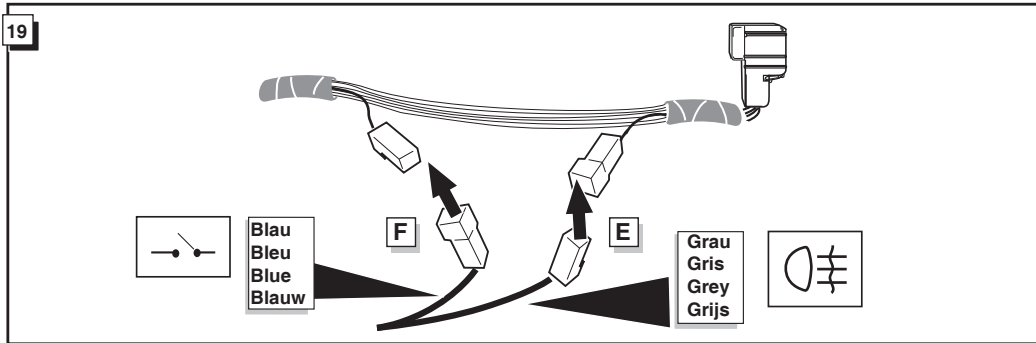

**Einbauanleitung Elektrosatz
Anhängervorrichtung mit 13-P Steckdose
lt. DIN/ISO Norm 11446**

**Instructions de montage du faisceau
électrique pour crochet d'attelage
conforme à la norme
DIN/ISO 11446 prise 13-P**

**Fitting instructions electric wiringkit
towbar with 13-P socket up to
DIN/ISO norm 11446**

**Montage-handleiding elektrokabelset voor
trekhaak met 13-P contactdoos
vlg. DIN/ISO norm 11446**

RENAULT SCENIC 1999-

Bestel Nr.: RN-011-DB

* Teilliste

* Liste de pieces

* Part list

* Onderdelenlijst

26

FUNKTIONEN KONTROLLIEREN !
CONTRÔLER LES FONCTIONS !
CHECK FUNCTIONS !
CONTROLEER FUNCTIES !

INFO Anschluß Steckdose / Connection de la prise / Socket connection / Contactdoos aansluiting