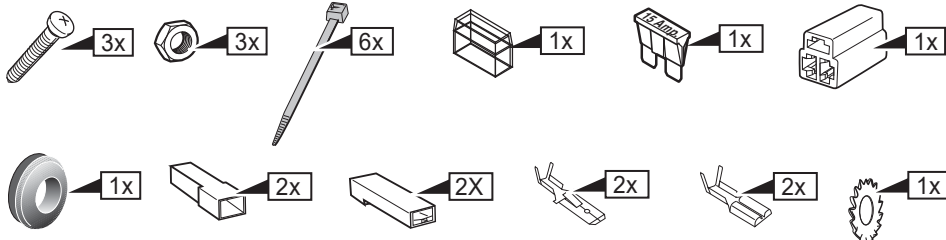

**Einbauanleitung Elektrosatz
Anhängervorrichtung mit 13-P Steckdose
lt. DIN/ISO Norm 11446**

**Instructions de montage du faisceau
électrique pour crochet d'attelage
conforme à la norme
DIN/ISO 11446 prise 13-P**

**Fitting instructions electric wiringkit
towbar with 13-P socket up to
DIN/ISO norm 11446**

**Montage-handleiding elektrokabelset voor
trekhaak met 13-P contactdoos
vlg. DIN/ISO norm 11446**

RENAULT SCENIC 1999-

Bestel Nr.: RN-011-DB

* Teilliste

* Liste de pieces

* Part list

* Onderdelenlijst

26

FUNKTIONEN KONTROLLIEREN !
CONTRÔLER LES FONCTIONS !
CHECK FUNCTIONS !
CONTROLEER FUNCTIES !

INFO Anschluß Steckdose / Connection de la prise / Socket connection / Contactdoos aansluiting