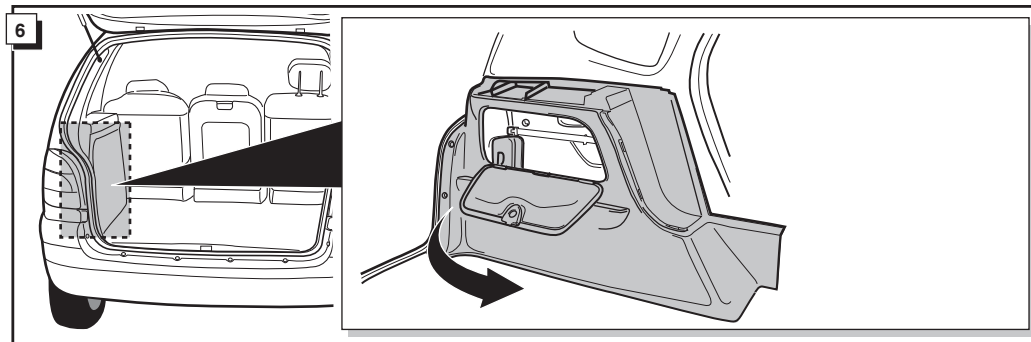

Bestel Nr.: RN-011-DB

* Teilliste

* Liste de pieces

* Part list

* Onderdelenlijst

26

FUNKTIONEN KONTROLLIEREN !
CONTRÔLER LES FONCTIONS !
CHECK FUNCTIONS !
CONTROLEER FUNCTIES !

INFO Anschluß Steckdose / Connection de la prise / Socket connection / Contactdoos aansluiting