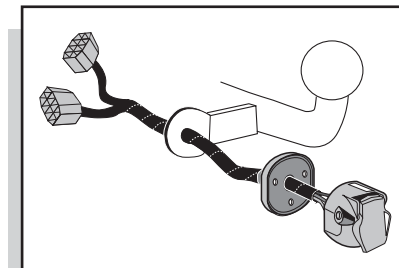

**Einbauanleitung Elektrosatz
Anhängervorrichtung mit 13-P Steckdose
lt. DIN/ISO Norm 11446**

**Instructions de montage du faisceau
électrique pour crochet d'attelage
conforme à la norme
DIN/ISO 11446 prise 13-P**

**Fitting instructions electric wiringkit
towbar with 13-P socket up to
DIN/ISO norm 11446**

**Montage-handleiding elektrokabelset voor
trekhaak met 13-P contactdoos
vlg. DIN/ISO norm 11446**

RENAULT SCENIC 1999-