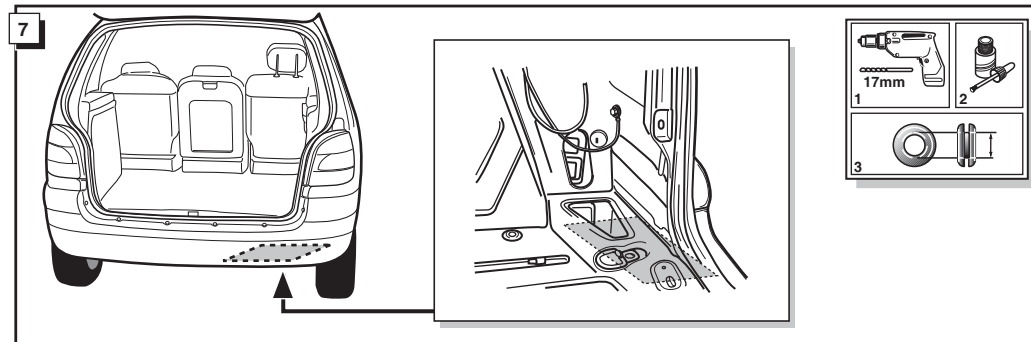

Bestel Nr.: RN-011-DB

* Teilliste

* Liste de pieces

* Part list

* Onderdelenlijst

26

FUNKTIONEN KONTROLLIEREN !
CONTRÔLER LES FONCTIONS !
CHECK FUNCTIONS !
CONTROLEER FUNCTIES !

INFO Anschluß Steckdose / Connection de la prise / Socket connection / Contactdoos aansluiting