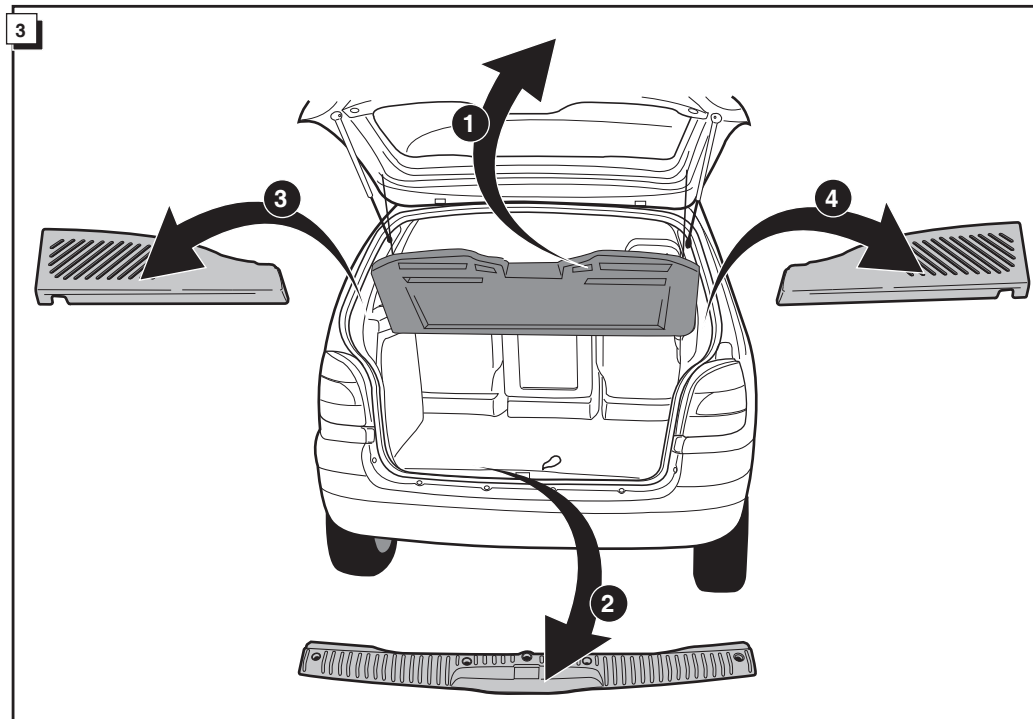

Bestel Nr.: RN-011-DB

* Teilliste

* Liste de pieces

* Part list

* Onderdelenlijst

26

FUNKTIONEN KONTROLLIEREN !
CONTRÔLER LES FONCTIONS !
CHECK FUNCTIONS !
CONTROLEER FUNCTIES !

INFO Anschluß Steckdose / Connection de la prise / Socket connection / Contactdoos aansluiting