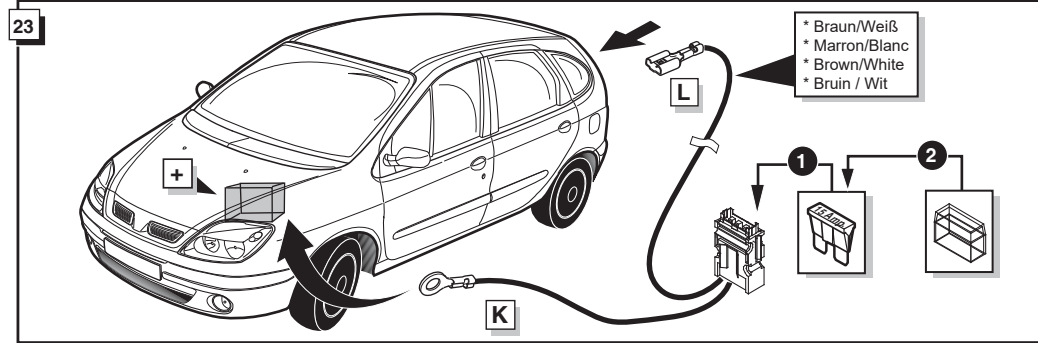

**Einbauanleitung Elektrosatz
Anhängervorrichtung mit 13-P Steckdose
lt. DIN/ISO Norm 11446**

**Instructions de montage du faisceau
électrique pour crochet d'attelage
conforme à la norme
DIN/ISO 11446 prise 13-P**

**Fitting instructions electric wiringkit
towbar with 13-P socket up to
DIN/ISO norm 11446**

**Montage-handleiding elektrokabelset voor
trekhaak met 13-P contactdoos
vlg. DIN/ISO norm 11446**

RENAULT SCENIC 1999-

Bestel Nr.: RN-011-DB

* Teilliste

* Liste de pieces

* Part list

* Onderdelenlijst

26

FUNKTIONEN KONTROLLIEREN !
CONTRÔLER LES FONCTIONS !
CHECK FUNCTIONS !
CONTROLEER FUNCTIES !

INFO Anschluß Steckdose / Connection de la prise / Socket connection / Contactdoos aansluiting