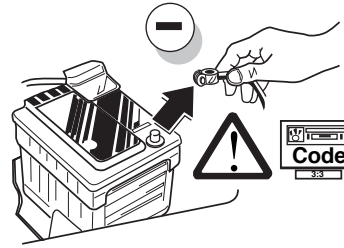

Montážní pokyny: souprava pro elektrické propojení tažné tyče s 12 - N zásuvkou do normy DIN/ISO 1724

Monteringsvejledninger for det elektriske ledningsføringssæt for trækstang med 12-N stikdåse, DIN/ISO, norm 1724

Ohjeet vetokoukun sähkökaapelisarjan asentamiseen, jossa on DIN/ISO 1724 mukainen 12-N liitin

Οδηγίες συναρμολόγησης ηλεκτρικού σετ καλωδίων μπάρας ρυμούλκησης με υποδοχή 12-N μέχρι DIN/ISO Κανόνας 1724

Monteringsanviser elkabelsett for trekkrok med 12-N koblingsboks ifølge DIN/ISO norm 1724

Instrukcje montażu zestawu okablowania elektrycznego dyszla holowniczego z 12-stykowym gniazdem DIN/ISO 1724

RENAULT SCENIC 1999-

Bestel Nr.: RN-011-BB

*Elenco componenti *Dellista *Seznam dílů *Del-liste *Osaluettelo
*Κατάλογος εξαρτημάτων *Delliste *Lista części

INFO

Allaccio zoccolo / Anslutning kontaktdosa / Objímkový konektor / Stikdåse forbindelse
Pistorasia liitäntä / Υποδοχή σύνδεσης / Tilkobling koblingsboks / Połączenie przez gniazdo