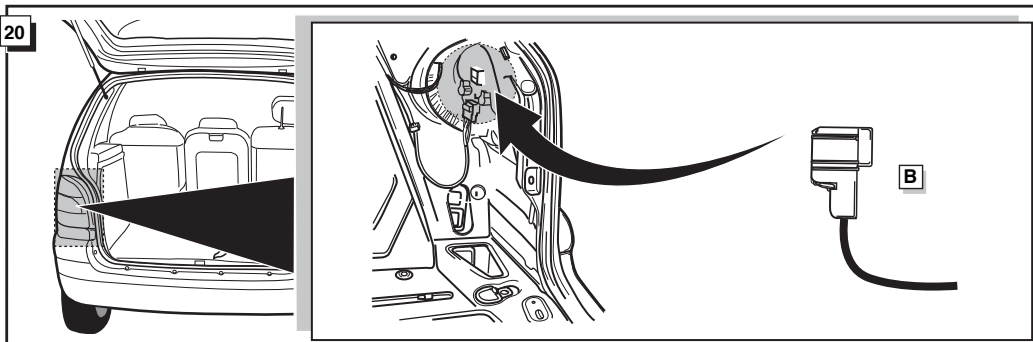

INFO

Allaccio zoccolo / Anslutning kontaktdosa / Objímkový konektor / Stikdåse forbindelse
Pistorasia liitäntä / Υποδοχή σύνδεσης / Tilkobling koblingsboks / Połączenie przez gniazdo

		INFO							
DIN/ISO 1724		IT	SE	CZ	DK	FI	GR	NO	PL
	1/L	Giallo	Gul	Žlutá	Gul	Keltainen	Κίτρινο	Gul	Żółty
	2	Blu	Blá	Modrá	Blá	Sininen	Μπλε	Blá	Niebieski
	1-8 3/31	Bianco	Vit	Bílá	Hvid	Valkoinen	Λευκό	Hvit	Biały
	4/R	Verde	Grön	Zelená	Grøn	Vihreä	Πράσινο	Grønn	Zielony
	5/58-R	Marrone	Brun	Hnědá	Brun	Ruskea	Καφέ	Brun	Brązowy
	6/54	Rosso	Röd	Červená	Rød	Punainen	Κόκκινο	Rød	Czerwony
	7/58-L	Nero	Svart	Černá	Sort	Musta	Μαύρο	Svart	Czarny
	8/58-b	Grigio	Grá	Šedá	Grá	Harmaa	Γκρι	Grá	Szary