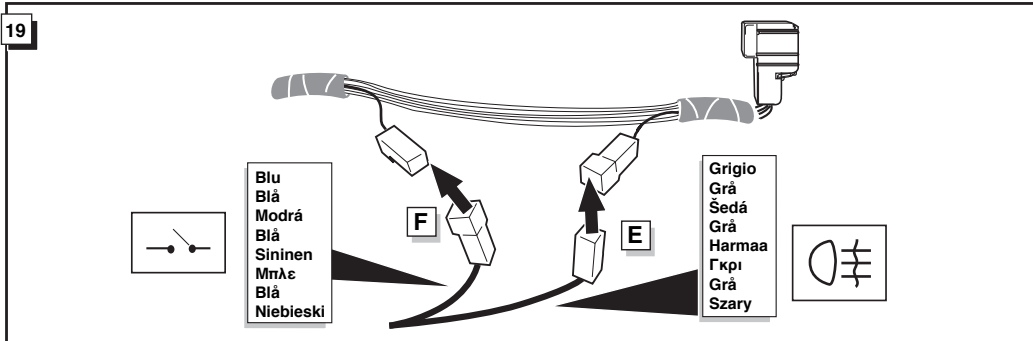

Istruzioni di montaggio di set di cavi elettrici per gancio da traino con zoccolo a 12 N conforme alla norma DIN/ISO 1724

Monteringsanvisningar elkabelsats för dragkrok med 12-N kontaktdosa enligt DIN/ISO norm 1724

Montážní pokyny: souprava pro elektrické propojení tažné tyče s 12 - N zásuvkou do normy DIN/ISO 1724

Monteringsvejledninger for det elektriske ledningsføringssæt for trækstang med 12-N stikdåse, DIN/ISO, norm 1724

Monteringsanviser elkabelsett for trekkrok med 12-N koblingsboks ifølge DIN/ISO norm 1724

Instrukcje montażu zestawu okablowania elektrycznego dyszla holowniczego z 12-stykowym gniazdem DIN/ISO 1724

RENAULT SCENIC 1999-

Bestel Nr.: RN-011-BB

*Elenco componenti *Dellista *Seznam dílů *Del-liste *Osaluettelo
*Κατάλογος εξαρτημάτων *Delliste *Lista części

INFO

Allaccio zoccolo / Anslutning kontaktdosa / Objímkový konektor / Stikdåse forbindelse
Pistorasia liitäntä / Υποδοχή σύνδεσης / Tilkobling koblingsboks / Połączenie przez gniazdo