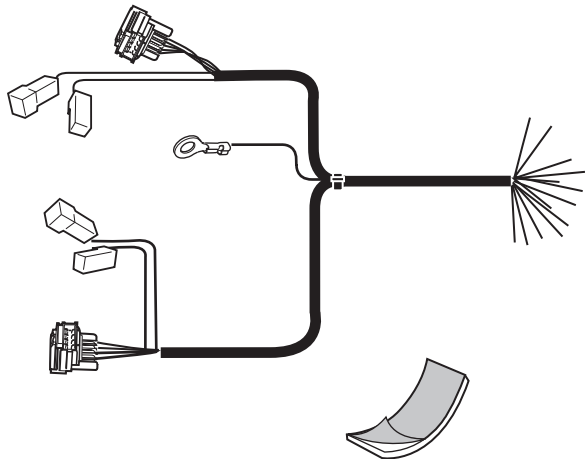

Istruzioni di montaggio di set di cavi elettrici per gancio da traino con zoccolo a 12 N conforme alla norma DIN/ISO 1724

Monteringsanvisningar elkabelsats för dragkrok med 12-N kontaktdosa enligt DIN/ISO norm 1724

Montážní pokyny: souprava pro elektrické propojení tažné tyče s 12 - N zásuvkou do normy DIN/ISO 1724

Monteringsvejledninger for det elektriske ledningsføringssæt for trækstang med 12-N stikdåse, DIN/ISO, norm 1724

Monteringsanviser elkabelsett for trekkrok med 12-N koblingsboks ifølge DIN/ISO norm 1724

Instrukcje montażu zestawu okablowania elektrycznego dyszla holowniczego z 12-stykowym gniazdem DIN/ISO 1724

RENAULT SCENIC 1999-

Bestel Nr.: RN-011-BB

*Elenco componenti *Dellista *Seznam dílů *Del-liste *Osaluettelo
*Κατάλογος εξαρτημάτων *Delliste *Lista części

INFO

Allaccio zoccolo / Anslutning kontaktdosa / Objímkový konektor / Stikdåse forbindelse
Pistorasia liitäntä / Υποδοχή σύνδεσης / Tilkobling koblingsboks / Połączenie przez gniazdo