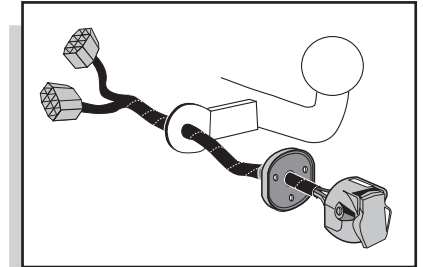

Istruzioni di montaggio di set di cavi elettrici per gancio da traino con zoccolo a 12 N conforme alla norma DIN/ISO 1724

Monteringsanvisningar elkabelsats för dragkrok med 12-N kontaktdosa enligt DIN/ISO norm 1724

Montážní pokyny: souprava pro elektrické propojení tažné tyče s 12 - N zásuvkou do normy DIN/ISO 1724

Monteringsvejledninger for det elektriske ledningsføringssæt for trækstang med 12-N stikdåse, DIN/ISO, norm 1724

Ohjeet vetokoukun sähkökaapelisarjan asentamiseen, jossa on DIN/ISO 1724 mukainen 12-N liitin

Οδηγίες συναρμολόγησης ηλεκτρικού σετ καλωδίων μπάρας ρυμούλκησης με υποδοχή 12-N μέχρι DIN/ISO Κανόνας 1724

Monteringsanviser elkabelsett for trekkrok med 12-N koblingsboks ifølge DIN/ISO norm 1724

Instrukcje montażu zestawu okablowania elektrycznego dyszla holowniczego z 12-stykowym gniazdem DIN/ISO 1724

RENAULT SCENIC 1999-