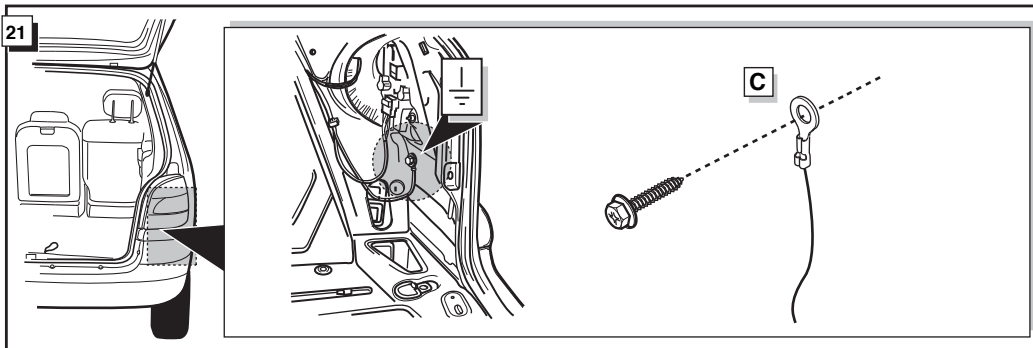

INFO

Allaccio zoccolo / Anslutning kontaktdosa / Objímkový konektor / Stikdåse forbindelse
Pistorasia liitäntä / Υποδοχή σύνδεσης / Tilkobling koblingsboks / Połączenie przez gniazdo

		INFO							
DIN/ISO 1724		IT	SE	CZ	DK	FI	GR	NO	PL
	1/L	Giallo	Gul	Žlutá	Gul	Keltainen	Κίτρινο	Gul	Żółty
	2	Blu	Blá	Modrá	Blá	Sininen	Μπλε	Blá	Niebieski
	1-8 3/31	Bianco	Vit	Bílá	Hvid	Valkoinen	Λευκό	Hvit	Biały
	4/R	Verde	Grön	Zelená	Grøn	Vihreä	Πράσινο	Grønn	Zielony
	5/58-R	Marrone	Brun	Hnědá	Brun	Ruskea	Καφέ	Brun	Brązowy
	6/54	Rosso	Röd	Červená	Rød	Punainen	Κόκκινο	Rød	Czerwony
	7/58-L	Nero	Svart	Černá	Sort	Musta	Μαύρο	Svart	Czarny
	8/58-b	Grigio	Grá	Šedá	Grá	Harmaa	Γκρι	Grá	Szary