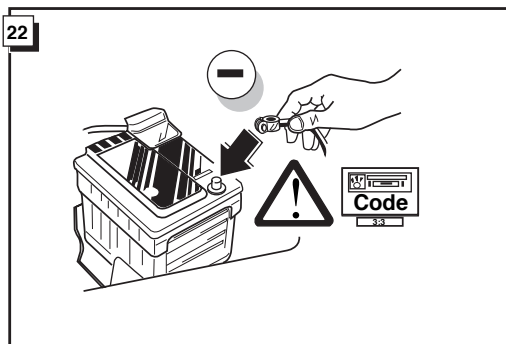

23

CONTROLLA FUNZIONI !
KONTROLLERA FUNKTIONERNA !
ZKONTROLUJTE FUNKCE !
CHECK FUNKTIONERNE !
TARKISTA TOIMINNOT !
ΕΛΕΓΤΕ ΤΙΣ ΛΕΙΤΟΥΡΓΙΕΣ !
KONTROLER FUNKSJONENE !
SPRAWDŹ FUNKCJE !