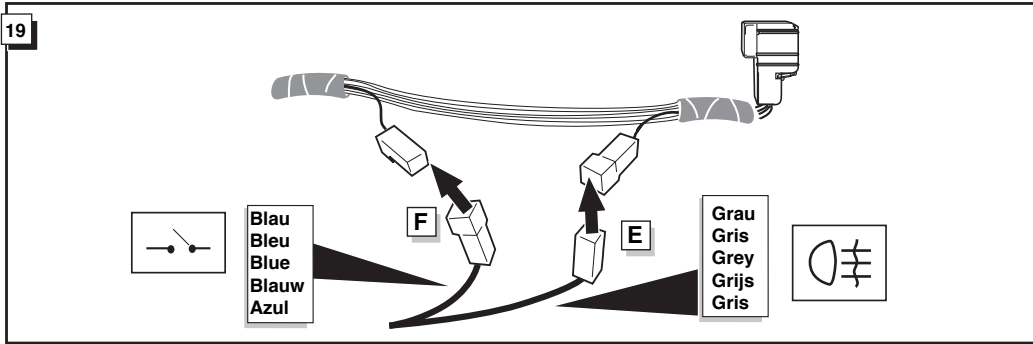

**Einbauanleitung Elektrosatz
Anhängervorrichtung mit 12-N Steckdose
lt. DIN/ISO Norm 1724**

RN-011-BB 2110991

**Instructions de montage du faisceau
électrique pour crochet d'attelage
conforme à la norme
DIN/ISO 1724 prise 12-N**

**Fitting instructions electric wiringkit
towbar with 12-N socket up to
DIN/ISO norm 1724**

**Montage-handleiding elektrokabelset voor
trekhaak met 12-N contactdoos
vlg. DIN/ISO norm 1724**

**Instrucciones de montaje de kit eléctrico
para enganche de remolque con caja de
conexiones 12-N según norma DIN/ISO 1724**

RENAULT SCENIC 1999-

Bestel Nr.: RN-011-BB

INFO

Anschluss Steckdose / Connection de la prise / Socket connection
Contactdoos aansluiting / Conexiones del enchufe

DIN/ISO 1724		DE	FR	GB	NL	ES
↶	1/L	gelb	jaune	yellow	geel	amarillo
↷	2	blau	bleu	blue	blauw	azul
⏏	1-8	weiß	blanc	white	wit	blanco
↶	4/R	grün	vert	green	groen	verde
☀	5/58-R	braun	marron	brown	bruin	marrón
STOP	6/54	rot	rouge	red	rood	rojo
☀	7/58-L	schwarz	noir	black	zwart	negro
⏏ → ↶ ↷	8/58-b	grau	gris	grey	grijs	gris