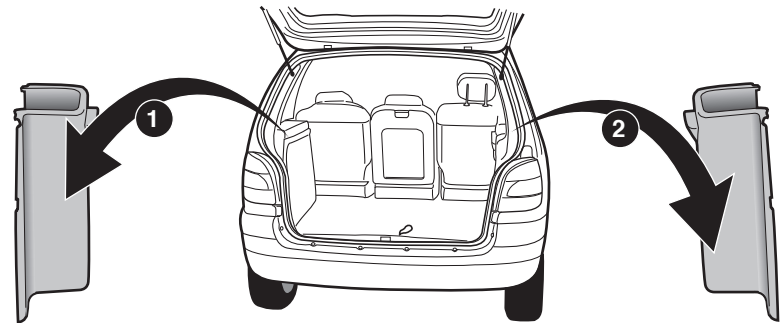

**Einbauanleitung Elektrosatz
Anhängervorrichtung mit 12-N Steckdose
lt. DIN/ISO Norm 1724**

RN-011-BB 2110991

**Instructions de montage du faisceau
électrique pour crochet d'attelage
conforme à la norme
DIN/ISO 1724 prise 12-N**

**Fitting instructions electric wiringkit
towbar with 12-N socket up to
DIN/ISO norm 1724**

**Montage-handleiding elektrokabelset voor
trekhaak met 12-N contactdoos
vlg. DIN/ISO norm 1724**

**Instrucciones de montaje de kit eléctrico
para enganche de remolque con caja de
conexiones 12-N según norma DIN/ISO 1724**

RENAULT SCENIC 1999-

Bestel Nr.: RN-011-BB

INFO

Anschluss Steckdose / Connection de la prise / Socket connection
Contactdoos aansluiting / Conexiones del enchufe

DIN/ISO 1724		DE	FR	GB	NL	ES
↶	1/L	gelb	jaune	yellow	geel	amarillo
↷	2	blau	bleu	blue	blauw	azul
⏏	1-8	weiß	blanc	white	wit	blanco
↶	4/R	grün	vert	green	groen	verde
☀	5/58-R	braun	marron	brown	bruin	marrón
STOP	6/54	rot	rouge	red	rood	rojo
☀	7/58-L	schwarz	noir	black	zwart	negro
⏏ → ↶ ↷	8/58-b	grau	gris	grey	grijs	gris