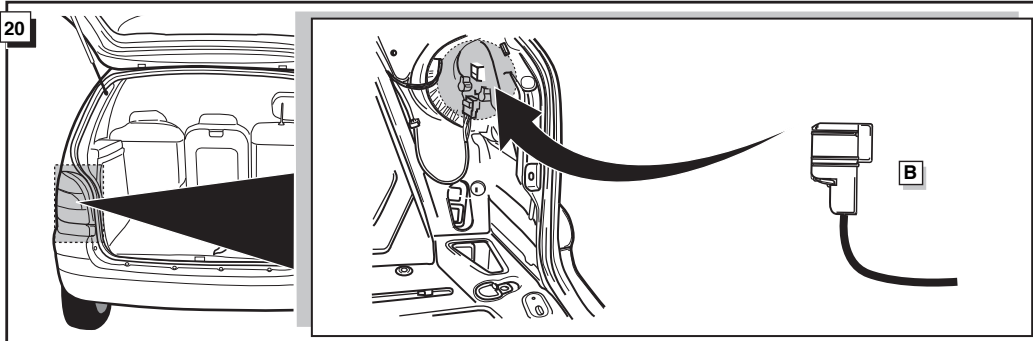

**Fitting instructions electric wiringkit
towbar with 12-N socket up to
DIN/ISO norm 1724**

**Montage-handleiding elektrokabelset voor
trekhaak met 12-N contactdoos
vlg. DIN/ISO norm 1724**

**Instrucciones de montaje de kit eléctrico
para enganche de remolque con caja de
conexiones 12-N según norma DIN/ISO 1724**

RENAULT SCENIC 1999-

Bestel Nr.: RN-011-BB

INFO

Anschluss Steckdose / Connection de la prise / Socket connection
Contactdoos aansluiting / Conexiones del enchufe

DIN/ISO 1724		DE	FR	GB	NL	ES
↶	1/L	gelb	jaune	yellow	geel	amarillo
↷	2	blau	bleu	blue	blauw	azul
⏏	1-8	weiß	blanc	white	wit	blanco
↶	4/R	grün	vert	green	groen	verde
☀	5/58-R	braun	marron	brown	bruin	marrón
STOP	6/54	rot	rouge	red	rood	rojo
☀	7/58-L	schwarz	noir	black	zwart	negro
⏏ → ↶ ↷	8/58-b	grau	gris	grey	grijs	gris