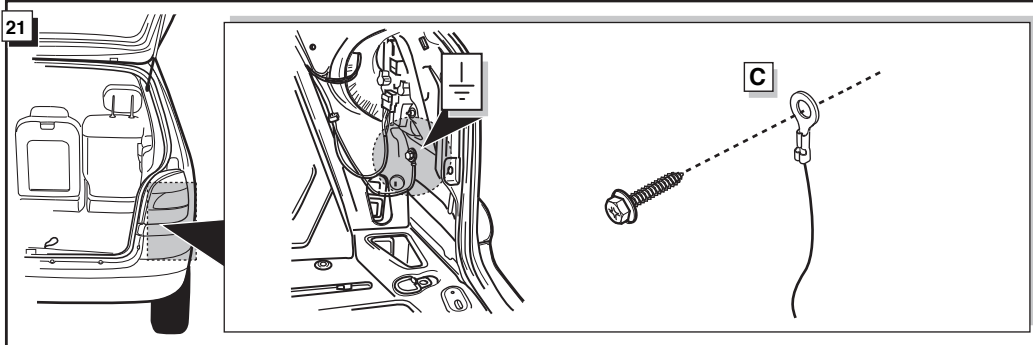

**Einbauanleitung Elektrosatz
Anhängervorrichtung mit 12-N Steckdose
lt. DIN/ISO Norm 1724**

RN-011-BB 2110991

**Instructions de montage du faisceau
électrique pour crochet d'attelage
conforme à la norme
DIN/ISO 1724 prise 12-N**

**Fitting instructions electric wiringkit
towbar with 12-N socket up to
DIN/ISO norm 1724**

**Montage-handleiding elektrokabelset voor
trekhaak met 12-N contactdoos
vlg. DIN/ISO norm 1724**

**Instrucciones de montaje de kit eléctrico
para enganche de remolque con caja de
conexiones 12-N según norma DIN/ISO 1724**

RENAULT SCENIC 1999-

Bestel Nr.: RN-011-BB

INFO

Anschluss Steckdose / Connection de la prise / Socket connection
Contactdoos aansluiting / Conexiones del enchufe

DIN/ISO 1724		DE	FR	GB	NL	ES
↶	1/L	gelb	jaune	yellow	geel	amarillo
↷	2	blau	bleu	blue	blauw	azul
⏏	1-8	weiß	blanc	white	wit	blanco
↶	4/R	grün	vert	green	groen	verde
☀	5/58-R	braun	marron	brown	bruin	marrón
STOP	6/54	rot	rouge	red	rood	rojo
☀	7/58-L	schwarz	noir	black	zwart	negro
⏏ → ↶ ↷	8/58-b	grau	gris	grey	grijs	gris