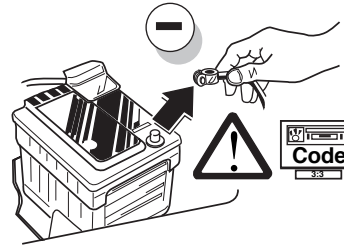

**Einbauanleitung Elektrosatz
Anhängervorrichtung mit 12-N Steckdose
lt. DIN/ISO Norm 1724**

RN-011-BB 2110991

**Instructions de montage du faisceau
électrique pour crochet d'attelage
conforme à la norme
DIN/ISO 1724 prise 12-N**

**Fitting instructions electric wiringkit
towbar with 12-N socket up to
DIN/ISO norm 1724**

**Montage-handleiding elektrokabelset voor
trekhaak met 12-N contactdoos
vlg. DIN/ISO norm 1724**

**Instrucciones de montaje de kit eléctrico
para enganche de remolque con caja de
conexiones 12-N según norma DIN/ISO 1724**

RENAULT SCENIC 1999-

Bestel Nr.: RN-011-BB

INFO

Anschluss Steckdose / Connection de la prise / Socket connection
Contactdoos aansluiting / Conexiones del enchufe

DIN/ISO 1724		DE	FR	GB	NL	ES
↶	1/L	gelb	jaune	yellow	geel	amarillo
↷	2	blau	bleu	blue	blauw	azul
⏏	1-8	weiß	blanc	white	wit	blanco
↶	4/R	grün	vert	green	groen	verde
☀	5/58-R	braun	marron	brown	bruin	marrón
STOP	6/54	rot	rouge	red	rood	rojo
☀	7/58-L	schwarz	noir	black	zwart	negro
⏏ → ↶ ↷	8/58-b	grau	gris	grey	grijs	gris