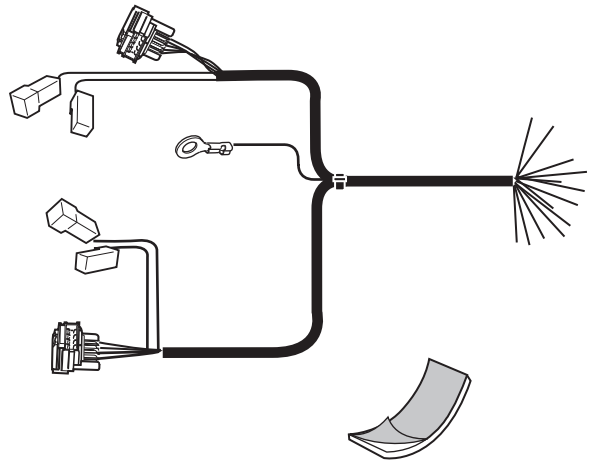

**Einbauanleitung Elektrosatz
Anhängervorrichtung mit 12-N Steckdose
lt. DIN/ISO Norm 1724**

RN-011-BB 2110991

**Instructions de montage du faisceau
électrique pour crochet d'attelage
conforme à la norme
DIN/ISO 1724 prise 12-N**

**Fitting instructions electric wiringkit
towbar with 12-N socket up to
DIN/ISO norm 1724**

**Montage-handleiding elektrokabelset voor
trekhaak met 12-N contactdoos
vlg. DIN/ISO norm 1724**

**Instrucciones de montaje de kit eléctrico
para enganche de remolque con caja de
conexiones 12-N según norma DIN/ISO 1724**

RENAULT SCENIC 1999-

Bestel Nr.: RN-011-BB

INFO

Anschluss Steckdose / Connection de la prise / Socket connection
Contactdoos aansluiting / Conexiones del enchufe

DIN/ISO 1724		DE	FR	GB	NL	ES
↶	1/L	gelb	jaune	yellow	geel	amarillo
↷	2	blau	bleu	blue	blauw	azul
⏏	1-8	weiß	blanc	white	wit	blanco
↶	4/R	grün	vert	green	groen	verde
☀	5/58-R	braun	marron	brown	bruin	marrón
STOP	6/54	rot	rouge	red	rood	rojo
☀	7/58-L	schwarz	noir	black	zwart	negro
⏏ → ↶ ↷	8/58-b	grau	gris	grey	grijs	gris