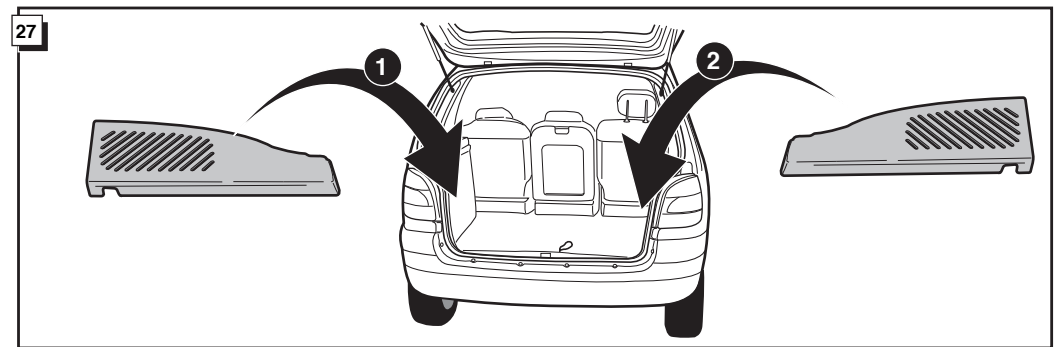

**Einbauanleitung Elektrosatz
Anhängervorrichtung mit 12-N Steckdose
lt. DIN/ISO Norm 1724**

RN-011-BB 2110991

**Instructions de montage du faisceau
électrique pour crochet d'attelage
conforme à la norme
DIN/ISO 1724 prise 12-N**

**Fitting instructions electric wiringkit
towbar with 12-N socket up to
DIN/ISO norm 1724**

**Montage-handleiding elektrokabelset voor
trekhaak met 12-N contactdoos
vlg. DIN/ISO norm 1724**

**Instrucciones de montaje de kit eléctrico
para enganche de remolque con caja de
conexiones 12-N según norma DIN/ISO 1724**

RENAULT SCENIC 1999-

Bestel Nr.: RN-011-BB

INFO

Anschluss Steckdose / Connection de la prise / Socket connection
Contactdoos aansluiting / Conexiones del enchufe

DIN/ISO 1724		DE	FR	GB	NL	ES
↶	1/L	gelb	jaune	yellow	geel	amarillo
↷	2	blau	bleu	blue	blauw	azul
⏏	1-8	weiß	blanc	white	wit	blanco
↶	4/R	grün	vert	green	groen	verde
☀	5/58-R	braun	marron	brown	bruin	marrón
STOP	6/54	rot	rouge	red	rood	rojo
☀	7/58-L	schwarz	noir	black	zwart	negro
⏏ → ↶ ↷	8/58-b	grau	gris	grey	grijs	gris