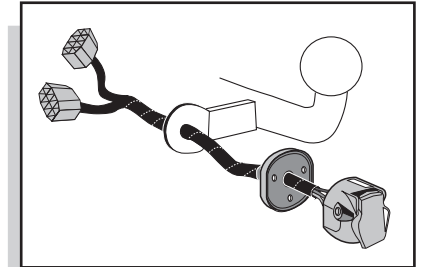

**Einbauanleitung Elektrosatz
Anhängervorrichtung mit 12-N Steckdose
lt. DIN/ISO Norm 1724**

RN-011-BB 2110991

**Instructions de montage du faisceau
électrique pour crochet d'attelage
conforme à la norme
DIN/ISO 1724 prise 12-N**

**Fitting instructions electric wiringkit
towbar with 12-N socket up to
DIN/ISO norm 1724**

**Montage-handleiding elektrokabelset voor
trekhaak met 12-N contactdoos
vlg. DIN/ISO norm 1724**

**Instrucciones de montaje de kit eléctrico
para enganche de remolque con caja de
conexiones 12-N según norma DIN/ISO 1724**

RENAULT SCENIC 1999-

Bestel Nr.: RN-011-BB

INFO

Anschluss Steckdose / Connection de la prise / Socket connection
Contactdoos aansluiting / Conexiones del enchufe

DIN/ISO 1724		DE	FR	GB	NL	ES
↶	1/L	gelb	jaune	yellow	geel	amarillo
↷	2	blau	bleu	blue	blauw	azul
⏏	1-8	weiß	blanc	white	wit	blanco
↶	4/R	grün	vert	green	groen	verde
☀	5/58-R	braun	marron	brown	bruin	marrón
STOP	6/54	rot	rouge	red	rood	rojo
☀	7/58-L	schwarz	noir	black	zwart	negro
⏏ → ↶ ↷	8/58-b	grau	gris	grey	grijs	gris