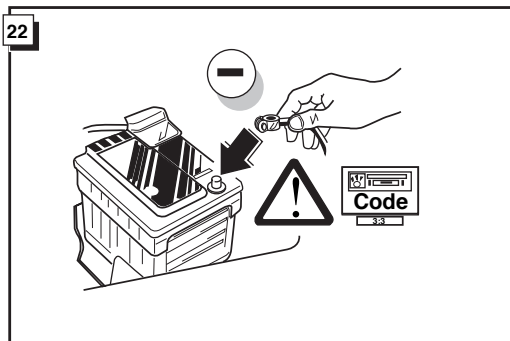

**Einbauanleitung Elektrosatz
Anhängervorrichtung mit 12-N Steckdose
lt. DIN/ISO Norm 1724**

RN-011-BB 2110991

**Instructions de montage du faisceau
électrique pour crochet d'attelage
conforme à la norme
DIN/ISO 1724 prise 12-N**

**Fitting instructions electric wiringkit
towbar with 12-N socket up to
DIN/ISO norm 1724**

**Montage-handleiding elektrokabelset voor
trekhaak met 12-N contactdoos
vlg. DIN/ISO norm 1724**

**Instrucciones de montaje de kit eléctrico
para enganche de remolque con caja de
conexiones 12-N según norma DIN/ISO 1724**

RENAULT SCENIC 1999-

Bestel Nr.: RN-011-BB

INFO

Anschluss Steckdose / Connection de la prise / Socket connection
Contactdoos aansluiting / Conexiones del enchufe

DIN/ISO 1724		DE	FR	GB	NL	ES
↶	1/L	gelb	jaune	yellow	geel	amarillo
↷	2	blau	bleu	blue	blauw	azul
⏏	1-8	weiß	blanc	white	wit	blanco
↶	4/R	grün	vert	green	groen	verde
☀	5/58-R	braun	marron	brown	bruin	marrón
STOP	6/54	rot	rouge	red	rood	rojo
☀	7/58-L	schwarz	noir	black	zwart	negro
⏏ → ↶ ↷	8/58-b	grau	gris	grey	grijs	gris