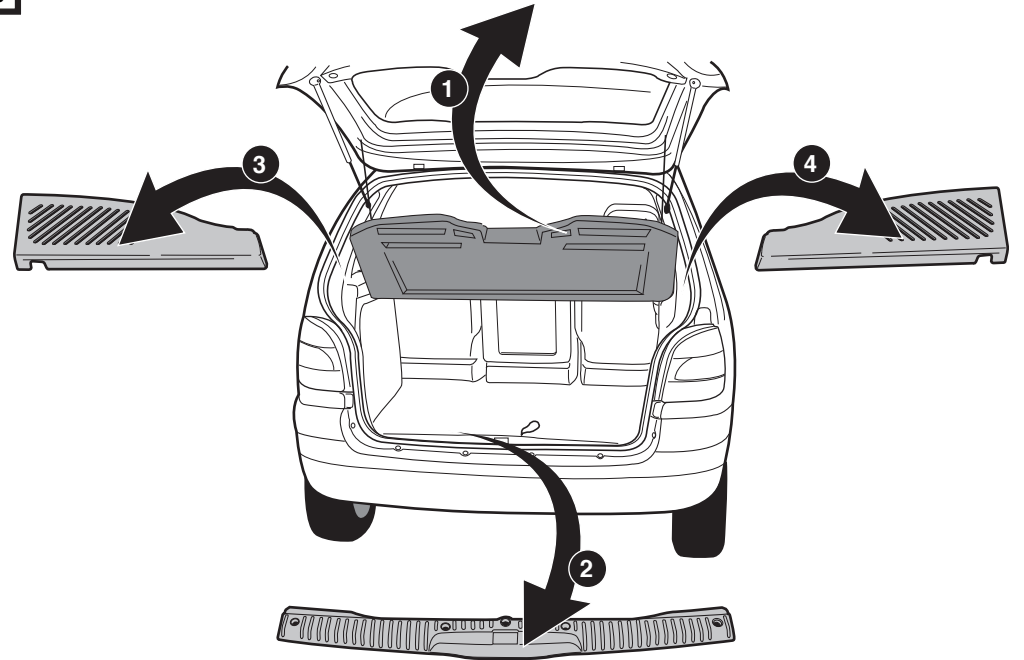

**Einbauanleitung Elektrosatz
Anhängervorrichtung mit 12-N Steckdose
lt. DIN/ISO Norm 1724**

RN-011-BB 2110991

**Instructions de montage du faisceau
électrique pour crochet d'attelage
conforme à la norme
DIN/ISO 1724 prise 12-N**

**Fitting instructions electric wiringkit
towbar with 12-N socket up to
DIN/ISO norm 1724**

**Montage-handleiding elektrokabelset voor
trekhaak met 12-N contactdoos
vlg. DIN/ISO norm 1724**

**Instrucciones de montaje de kit eléctrico
para enganche de remolque con caja de
conexiones 12-N según norma DIN/ISO 1724**

RENAULT SCENIC 1999-

Bestel Nr.: RN-011-BB

INFO

Anschluss Steckdose / Connection de la prise / Socket connection
Contactdoos aansluiting / Conexiones del enchufe

DIN/ISO 1724		DE	FR	GB	NL	ES
↶	1/L	gelb	jaune	yellow	geel	amarillo
↷	2	blau	bleu	blue	blauw	azul
⏏	1-8	weiß	blanc	white	wit	blanco
↶	4/R	grün	vert	green	groen	verde
☀	5/58-R	braun	marron	brown	bruin	marrón
STOP	6/54	rot	rouge	red	rood	rojo
☀	7/58-L	schwarz	noir	black	zwart	negro
⏏ → ↶ ↷	8/58-b	grau	gris	grey	grijs	gris