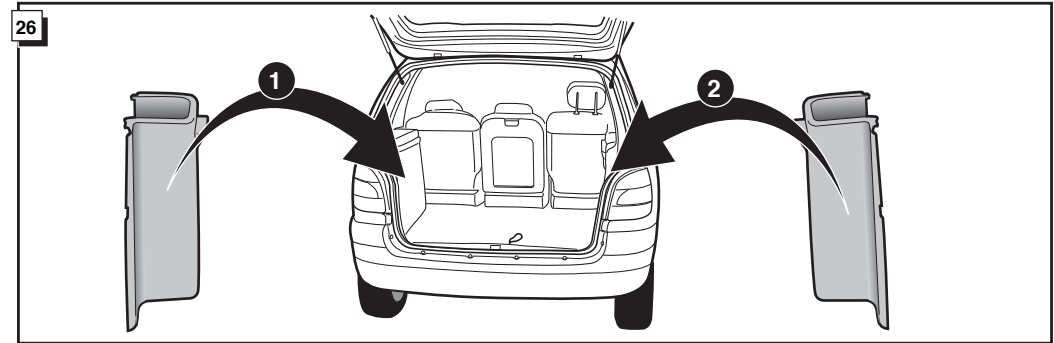

**Einbauanleitung Elektrosatz
Anhängervorrichtung mit 12-N Steckdose
lt. DIN/ISO Norm 1724**

RN-011-BB 2110991

**Instructions de montage du faisceau
électrique pour crochet d'attelage
conforme à la norme
DIN/ISO 1724 prise 12-N**

**Fitting instructions electric wiringkit
towbar with 12-N socket up to
DIN/ISO norm 1724**

**Montage-handleiding elektrokabelset voor
trekhaak met 12-N contactdoos
vlg. DIN/ISO norm 1724**

**Instrucciones de montaje de kit eléctrico
para enganche de remolque con caja de
conexiones 12-N según norma DIN/ISO 1724**

RENAULT SCENIC 1999-

Bestel Nr.: RN-011-BB

INFO

Anschluss Steckdose / Connection de la prise / Socket connection
Contactdoos aansluiting / Conexiones del enchufe

DIN/ISO 1724		DE	FR	GB	NL	ES
↶	1/L	gelb	jaune	yellow	geel	amarillo
↷	2	blau	bleu	blue	blauw	azul
⏏	1-8	weiß	blanc	white	wit	blanco
↶	4/R	grün	vert	green	groen	verde
☀	5/58-R	braun	marron	brown	bruin	marrón
STOP	6/54	rot	rouge	red	rood	rojo
☀	7/58-L	schwarz	noir	black	zwart	negro
⏏ → ↶ ↷	8/58-b	grau	gris	grey	grijs	gris