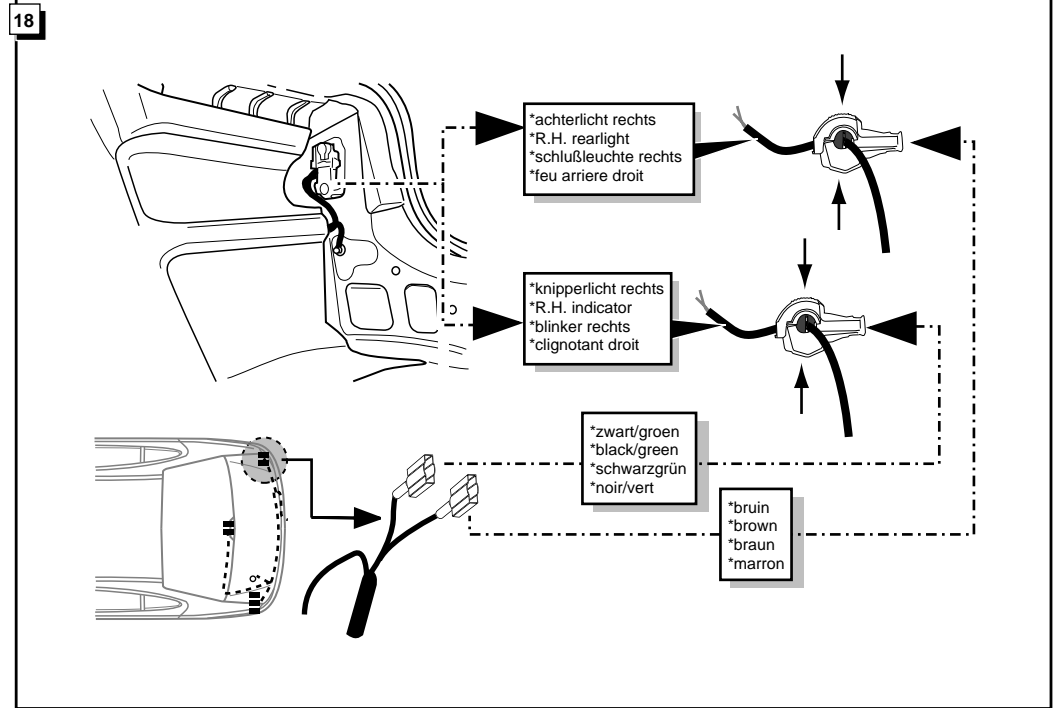

20

! CONTROLEER FUNCTIES !
! CHECK FUNCTIONS !
! FUNKTIONEN KONTROLIEREN !
! CONTRÔLER LES FONCTIONS !