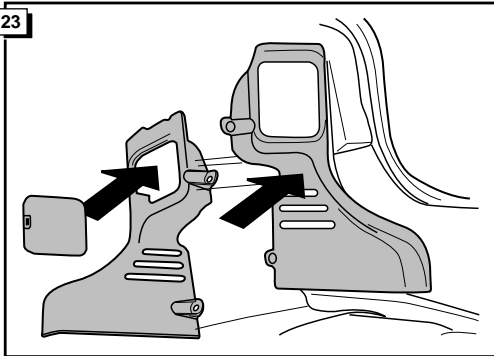

**Einbauanleitung Elektrosatz  
Anhängervorrichtung mit 12-N Steckdose  
lt. DIN/ISO Norm 1724**

**Instructions de montage du faisceau  
électrique pour crochet d'attelage  
conforme à la norme  
DIN/ISO 1724 prise 12-N**

**Fitting instructions electric wiringkit  
towbar with 12-N socket up to  
DIN/ISO norm 1724**

**Montage-handleiding elektrokabelset voor  
trekhaak met 12-N contactdoos  
vlg. DIN/ISO norm 1724**

**RENAULT MEGANE CLASSIC 1996-1999/1999-**

Bestel Nr.: REN-036-B

14

KNIPPERLICHT LINKS  
L.H. INDICATOR  
BLINKER LINKS  
CLIGNOTANT GAUCHE

STOP

REMLICHTEN  
BRAKELICHTS  
BREMSLEUCHTE  
FEUX DE STOP

MASSA  
EARTH  
MASSE  
MASSE

3

4