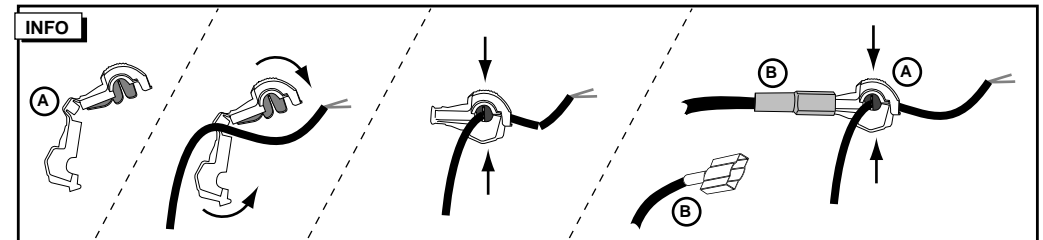

14

KNIPPERLICHT LINKS
L.H. INDICATOR
BLINKER LINKS
CLIGNOTANT GAUCHE

STOP

REMLICHTEN
BRAKELICHTS
BREMSLEUCHTE
FEUX DE STOP

MASSA
EARTH
MASSE
MASSE

3

4

5

6

7

8

2

1

KNIPPERLICHT RECHTS
R.H. INDICATOR
BLINKER RECHTS
CLIGNOTANT DROIT

ACHTERLICHT LINKS
L.H. REARLIGHT
SCHLUßLEUCHTE LINKS
FEU ARRIERE GAUCHE

ACHTERLICHT RECHTS
R.H. REARLIGHT
SCHLUßLEUCHTE RECHTS
FEU ARRIERE DROIT

	NL	GB	D	FR
1 = L	GEEL	YELLOW	GELB	JAUNE
2 = 54-G	BLAUW	BLUE	BLAU	BLEU
3 = 31	WIT	WHITE	WEIß	BLANC
4 = R	GROEN	GREEN	GRÜN	VERT
5 = 58-R	BRUIN	BROWN	BRAUN	MARRON
6 = 54	ROOD	RED	ROT	ROUGE
7 = 58-L	ZWART	BLACK	SCHWARZ	NOIR
8 = 58-B	GRIJS	GREY	GRAU	GRIS