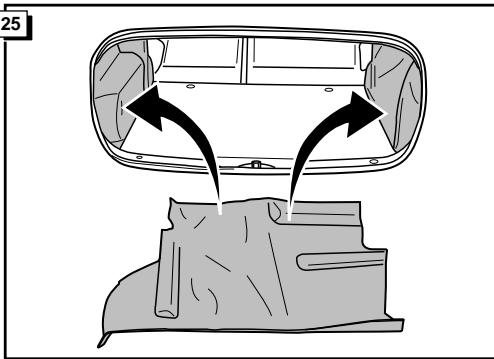

14

KNIPPERLICHT LINKS
L.H. INDICATOR
BLINKER LINKS
CLIGNOTANT GAUCHE

STOP

REMLICHTEN
BRAKELICHTS
BREMSLEUCHTE
FEUX DE STOP

MASSA
EARTH
MASSE
MASSE

3

4

5

6

7

8

2

1

KNIPPERLICHT RECHTS
R.H. INDICATOR
BLINKER RECHTS
CLIGNOTANT DROIT

ACHTERLICHT LINKS
L.H. REARLIGHT
SCHLUßLEUCHTE LINKS
FEU ARRIERE GAUCHE

ACHTERLICHT RECHTS
R.H. REARLIGHT
SCHLUßLEUCHTE RECHTS
FEU ARRIERE DROIT

	NL	GB	D	FR
1 = L	GEEL	YELLOW	GELB	JAUNE
2 = 54-G	BLAUW	BLUE	BLAU	BLEU
3 = 31	WIT	WHITE	WEIß	BLANC
4 = R	GROEN	GREEN	GRÜN	VERT
5 = 58-R	BRUIN	BROWN	BRAUN	MARRON
6 = 54	ROOD	RED	ROT	ROUGE
7 = 58-L	ZWART	BLACK	SCHWARZ	NOIR
8 = 58-B	GRIJS	GREY	GRAU	GRIS