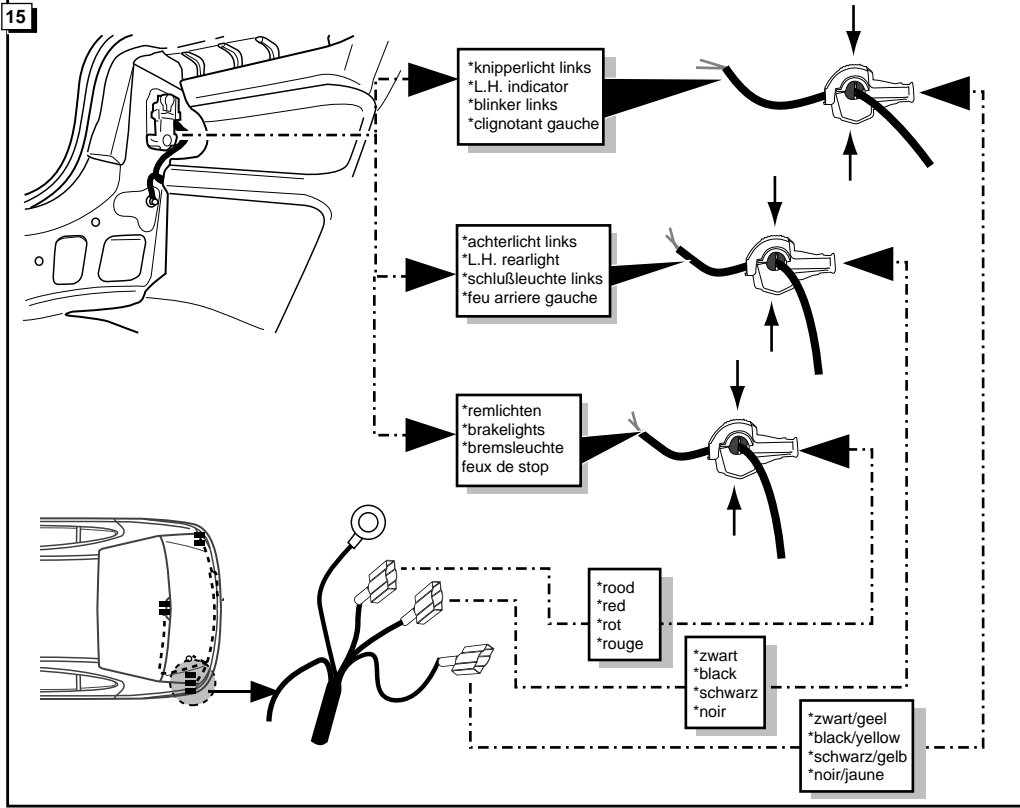

20

! CONTROLEER FUNCTIES !
! CHECK FUNCTIONS !
! FUNKTIONEN KONTROLIEREN !
! CONTRÔLER LES FONCTIONS !