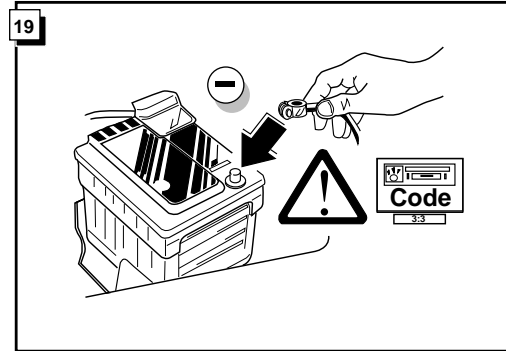

20

! CONTROLEER FUNCTIES !
! CHECK FUNCTIONS !
! FUNKTIONEN KONTROLIEREN !
! CONTRÔLER LES FONCTIONS !