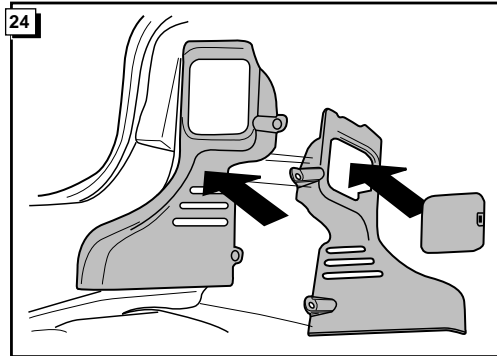

**Einbauanleitung Elektrosatz  
Anhängervorrichtung mit 12-N Steckdose  
lt. DIN/ISO Norm 1724**

**Instructions de montage du faisceau  
électrique pour crochet d'attelage  
conforme à la norme  
DIN/ISO 1724 prise 12-N**

**Fitting instructions electric wiringkit  
towbar with 12-N socket up to  
DIN/ISO norm 1724**

**Montage-handleiding elektrokabelset voor  
trekhaak met 12-N contactdoos  
vlg. DIN/ISO norm 1724**

**RENAULT MEGANE CLASSIC 1996-1999/1999-**

Bestel Nr.: REN-036-B

14

KNIPPERLICHT LINKS  
L.H. INDICATOR  
BLINKER LINKS  
CLIGNOTANT GAUCHE

STOP

REMLICHTEN  
BRAKELICHTS  
BREMSLEUCHTE  
FEUX DE STOP

MASSA  
EARTH  
MASSE  
MASSE

3

4