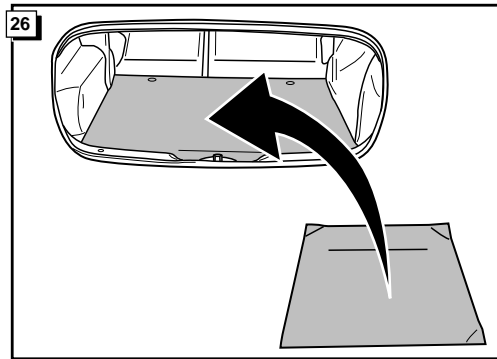

14

KNIPPERLICHT LINKS
L.H. INDICATOR
BLINKER LINKS
CLIGNOTANT GAUCHE

STOP

REMLICHTEN
BRAKELICHTS
BREMSLEUCHTE
FEUX DE STOP

MASSA
EARTH
MASSE
MASSE

3

4

5

6

7

8

2

1

KNIPPERLICHT RECHTS
R.H. INDICATOR
BLINKER RECHTS
CLIGNOTANT DROIT

ACHTERLICHT LINKS
L.H. REARLIGHT
SCHLUßLEUCHTE LINKS
FEU ARRIERE GAUCHE

ACHTERLICHT RECHTS
R.H. REARLIGHT
SCHLUßLEUCHTE RECHTS
FEU ARRIERE DROIT

	NL	GB	D	FR
1 = L	GEEL	YELLOW	GELB	JAUNE
2 = 54-G	BLAUW	BLUE	BLAU	BLEU
3 = 31	WIT	WHITE	WEIß	BLANC
4 = R	GROEN	GREEN	GRÜN	VERT
5 = 58-R	BRUIN	BROWN	BRAUN	MARRON
6 = 54	ROOD	RED	ROT	ROUGE
7 = 58-L	ZWART	BLACK	SCHWARZ	NOIR
8 = 58-B	GRIJS	GREY	GRAU	GRIS