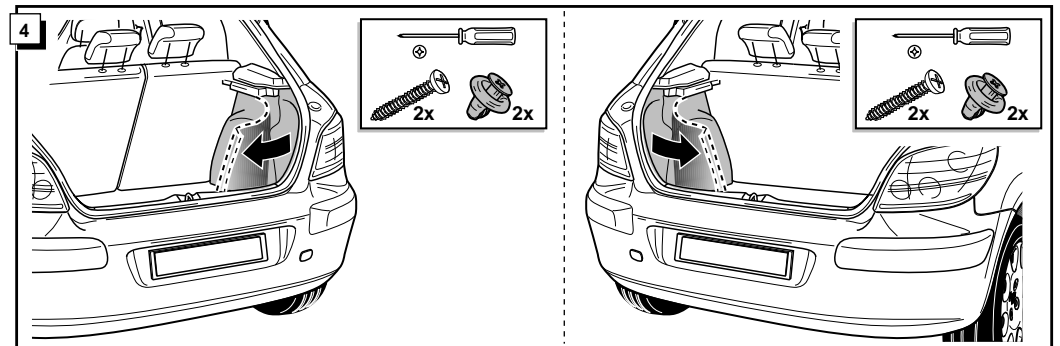

1x

18

! FUNKTIONEN KONTROLLIEREN !
! CONTRÔLER LES FONCTIONS !
! CHECK FUNCTIONS !
! CONTROLEER FUNCTIES !

INFO

- * Wichtig
- * Important
- * Important
- * Belangrijk

Wenn Sie mehr als 10 Ampere auf Anschlußstift 9 (+30 Caravan) verwenden möchten, folgen Sie bitte unterhalb der Anweisungen.