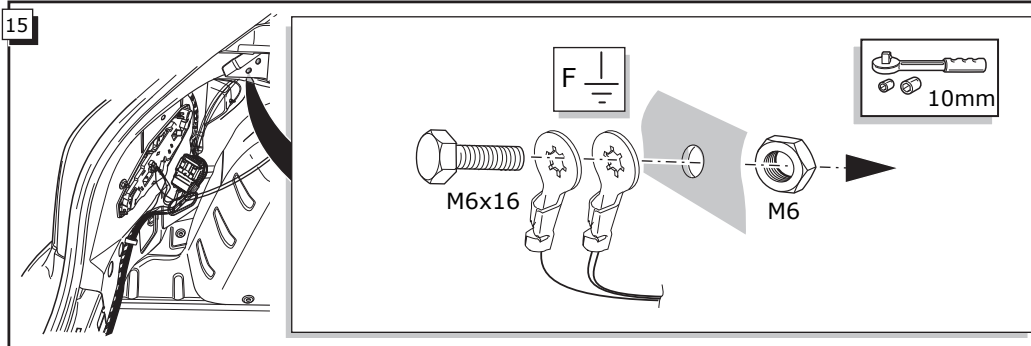

Wanneer U pin 9 (+30 caravan) met meer dan 10 Ampere wilt belasten, volg dan onderstaande instructies.

ECS-artikel UN-021-ZZ

option
> 10 Amp.

9 Anschluß Steckdose / Connection de la prise / Socket connection / Contactdoos aansluiting