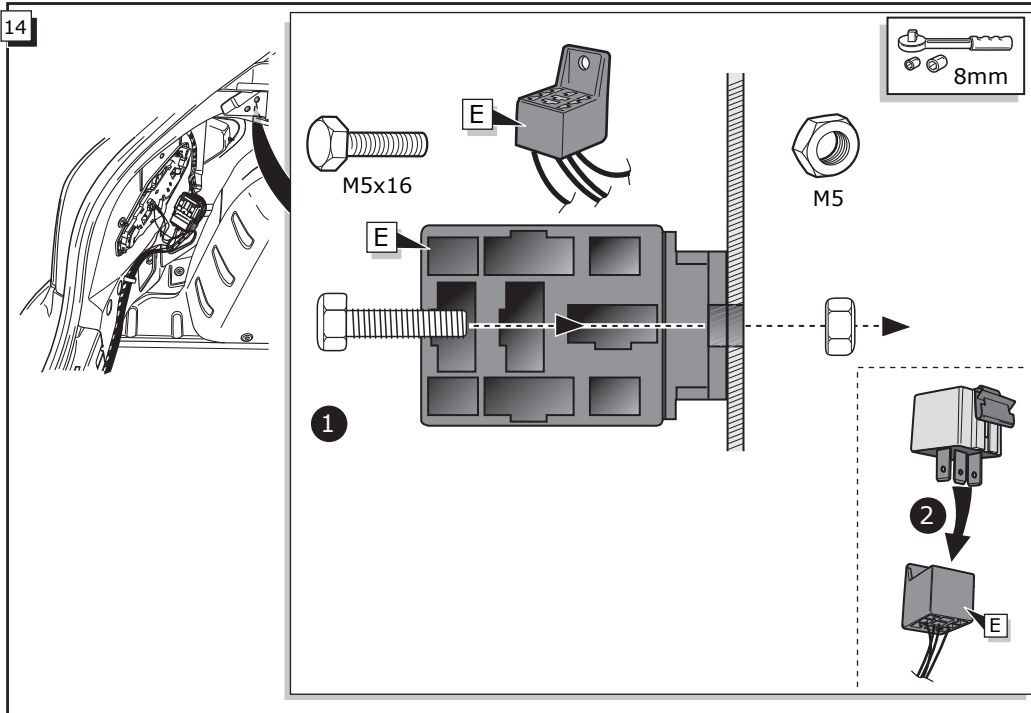

Si vous voulez utiliser plus de 10 ampères sur le contact 9 (remorque +30), suivez s'il vous plaît au-dessous des instructions.

If you want to use more than 10 Ampere on pin 9 (+30 trailer), please follow below instructions.

Wanneer U pin 9 (+30 caravan) met meer dan 10 Ampere wilt belasten, volg dan onderstaande instructies.

ECS-artikel UN-021-ZZ

option
> 10 Amp.

9 Anschluß Steckdose / Connection de la prise / Socket connection / Contactdoos aansluiting