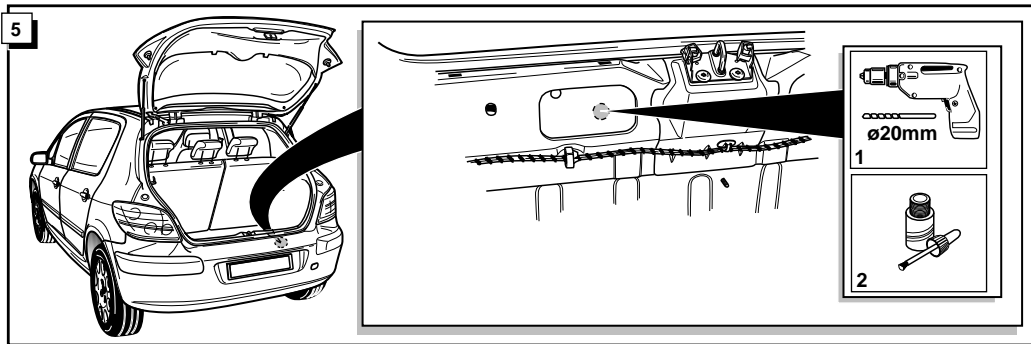

1x

18

! FUNKTIONEN KONTROLLIEREN !
! CONTRÔLER LES FONCTIONS !
! CHECK FUNCTIONS !
! CONTROLEER FUNCTIES !

INFO

- * Wichtig
- * Important
- * Important
- * Belangrijk

Wenn Sie mehr als 10 Ampere auf Anschlußstift 9 (+30 Caravan) verwenden möchten, folgen Sie bitte unterhalb der Anweisungen.