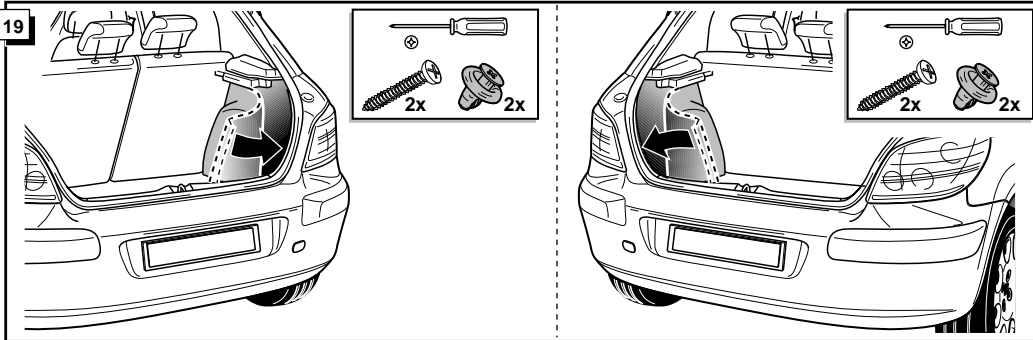

1x

18

! FUNKTIONEN KONTROLLIEREN !
! CONTRÔLER LES FONCTIONS !
! CHECK FUNCTIONS !
! CONTROLEER FUNCTIES !

INFO

- * Wichtig
- * Important
- * Important
- * Belangrijk

Wenn Sie mehr als 10 Ampere auf Anschlußstift 9 (+30 Caravan) verwenden möchten, folgen Sie bitte unterhalb der Anweisungen.