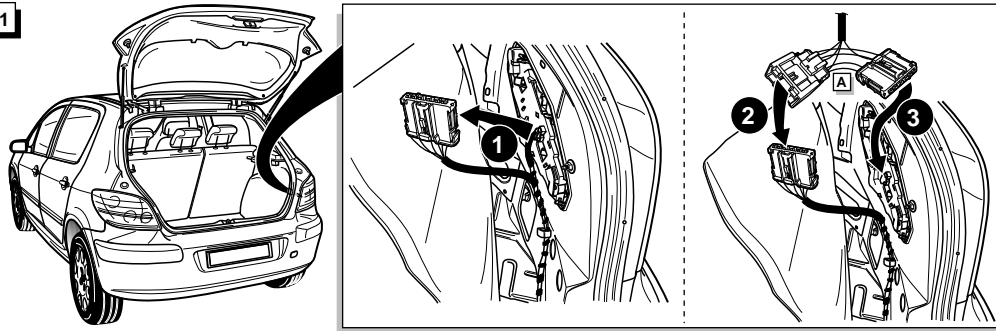

10

11

12

13

Ohne 12V Zubehör Anschluß.
Sans 12V accessoire à relier.
Without 12V accessory powersupply.
Zonder 12V accessoire aansluiting.

Mit 12V Zubehör Anschluß.
Avec 12V accessoire à relier.
With 12V accessory powersupply.
Met 12V accessoire aansluiting.

Ohne 12V Zubehör Anschluß.
Sans 12V accessoire à relier.
Without 12V accessory powersupply.
Zonder 12V accessoire aansluiting.

Mit PDC / Avec PDC
With PDC / Met PDC

pos. 1
rosa
rose
pink
roze
+
pos. 2
grün/gelb
vert/jaune
green/yellow
groen/geel
PDC pos. 3

Ohne PDC / Sans PDC
Without PDC / Zonder PDC

pos. 1
rosa
rose
pink
roze
+
pos. 2
grün/gelb
vert/jaune
green/yellow
groen/geel