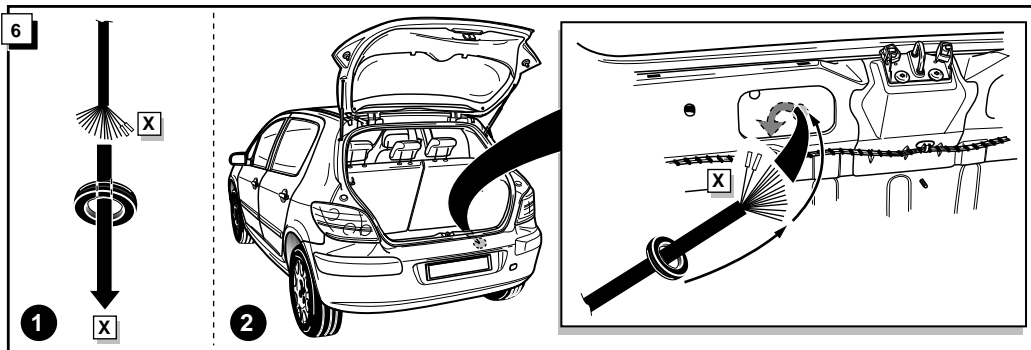

1x

18

! FUNKTIONEN KONTROLLIEREN !
! CONTRÔLER LES FONCTIONS !
! CHECK FUNCTIONS !
! CONTROLEER FUNCTIES !

INFO

- * Wichtig
- * Important
- * Important
- * Belangrijk

Wenn Sie mehr als 10 Ampere auf Anschlußstift 9 (+30 Caravan) verwenden möchten, folgen Sie bitte unterhalb der Anweisungen.