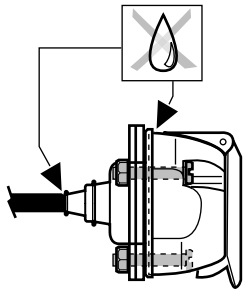

10

11

12

13

Ohne 12V Zubehör Anschluß.
Sans 12V accessoire à relier.
Without 12V accessory powersupply.
Zonder 12V accessoire aansluiting.

Mit 12V Zubehör Anschluß.
Avec 12V accessoire à relier.
With 12V accessory powersupply.
Met 12V accessoire aansluiting.

Ohne 12V Zubehör Anschluß.
Sans 12V accessoire à relier.
Without 12V accessory powersupply.
Zonder 12V accessoire aansluiting.

Mit PDC / Avec PDC
With PDC / Met PDC

pos. 1
rosa
rose
pink
roze
+
pos. 2
grün/gelb
vert/jaune
green/yellow
groen/geel
PDC pos. 3

Ohne PDC / Sans PDC
Without PDC / Zonder PDC

pos. 1
rosa
rose
pink
roze
+
pos. 2
grün/gelb
vert/jaune
green/yellow
groen/geel