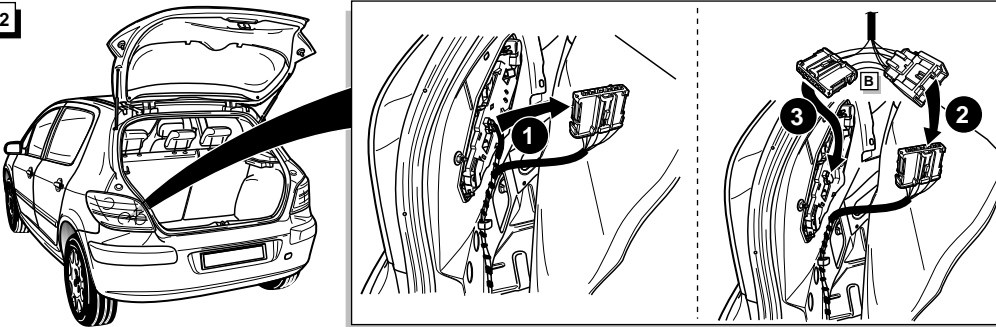

10

11

12

13

Ohne 12V Zubehör Anschluß.
Sans 12V accessoire à relier.
Without 12V accessory powersupply.
Zonder 12V accessoire aansluiting.

Mit 12V Zubehör Anschluß.
Avec 12V accessoire à relier.
With 12V accessory powersupply.
Met 12V accessoire aansluiting.

Ohne 12V Zubehör Anschluß.
Sans 12V accessoire à relier.
Without 12V accessory powersupply.
Zonder 12V accessoire aansluiting.

Mit PDC / Avec PDC
With PDC / Met PDC

pos. 1
rosa
rose
pink
roze
+
pos. 2
grün/gelb
vert/jaune
green/yellow
groen/geel
PDC pos. 3

Ohne PDC / Sans PDC
Without PDC / Zonder PDC

pos. 1
rosa
rose
pink
roze
+
pos. 2
grün/gelb
vert/jaune
green/yellow
groen/geel