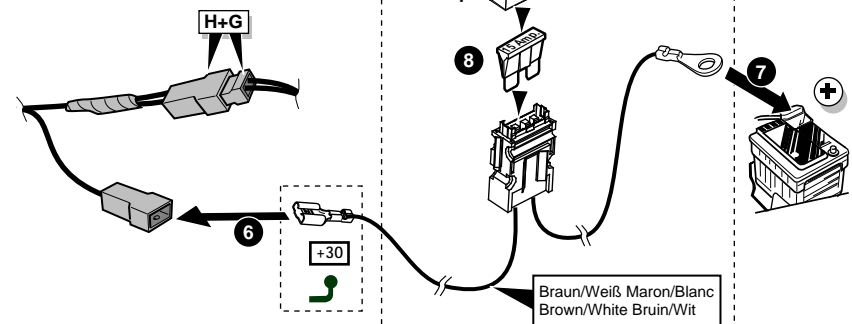

1x

18

! FUNKTIONEN KONTROLLIEREN !
! CONTRÔLER LES FONCTIONS !
! CHECK FUNCTIONS !
! CONTROLEER FUNCTIES !

INFO

- * Wichtig
- * Important
- * Important
- * Belangrijk

Wenn Sie mehr als 10 Ampere auf Anschlußstift 9 (+30 Caravan) verwenden möchten, folgen Sie bitte unterhalb der Anweisungen.

Si vous voulez utiliser plus de 10 ampères sur le contact 9 (remorque +30), suivez s'il vous plaît au-dessous des instructions.

If you want to use more than 10 Ampere on pin 9 (+30 trailer), please follow below instructions.

Wanneer U pin 9 (+30 caravan) met meer dan 10 Ampere wilt belasten, volg dan onderstaande instructies.

ECS-artikel UN-021-ZZ

option
> 10 Amp.

9 Anschluß Steckdose / Connection de la prise / Socket connection / Contactdoos aansluiting