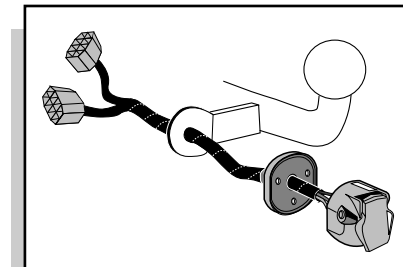

**Einbauanleitung Elektrosatz
Anhängervorrichtung mit 12-N Steckdose
lt. DIN/ISO Norm 1724**

**Instructions de montage du faisceau
électrique pour crochet d'attelage
conforme à la norme
DIN/ISO 1724 prise 12-N**

**Fitting instructions electric wiringkit
towbar with 12-N socket up to
DIN/ISO norm 1724**

**Montage-handleiding elektrokabelset voor
trekhaak met 12-N contactdoos
vlg. DIN/ISO norm 1724**

PEUGEOT 307 HATCHBACK 2001-