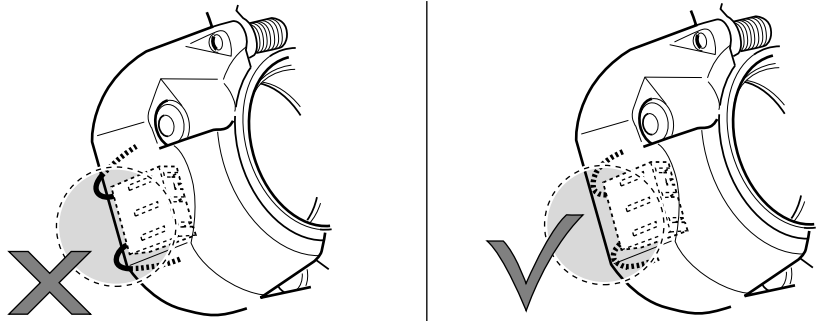

10

11

12

13

Ohne 12V Zubehör Anschluß.
Sans 12V accessoire à relier.
Without 12V accessory powersupply.
Zonder 12V accessoire aansluiting.

Mit 12V Zubehör Anschluß.
Avec 12V accessoire à relier.
With 12V accessory powersupply.
Met 12V accessoire aansluiting.

Ohne 12V Zubehör Anschluß.
Sans 12V accessoire à relier.
Without 12V accessory powersupply.
Zonder 12V accessoire aansluiting.

Mit PDC / Avec PDC
With PDC / Met PDC

pos. 1
rosa
rose
pink
roze
+
pos. 2
grün/gelb
vert/jaune
green/yellow
groen/geel
PDC pos. 3

Ohne PDC / Sans PDC
Without PDC / Zonder PDC

pos. 1
rosa
rose
pink
roze
+
pos. 2
grün/gelb
vert/jaune
green/yellow
groen/geel