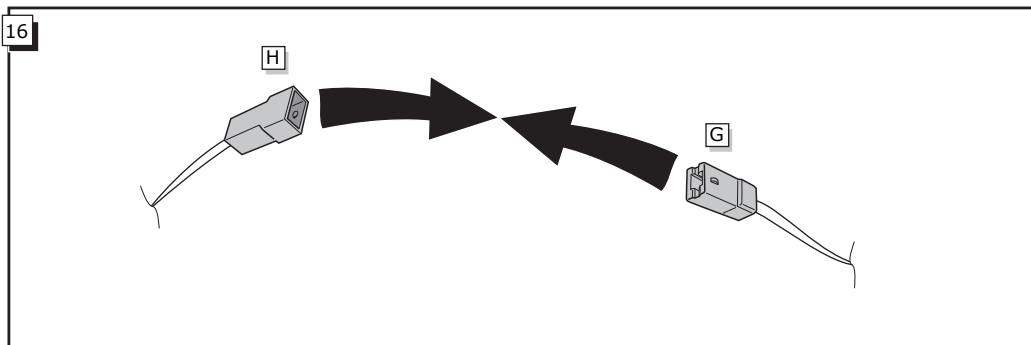

Si vous voulez utiliser plus de 10 ampères sur le contact 9 (remorque +30), suivez s'il vous plaît au-dessous des instructions.

If you want to use more than 10 Ampere on pin 9 (+30 trailer), please follow below instructions.

Wanneer U pin 9 (+30 caravan) met meer dan 10 Ampere wilt belasten, volg dan onderstaande instructies.

ECS-artikel UN-021-ZZ

option
> 10 Amp.

9 Anschluß Steckdose / Connection de la prise / Socket connection / Contactdoos aansluiting