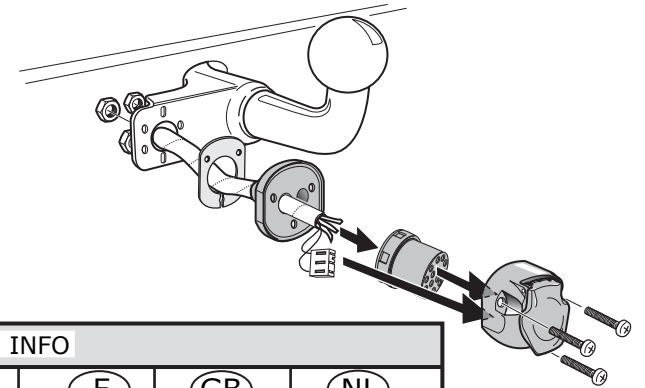

Wanneer U pin 9 (+30 caravan) met meer dan 10 Ampere wilt belasten, volg dan onderstaande instructies.

ECS-artikel UN-021-ZZ

option
> 10 Amp.

9 Anschluß Steckdose / Connection de la prise / Socket connection / Contactdoos aansluiting