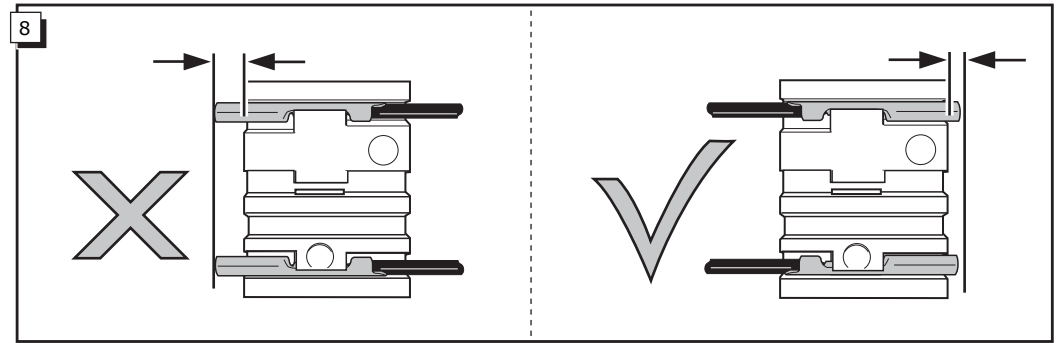

Wanneer U pin 9 (+30 caravan) met meer dan 10 Ampere wilt belasten, volg dan onderstaande instructies.

ECS-artikel UN-021-ZZ

option
> 10 Amp.

9 Anschluß Steckdose / Connection de la prise / Socket connection / Contactdoos aansluiting