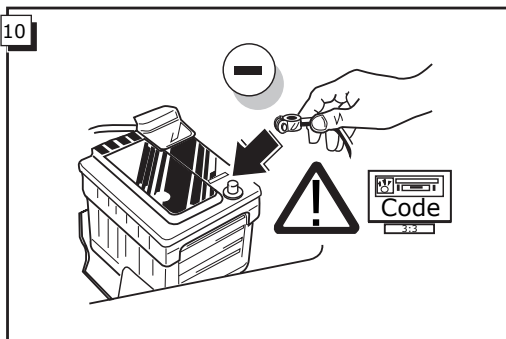

11

!

FUNKTIONEN KONTROLLIEREN !
CONTRÔLER LES FONCTIONS !
CHECK FUNCTIONS !
CONTROLEER FUNCTIES !
¡ CONTROLAR FUNCIONES !
CONTROLLA FUNZIONI !
KONTROLLERA FUNKTIONERNA !