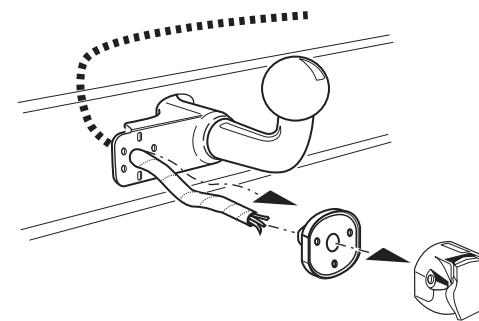

5

INFO

Anschluss Steckdose / Connection de la prise / Socket connection / Contactdoos aansluiting
Conexión de la caja de enchufe / Allaccio zoccolo / Anslutning kontaktdosa

INFO								
DIN/ISO 1724		(DE)	(FR)	(GB)	(NL)	(ES)	(IT)	(SE)
	1/L	gelb	jaune	yellow	geel	amarillo	giallo	gul
	2	blau	bleu	blue	blauw	azul	blu	blå
	3/31	weiß	blanc	white	wit	blanco	bianco	vit
	4/R	grün	vert	green	groen	verde	verde	grön
	5/58-R	braun	marron	brown	bruin	marrón	marrone	brun
	6/54	rot	rouge	red	rood	rojo	rosso	röd
	7/58-L	schwarz	noir	black	zwart	negro	nero	svart
	8/58-b	grau	gris	grey	grijs	gris	grigio	grå

6