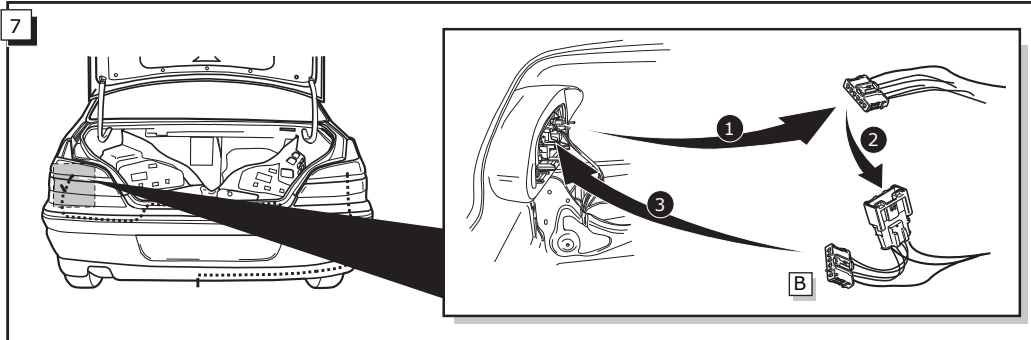

11

!

FUNKTIONEN KONTROLLIEREN !
CONTRÔLER LES FONCTIONS !
CHECK FUNCTIONS !
CONTROLEER FUNCTIES !
¡ CONTROLAR FUNCIONES !
CONTROLLA FUNZIONI !
KONTROLLERA FUNKTIONERNA !