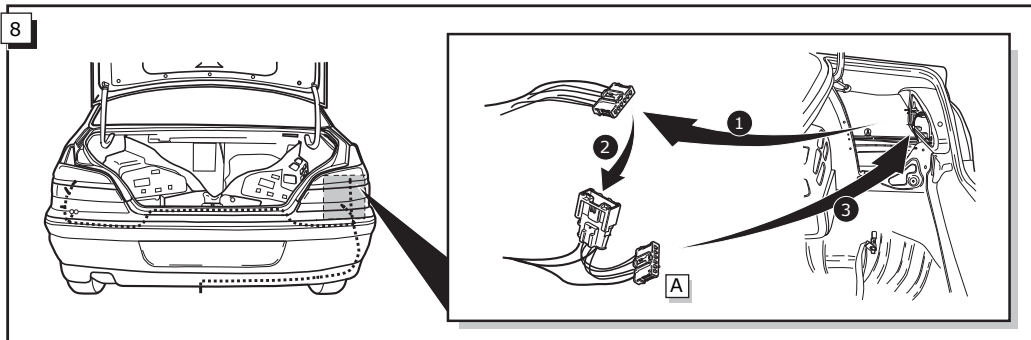

11

!

FUNKTIONEN KONTROLLIEREN !
CONTRÔLER LES FONCTIONS !
CHECK FUNCTIONS !
CONTROLEER FUNCTIES !
¡ CONTROLAR FUNCIONES !
CONTROLLA FUNZIONI !
KONTROLLERA FUNKTIONERNA !