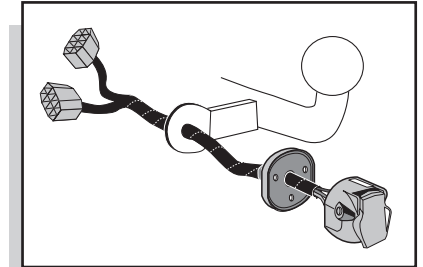

Einbauanleitung Elektrosatz  
Anhängervorrichtung mit 12-N Steckdose  
lt. DIN/ISO Norm 1724

PE-003-BB 171199L

Instructions de montage du faisceau  
électrique pour crochet d'attelage  
conforme à la norme  
DIN/ISO 1724 prise 12-N

Fitting instructions electric wiringkit  
towbar with 12-N socket up to  
DIN/ISO norm 1724

Montage-handleiding elektrokabelset voor  
trekhaak met 12-N contactdoos  
vlg. DIN/ISO norm 1724

Instrucciones de montaje de kit eléctrico para  
enganche de remolque con caja de conexiones  
12-N según norma DIN/ISO 1724

Istruzioni di montaggio di set di cavi elettrici  
per gancio da traino con zoccolo a 12-N  
conforme alla norma DIN/ISO 1724

Monteringsanvisningar elkabelsats för  
dragkrok med 12-N kontaktdosa enligt  
DIN/ISO norm 1724