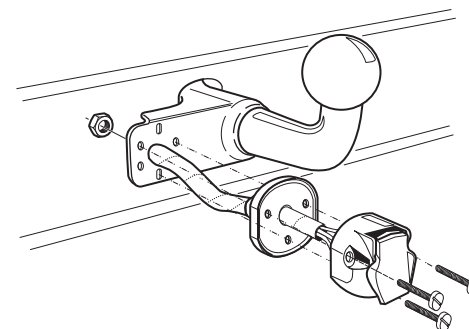

INFO

Anschluss Steckdose / Connection de la prise / Socket connection / Contactdoos aansluiting
Conexión de la caja de enchufe / Allaccio zoccolo / Anslutning kontaktdosa

INFO								
DIN/ISO 1724		(DE)	(FR)	(GB)	(NL)	(ES)	(IT)	(SE)
	1/L	gelb	jaune	yellow	geel	amarillo	giallo	gul
	2	blau	bleu	blue	blauw	azul	blu	blå
	3/31	weiß	blanc	white	wit	blanco	bianco	vit
	4/R	grün	vert	green	groen	verde	verde	grön
	5/58-R	braun	marron	brown	bruin	marrón	marrone	brun
	6/54	rot	rouge	red	rood	rojo	rosso	röd
	7/58-L	schwarz	noir	black	zwart	negro	nero	svart
	8/58-b	grau	gris	grey	grijs	gris	grigio	grå

6