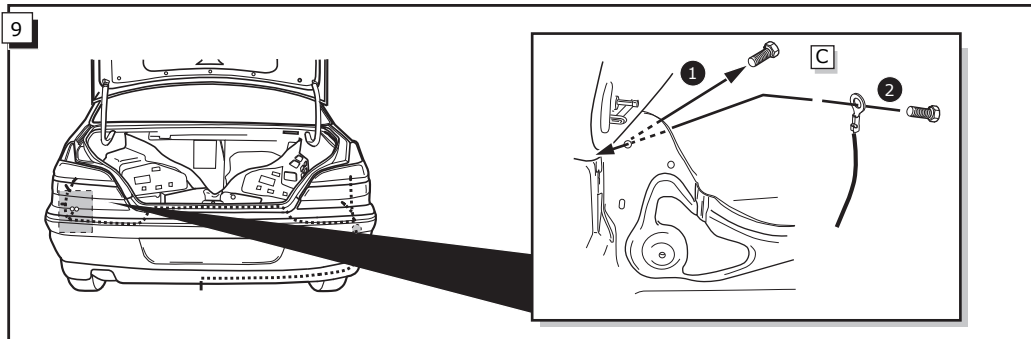

11

!

FUNKTIONEN KONTROLLIEREN !
CONTRÔLER LES FONCTIONS !
CHECK FUNCTIONS !
CONTROLEER FUNCTIES !
¡ CONTROLAR FUNCIONES !
CONTROLLA FUNZIONI !
KONTROLLERA FUNKTIONERNA !