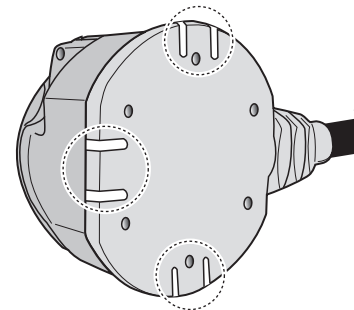

- DE Gebrauchsanleitung
- FR Mode d'emploi
- NL Gebruikershandleiding
- GB User guide
- ES Guía del usuario
- IT Manuale di istruzioni
- SE Bruksanvisning
- CZ Uživatelská příručka
- DK Brugervejledning
- FI Käyttöohjeet
- GR Οδηγός χρήστη
- NO Brukerveiledning
- PL Instrukcja obsługi