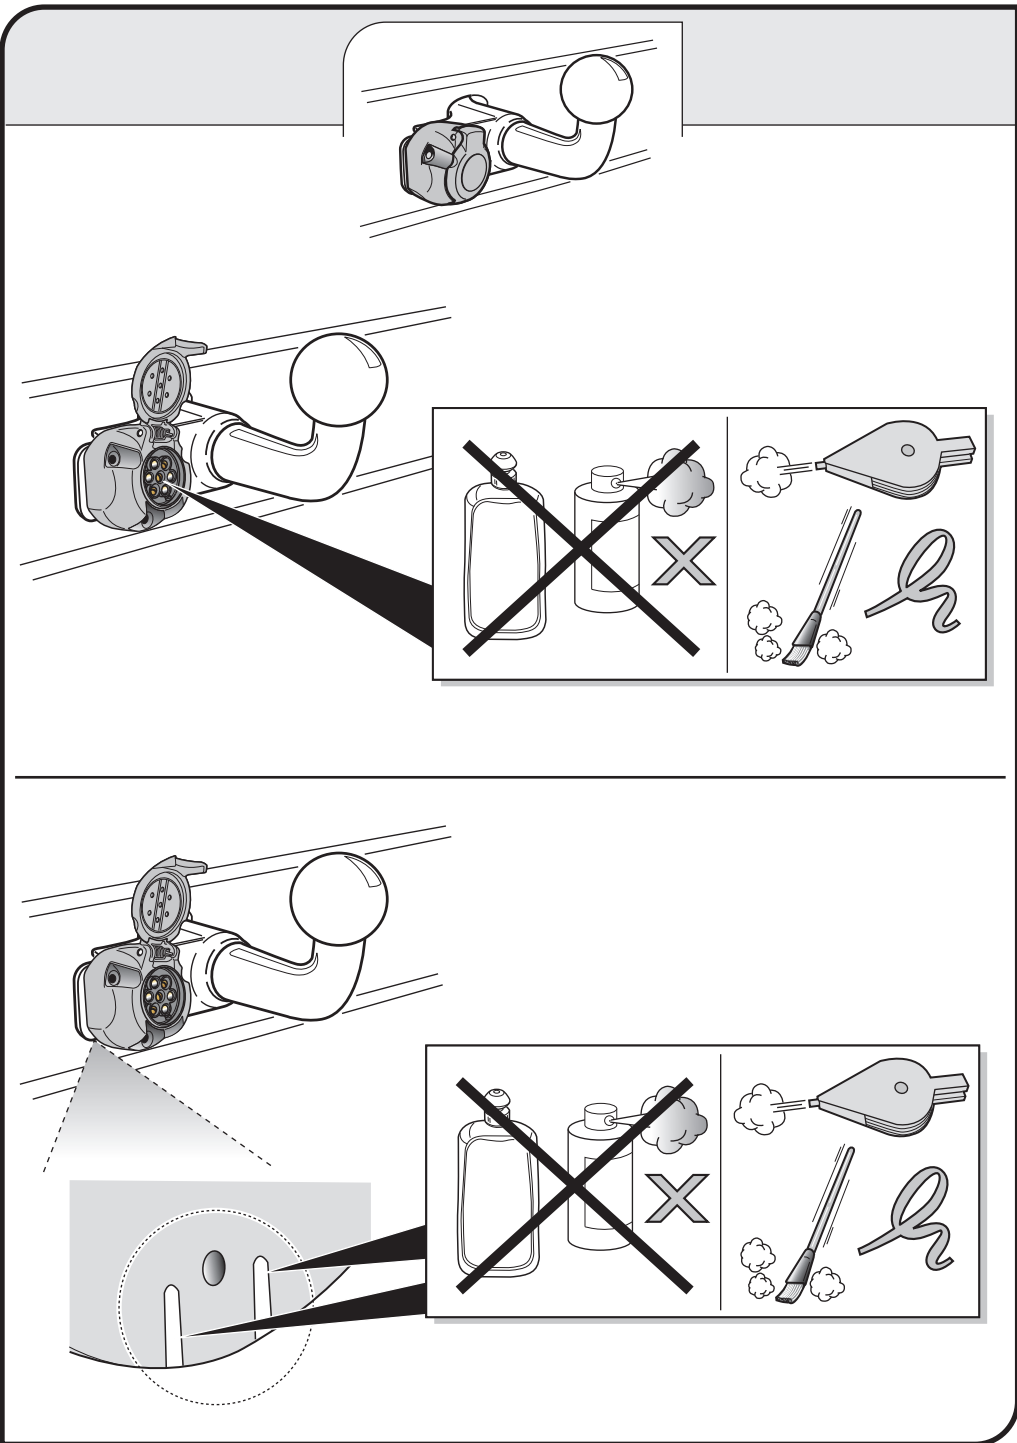

DE Sicherungen austauschen ES Cambio de fusible CZ Výměna pojistky GR Αλλαγή ασφάλειας
FR Remplacer les fusibles IT Sostituire i fusibili DK Udsiftning af sikringer NO Skifte sikringene
NL Zekeringen vervangen SE Byte av säkringar FI Vaihtoa varokkeet PL Wymienić bezpieczniki
GB Changing the fuse

Astra H Stationwagon   **Opel Astra H GTC**   **Astra H 5 Drs.**

+30

- DE Orange
- FR Orange
- NL Oranje
- GB Orange
- ES Naranja
- IT Arancione
- SE Orange
- CZ Oranžová
- DK Orange
- FI Oranssi
- GR Πορτοκαλί
- NO Oransje
- PL Pomarańczowy