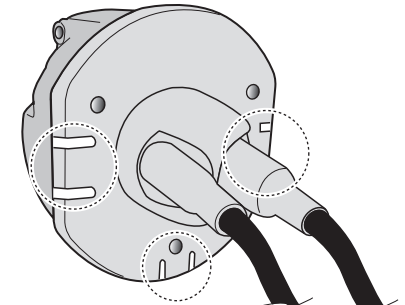

- DE Gebrauchsanleitung
- FR Mode d'emploi
- NL Gebruikershandleiding
- GB User guide
- ES Guía del usuario
- IT Manuale di istruzioni
- SE Bruksanvisning
- CZ Uživatelská příručka
- DK Brugervejledning
- FI Käyttöohjeet
- GR Οδηγός χρήστη
- NO Brukerveiledning
- PL Instrukcja obsługi