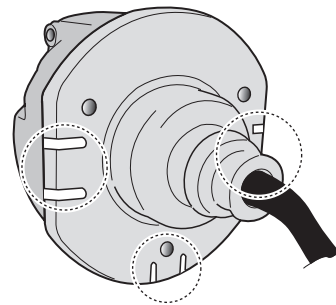

- DE Gebrauchsanleitung
- FR Mode d'emploi
- NL Gebruikershandleiding
- GB User guide
- ES Guía del usuario
- IT Manuale di istruzioni
- SE Bruksanvisning
- CZ Uživatelská příručka
- DK Brugervejledning
- FI Käyttöohjeet
- GR Οδηγός χρήστη
- NO Brukerveiledning
- PL Instrukcja obsługi