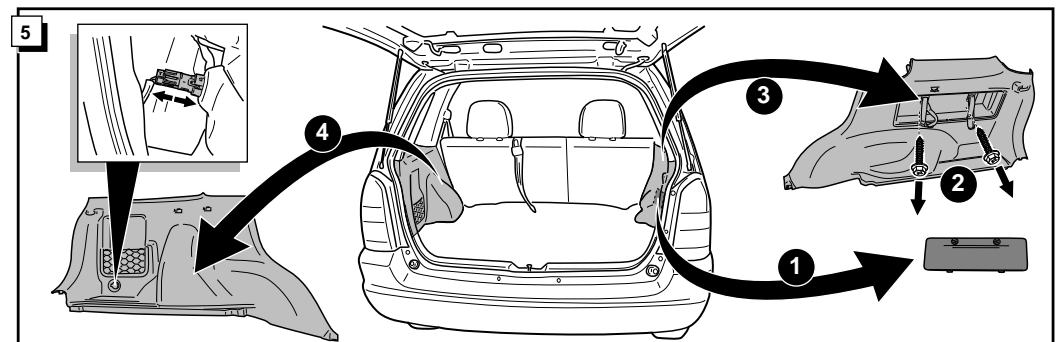

19

! FUNKTIONEN KONTROLLIEREN !
! CONTRÔLER LES FONCTIONS !
! CHECK FUNCTIONS !
! CONTROLEER FUNCTIES !