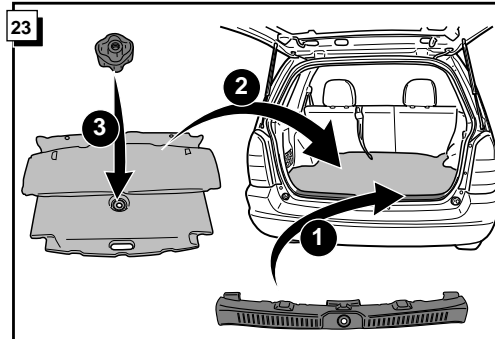

* Teilliste

* Liste de pieces

* Part list

* Onderdelenlijst

21

22

23