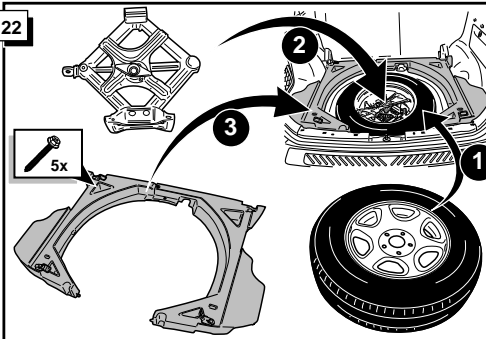

* Teilliste

* Liste de pieces

* Part list

* Onderdelenlijst

21

22

23