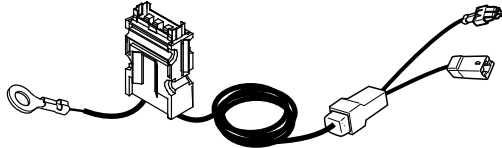

* Teilliste

* Liste de pieces

* Part list

* Onderdelenlijst