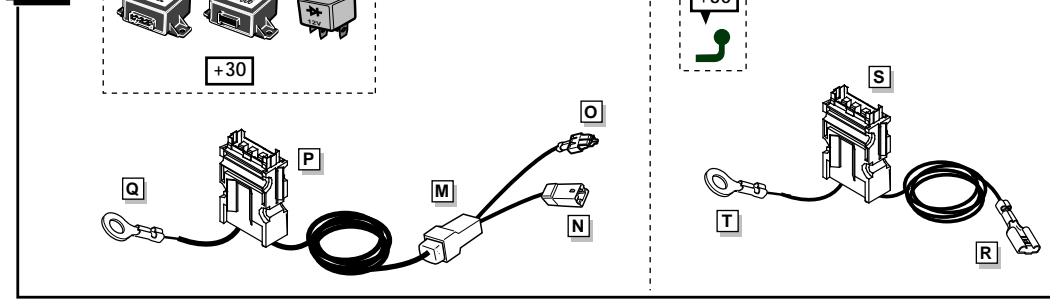

**Einbauanleitung Elektrosatz
Anhängervorrichtung mit 13-P Steckdose
lt. DIN/ISO Norm 11446**

**Instructions de montage du faisceau
électrique pour crochet d'attelage
conforme à la norme
DIN/ISO 11446 prise 13-P**

19

! FUNKTIONEN KONTROLLIEREN !
! CONTRÔLER LES FONCTIONS !
! CHECK FUNCTIONS !
! CONTROLEER FUNCTIES !

INFO

INFO

ROUTING

ROUTING

14

15

INFO Anschluß Steckdose / Connection de la prise / Socket connection / Contactdoos aansluiting

DIN/ISO 11446		(D)	(F)	(GB)	(NL)
	1/L	gelb	jaune	yellow	geel
	2	blau	bleu	blue	blauw
	2a	grau	gris	grey	grijs
	1-8	weiß	blanc	white	wit
	4/R	grün	vert	green	groen
	5/58-R	braun	marron	brown	bruin
	6/54	rot	rouge	red	rood
	7/58-L	schwarz	noir	black	zwart
	Reverse	schwarz/rot	noir/rouge	black/red	zwart/rood
	9	braun/weiß	marron/blanc	brown/white	bruin/wit
	10	rot	rouge	red	rood
	11	weiß	blanc	white	wit
	12	rot/blau	rouge/bleu	red/blue	rood/blauw
	13	weiß	blanc	white	wit