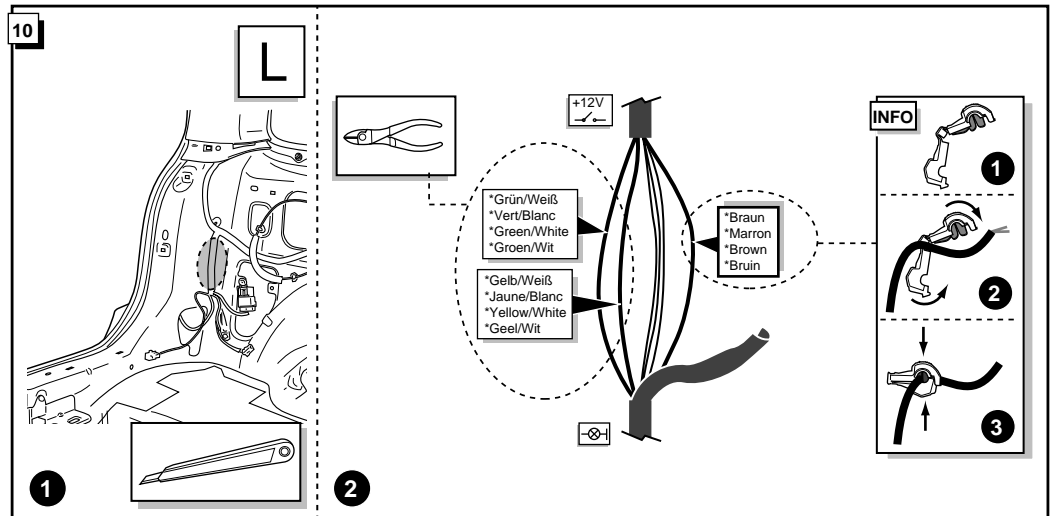

**Einbauanleitung Elektrosatz
Anhängervorrichtung mit 13-P Steckdose
lt. DIN/ISO Norm 11446**

**Instructions de montage du faisceau
électrique pour crochet d'attelage
conforme à la norme
DIN/ISO 11446 prise 13-P**

INFO Anschluß Steckdose / Connection de la prise / Socket connection / Contactdoos aansluiting

DIN/ISO 11446		(D)	(F)	(GB)	(NL)
	1/L	gelb	jaune	yellow	geel
	2	blau	bleu	blue	blauw
	2a	grau	gris	grey	grijs
	1-8	weiß	blanc	white	wit
	4/R	grün	vert	green	groen
	5/58-R	braun	marron	brown	bruin
	6/54	rot	rouge	red	rood
	7/58-L	schwarz	noir	black	zwart
	Reverse	schwarz/rot	noir/rouge	black/red	zwart/rood
	9	braun/weiß	marron/blanc	brown/white	bruin/wit
	10	rot	rouge	red	rood
	11	weiß	blanc	white	wit
	12	rot/blau	rouge/bleu	red/blue	rood/blauw
	13	weiß	blanc	white	wit

3

	*Fahrzeug *Véhicule *Vehicle *Voertuig	*Kabelbaum *Faisceau électrique *Wiringharness *Kabelboom
4R ↔	<ul style="list-style-type: none"> *Weiß/Blau *Blanc/Bleu *White/Blue *Wit/Blauw 	<ul style="list-style-type: none"> *Schwarz/Grün *Noir/Vert *Black/Green *Zwart/Groen *Grün/Weiß *Vert/Blanc *Green/White *Groen/Wit
58R ☀	<ul style="list-style-type: none"> *Braun *Marron *Brown *Bruin 	<ul style="list-style-type: none"> *Schwarz/Braun *Noir/Marron *Black/Brown *Zwart/Bruin
54 STOP	<ul style="list-style-type: none"> *Hellgrün *Vert clair *Lightgreen *Lichtgroen 	<ul style="list-style-type: none"> *Blau/Rot *Bleu/Rouge *Blue/Red *Blauw/Rood
Reverse ↔	<ul style="list-style-type: none"> *Orange/Gelb *Orange/Jaune *Orange/Yellow *Oranje/Geel *Schwarz/Rose *Noir/Rose *Black/Pink *Zwart/Roze 	<ul style="list-style-type: none"> *Grün/Gelb *Vert/Jaune *Green/Yellow *Groen/Geel *Grün/Rot *Vert/Rouge *Green/Red *Groen/Rood