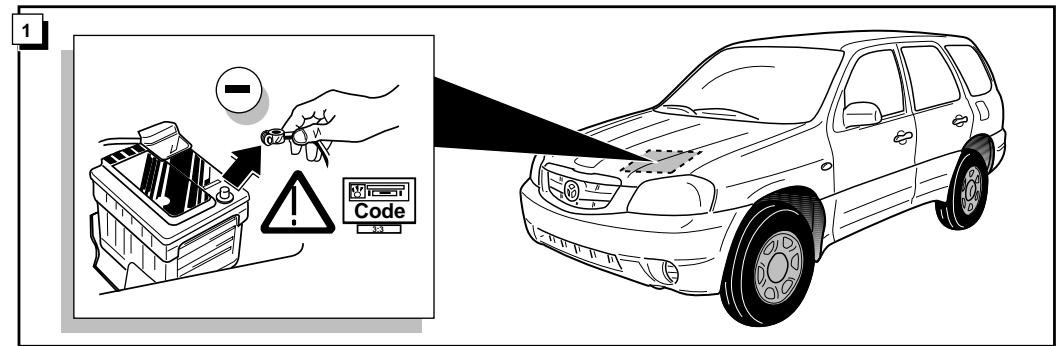

19

! FUNKTIONEN KONTROLLIEREN !
! CONTRÔLER LES FONCTIONS !
! CHECK FUNCTIONS !
! CONTROLEER FUNCTIES !