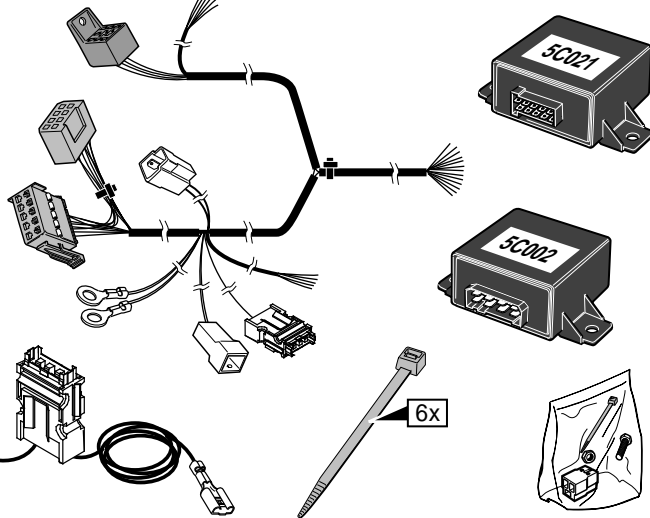

* Teilliste

* Liste de pieces

* Part list

* Onderdelenlijst