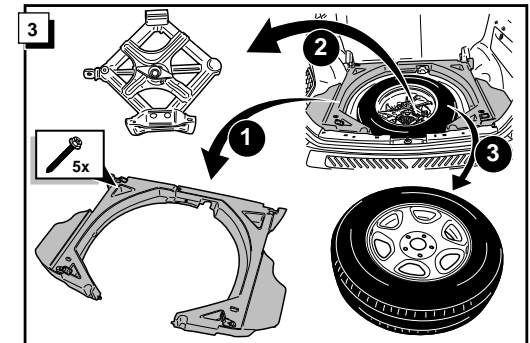

19

! FUNKTIONEN KONTROLLIEREN !
! CONTRÔLER LES FONCTIONS !
! CHECK FUNCTIONS !
! CONTROLEER FUNCTIES !