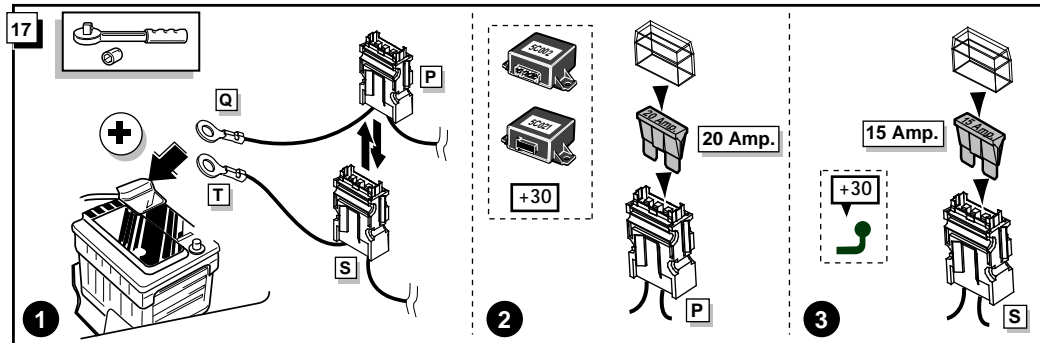

**Einbauanleitung Elektrosatz
Anhängervorrichtung mit 13-P Steckdose
lt. DIN/ISO Norm 11446**

**Instructions de montage du faisceau
électrique pour crochet d'attelage
conforme à la norme
DIN/ISO 11446 prise 13-P**

**Fitting instructions electric wiringkit
towbar with 13-P socket up to
DIN/ISO norm 11446**

**Montage-handleiding elektrokabelset voor
trekhaak met 13-P contactdoos
vlg. DIN/ISO norm 11446**

MAZDA TRIBUTE 2001-

19

! FUNKTIONEN KONTROLLIEREN !
! CONTRÔLER LES FONCTIONS !
! CHECK FUNCTIONS !
! CONTROLEER FUNCTIES !

INFO

INFO

ROUTING

ROUTING

14

15