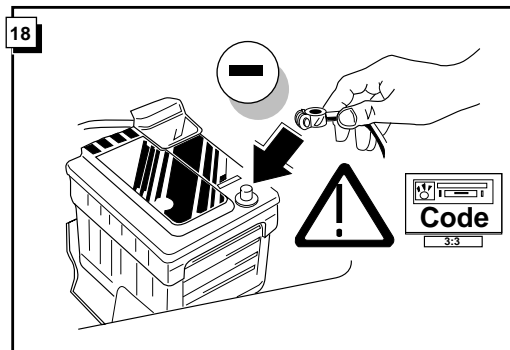

19

! FUNKTIONEN KONTROLLIEREN !
! CONTRÔLER LES FONCTIONS !
! CHECK FUNCTIONS !
! CONTROLEER FUNCTIES !