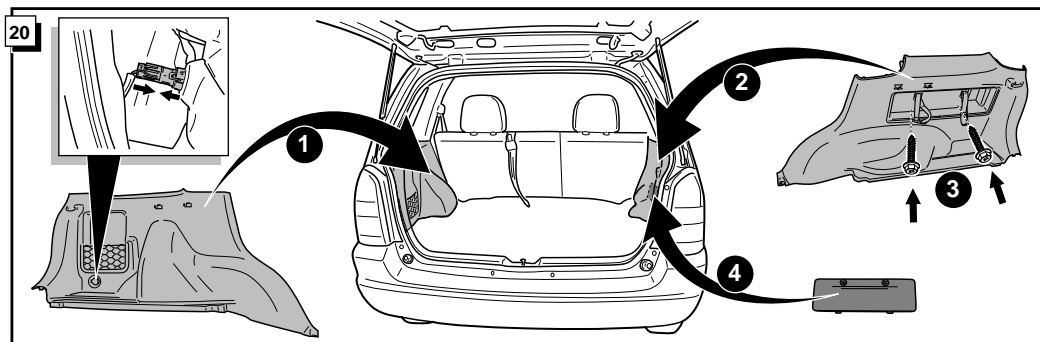

19

! FUNKTIONEN KONTROLLIEREN !
! CONTRÔLER LES FONCTIONS !
! CHECK FUNCTIONS !
! CONTROLEER FUNCTIES !