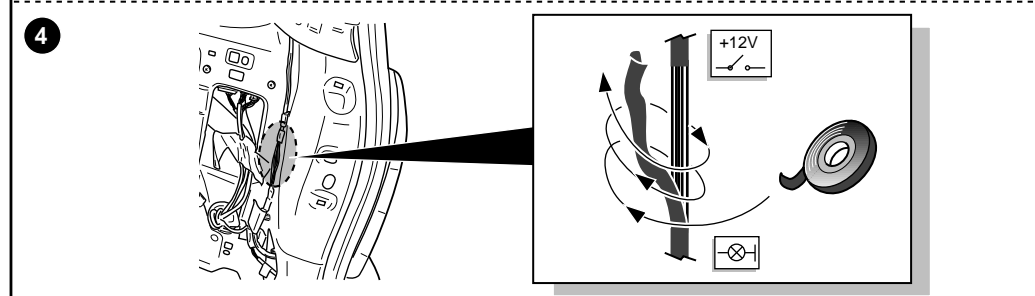

3

	*Fahrzeug *Véhicule *Vehicle *Voertuig	*Kabelbaum *Faisceau électrique *Wiringharness *Kabelboom
4R ↔	*Weiß/Blau *Blanc/Bleu *White/Blue *Wit/Blauw	*Schwarz/Grün *Noir/Vert *Black/Green *Zwart/Groen *Grün/Weiß *Vert/Blanc *Green/White *Groen/Wit
58R ☀	*Braun *Marron *Brown *Bruin	*Schwarz/Braun *Noir/Marron *Black/Brown *Zwart/Bruin
54 STOP	*Hellgrün *Vert clair *Lightgreen *Lichtgroen	*Blau/Rot *Bleu/Rouge *Blue/Red *Blauw/Rood
Reverse ↔	*Orange/Gelb *Orange/Jaune *Orange/Yellow *Oranje/Geel *Schwarz/Rose *Noir/Rose *Black/Pink *Zwart/Roze	*Grün/Gelb *Vert/Jaune *Green/Yellow *Groen/Geel *Grün/Rot *Vert/Rouge *Green/Red *Groen/Rood