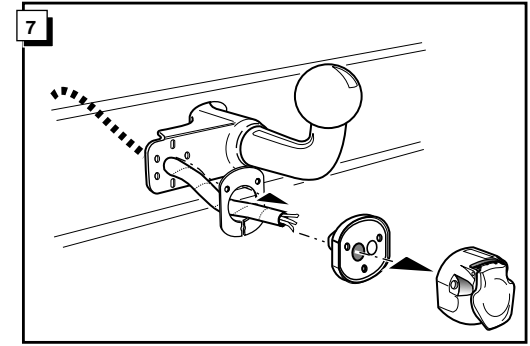

INFO Anschluß Steckdose / Connection de la prise / Socket connection / Contactdoos aansluiting

DIN/ISO 11446		(D)	(F)	(GB)	(NL)
	1/L	gelb	jaune	yellow	geel
	2	blau	bleu	blue	blauw
	2a	grau	gris	grey	grijs
	1-8	weiß	blanc	white	wit
	4/R	grün	vert	green	groen
	5/58-R	braun	marron	brown	bruin
	6/54	rot	rouge	red	rood
	7/58-L	schwarz	noir	black	zwart
	Reverse	schwarz/rot	noir/rouge	black/red	zwart/rood
	9	braun/weiß	marron/blanc	brown/white	bruin/wit
	10	rot	rouge	red	rood
	11	weiß	blanc	white	wit
	12	rot/blau	rouge/bleu	red/blue	rood/blauw
	13	weiß	blanc	white	wit