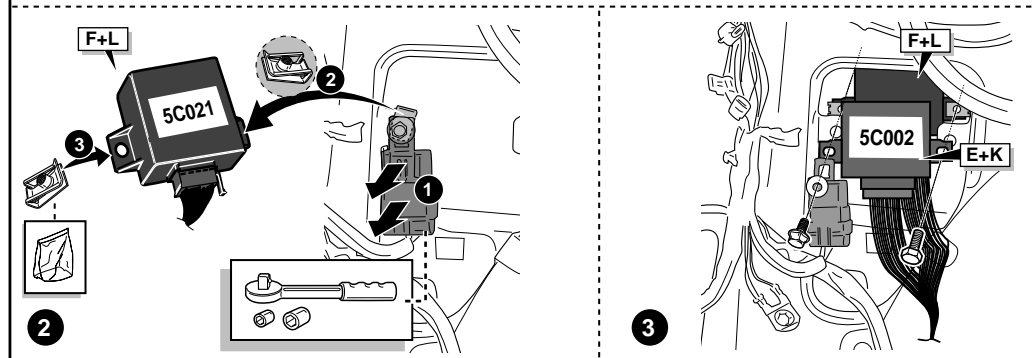

**Einbauanleitung Elektrosatz
Anhängervorrichtung mit 13-P Steckdose
lt. DIN/ISO Norm 11446**

**Instructions de montage du faisceau
électrique pour crochet d'attelage
conforme à la norme
DIN/ISO 11446 prise 13-P**

19

! FUNKTIONEN KONTROLLIEREN !
! CONTRÔLER LES FONCTIONS !
! CHECK FUNCTIONS !
! CONTROLEER FUNCTIES !

INFO

INFO

ROUTING

ROUTING

14

15

INFO Anschluß Steckdose / Connection de la prise / Socket connection / Contactdoos aansluiting

DIN/ISO 11446		(D)	(F)	(GB)	(NL)
	1/L	gelb	jaune	yellow	geel
	2	blau	bleu	blue	blauw
	2a	grau	gris	grey	grijs
	1-8	weiß	blanc	white	wit
	4/R	grün	vert	green	groen
	5/58-R	braun	marron	brown	bruin
	6/54	rot	rouge	red	rood
	7/58-L	schwarz	noir	black	zwart
	Reverse	schwarz/rot	noir/rouge	black/red	zwart/rood
	9	braun/weiß	marron/blanc	brown/white	bruin/wit
	10	rot	rouge	red	rood
	11	weiß	blanc	white	wit
	12	rot/blau	rouge/bleu	red/blue	rood/blauw
	13	weiß	blanc	white	wit