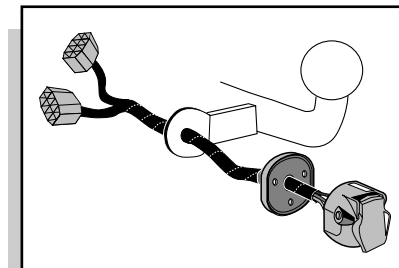

**Einbauanleitung Elektrosatz
Anhängervorrichtung mit 13-P Steckdose
lt. DIN/ISO Norm 11446**

**Instructions de montage du faisceau
électrique pour crochet d'attelage
conforme à la norme
DIN/ISO 11446 prise 13-P**

**Fitting instructions electric wiringkit
towbar with 13-P socket up to
DIN/ISO norm 11446**

**Montage-handleiding elektrokabelset voor
trekhaak met 13-P contactdoos
vlg. DIN/ISO norm 11446**

MAZDA TRIBUTE 2001-