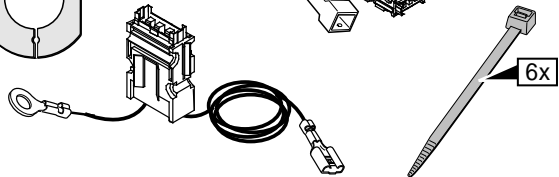

* Teilliste

* Liste de pieces

* Part list

* Onderdelenlijst