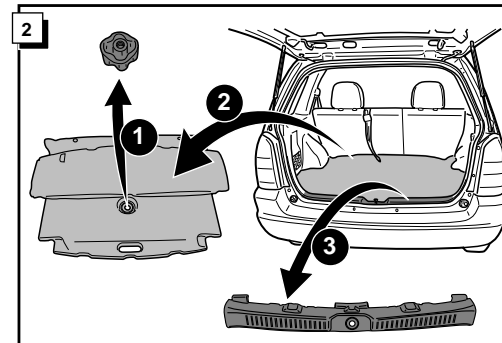

19

! FUNKTIONEN KONTROLLIEREN !
! CONTRÔLER LES FONCTIONS !
! CHECK FUNCTIONS !
! CONTROLEER FUNCTIES !