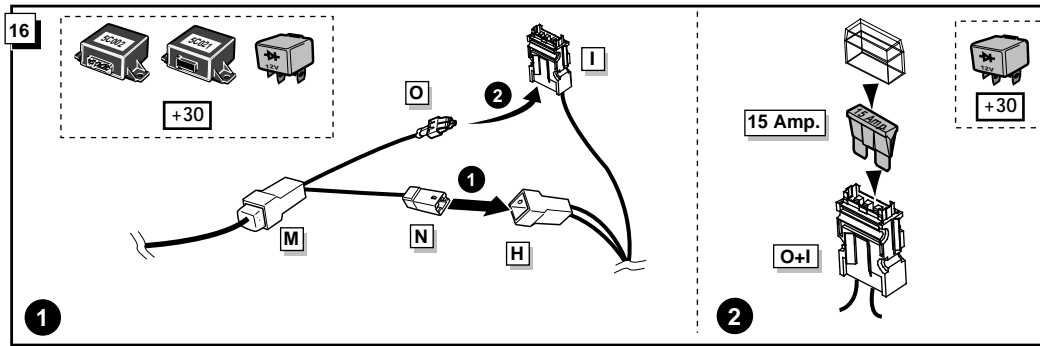

**Einbauanleitung Elektrosatz
Anhängervorrichtung mit 13-P Steckdose
lt. DIN/ISO Norm 11446**

**Instructions de montage du faisceau
électrique pour crochet d'attelage
conforme à la norme
DIN/ISO 11446 prise 13-P**

**Fitting instructions electric wiringkit
towbar with 13-P socket up to
DIN/ISO norm 11446**

**Montage-handleiding elektrokabelset voor
trekhaak met 13-P contactdoos
vlg. DIN/ISO norm 11446**

MAZDA TRIBUTE 2001-

19

! FUNKTIONEN KONTROLLIEREN !
! CONTRÔLER LES FONCTIONS !
! CHECK FUNCTIONS !
! CONTROLEER FUNCTIES !

INFO

INFO

ROUTING

ROUTING

14

15