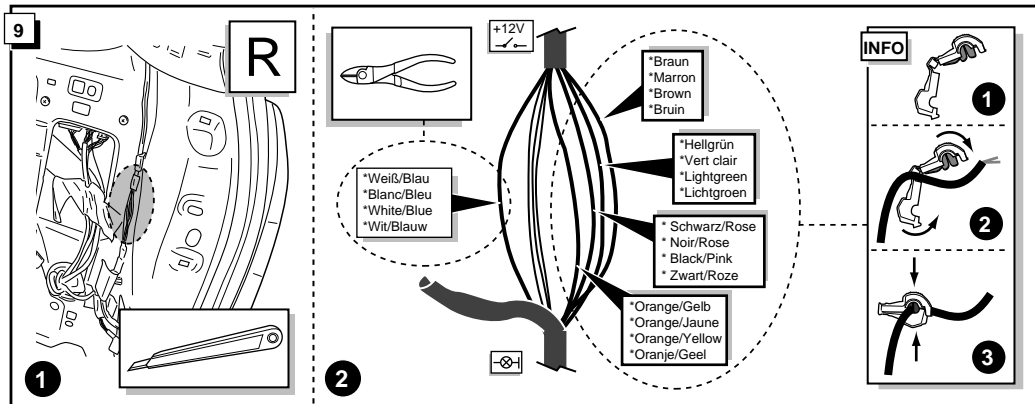

19

! FUNKTIONEN KONTROLLIEREN !
! CONTRÔLER LES FONCTIONS !
! CHECK FUNCTIONS !
! CONTROLEER FUNCTIES !

INFO

INFO

ROUTING

ROUTING

14

15

INFO Anschluß Steckdose / Connection de la prise / Socket connection / Contactdoos aansluiting

DIN/ISO 11446		(D)	(F)	(GB)	(NL)
	1/L	gelb	jaune	yellow	geel
	2	blau	bleu	blue	blauw
	2a	grau	gris	grey	grijs
	1-8	weiß	blanc	white	wit
	4/R	grün	vert	green	groen
	5/58-R	braun	marron	brown	bruin
	6/54	rot	rouge	red	rood
	7/58-L	schwarz	noir	black	zwart
	Reverse	schwarz/rot	noir/rouge	black/red	zwart/rood
	9	braun/weiß	marron/blanc	brown/white	bruin/wit
	10	rot	rouge	red	rood
	11	weiß	blanc	white	wit
	12	rot/blau	rouge/bleu	red/blue	rood/blauw
	13	weiß	blanc	white	wit