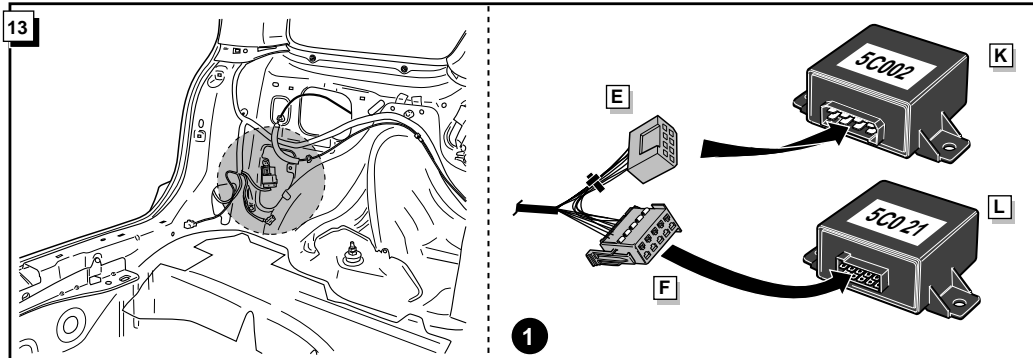

19

! FUNKTIONEN KONTROLLIEREN !
! CONTRÔLER LES FONCTIONS !
! CHECK FUNCTIONS !
! CONTROLEER FUNCTIES !

INFO

INFO

ROUTING

ROUTING

14

15

INFO Anschluß Steckdose / Connection de la prise / Socket connection / Contactdoos aansluiting

DIN/ISO 11446		(D)	(F)	(GB)	(NL)
	1/L	gelb	jaune	yellow	geel
	2	blau	bleu	blue	blauw
	2a	grau	gris	grey	grijs
	1-8	weiß	blanc	white	wit
	4/R	grün	vert	green	groen
	5/58-R	braun	marron	brown	bruin
	6/54	rot	rouge	red	rood
	7/58-L	schwarz	noir	black	zwart
	Reverse	schwarz/rot	noir/rouge	black/red	zwart/rood
	9	braun/weiß	marron/blanc	brown/white	bruin/wit
	10	rot	rouge	red	rood
	11	weiß	blanc	white	wit
	12	rot/blau	rouge/bleu	red/blue	rood/blauw
	13	weiß	blanc	white	wit