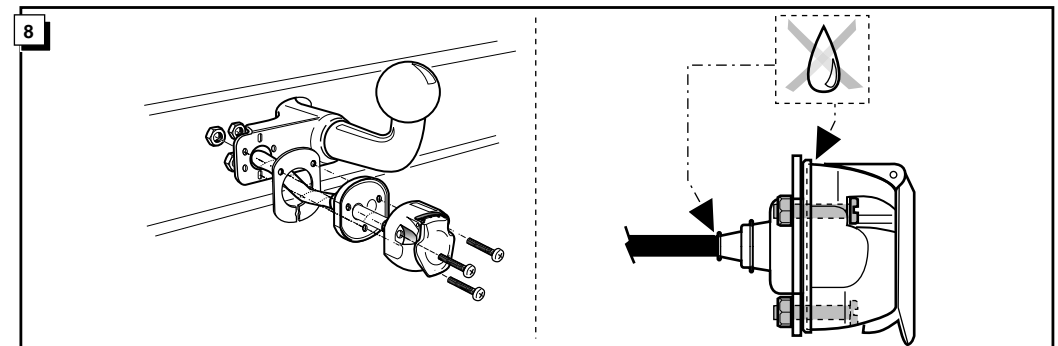

INFO Anschluß Steckdose / Connection de la prise / Socket connection / Contactdoos aansluiting

DIN/ISO 11446		(D)	(F)	(GB)	(NL)
	1/L	gelb	jaune	yellow	geel
	2	blau	bleu	blue	blauw
	2a	grau	gris	grey	grijs
	1-8	weiß	blanc	white	wit
	4/R	grün	vert	green	groen
	5/58-R	braun	marron	brown	bruin
	6/54	rot	rouge	red	rood
	7/58-L	schwarz	noir	black	zwart
	Reverse	schwarz/rot	noir/rouge	black/red	zwart/rood
	9	braun/weiß	marron/blanc	brown/white	bruin/wit
	10	rot	rouge	red	rood
	11	weiß	blanc	white	wit
	12	rot/blau	rouge/bleu	red/blue	rood/blauw
	13	weiß	blanc	white	wit