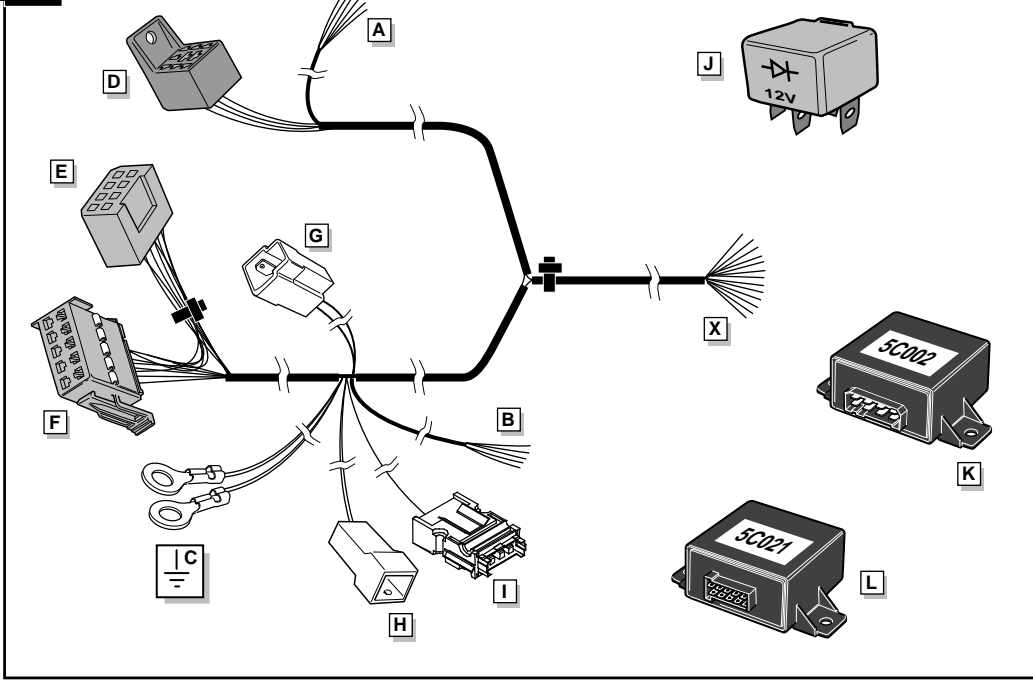

**Einbauanleitung Elektrosatz
Anhängervorrichtung mit 13-P Steckdose
lt. DIN/ISO Norm 11446**

**Instructions de montage du faisceau
électrique pour crochet d'attelage
conforme à la norme
DIN/ISO 11446 prise 13-P**

**Fitting instructions electric wiringkit
towbar with 13-P socket up to
DIN/ISO norm 11446**

**Montage-handleiding elektrokabelset voor
trekhaak met 13-P contactdoos
vlg. DIN/ISO norm 11446**

MAZDA TRIBUTE 2001-

19

! FUNKTIONEN KONTROLLIEREN !
! CONTRÔLER LES FONCTIONS !
! CHECK FUNCTIONS !
! CONTROLEER FUNCTIES !

INFO

INFO

ROUTING

ROUTING

14

15