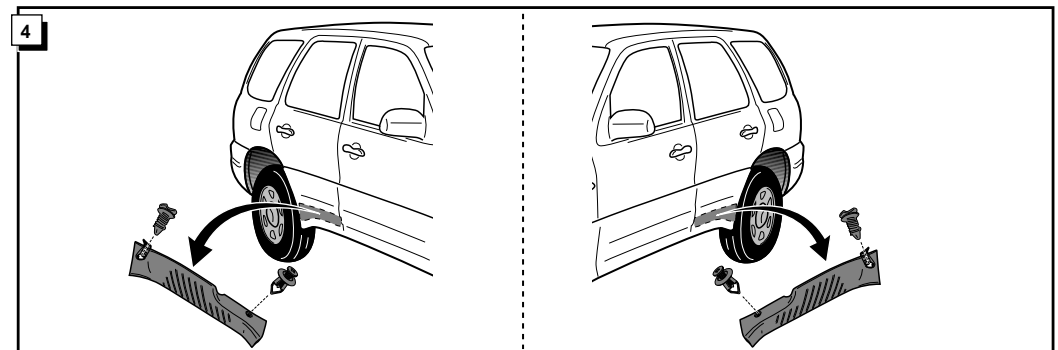

19

! FUNKTIONEN KONTROLLIEREN !
! CONTRÔLER LES FONCTIONS !
! CHECK FUNCTIONS !
! CONTROLEER FUNCTIES !