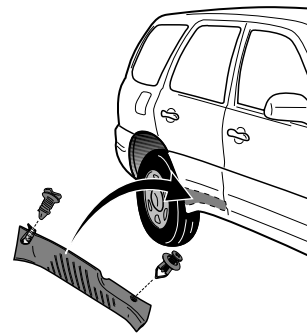

* Teilliste

* Liste de pieces

* Part list

* Onderdelenlijst

21

22

23