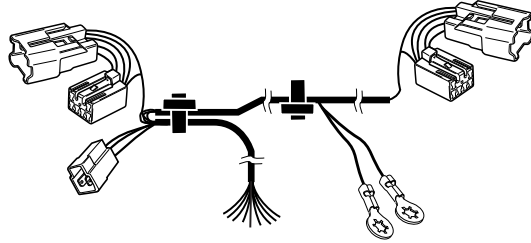

* Teilliste

* Liste de pieces

* Part list

* Onderdelenlijst

15 Amp.