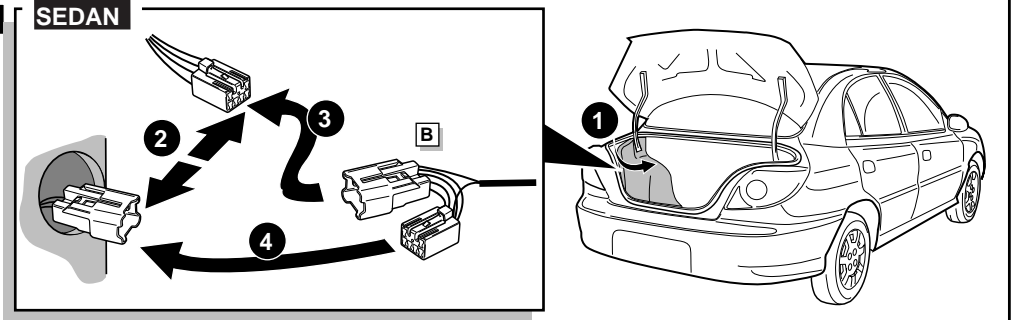

INFO Anschluß Steckdose / Connection de la prise / Socket connection / Contactdoos aansluiting

DIN/ISO 11446		(D)	(F)	(GB)	(NL)
	1/L	gelb	jaune	yellow	geel
	2	blau	bleu	blue	blauw
	2a	grau	gris	grey	grijs
	3/31	weiß	blanc	white	wit
	4/R	grün	vert	green	groen
	5/58-R	braun	marron	brown	bruin
	6/54	rot	rouge	red	rood
	7/58-L	schwarz	noir	black	zwart
	8	schwarz/rot	noir/rouge	black/red	zwart/rood
	9	braun/weiß	marron/blanc	brown/white	bruin/wit
	10	rot	rouge	red	rood
	11	weiß	blanc	white	wit
	12	rot/blau	rouge/bleu	red/blue	rood/blauw
	13	weiß	blanc	white	wit

13 SEDAN

14 HATCHBACK

15 SEDAN

16 HATCHBACK

11

12 HATCHBACK