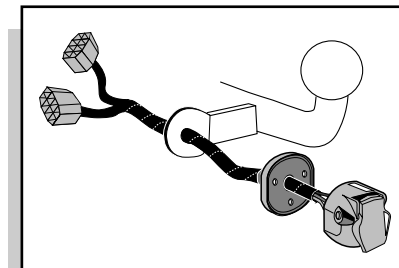

**Einbauanleitung Elektrosatz
Anhängervorrichtung mit 13-P Steckdose
lt. DIN/ISO Norm 11446**

**Instructions de montage du faisceau
électrique pour crochet d'attelage
conforme à la norme
DIN/ISO 11446 prise 13-P**

**Fitting instructions electric wiringkit
towbar with 13-P socket up to
DIN/ISO norm 11446**

**Montage-handleiding elektrokabelset voor
trekhaak met 13-P contactdoos
vlg. DIN/ISO norm 11446**

**KIA RIO HB 5 Dr + Sedan
06/2000- + 11/2002-**