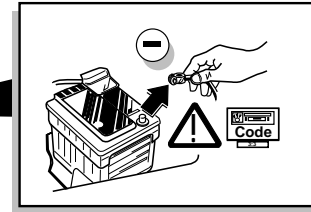

24 SEDAN

1

25 HATCHBACK

2 HATCHBACK

26 SEDAN

3 SEDAN

27 HATCHBACK

SEDAN

4 HATCHBACK