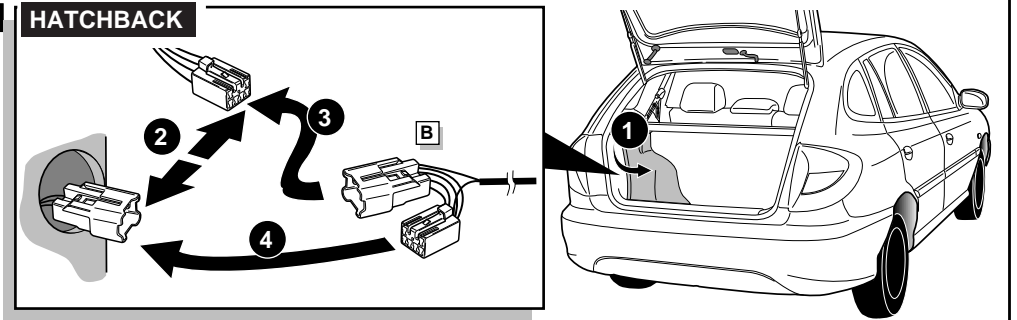

14 HATCHBACK