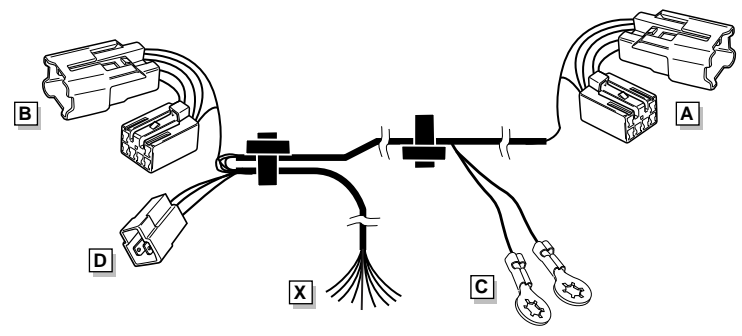

**! FUNKTIONEN KONTROLLIEREN !
 CONTRÔLER LES FONCTIONS !
 CHECK FUNCTIONS !
 CONTROLEER FUNCTIES !**

23 HATCHBACK

17 SEDAN

9 SEDAN

18 HATCHBACK

INFO

19 SEDAN

ROUTING

INFO

HATCHBACK

10

INFO Anschluß Steckdose / Connection de la prise / Socket connection / Contactdoos aansluiting

DIN/ISO 11446		(D)	(F)	(GB)	(NL)
	1/L	gelb	jaune	yellow	geel
	2	blau	bleu	blue	blauw
	2a	grau	gris	grey	grijs
	3/31	weiß	blanc	white	wit
	4/R	grün	vert	green	groen
	5/58-R	braun	marron	brown	bruin
	6/54	rot	rouge	red	rood
	7/58-L	schwarz	noir	black	zwart
	8	schwarz/rot	noir/rouge	black/red	zwart/rood
	9	braun/weiß	marron/blanc	brown/white	bruin/wit
	10	rot	rouge	red	rood
	11	weiß	blanc	white	wit
	12	rot/blau	rouge/bleu	red/blue	rood/blauw
	13	weiß	blanc	white	wit