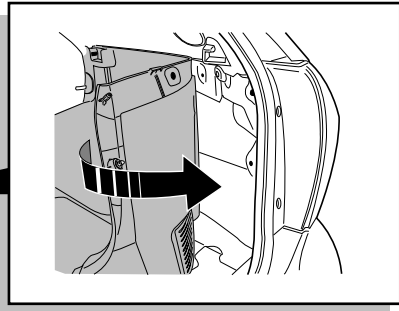

25 HATCHBACK