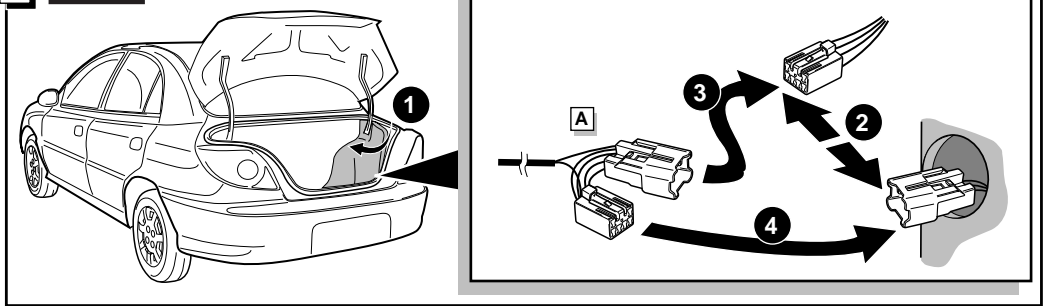

INFO Anschluß Steckdose / Connection de la prise / Socket connection / Contactdoos aansluiting

DIN/ISO 11446		(D)	(F)	(GB)	(NL)
	1/L	gelb	jaune	yellow	geel
	2	blau	bleu	blue	blauw
	2a	grau	gris	grey	grijs
	3/31	weiß	blanc	white	wit
	4/R	grün	vert	green	groen
	5/58-R	braun	marron	brown	bruin
	6/54	rot	rouge	red	rood
	7/58-L	schwarz	noir	black	zwart
	8	schwarz/rot	noir/rouge	black/red	zwart/rood
	9	braun/weiß	marron/blanc	brown/white	bruin/wit
	10	rot	rouge	red	rood
	11	weiß	blanc	white	wit
	12	rot/blau	rouge/bleu	red/blue	rood/blauw
	13	weiß	blanc	white	wit

13 SEDAN