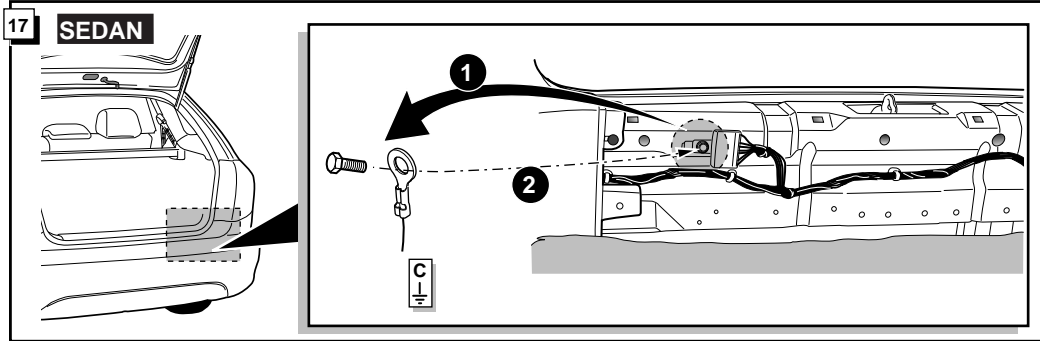

**Einbauanleitung Elektrosatz
Anhängervorrichtung mit 12-N Steckdose
lt. DIN/ISO Norm 1724**

**Instructions de montage du faisceau
électrique pour crochet d'attelage
conforme à la norme
DIN/ISO 1724 prise 12-N**

8 HATCHBACK

22 HATCHBACK

23 SEDAN

24 HATCHBACK

25 SEDAN

19

! FUNKTIONEN KONTROLLIEREN !
CONTRÔLER LES FONCTIONS !
CONTROLEER FUNCTIES !

DIN/ISO 1724		D	F	GB	NL
	1/L	gelb	jaune	yellow	geel
	2	blau	bleu	blue	blauw
	3/31	weiß	blanc	white	wit
	4/R	grün	vert	green	groen
	5/58-R	braun	marron	brown	bruin
	6/54	rot	rouge	red	rood
	7/58-L	schwarz	noir	black	zwart
	8/58-b	grau	gris	grey	grijs