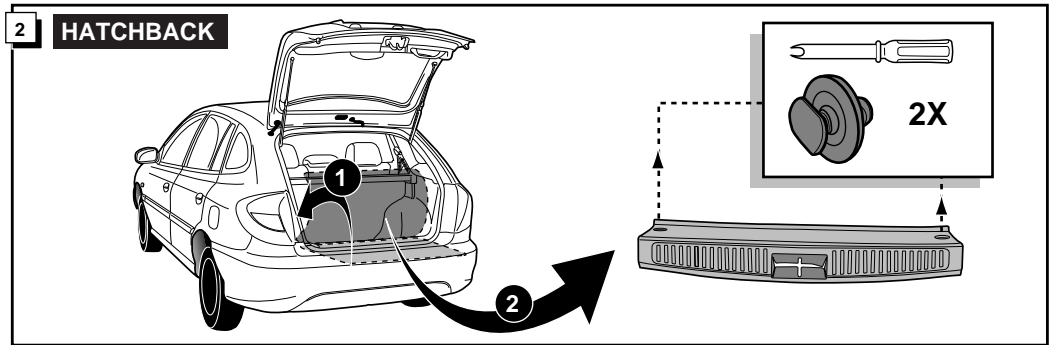

**Einbauanleitung Elektrosatz
Anhängervorrichtung mit 12-N Steckdose
lt. DIN/ISO Norm 1724**

**Instructions de montage du faisceau
électrique pour crochet d'attelage
conforme à la norme
DIN/ISO 1724 prise 12-N**

Bestel Nr.: KI-014-BB

* Teilliste

* Liste de pieces

* Part list

* Onderdelenlijst

5 SEDAN

6 HATCHBACK

7 SEDAN