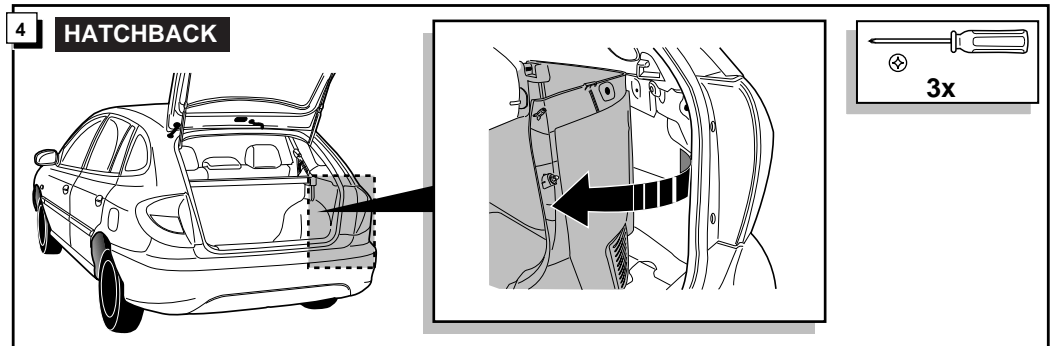

**Einbauanleitung Elektrosatz
Anhängervorrichtung mit 12-N Steckdose
lt. DIN/ISO Norm 1724**

**Instructions de montage du faisceau
électrique pour crochet d'attelage
conforme à la norme
DIN/ISO 1724 prise 12-N**

Bestel Nr.: KI-014-BB

* Teilliste

* Liste de pieces

* Part list

* Onderdelenlijst

5 SEDAN

6 HATCHBACK

7 SEDAN