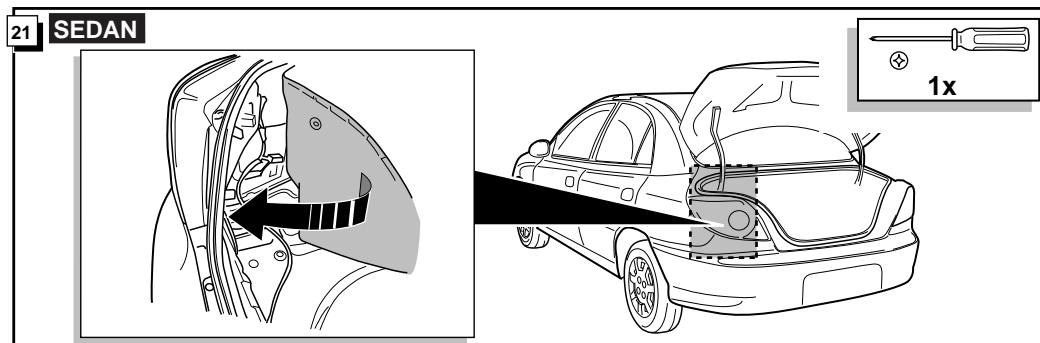

**Einbauanleitung Elektrosatz
Anhängervorrichtung mit 12-N Steckdose
lt. DIN/ISO Norm 1724**

**Instructions de montage du faisceau
électrique pour crochet d'attelage
conforme à la norme
DIN/ISO 1724 prise 12-N**

8 HATCHBACK

22 HATCHBACK

23 SEDAN

24 HATCHBACK

25 SEDAN

19

! FUNKTIONEN KONTROLLIEREN !
CONTRÔLER LES FONCTIONS !
CONTROLEER FUNCTIES !

DIN/ISO 1724		D	F	GB	NL
	1/L	gelb	jaune	yellow	geel
	2	blau	bleu	blue	blauw
	3/31	weiß	blanc	white	wit
	4/R	grün	vert	green	groen
	5/58-R	braun	marron	brown	bruin
	6/54	rot	rouge	red	rood
	7/58-L	schwarz	noir	black	zwart
	8/58-b	grau	gris	grey	grijs