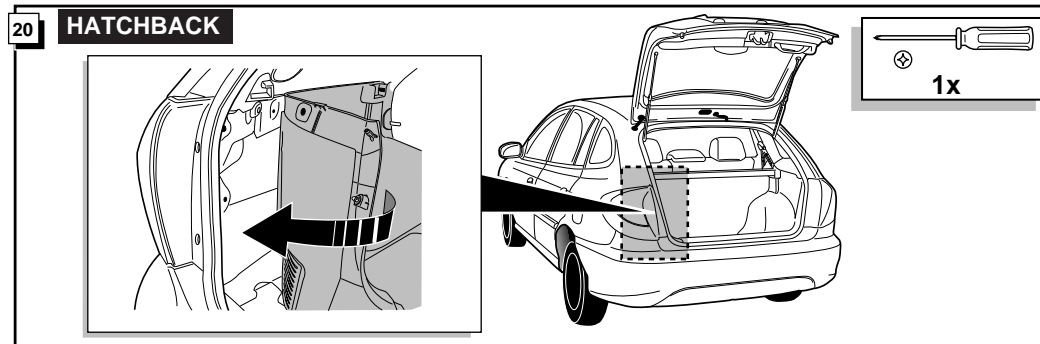

19

! FUNKTIONEN KONTROLLIEREN !
CONTRÔLER LES FONCTIONS !
CONTROLEER FUNCTIES !