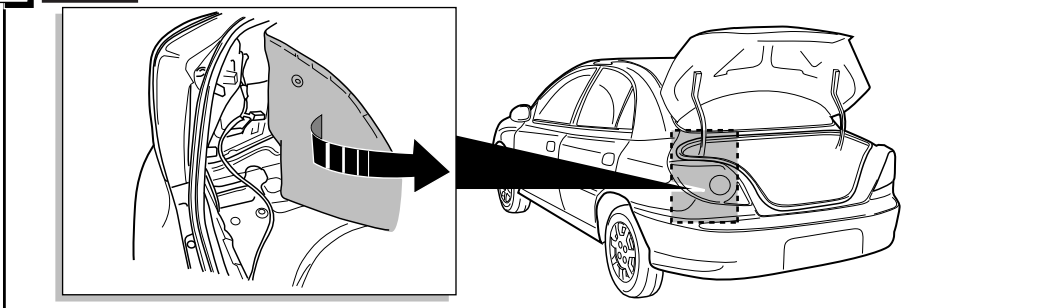

5 SEDAN

6 HATCHBACK

7 SEDAN

8 HATCHBACK

22 HATCHBACK

23 SEDAN

24 HATCHBACK

25 SEDAN