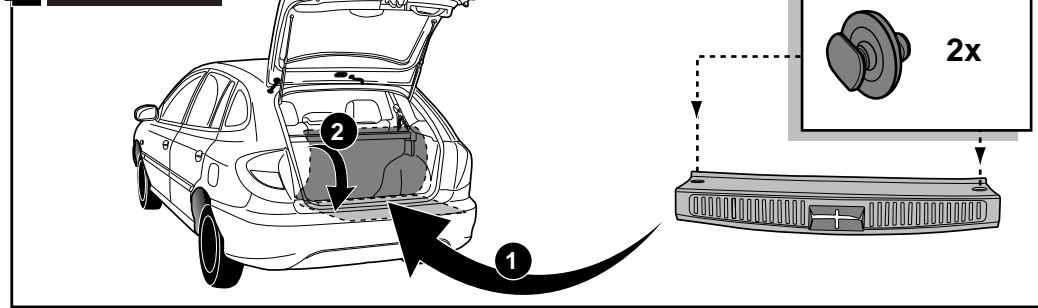

8 HATCHBACK

22 HATCHBACK

23 SEDAN

24 HATCHBACK

25 SEDAN

19

! FUNKTIONEN KONTROLLIEREN !
CONTRÔLER LES FONCTIONS !
CONTROLEER FUNCTIES !

DIN/ISO 1724		D	F	GB	NL
	1/L	gelb	jaune	yellow	geel
	2	blau	bleu	blue	blauw
	3/31	weiß	blanc	white	wit
	4/R	grün	vert	green	groen
	5/58-R	braun	marron	brown	bruin
	6/54	rot	rouge	red	rood
	7/58-L	schwarz	noir	black	zwart
	8/58-b	grau	gris	grey	grijs