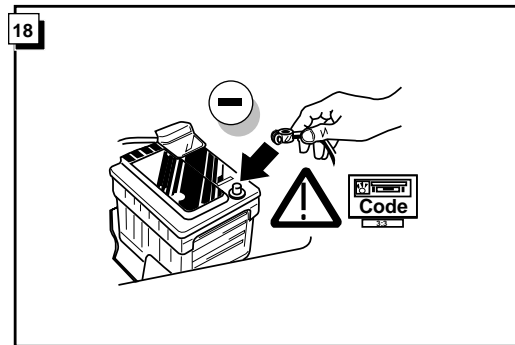

**Einbauanleitung Elektrosatz
Anhängervorrichtung mit 12-N Steckdose
lt. DIN/ISO Norm 1724**

**Instructions de montage du faisceau
électrique pour crochet d'attelage
conforme à la norme
DIN/ISO 1724 prise 12-N**

**Fitting instructions electric wiringkit
towbar with 12-N socket up to
DIN/ISO norm 1724**

**Montage-handleiding elektrokabelset voor
trekhaak met 12-N contactdoos
vlg. DIN/ISO norm 1724**

**KIA RIO HB 5 Dr + Sedan
06/2000 + 11/2002-**

8 HATCHBACK

22 HATCHBACK

23 SEDAN

24 HATCHBACK

25 SEDAN

19

! FUNKTIONEN KONTROLLIEREN !
CONTRÔLER LES FONCTIONS !
CONTROLEER FUNCTIES !

DIN/ISO 1724		D	F	GB	NL
	1/L	gelb	jaune	yellow	geel
	2	blau	bleu	blue	blauw
	3/31	weiß	blanc	white	wit
	4/R	grün	vert	green	groen
	5/58-R	braun	marron	brown	bruin
	6/54	rot	rouge	red	rood
	7/58-L	schwarz	noir	black	zwart
	8/58-b	grau	gris	grey	grijs