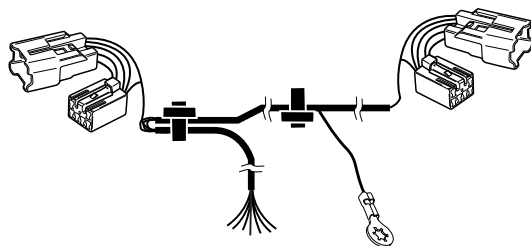

* Teilliste

* Liste de pieces

* Part list

* Onderdelenlijst