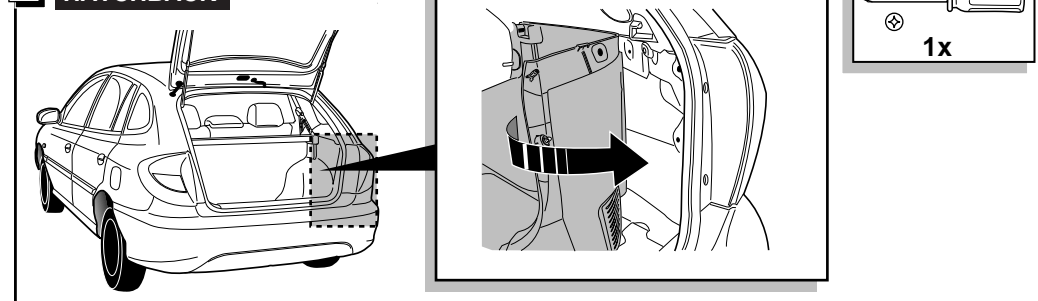

22 HATCHBACK