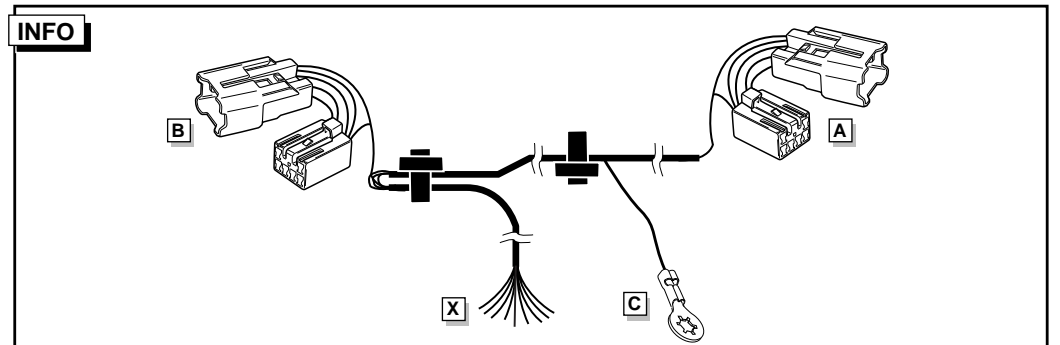

**Einbauanleitung Elektrosatz
Anhängervorrichtung mit 12-N Steckdose
lt. DIN/ISO Norm 1724**

**Instructions de montage du faisceau
électrique pour crochet d'attelage
conforme à la norme
DIN/ISO 1724 prise 12-N**

8 HATCHBACK

22 HATCHBACK

23 SEDAN

24 HATCHBACK

25 SEDAN

19

! FUNKTIONEN KONTROLLIEREN !
CONTRÔLER LES FONCTIONS !
CONTROLEER FUNCTIES !

DIN/ISO 1724		D	F	GB	NL
	1/L	gelb	jaune	yellow	geel
	2	blau	bleu	blue	blauw
	3/31	weiß	blanc	white	wit
	4/R	grün	vert	green	groen
	5/58-R	braun	marron	brown	bruin
	6/54	rot	rouge	red	rood
	7/58-L	schwarz	noir	black	zwart
	8/58-b	grau	gris	grey	grijs