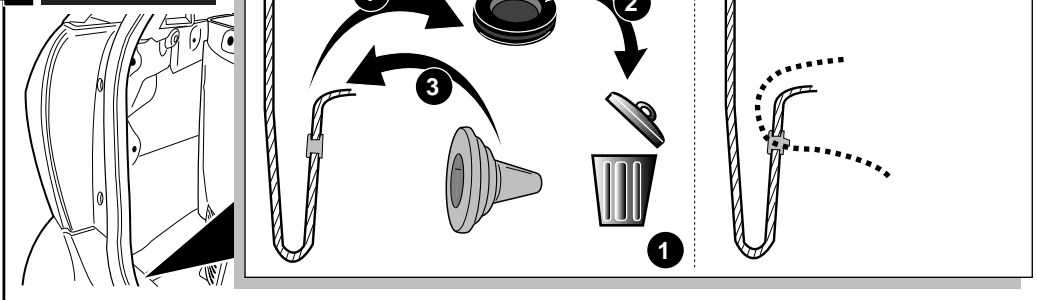

8 HATCHBACK