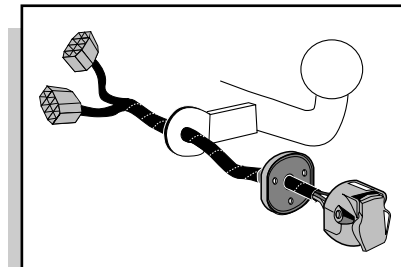

**Einbauanleitung Elektrosatz
Anhängervorrichtung mit 12-N Steckdose
lt. DIN/ISO Norm 1724**

**Instructions de montage du faisceau
électrique pour crochet d'attelage
conforme à la norme
DIN/ISO 1724 prise 12-N**

**Fitting instructions electric wiringkit
towbar with 12-N socket up to
DIN/ISO norm 1724**

**Montage-handleiding elektrokabelset voor
trekhaak met 12-N contactdoos
vlg. DIN/ISO norm 1724**

**KIA RIO HB 5 Dr + Sedan
06/2000 + 11/2002-**