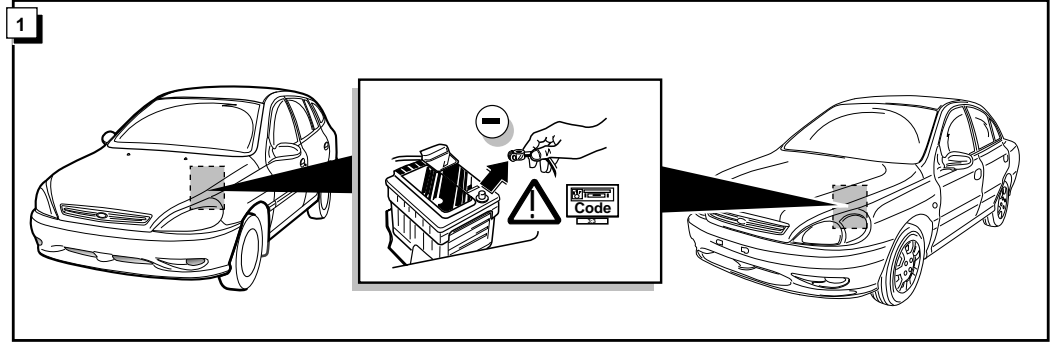

**Einbauanleitung Elektrosatz
Anhängervorrichtung mit 12-N Steckdose
lt. DIN/ISO Norm 1724**

**Instructions de montage du faisceau
électrique pour crochet d'attelage
conforme à la norme
DIN/ISO 1724 prise 12-N**

Bestel Nr.: KI-014-BB

* Teilliste

* Liste de pieces

* Part list

* Onderdelenlijst

5 SEDAN

6 HATCHBACK

7 SEDAN