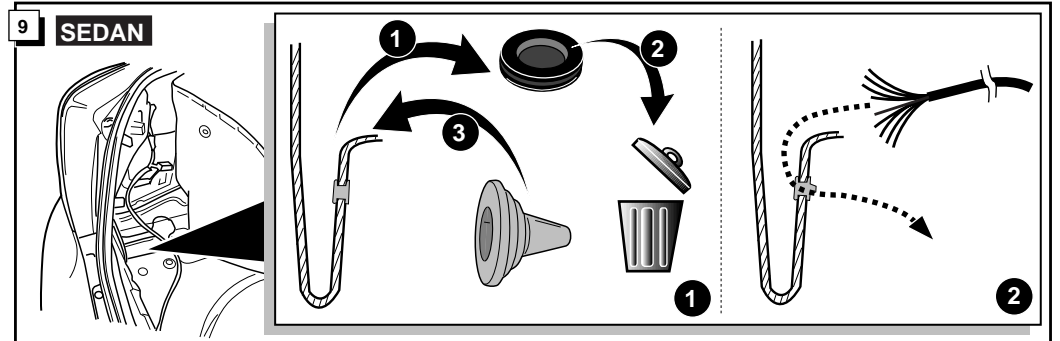

**Einbauanleitung Elektrosatz
Anhängervorrichtung mit 12-N Steckdose
lt. DIN/ISO Norm 1724**

**Instructions de montage du faisceau
électrique pour crochet d'attelage
conforme à la norme
DIN/ISO 1724 prise 12-N**

8 HATCHBACK

22 HATCHBACK

23 SEDAN

24 HATCHBACK

25 SEDAN

19

! FUNKTIONEN KONTROLLIEREN !
CONTRÔLER LES FONCTIONS !
CONTROLEER FUNCTIES !

DIN/ISO 1724		D	F	GB	NL
	1/L	gelb	jaune	yellow	geel
	2	blau	bleu	blue	blauw
	3/31	weiß	blanc	white	wit
	4/R	grün	vert	green	groen
	5/58-R	braun	marron	brown	bruin
	6/54	rot	rouge	red	rood
	7/58-L	schwarz	noir	black	zwart
	8/58-b	grau	gris	grey	grijs