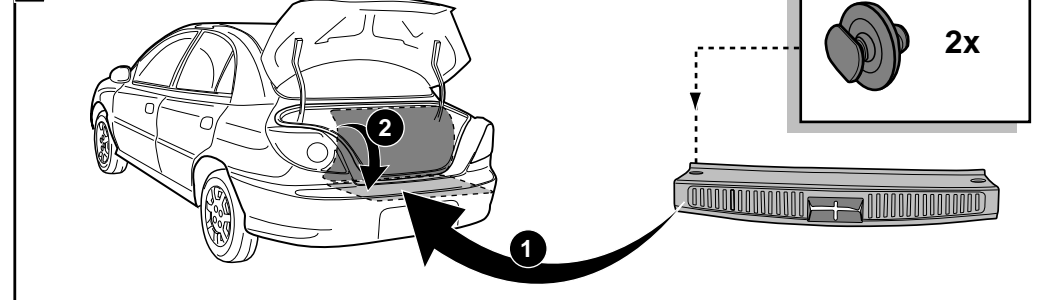

8 HATCHBACK

22 HATCHBACK

23 SEDAN

24 HATCHBACK

25 SEDAN

19

! FUNKTIONEN KONTROLLIEREN !
CONTRÔLER LES FONCTIONS !
CONTROLEER FUNCTIES !

DIN/ISO 1724		D	F	GB	NL
	1/L	gelb	jaune	yellow	geel
	2	blau	bleu	blue	blauw
	3/31	weiß	blanc	white	wit
	4/R	grün	vert	green	groen
	5/58-R	braun	marron	brown	bruin
	6/54	rot	rouge	red	rood
	7/58-L	schwarz	noir	black	zwart
	8/58-b	grau	gris	grey	grijs