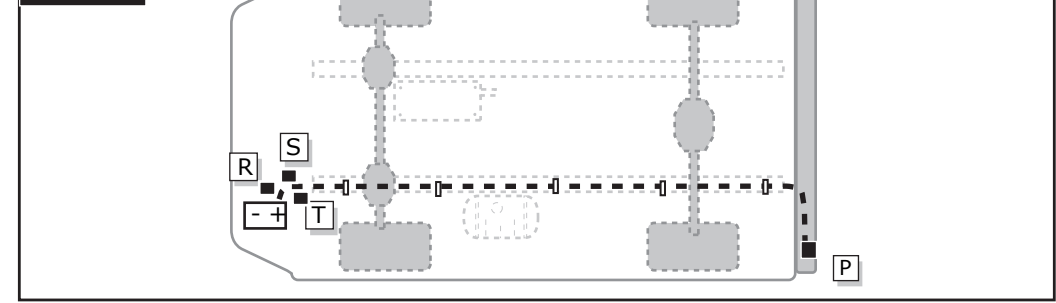

Einbauanleitung Elektrosatz  
Anhängervorrichtung mit 12-N Steckdose  
lt. DIN/ISO Norm 1724

Instructions de montage du faisceau  
électrique pour crochet d'attelage  
conforme à la norme  
DIN/ISO 1724 prise 12-N

Fitting instructions electric wiringkit  
towbar with 12-N socket up to  
DIN/ISO norm 1724

Montage-handleiding elektrokabelset voor  
trekhaak met 12-N contactdoos  
vlg. DIN/ISO norm 1724

21

3

ROUTING

4

22

5

23

24