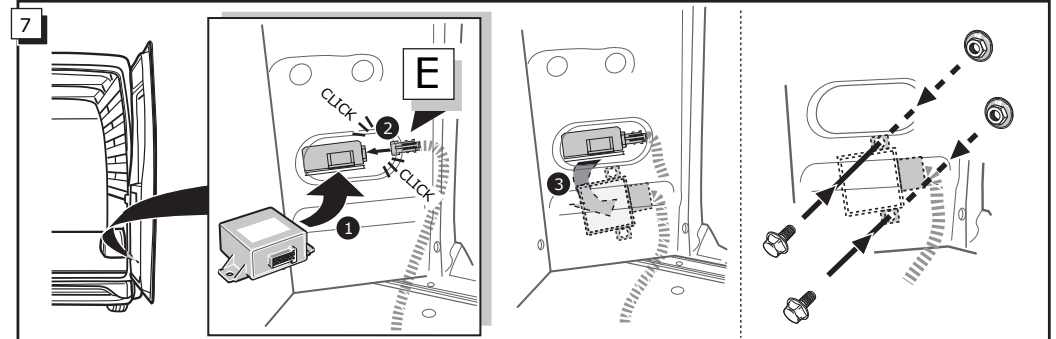

Einbauanleitung Elektrosatz  
Anhängervorrichtung mit 12-N Steckdose  
lt. DIN/ISO Norm 1724

Instructions de montage du faisceau  
électrique pour crochet d'attelage  
conforme à la norme  
DIN/ISO 1724 prise 12-N

Fitting instructions electric wiringkit  
towbar with 12-N socket up to  
DIN/ISO norm 1724

Montage-handleiding elektrokabelset voor  
trekhaak met 12-N contactdoos  
vlg. DIN/ISO norm 1724

21

3

ROUTING

4

22

5

23

24

**!** FUNKTIONEN KONTROLLIEREN !  
 CONTRÔLER LES FONCTIONS !  
 CHECK FUNCTIONS !  
 ■ CONTROLEER FUNCTIES !

**INFO** Anschluß Steckdose / Connection de la prise / Socket connection / Contactdoos aansluiting