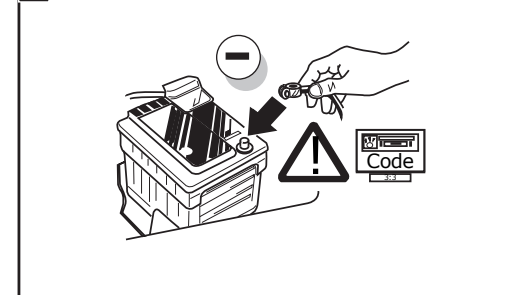

INFO

ROUTING

21

3

ROUTING

4

22

5

23

24

! FUNKTIONEN KONTROLLIEREN !
CONTRÔLER LES FONCTIONS !
CHECK FUNCTIONS !
■ CONTROLEER FUNCTIES !