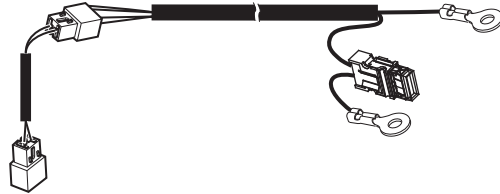

*Teilliste

*List de pieces

*Part list

*Onderdelenlijst