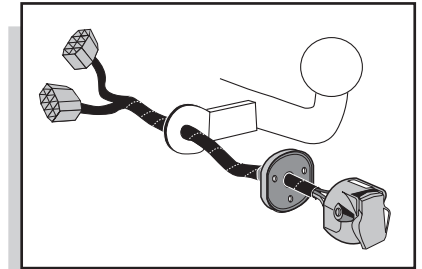

Einbauanleitung Elektrosatz  
Anhängervorrichtung mit 12-N Steckdose  
lt. DIN/ISO Norm 1724

Instructions de montage du faisceau  
électrique pour crochet d'attelage  
conforme à la norme  
DIN/ISO 1724 prise 12-N

Fitting instructions electric wiringkit  
towbar with 12-N socket up to  
DIN/ISO norm 1724

Montage-handleiding elektrokabelset voor  
trekhaak met 12-N contactdoos  
vlg. DIN/ISO norm 1724