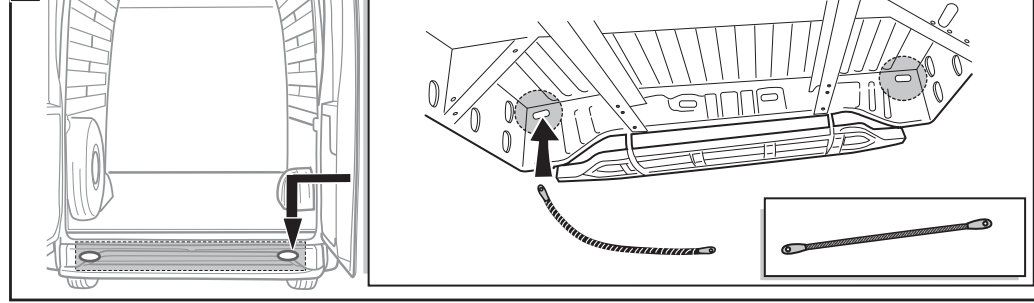

INFO

ROUTING

21

3

ROUTING

4

22

5

23

24

! FUNKTIONEN KONTROLLIEREN !
CONTRÔLER LES FONCTIONS !
CHECK FUNCTIONS !
■ CONTROLEER FUNCTIES !