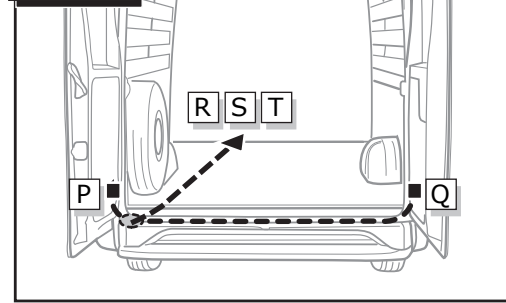

INFO

ROUTING

21

3

ROUTING

4

22

5

23

24

! FUNKTIONEN KONTROLLIEREN !
CONTRÔLER LES FONCTIONS !
CHECK FUNCTIONS !
■ CONTROLEER FUNCTIES !