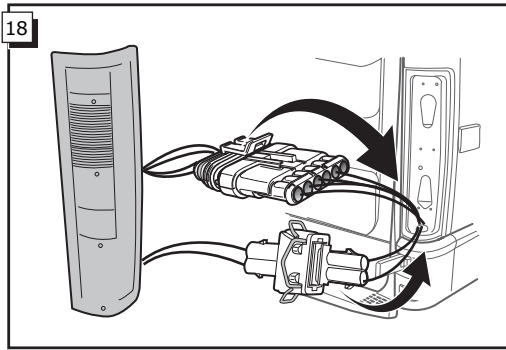

Einbauanleitung Elektrosatz  
Anhängervorrichtung mit 12-N Steckdose  
lt. DIN/ISO Norm 1724

Instructions de montage du faisceau  
électrique pour crochet d'attelage  
conforme à la norme  
DIN/ISO 1724 prise 12-N

Fitting instructions electric wiringkit  
towbar with 12-N socket up to  
DIN/ISO norm 1724

Montage-handleiding elektrokabelset voor  
trekhaak met 12-N contactdoos  
vlg. DIN/ISO norm 1724

**!** FUNKTIONEN KONTROLLIEREN !  
 CONTRÔLER LES FONCTIONS !  
 CHECK FUNCTIONS !  
 ■ CONTROLEER FUNCTIES !

**INFO** Anschluß Steckdose / Connection de la prise / Socket connection / Contactdoos aansluiting