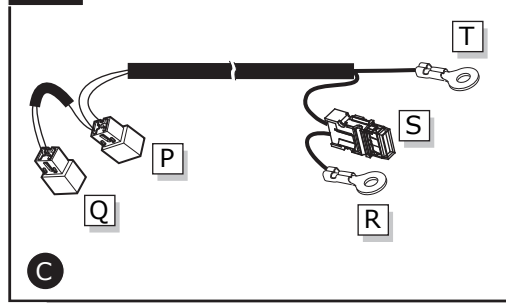

INFO

ROUTING

21

3

ROUTING

4

22

5

23

24

! FUNKTIONEN KONTROLLIEREN !
CONTRÔLER LES FONCTIONS !
CHECK FUNCTIONS !
■ CONTROLEER FUNCTIES !