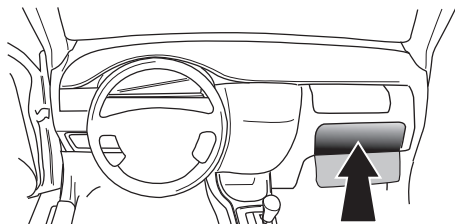

SPARE PARTS

www.ecs-electronics.com

Partnr.: HY-052-BB

Gebrauchsanleitung	ⒹE	ⒸZ	Uživatelská příručka
Mode d'emploi	ⒻR	ⒹK	Brugervejledning
Gebruikershandleiding	ⒹL	ⒻI	Käyttöohjeet
User guide	ⒼB	ⒼR	Οδηγός χρήστη
Guía del usuario	ⒺS	ⒹO	Brukerveiledning
Manuale di istruzioni	ⒾT	ⒼL	Instrukcja obsługi
Bruksanvisning	ⒺE		

Hyundai I20 3DrS & 5DrS 2008-

- (DE) Anschluss Steckdose
- (FR) Connection de la prise
- (NL) Contactdoos aansluiting
- (GB) Socket connection
- (ES) Conexión de la caja de enchufe
- (IT) Allaccio zoccolo
- (SE) Anslutning kontaktdosa
- (CZ) Objímkový konektor
- (DK) Stikdåse forbindelse
- (FI) Pistorasia liitäntä
- (GR) Υποδοχή σύνδεσης
- (NO) Tilkobling koblingsboks
- (PL) Połączenie przez gniazdo