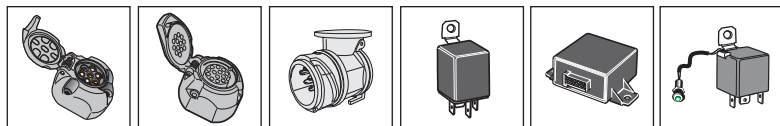

SPARE PARTS

www.ecs-electronics.com

Partnr.: HY-052-BB

Gebrauchsanleitung	ⒹE	ⒸZ	Uživatelská příručka
Mode d'emploi	ⒻR	ⒹK	Brugervejledning
Gebruikershandleiding	ⒹL	ⒻI	Käyttöohjeet
User guide	ⒼB	ⒼR	Οδηγός χρήστη
Guía del usuario	ⒺS	ⒹO	Brukerveiledning
Manuale di istruzioni	ⒾT	ⒼL	Instrukcja obsługi
Bruksanvisning	ⒺE		

Hyundai I20 3DrS & 5DrS 2008-

- (DE) Anschluss Steckdose
- (FR) Connection de la prise
- (NL) Contactdoos aansluiting
- (GB) Socket connection
- (ES) Conexión de la caja de enchufe
- (IT) Allaccio zoccolo
- (SE) Anslutning kontaktdosa
- (CZ) Objímkový konektor
- (DK) Stikdåse forbindelse
- (FI) Pistorasia liitäntä
- (GR) Υποδοχή σύνδεσης
- (NO) Tilkobling koblingsboks
- (PL) Połączenie przez gniazdo