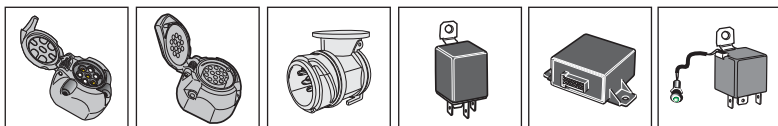

SPARE PARTS

www.ecs-electronics.com

Partnr.: HY-051-BH

Gebrauchsanleitung (DE)	(CZ) Uživatelská příručka
Mode d'emploi (FR)	(DK) Brugervejledning
Gebruikershandleiding (NL)	(FI) Käyttöohjeet
User guide (GB)	(GR) Οδηγός χρήστη
Guía del usuario (ES)	(NO) Brukerveiledning
Manuale di istruzioni (IT)	(PL) Instrukcja obsługi
Bruksanvisning (SE)	

Hyundai H1 Travel (TQ) 01/2008 >>
 Hyundai H1 Cargo (TQ) 01/2008 >>
 Hyundai H300 (TQ) 01/2008 >>

- | | |
|-------------------------------------|-------------------------------|
| (DE) Anschluss Steckdose | (CZ) Objímkový konektor |
| (FR) Connection de la prise | (DK) Stikdåse forbindelse |
| (NL) Contactdoos aansluiting | (FI) Pistorasia liitäntä |
| (GB) Socket connection | (GR) Υποδοχή σύνδεσης |
| (ES) Conexión de la caja de enchufe | (NO) Tilkobling koblingsboks |
| (IT) Allaccio zoccolo | (PL) Połączenie przez gniazdo |
| (SE) Anslutning kontaktdosa | |