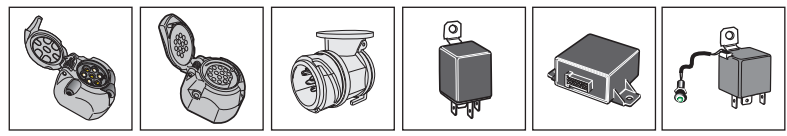

Hyundai 2007-

SPARE PARTS

www.ecs-electronics.com

- | | |
|-------------------------------------|-------------------------------|
| (DE) Anschluss Steckdose | (CZ) Objímkový konektor |
| (FR) Connection de la prise | (DK) Stikdåse forbindelse |
| (NL) Contactdoos aansluiting | (FI) Pistorasia liitäntä |
| (GB) Socket connection | (GR) Υποδοχή σύνδεσης |
| (ES) Conexión de la caja de enchufe | (NO) Tilkobling koblingsboks |
| (IT) Allaccio zoccolo | (PL) Połączenie przez gniazdo |
| (SE) Anslutning kontaktdosa | |