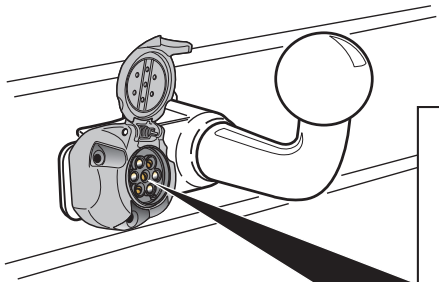

- ⒹE Gebrauchsanleitung
- ⒻFR Mode d'emploi
- ⒼNL Gebruikershandleiding
- ⒼGB User guide
- ⒺES Guía del usuario
- ⒾIT Manuale di istruzioni
- ⒺSE Bruksanvisning
- ⒸZ Uživatelská příručka
- ⒹK Brugervejledning
- ⒻFI Käyttöohjeet
- ⒼGR Οδηγός χρήστη
- ⒼNO Brukerveiledning
- ⒼPL Instrukcja obsługi