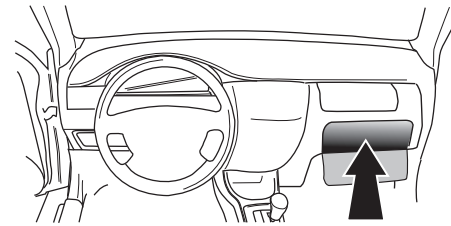

- ⒹE Gebrauchsanleitung
- ⒻFR Mode d'emploi
- ⒼNL Gebruikershandleiding
- ⒼGB User guide
- ⒺES Guía del usuario
- ⒾIT Manuale di istruzioni
- ⒺSE Bruksanvisning
- ⒸZ Uživatelská příručka
- ⒹK Brugervejledning
- ⒻFI Käyttöohjeet
- ⒼGR Οδηγός χρήστη
- ⒼNO Brukerveiledning
- ⒼPL Instrukcja obsługi