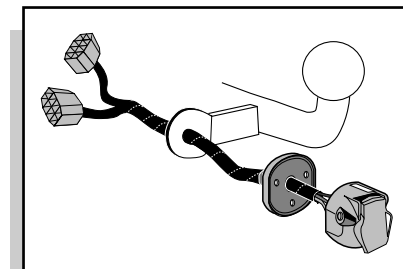

**Einbauanleitung Elektrosatz  
Anhängervorrichtung mit 13-P Steckdose  
lt. DIN/ISO Norm 11446**

**Instructions de montage du faisceau  
électrique pour crochet d'attelage  
conforme à la norme  
DIN/ISO 11446 prise 13-P**

**Fitting instructions electric wiringkit  
towbar with 13-P socket up to  
DIN/ISO norm 11446**

**Montage-handleiding elektrokabelset voor  
trekhaak met 13-P contactdoos  
vlg. DIN/ISO norm 11446**