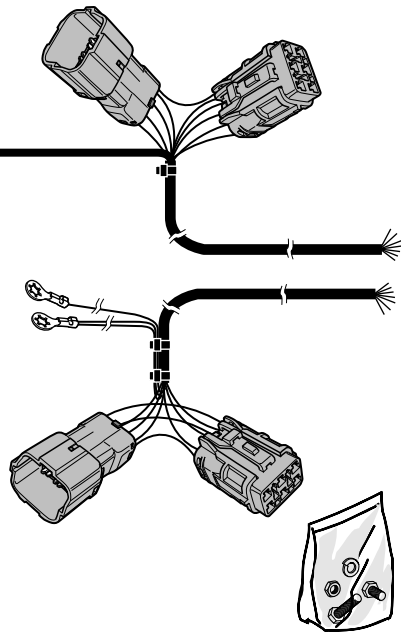

**Einbauanleitung Elektrosatz  
Anhängervorrichtung mit 13-P Steckdose  
lt. DIN/ISO Norm 11446**

**Instructions de montage du faisceau  
électrique pour crochet d'attelage  
conforme à la norme  
DIN/ISO 11446 prise 13-P**

**Fitting instructions electric wiringkit  
towbar with 13-P socket up to  
DIN/ISO norm 11446**

**Montage-handleiding elektrokabelset voor  
trekhaak met 13-P contactdoos  
vlg. DIN/ISO norm 11446**

## HYUNDAI TERRACAN 2001-

Bestel Nr.: HY-026-DB

\* Teilliste

\* Liste de pieces

\* Part list

\* Onderdelenlijst

Braun/Weiß Maron/Blanc  
Brown/White Bruin/Wit

**8**  **Vorsicht! heißen Auspuff!**  
**Attention! Échappement chaud!**  
**Careful! Hot exhaust!**  
**Let op uitlaat i.v.m. hitte!!**

**9**  **10mm**

**10**   **Code**

**11**  **FUNKTIONEN KONTROLLIEREN !**  
**CONTRÔLER LES FONCTIONS !**  
**CONTROLEER FUNCTIES !**

**1**   **Code**

**2**   **4x 10mm**

**INFO**

**ROUTING**

**3**