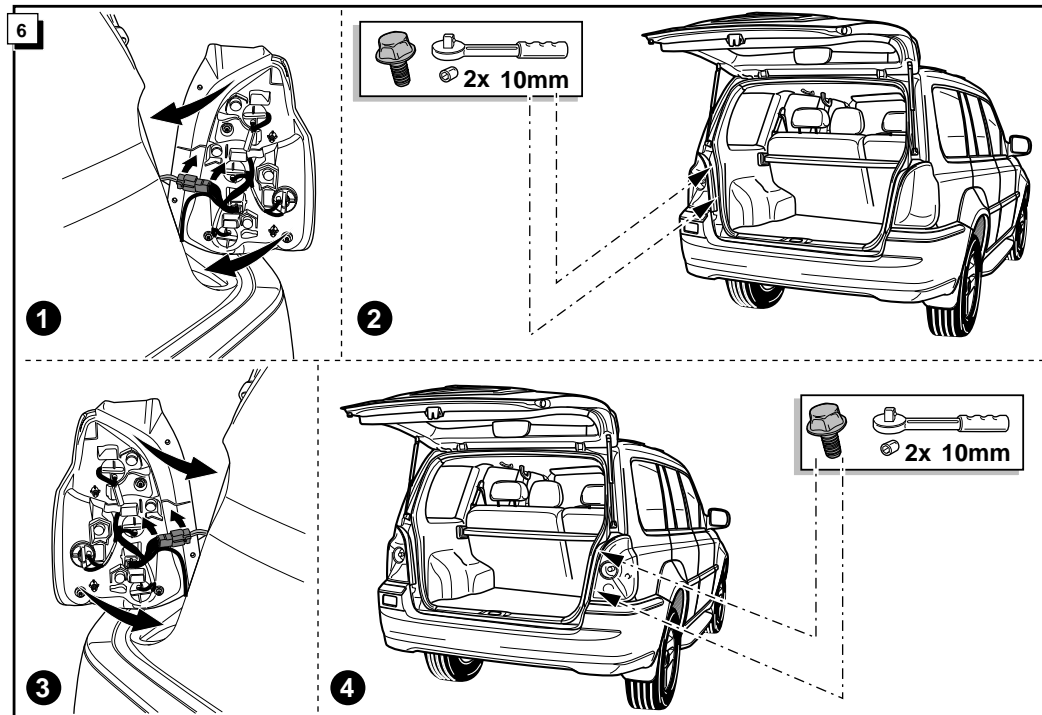

**Einbauanleitung Elektrosatz
Anhängervorrichtung mit 12-N Steckdose
lt. DIN/ISO Norm 1724**

**Instructions de montage du faisceau
électrique pour crochet d'attelage
conforme à la norme
DIN/ISO 1724 prise 12-N**

Bestel Nr.: HY-026-BB

* Teilliste

* Liste de pieces

* Part list

* Onderdelenlijst

DIN/ISO 1724		D	F	GB	NL
	1/L	gelb	jaune	yellow	geel
	2	blau	bleu	blue	blauw
	1-8	weiß	blanc	white	wit
	4/R	grün	vert	green	groen
	5/58-R	braun	marron	brown	bruin
	6/54	rot	rouge	red	rood
	7/58-L	schwarz	noir	black	zwart
	8/58-b	grau	gris	grey	grijs