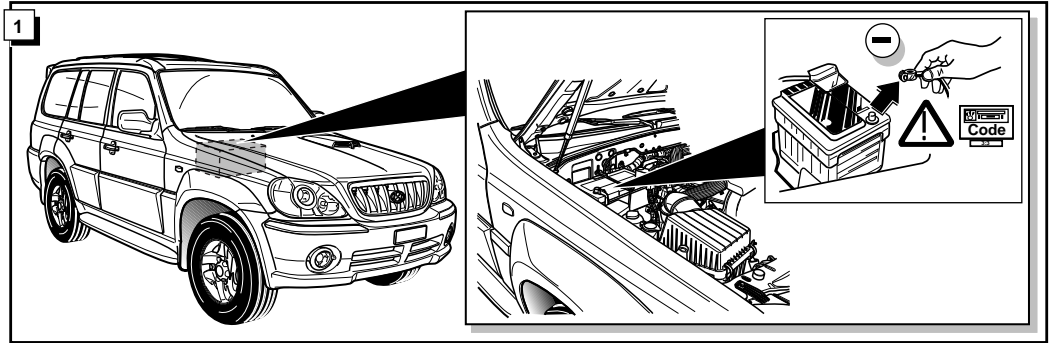

**Einbauanleitung Elektrosatz
Anhängervorrichtung mit 12-N Steckdose
lt. DIN/ISO Norm 1724**

**Instructions de montage du faisceau
électrique pour crochet d'attelage
conforme à la norme
DIN/ISO 1724 prise 12-N**

Bestel Nr.: HY-026-BB

* Teilliste

* Liste de pieces

* Part list

* Onderdelenlijst

DIN/ISO 1724		D	F	GB	NL
	1/L	gelb	jaune	yellow	geel
	2	blau	bleu	blue	blauw
	1-8	weiß	blanc	white	wit
	4/R	grün	vert	green	groen
	5/58-R	braun	marron	brown	bruin
	6/54	rot	rouge	red	rood
	7/58-L	schwarz	noir	black	zwart
	8/58-b	grau	gris	grey	grijs