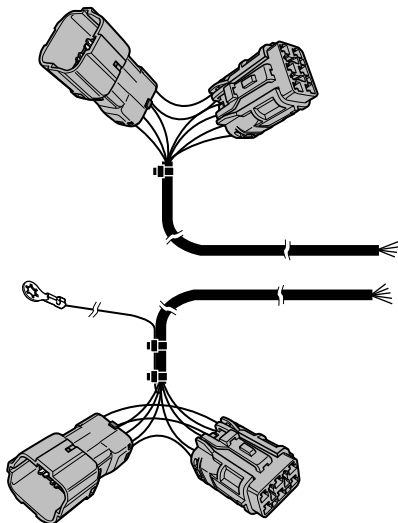

**Einbauanleitung Elektrosatz
Anhängervorrichtung mit 12-N Steckdose
lt. DIN/ISO Norm 1724**

**Instructions de montage du faisceau
électrique pour crochet d'attelage
conforme à la norme
DIN/ISO 1724 prise 12-N**

**Fitting instructions electric wiringkit
towbar with 12-N socket up to
DIN/ISO norm 1724**

**Montage-handleiding elektrokabelset voor
trekhaak met 12-N contactdoos
vlg. DIN/ISO norm 1724**

HYUNDAI TERRACAN 2001-

Bestel Nr.: HY-026-BB

* Teilliste

* Liste de pieces

* Part list

* Onderdelenlijst

DIN/ISO 1724		D	F	GB	NL
	1/L	gelb	jaune	yellow	geel
	2	blau	bleu	blue	blauw
	1-8	weiß	blanc	white	wit
	4/R	grün	vert	green	groen
	5/58-R	braun	marron	brown	bruin
	6/54	rot	rouge	red	rood
	7/58-L	schwarz	noir	black	zwart
	8/58-b	grau	gris	grey	grijs