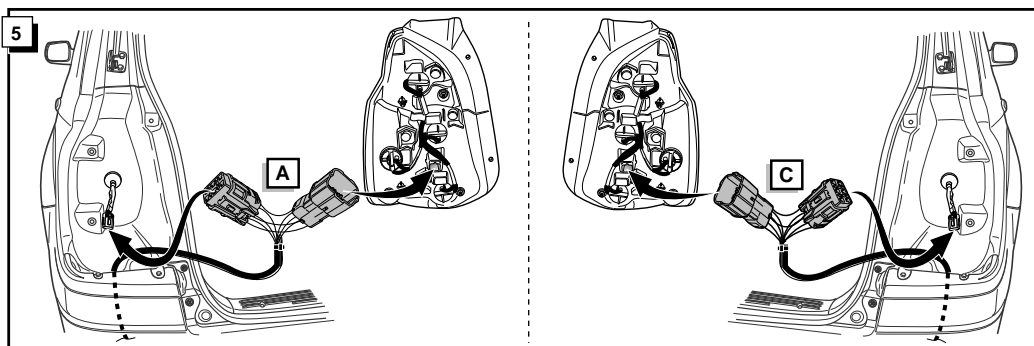

**Einbauanleitung Elektrosatz
Anhängervorrichtung mit 12-N Steckdose
lt. DIN/ISO Norm 1724**

**Instructions de montage du faisceau
électrique pour crochet d'attelage
conforme à la norme
DIN/ISO 1724 prise 12-N**

**Fitting instructions electric wiringkit
towbar with 12-N socket up to
DIN/ISO norm 1724**

**Montage-handleiding elektrokabelset voor
trekhaak met 12-N contactdoos
vlg. DIN/ISO norm 1724**

HYUNDAI TERRACAN 2001-

Bestel Nr.: HY-026-BB

* Teilliste

* Liste de pieces

* Part list

* Onderdelenlijst

DIN/ISO 1724		D	F	GB	NL
	1/L	gelb	jaune	yellow	geel
	2	blau	bleu	blue	blauw
	1-8	weiß	blanc	white	wit
	4/R	grün	vert	green	groen
	5/58-R	braun	marron	brown	bruin
	6/54	rot	rouge	red	rood
	7/58-L	schwarz	noir	black	zwart
	8/58-b	grau	gris	grey	grijs