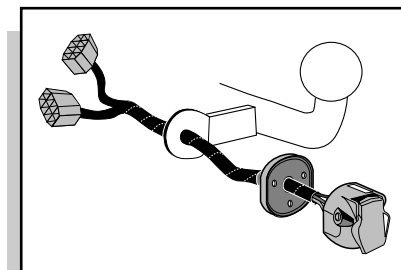

**Einbauanleitung Elektrosatz
Anhängervorrichtung mit 12-N Steckdose
lt. DIN/ISO Norm 1724**

**Instructions de montage du faisceau
électrique pour crochet d'attelage
conforme à la norme
DIN/ISO 1724 prise 12-N**

**Fitting instructions electric wiringkit
towbar with 12-N socket up to
DIN/ISO norm 1724**

**Montage-handleiding elektrokabelset voor
trekhaak met 12-N contactdoos
vlg. DIN/ISO norm 1724**

HYUNDAI TERRACAN 2001-