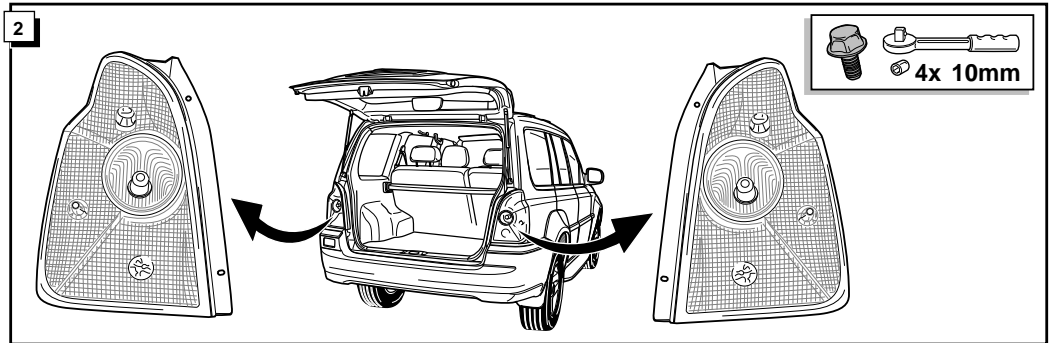

**Einbauanleitung Elektrosatz
Anhängervorrichtung mit 12-N Steckdose
lt. DIN/ISO Norm 1724**

**Instructions de montage du faisceau
électrique pour crochet d'attelage
conforme à la norme
DIN/ISO 1724 prise 12-N**

**Fitting instructions electric wiringkit
towbar with 12-N socket up to
DIN/ISO norm 1724**

**Montage-handleiding elektrokabelset voor
trekhaak met 12-N contactdoos
vlg. DIN/ISO norm 1724**

HYUNDAI TERRACAN 2001-

Bestel Nr.: HY-026-BB

* Teilliste

* Liste de pieces

* Part list

* Onderdelenlijst

DIN/ISO 1724		D	F	GB	NL
	1/L	gelb	jaune	yellow	geel
	2	blau	bleu	blue	blauw
	1-8	weiß	blanc	white	wit
	4/R	grün	vert	green	groen
	5/58-R	braun	marron	brown	bruin
	6/54	rot	rouge	red	rood
	7/58-L	schwarz	noir	black	zwart
	8/58-b	grau	gris	grey	grijs