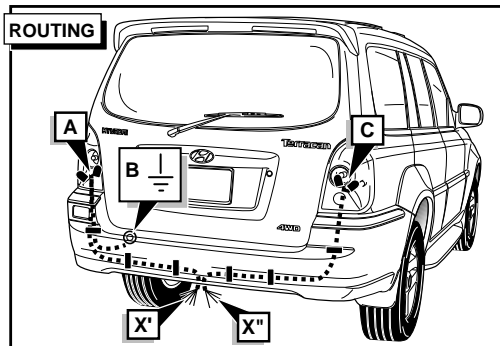

**Einbauanleitung Elektrosatz
Anhängervorrichtung mit 12-N Steckdose
lt. DIN/ISO Norm 1724**

**Instructions de montage du faisceau
électrique pour crochet d'attelage
conforme à la norme
DIN/ISO 1724 prise 12-N**

**Fitting instructions electric wiringkit
towbar with 12-N socket up to
DIN/ISO norm 1724**

**Montage-handleiding elektrokabelset voor
trekhaak met 12-N contactdoos
vlg. DIN/ISO norm 1724**

HYUNDAI TERRACAN 2001-

Bestel Nr.: HY-026-BB

* Teilliste

* Liste de pieces

* Part list

* Onderdelenlijst

DIN/ISO 1724		D	F	GB	NL
	1/L	gelb	jaune	yellow	geel
	2	blau	bleu	blue	blauw
	1-8	weiß	blanc	white	wit
	4/R	grün	vert	green	groen
	5/58-R	braun	marron	brown	bruin
	6/54	rot	rouge	red	rood
	7/58-L	schwarz	noir	black	zwart
	8/58-b	grau	gris	grey	grijs