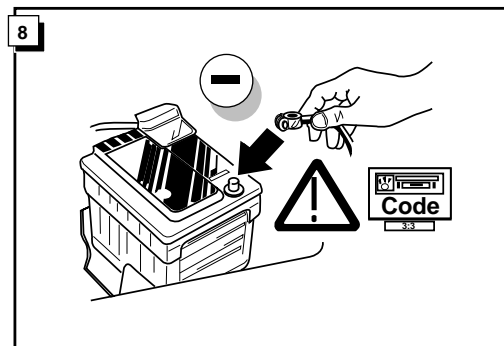

**Einbauanleitung Elektrosatz
Anhängervorrichtung mit 12-N Steckdose
lt. DIN/ISO Norm 1724**

**Instructions de montage du faisceau
électrique pour crochet d'attelage
conforme à la norme
DIN/ISO 1724 prise 12-N**

**Fitting instructions electric wiringkit
towbar with 12-N socket up to
DIN/ISO norm 1724**

**Montage-handleiding elektrokabelset voor
trekhaak met 12-N contactdoos
vlg. DIN/ISO norm 1724**

HYUNDAI TERRACAN 2001-

Bestel Nr.: HY-026-BB

* Teilliste

* Liste de pieces

* Part list

* Onderdelenlijst

DIN/ISO 1724		D	F	GB	NL
	1/L	gelb	jaune	yellow	geel
	2	blau	bleu	blue	blauw
	1-8	weiß	blanc	white	wit
	4/R	grün	vert	green	groen
	5/58-R	braun	marron	brown	bruin
	6/54	rot	rouge	red	rood
	7/58-L	schwarz	noir	black	zwart
	8/58-b	grau	gris	grey	grijs