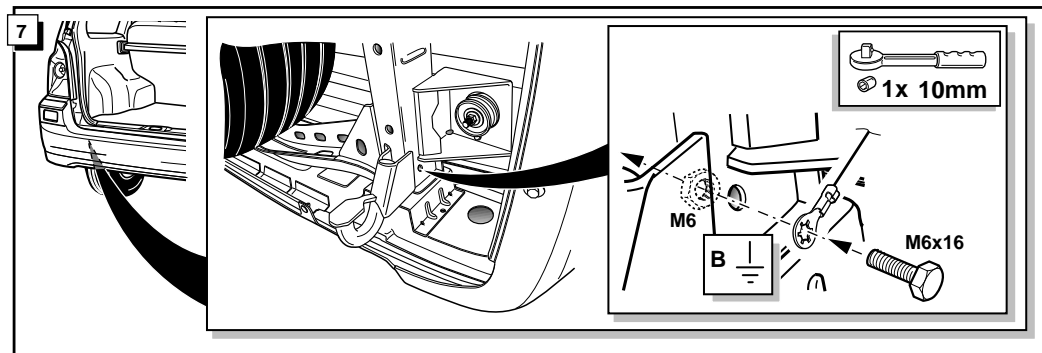

**Einbauanleitung Elektrosatz
Anhängervorrichtung mit 12-N Steckdose
lt. DIN/ISO Norm 1724**

**Instructions de montage du faisceau
électrique pour crochet d'attelage
conforme à la norme
DIN/ISO 1724 prise 12-N**

Bestel Nr.: HY-026-BB

* Teilliste

* Liste de pieces

* Part list

* Onderdelenlijst

DIN/ISO 1724		D	F	GB	NL
	1/L	gelb	jaune	yellow	geel
	2	blau	bleu	blue	blauw
	1-8	weiß	blanc	white	wit
	4/R	grün	vert	green	groen
	5/58-R	braun	marron	brown	bruin
	6/54	rot	rouge	red	rood
	7/58-L	schwarz	noir	black	zwart
	8/58-b	grau	gris	grey	grijs