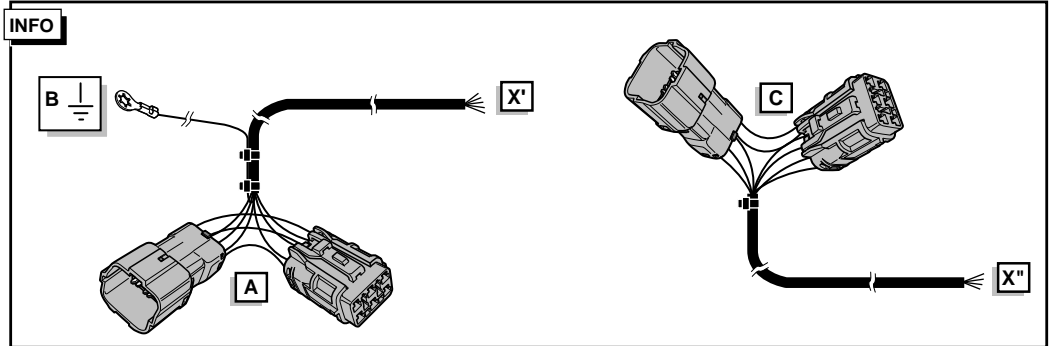

**Einbauanleitung Elektrosatz
Anhängervorrichtung mit 12-N Steckdose
lt. DIN/ISO Norm 1724**

**Instructions de montage du faisceau
électrique pour crochet d'attelage
conforme à la norme
DIN/ISO 1724 prise 12-N**

**Fitting instructions electric wiringkit
towbar with 12-N socket up to
DIN/ISO norm 1724**

**Montage-handleiding elektrokabelset voor
trekhaak met 12-N contactdoos
vlg. DIN/ISO norm 1724**

HYUNDAI TERRACAN 2001-

Bestel Nr.: HY-026-BB

* Teilliste

* Liste de pieces

* Part list

* Onderdelenlijst

DIN/ISO 1724		D	F	GB	NL
	1/L	gelb	jaune	yellow	geel
	2	blau	bleu	blue	blauw
	1-8	weiß	blanc	white	wit
	4/R	grün	vert	green	groen
	5/58-R	braun	marron	brown	bruin
	6/54	rot	rouge	red	rood
	7/58-L	schwarz	noir	black	zwart
	8/58-b	grau	gris	grey	grijs