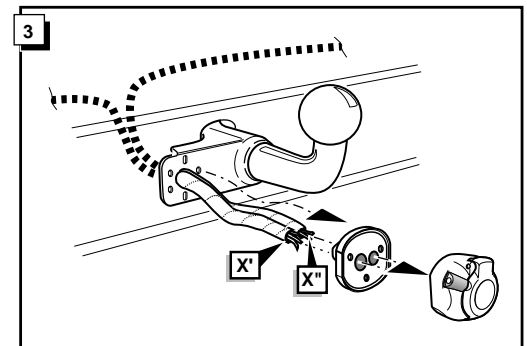

**Einbauanleitung Elektrosatz
Anhängervorrichtung mit 12-N Steckdose
lt. DIN/ISO Norm 1724**

**Instructions de montage du faisceau
électrique pour crochet d'attelage
conforme à la norme
DIN/ISO 1724 prise 12-N**

**Fitting instructions electric wiringkit
towbar with 12-N socket up to
DIN/ISO norm 1724**

**Montage-handleiding elektrokabelset voor
trekhaak met 12-N contactdoos
vlg. DIN/ISO norm 1724**

HYUNDAI TERRACAN 2001-

Bestel Nr.: HY-026-BB

* Teilliste

* Liste de pieces

* Part list

* Onderdelenlijst

DIN/ISO 1724		D	F	GB	NL
	1/L	gelb	jaune	yellow	geel
	2	blau	bleu	blue	blauw
	1-8	weiß	blanc	white	wit
	4/R	grün	vert	green	groen
	5/58-R	braun	marron	brown	bruin
	6/54	rot	rouge	red	rood
	7/58-L	schwarz	noir	black	zwart
	8/58-b	grau	gris	grey	grijs