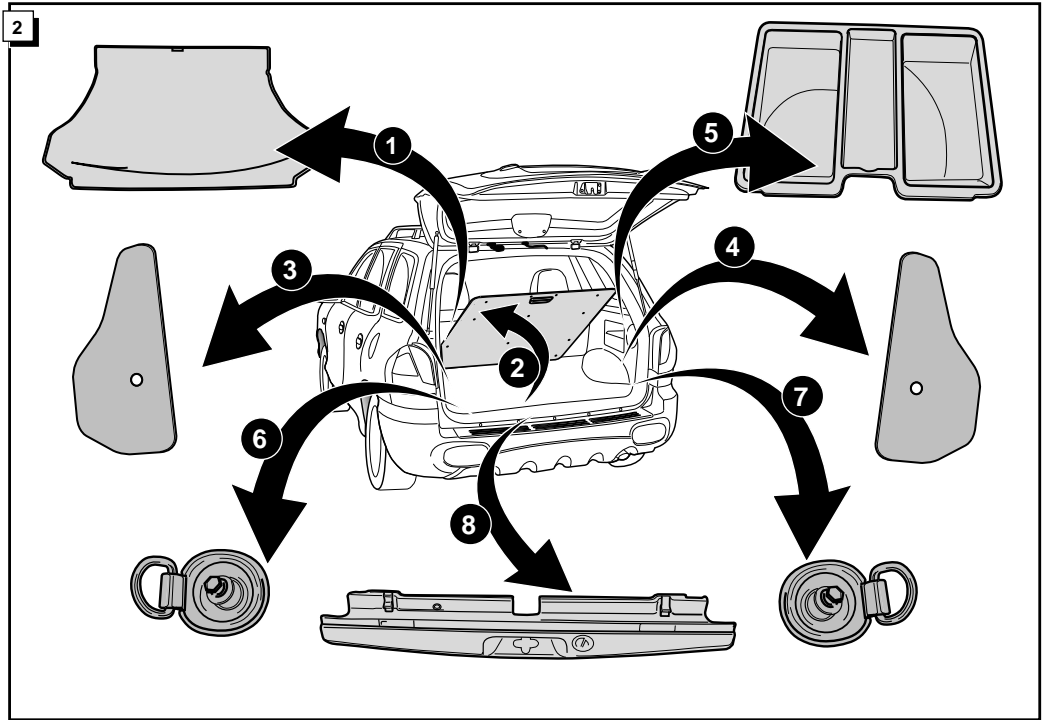

**Einbauanleitung Elektrosatz  
Anhängervorrichtung mit 13-P Steckdose  
lt. DIN/ISO Norm 11446**

**Instructions de montage du faisceau  
électrique pour crochet d'attelage  
conforme à la norme  
DIN/ISO 11446 prise 13-P**

**Fitting instructions electric wiringkit  
towbar with 13-P socket up to  
DIN/ISO norm 11446**

**Montage-handleiding elektrokabelset voor  
trekhaak met 13-P contactdoos  
vigs. DIN/ISO norm 11446**

**HYUNDAI SANTA FE 2001-**

**Bestel Nr.: HY-017-DB**

\* Teilliste

\* Liste de pieces

\* Part list

\* Onderdelenlijst

15

**FUNKTIONEN KONTROLLIEREN !**  
**CONTRÔLER LES FONCTIONS !**  
**CHECK FUNCTIONS !**  
**CONTROLEER FUNCTIES !**