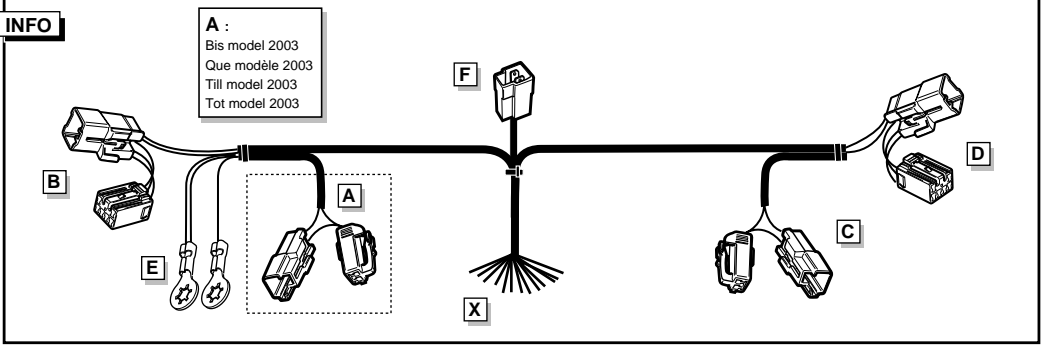

**Einbauanleitung Elektrosatz  
Anhängervorrichtung mit 13-P Steckdose  
lt. DIN/ISO Norm 11446**

**Instructions de montage du faisceau  
électrique pour crochet d'attelage  
conforme à la norme  
DIN/ISO 11446 prise 13-P**

**Fitting instructions electric wiringkit  
towbar with 13-P socket up to  
DIN/ISO norm 11446**

**Montage-handleiding elektrokabelset voor  
trekhaak met 13-P contactdoos  
vigs. DIN/ISO norm 11446**

**HYUNDAI SANTA FE 2001-**

**Bestel Nr.: HY-017-DB**

\* Teilliste

\* Liste de pieces

\* Part list

\* Onderdelenlijst

15

**FUNKTIONEN KONTROLLIEREN !**  
**CONTRÔLER LES FONCTIONS !**  
**CHECK FUNCTIONS !**  
**CONTROLEER FUNCTIES !**

**INFO** Anschluß Steckdose / Connection de la prise / Socket connection / Contactdoos aansluiting

DIN/ISO 11446	(D)	(F)	(GB)	(NL)	
1/L	gelb	jaune	yellow	geel	
2	blau	bleu	blue	blauw	
2a	grau	gris	grey	grijs	
1-8	weiß	blanc	white	wit	
4/R	grün	vert	green	groen	
5/58-R	braun	marron	brown	bruin	
6/54	rot	rouge	red	rood	
7/58-L	schwarz	noir	black	zwart	
Reverse	schwarz/rot	noir/rouge	black/red	zwart/rood	
30+	9	braun/weiß	marron/blanc	brown/white	bruin/wit
15+	10	rot	rouge	red	rood
11	weiß	blanc	white	wit	
12	rot/blau	rouge/bleu	red/blue	rood/blauw	
13	weiß	blanc	white	wit	