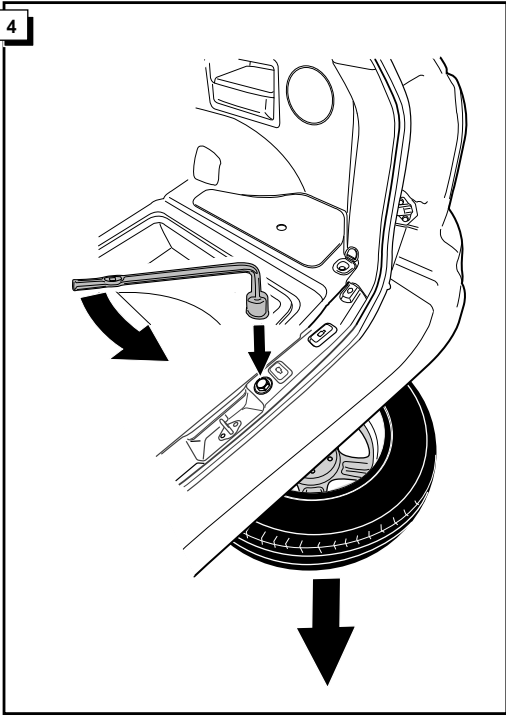

**Einbauanleitung Elektrosatz  
Anhängervorrichtung mit 13-P Steckdose  
lt. DIN/ISO Norm 11446**

**Instructions de montage du faisceau  
électrique pour crochet d'attelage  
conforme à la norme  
DIN/ISO 11446 prise 13-P**

**Fitting instructions electric wiringkit  
towbar with 13-P socket up to  
DIN/ISO norm 11446**

**Montage-handleiding elektrokabelset voor  
trekhaak met 13-P contactdoos  
vigs. DIN/ISO norm 11446**

**HYUNDAI SANTA FE 2001-**

**Bestel Nr.: HY-017-DB**

\* Teilliste

\* Liste de pieces

\* Part list

\* Onderdelenlijst

15

**FUNKTIONEN KONTROLLIEREN !**  
**CONTRÔLER LES FONCTIONS !**  
**CHECK FUNCTIONS !**  
**CONTROLEER FUNCTIES !**