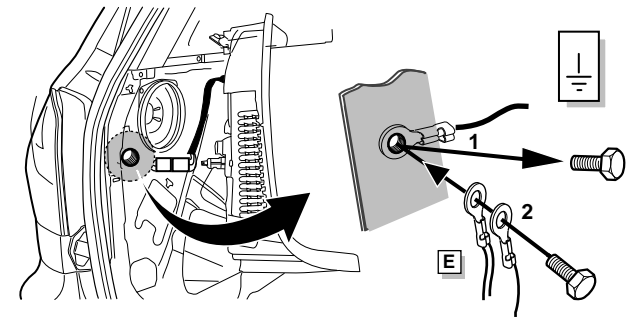

8

A :
Bis model 2003
Que modèle 2003
Till model 2003
Tot model 2003

9

10

11

ROUTING

12

13