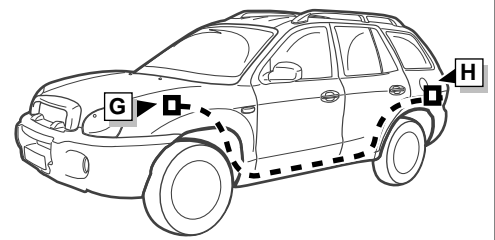

8

A :
Bis model 2003
Que modèle 2003
Till model 2003
Tot model 2003

9

10

11

ROUTING

12

13