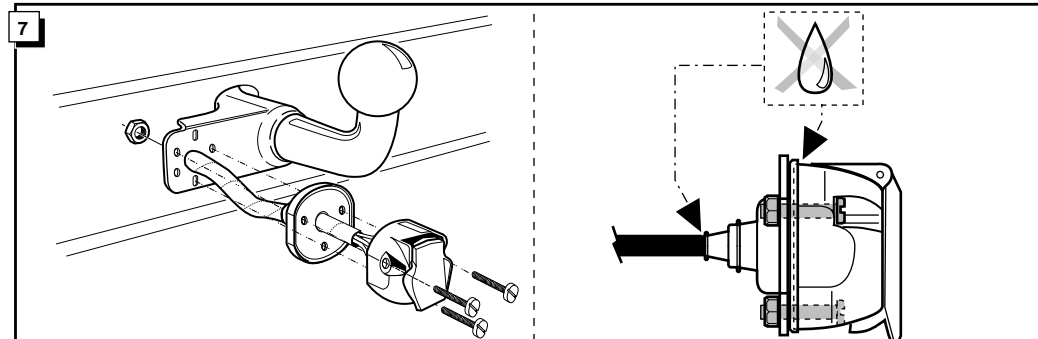

INFO Anschluß Steckdose / Connection de la prise / Socket connection / Contactdoos aansluiting

DIN/ISO 11446	(D)	(F)	(GB)	(NL)	
1/L	gelb	jaune	yellow	geel	
2	blau	bleu	blue	blauw	
2a	grau	gris	grey	grijs	
1-8	weiß	blanc	white	wit	
4/R	grün	vert	green	groen	
5/58-R	braun	marron	brown	bruin	
6/54	rot	rouge	red	rood	
7/58-L	schwarz	noir	black	zwart	
Reverse	schwarz/rot	noir/rouge	black/red	zwart/rood	
30+	9	braun/weiß	marron/blanc	brown/white	bruin/wit
15+	10	rot	rouge	red	rood
11	weiß	blanc	white	wit	
12	rot/blau	rouge/bleu	red/blue	rood/blauw	
13	weiß	blanc	white	wit