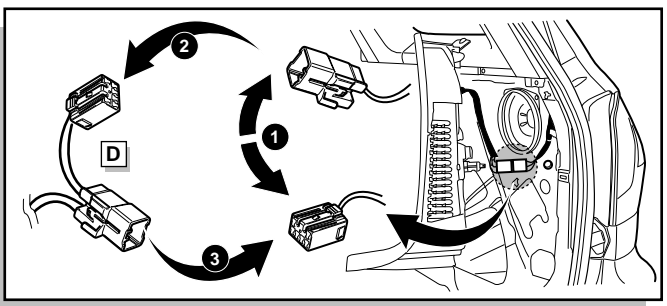

A :
Bis model 2003
Que modèle 2003
Till model 2003
Tot model 2003

9