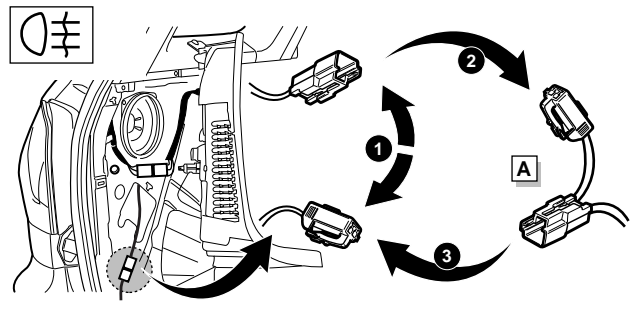

8

A :
Bis model 2003
Que modèle 2003
Till model 2003
Tot model 2003

9

10

11

ROUTING

12

13