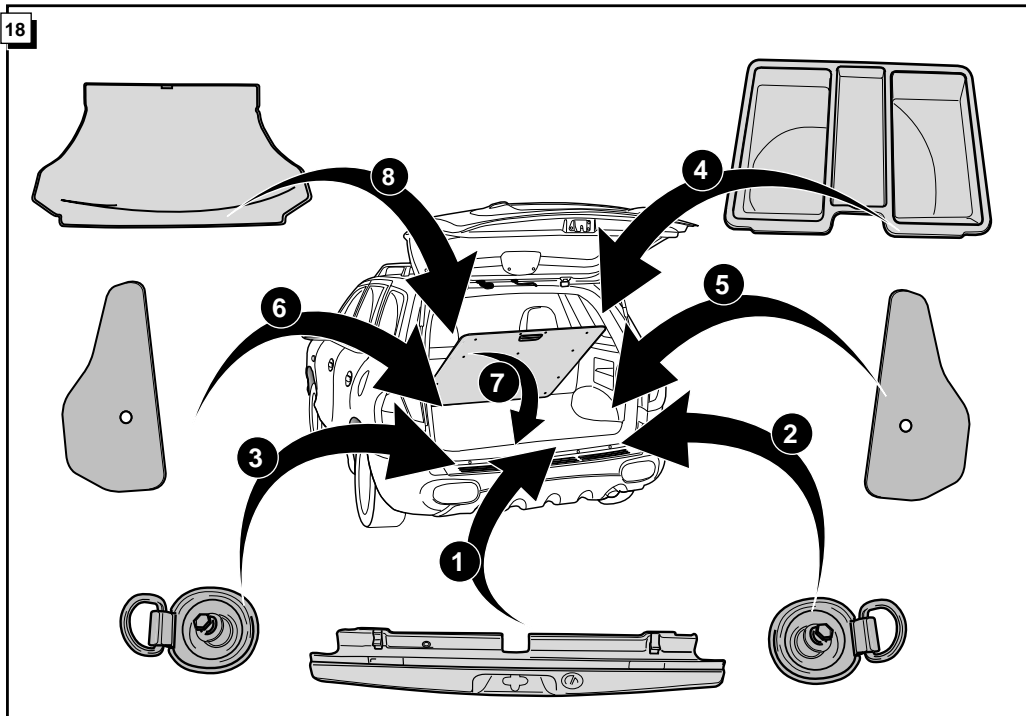

**Einbauanleitung Elektrosatz  
Anhängervorrichtung mit 13-P Steckdose  
lt. DIN/ISO Norm 11446**

**Instructions de montage du faisceau  
électrique pour crochet d'attelage  
conforme à la norme  
DIN/ISO 11446 prise 13-P**

**Fitting instructions electric wiringkit  
towbar with 13-P socket up to  
DIN/ISO norm 11446**

**Montage-handleiding elektrokabelset voor  
trekhaak met 13-P contactdoos  
vigs. DIN/ISO norm 11446**

**HYUNDAI SANTA FE 2001-**

**Bestel Nr.: HY-017-DB**

\* Teilliste

\* Liste de pieces

\* Part list

\* Onderdelenlijst

15

**FUNKTIONEN KONTROLLIEREN !**  
**CONTRÔLER LES FONCTIONS !**  
**CHECK FUNCTIONS !**  
**CONTROLEER FUNCTIES !**