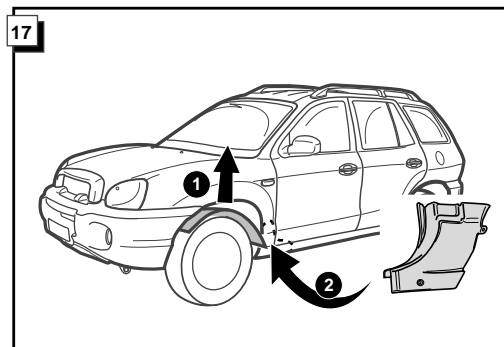

**Fitting instructions electric wiringkit  
towbar with 13-P socket up to  
DIN/ISO norm 11446**

**Montage-handleiding elektrokabelset voor  
trekhaak met 13-P contactdoos  
vigs. DIN/ISO norm 11446**

**HYUNDAI SANTA FE 2001-**

**Bestel Nr.: HY-017-DB**

\* Teilliste

\* Liste de pieces

\* Part list

\* Onderdelenlijst

15

**FUNKTIONEN KONTROLLIEREN !**  
**CONTRÔLER LES FONCTIONS !**  
**CHECK FUNCTIONS !**  
**CONTROLEER FUNCTIES !**