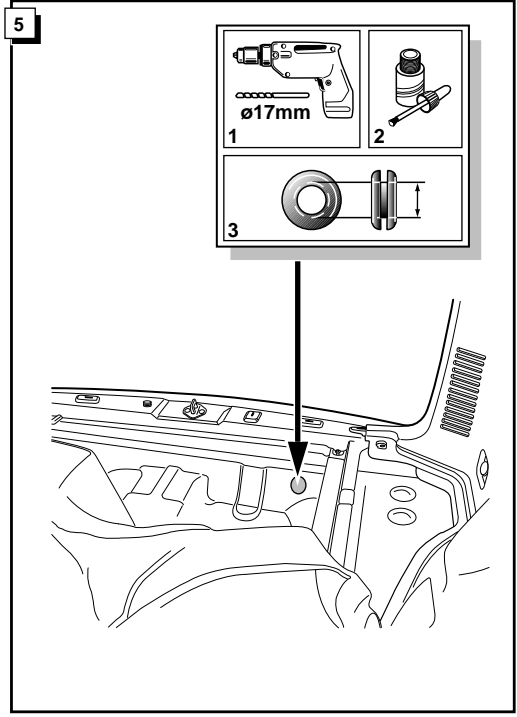

**Einbauanleitung Elektrosatz  
Anhängervorrichtung mit 13-P Steckdose  
lt. DIN/ISO Norm 11446**

**Instructions de montage du faisceau  
électrique pour crochet d'attelage  
conforme à la norme  
DIN/ISO 11446 prise 13-P**

**Fitting instructions electric wiringkit  
towbar with 13-P socket up to  
DIN/ISO norm 11446**

**Montage-handleiding elektrokabelset voor  
trekhaak met 13-P contactdoos  
vigs. DIN/ISO norm 11446**

**HYUNDAI SANTA FE 2001-**

**Bestel Nr.: HY-017-DB**

\* Teilliste

\* Liste de pieces

\* Part list

\* Onderdelenlijst

15

**FUNKTIONEN KONTROLLIEREN !**  
**CONTRÔLER LES FONCTIONS !**  
**CHECK FUNCTIONS !**  
**CONTROLEER FUNCTIES !**