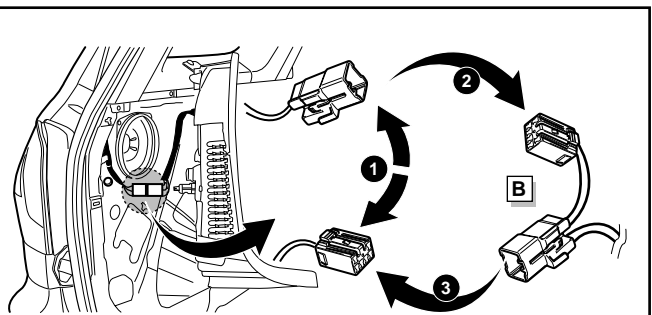

8

A :
Bis model 2003
Que modèle 2003
Till model 2003
Tot model 2003

9

10

11

ROUTING

12

13