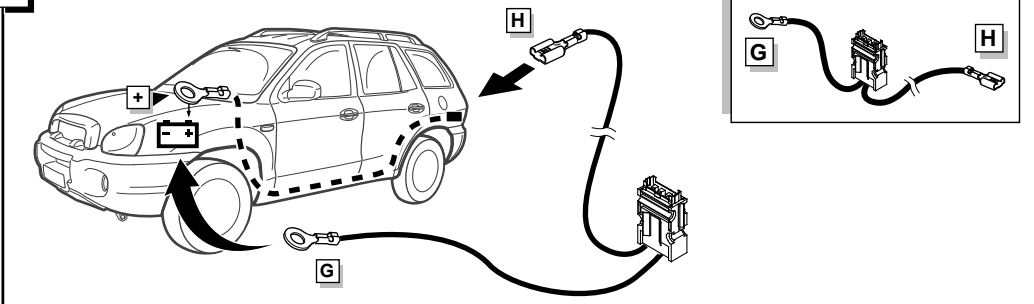

**Einbauanleitung Elektrosatz  
Anhängervorrichtung mit 13-P Steckdose  
lt. DIN/ISO Norm 11446**

**Instructions de montage du faisceau  
électrique pour crochet d'attelage  
conforme à la norme  
DIN/ISO 11446 prise 13-P**

8

**A :**  
 Bis model 2003  
 Que modèle 2003  
 Till model 2003  
 Tot model 2003

9

10

11

**ROUTING**

12

13