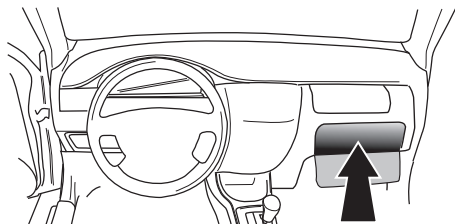

SPARE PARTS

www.ecs-electronics.com

Partnr.: HN-306-BB

Gebrauchsanleitung (DE)	(CZ) Uživatelská příručka
Mode d'emploi (FR)	(DK) Brugervejledning
Gebruikershandleiding (NL)	(FI) Käyttöohjeet
User guide (GB)	(GR) Οδηγός χρήστη
Guía del usuario (ES)	(NO) Brukerveiledning
Manuale di istruzioni (IT)	(PL) Instrukcja obsługi
Bruksanvisning (SE)	