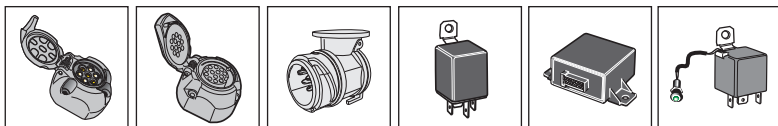

SPARE PARTS

www.ecs-electronics.com

Partnr.: HN-306-BB

Gebrauchsanleitung (DE)	(CZ) Uživatelská příručka
Mode d'emploi (FR)	(DK) Brugervejledning
Gebruikershandleiding (NL)	(FI) Käyttöohjeet
User guide (GB)	(GR) Οδηγός χρήστη
Guía del usuario (ES)	(NO) Brukerveiledning
Manuale di istruzioni (IT)	(PL) Instrukcja obsługi
Bruksanvisning (SE)	

Honda Accord 2008-

- | | |
|-------------------------------------|-------------------------------|
| (DE) Anschluss Steckdose | (CZ) Objímkový konektor |
| (FR) Connection de la prise | (DK) Stikdåse forbindelse |
| (NL) Contactdoos aansluiting | (FI) Pistorasia liitäntä |
| (GB) Socket connection | (GR) Υποδοχή σύνδεσης |
| (ES) Conexión de la caja de enchufe | (NO) Tilkobling koblingsboks |
| (IT) Allaccio zoccolo | (PL) Połączenie przez gniazdo |
| (SE) Anslutning kontaktdosa | |