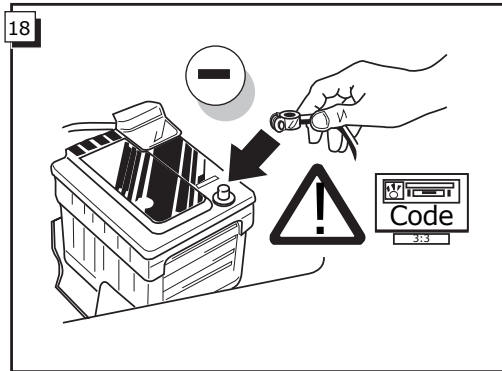

Einbauanleitung Elektrosatz  
Anhängervorrichtung mit 13-P Steckdose  
lt. DIN/ISO Norm 11446

Instructions de montage du faisceau  
électrique pour crochet d'attelage  
conforme à la norme  
DIN/ISO 11446 prise 13-P

Fitting instructions electric wiringkit  
towbar with 13-P socket up to  
DIN/ISO norm 11446

Montage-handleiding elektrokabelset voor  
trekhaak met 13-P contactdoos  
vlg. DIN/ISO norm 11446

## HONDA CRV 2002-

Bestel Nr.: HN-085-DB

\* Teilliste

\* Liste de pieces

\* Part list

\* Onderdelenlijst

19

**!** FUNKTIONEN KONTROLLIEREN !  
 CONTRÔLER LES FONCTIONS !  
 CHECK FUNCTIONS !  
 CONTROLEER FUNCTIES !