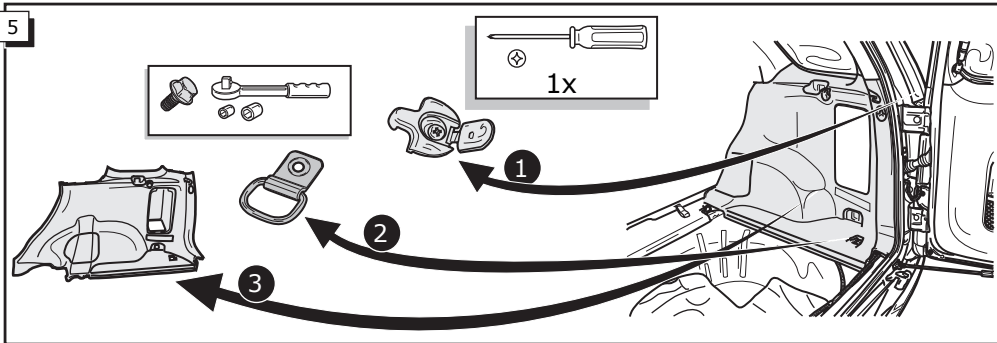

19

! FUNKTIONEN KONTROLLIEREN !
CONTRÔLER LES FONCTIONS !
CHECK FUNCTIONS !
CONTROLEER FUNCTIES !