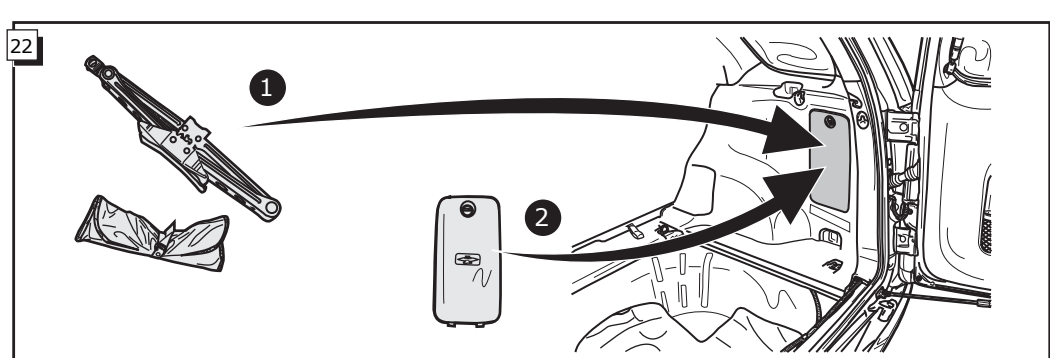

19

! FUNKTIONEN KONTROLLIEREN !
CONTRÔLER LES FONCTIONS !
CHECK FUNCTIONS !
CONTROLEER FUNCTIES !