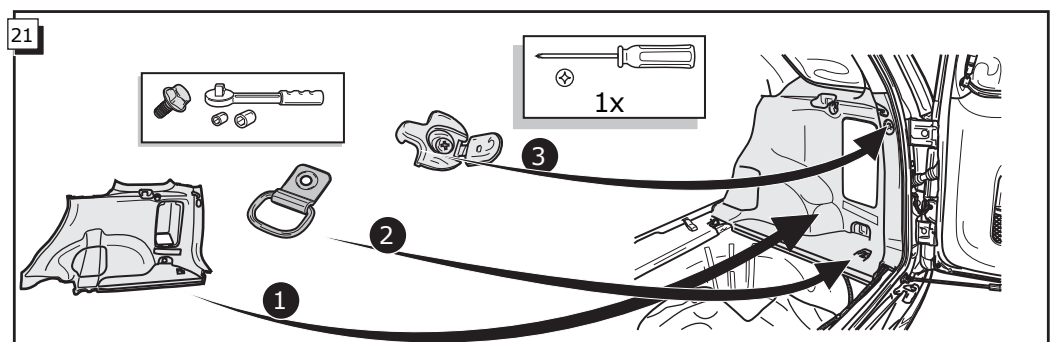

19

! FUNKTIONEN KONTROLLIEREN !
CONTRÔLER LES FONCTIONS !
CHECK FUNCTIONS !
CONTROLEER FUNCTIES !