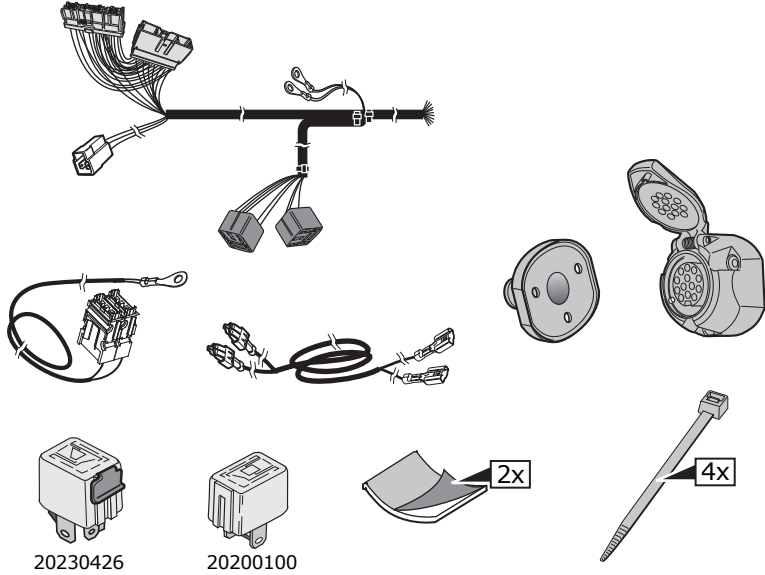

Einbauanleitung Elektrosatz  
Anhängervorrichtung mit 13-P Steckdose  
lt. DIN/ISO Norm 11446

Instructions de montage du faisceau  
électrique pour crochet d'attelage  
conforme à la norme  
DIN/ISO 11446 prise 13-P

Fitting instructions electric wiringkit  
towbar with 13-P socket up to  
DIN/ISO norm 11446

Montage-handleiding elektrokabelset voor  
trekhaak met 13-P contactdoos  
vlg. DIN/ISO norm 11446

## HONDA CRV 2002-

Bestel Nr.: HN-085-DB

\* Teilliste

\* Liste de pieces

\* Part list

\* Onderdelenlijst

19

**!** FUNKTIONEN KONTROLLIEREN !  
 CONTRÔLER LES FONCTIONS !  
 CHECK FUNCTIONS !  
 CONTROLEER FUNCTIES !