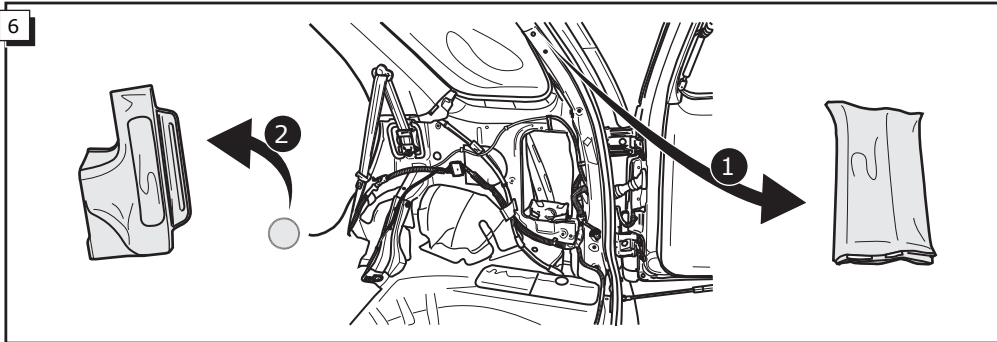

19

! FUNKTIONEN KONTROLLIEREN !
CONTRÔLER LES FONCTIONS !
CHECK FUNCTIONS !
CONTROLEER FUNCTIES !