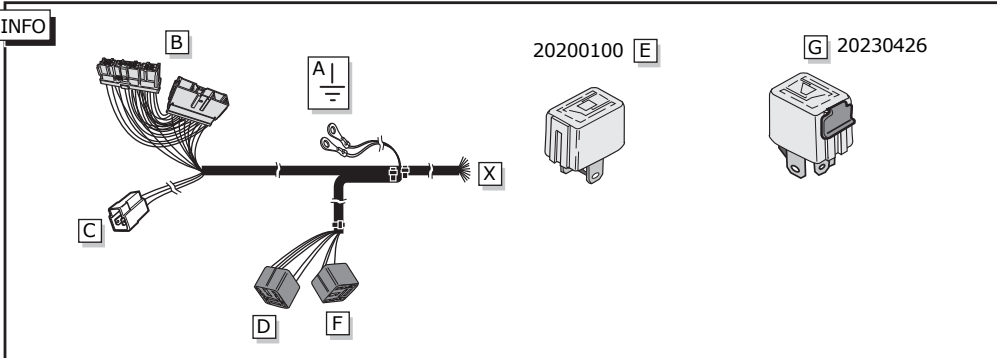

Einbauanleitung Elektrosatz  
Anhängervorrichtung mit 13-P Steckdose  
lt. DIN/ISO Norm 11446

Instructions de montage du faisceau  
électrique pour crochet d'attelage  
conforme à la norme  
DIN/ISO 11446 prise 13-P

Fitting instructions electric wiringkit  
towbar with 13-P socket up to  
DIN/ISO norm 11446

Montage-handleiding elektrokabelset voor  
trekhaak met 13-P contactdoos  
vlg. DIN/ISO norm 11446

## HONDA CRV 2002-

Bestel Nr.: HN-085-DB

\* Teilliste

\* Liste de pieces

\* Part list

\* Onderdelenlijst

19

**!** FUNKTIONEN KONTROLLIEREN !  
 CONTRÔLER LES FONCTIONS !  
 CHECK FUNCTIONS !  
 CONTROLEER FUNCTIES !