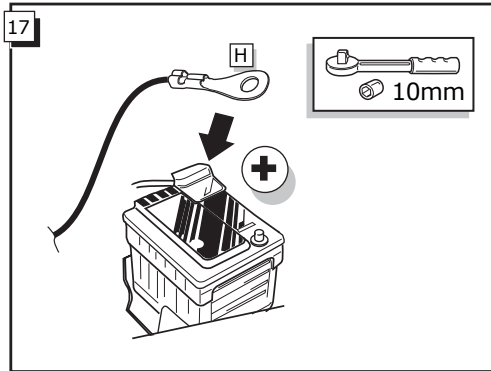

Einbauanleitung Elektrosatz  
Anhängervorrichtung mit 13-P Steckdose  
lt. DIN/ISO Norm 11446

Instructions de montage du faisceau  
électrique pour crochet d'attelage  
conforme à la norme  
DIN/ISO 11446 prise 13-P

Fitting instructions electric wiringkit  
towbar with 13-P socket up to  
DIN/ISO norm 11446

Montage-handleiding elektrokabelset voor  
trekhaak met 13-P contactdoos  
vlg. DIN/ISO norm 11446

## HONDA CRV 2002-

Bestel Nr.: HN-085-DB

\* Teilliste

\* Liste de pieces

\* Part list

\* Onderdelenlijst

19

**!** FUNKTIONEN KONTROLLIEREN !  
 CONTRÔLER LES FONCTIONS !  
 CHECK FUNCTIONS !  
 CONTROLEER FUNCTIES !