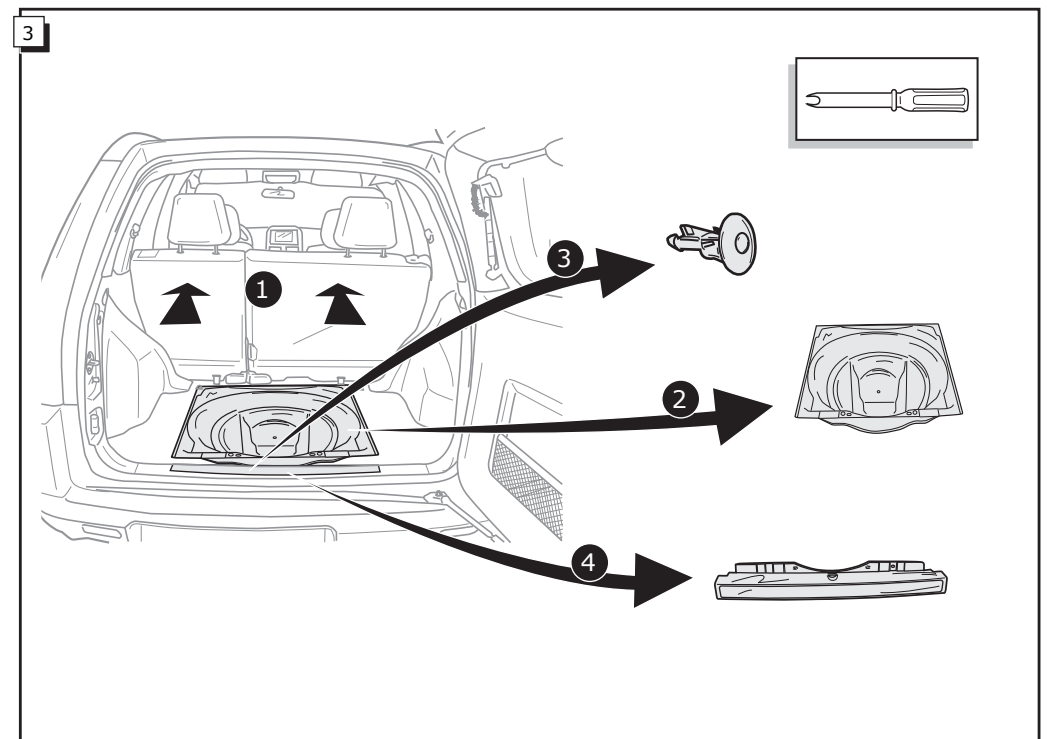

Einbauanleitung Elektrosatz  
Anhängervorrichtung mit 13-P Steckdose  
lt. DIN/ISO Norm 11446

Instructions de montage du faisceau  
électrique pour crochet d'attelage  
conforme à la norme  
DIN/ISO 11446 prise 13-P

Fitting instructions electric wiringkit  
towbar with 13-P socket up to  
DIN/ISO norm 11446

Montage-handleiding elektrokabelset voor  
trekhaak met 13-P contactdoos  
vlg. DIN/ISO norm 11446

## HONDA CRV 2002-

Bestel Nr.: HN-085-DB

\* Teilliste

\* Liste de pieces

\* Part list

\* Onderdelenlijst

19

**!** FUNKTIONEN KONTROLLIEREN !  
 CONTRÔLER LES FONCTIONS !  
 CHECK FUNCTIONS !  
 CONTROLEER FUNCTIES !