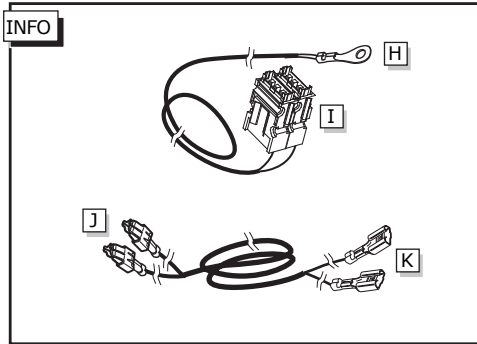

Einbauanleitung Elektrosatz  
Anhängervorrichtung mit 13-P Steckdose  
lt. DIN/ISO Norm 11446

Instructions de montage du faisceau  
électrique pour crochet d'attelage  
conforme à la norme  
DIN/ISO 11446 prise 13-P

Fitting instructions electric wiringkit  
towbar with 13-P socket up to  
DIN/ISO norm 11446

Montage-handleiding elektrokabelset voor  
trekhaak met 13-P contactdoos  
vlg. DIN/ISO norm 11446

## HONDA CRV 2002-

Bestel Nr.: HN-085-DB

\* Teilliste

\* Liste de pieces

\* Part list

\* Onderdelenlijst

19

**!** FUNKTIONEN KONTROLLIEREN !  
 CONTRÔLER LES FONCTIONS !  
 CHECK FUNCTIONS !  
 CONTROLEER FUNCTIES !