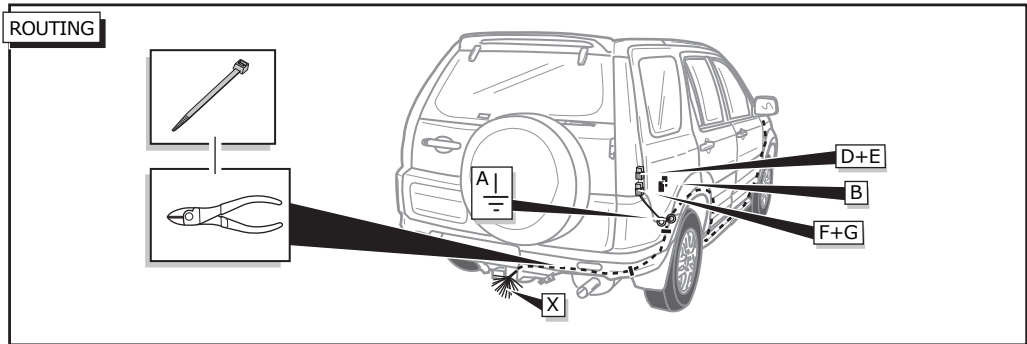

DIN/ISO 11446	(D)	(F)	(GB)	(NL)
1/L	gelb	jaune	yellow	geel
2	blau	bleu	blue	blauw
3/31	weiß	blanc	white	wit
4/R	grün	vert	green	groen
5/58-R	braun	marron	brown	bruin
6/54	rot	rouge	red	rood
7/58-L	schwarz	noir	black	zwart
8	schwarz/rot	noir/rouge	black/red	zwart/rood
9	braun/weiß	marron/blanc	brown/white	bruin/wit
10	rot	rouge	red	rood
11	weiß	blanc	white	wit
12	-	-	-	-
13	weiß	blanc	white	wit