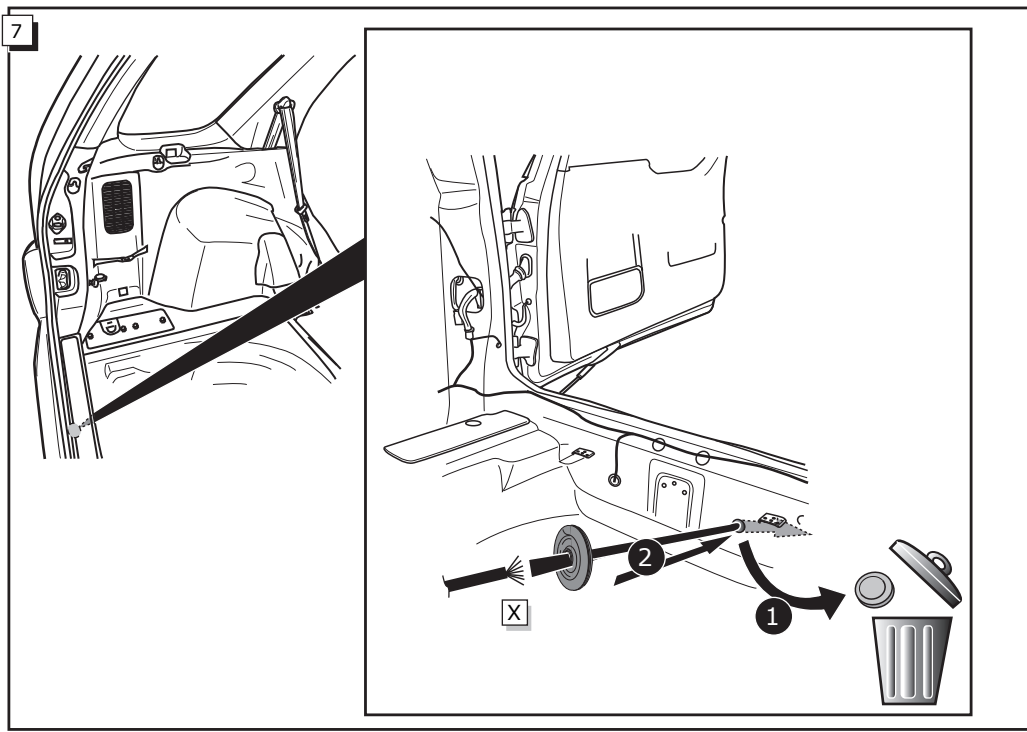

DIN/ISO 11446	(D)	(F)	(GB)	(NL)
1/L	gelb	jaune	yellow	geel
2	blau	bleu	blue	blauw
3/31	weiß	blanc	white	wit
4/R	grün	vert	green	groen
5/58-R	braun	marron	brown	bruin
6/54	rot	rouge	red	rood
7/58-L	schwarz	noir	black	zwart
8	schwarz/rot	noir/rouge	black/red	zwart/rood
9	braun/weiß	marron/blanc	brown/white	bruin/wit
10	rot	rouge	red	rood
11	weiß	blanc	white	wit
12	-	-	-	-
13	weiß	blanc	white	wit