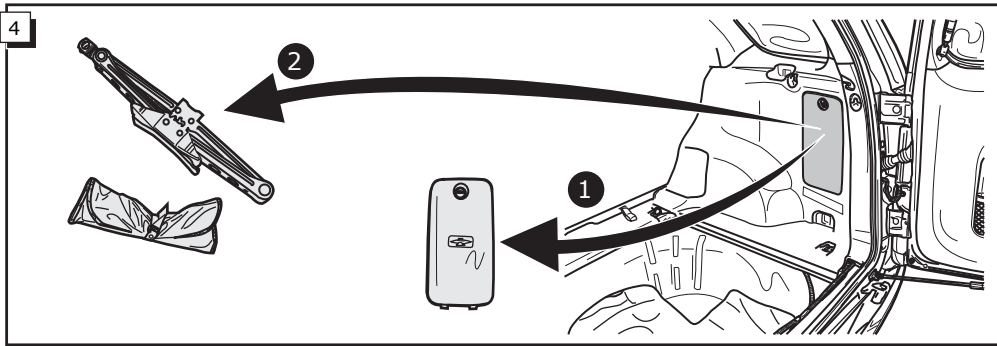

19

! FUNKTIONEN KONTROLLIEREN !
CONTRÔLER LES FONCTIONS !
CHECK FUNCTIONS !
CONTROLEER FUNCTIES !