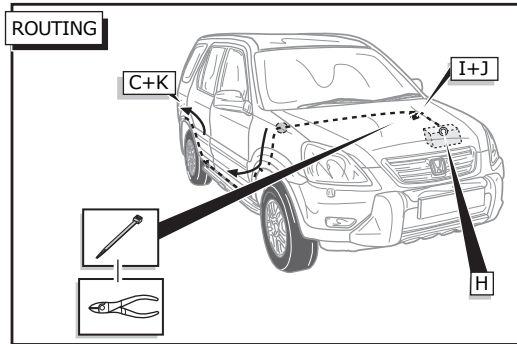

DIN/ISO 11446	(D)	(F)	(GB)	(NL)
1/L	gelb	jaune	yellow	geel
2	blau	bleu	blue	blauw
3/31	weiß	blanc	white	wit
4/R	grün	vert	green	groen
5/58-R	braun	marron	brown	bruin
6/54	rot	rouge	red	rood
7/58-L	schwarz	noir	black	zwart
8	schwarz/rot	noir/rouge	black/red	zwart/rood
9	braun/weiß	marron/blanc	brown/white	bruin/wit
10	rot	rouge	red	rood
11	weiß	blanc	white	wit
12	-	-	-	-
13	weiß	blanc	white	wit