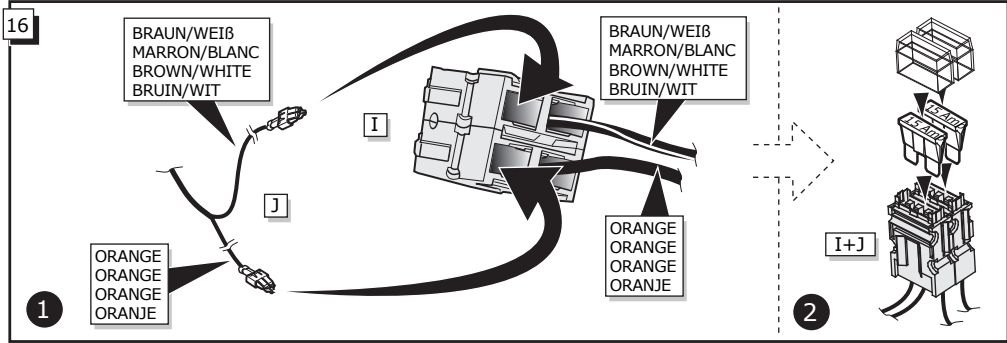

Einbauanleitung Elektrosatz  
Anhängervorrichtung mit 13-P Steckdose  
lt. DIN/ISO Norm 11446

Instructions de montage du faisceau  
électrique pour crochet d'attelage  
conforme à la norme  
DIN/ISO 11446 prise 13-P

Fitting instructions electric wiringkit  
towbar with 13-P socket up to  
DIN/ISO norm 11446

Montage-handleiding elektrokabelset voor  
trekhaak met 13-P contactdoos  
vlg. DIN/ISO norm 11446

## HONDA CRV 2002-

Bestel Nr.: HN-085-DB

\* Teilliste

\* Liste de pieces

\* Part list

\* Onderdelenlijst

19

**!** FUNKTIONEN KONTROLLIEREN !  
 CONTRÔLER LES FONCTIONS !  
 CHECK FUNCTIONS !  
 CONTROLEER FUNCTIES !

DIN/ISO 11446	(D)	(F)	(GB)	(NL)
1/L	gelb	jaune	yellow	geel
2	blau	bleu	blue	blauw
3/31	weiß	blanc	white	wit
4/R	grün	vert	green	groen
5/58-R	braun	marron	brown	bruin
6/54	rot	rouge	red	rood
7/58-L	schwarz	noir	black	zwart
8	schwarz/rot	noir/rouge	black/red	zwart/rood
9	braun/weiß	marron/blanc	brown/white	bruin/wit
10	rot	rouge	red	rood
11	weiß	blanc	white	wit
12	-	-	-	-
13	weiß	blanc	white	wit