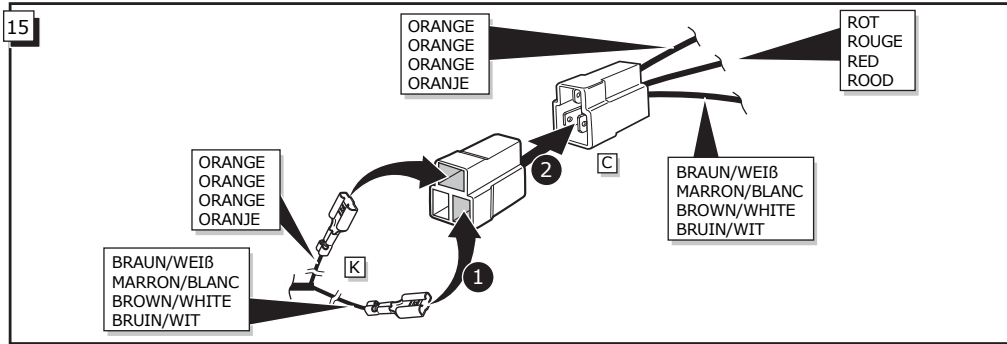

Einbauanleitung Elektrosatz  
Anhängervorrichtung mit 13-P Steckdose  
lt. DIN/ISO Norm 11446

Instructions de montage du faisceau  
électrique pour crochet d'attelage  
conforme à la norme  
DIN/ISO 11446 prise 13-P

Fitting instructions electric wiringkit  
towbar with 13-P socket up to  
DIN/ISO norm 11446

Montage-handleiding elektrokabelset voor  
trekhaak met 13-P contactdoos  
vlg. DIN/ISO norm 11446

## HONDA CRV 2002-

Bestel Nr.: HN-085-DB

\* Teilliste

\* Liste de pieces

\* Part list

\* Onderdelenlijst

19

**!** FUNKTIONEN KONTROLLIEREN !  
 CONTRÔLER LES FONCTIONS !  
 CHECK FUNCTIONS !  
 CONTROLEER FUNCTIES !

DIN/ISO 11446	(D)	(F)	(GB)	(NL)
1/L	gelb	jaune	yellow	geel
2	blau	bleu	blue	blauw
3/31	weiß	blanc	white	wit
4/R	grün	vert	green	groen
5/58-R	braun	marron	brown	bruin
6/54	rot	rouge	red	rood
7/58-L	schwarz	noir	black	zwart
8	schwarz/rot	noir/rouge	black/red	zwart/rood
9	braun/weiß	marron/blanc	brown/white	bruin/wit
10	rot	rouge	red	rood
11	weiß	blanc	white	wit
12	-	-	-	-
13	weiß	blanc	white	wit