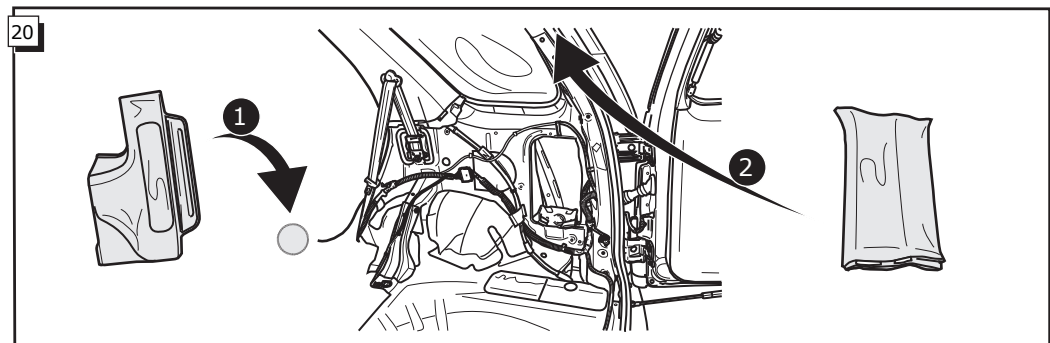

19

! FUNKTIONEN KONTROLLIEREN !
CONTRÔLER LES FONCTIONS !
CHECK FUNCTIONS !
CONTROLEER FUNCTIES !