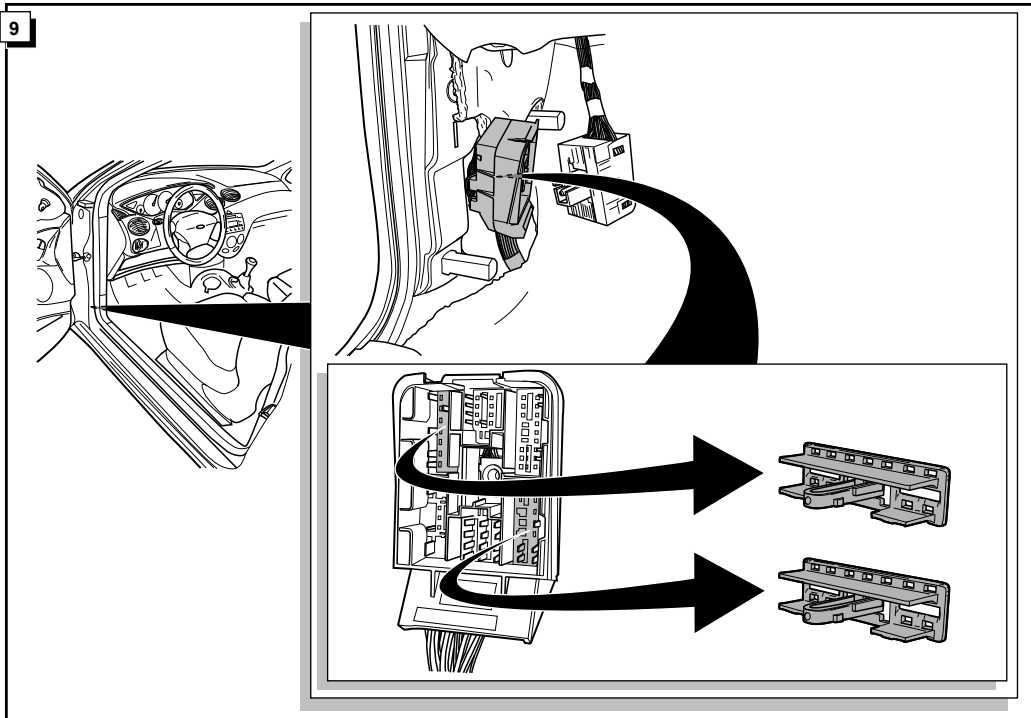

23

! FUNKTIONEN KONTROLLIEREN !
! CONTRÔLER LES FONCTIONS !
! CHECK FUNCTIONS !
! CONTROLEER FUNCTIES !

INFO Anschluß Steckdose / Connection de la prise / Socket connection / Contactdoos aansluiting

DIN/ISO 11446		D	F	GB	NL
	1/L	gelb	jaune	yellow	geel
	2	blau	bleu	blue	blauw
	2a	grau	gris	grey	grijs
	3/31	weiß	blanc	white	wit
	4/R	grün	vert	green	groen
	5/58-R	braun	marron	brown	bruin
	6/54	rot	rouge	red	rood
	7/58-L	schwarz	noir	black	zwart
	8	schwarz/rot	noir/rouge	black/red	zwart/rood
	9	braun/weiß	marron/blanc	brown/white	bruin/wit
	10	rot	rouge	red	rood
	11	weiß	blanc	white	wit
	12	rot/blau	rouge/bleu	red/blue	rood/blauw
	13	weiß	blanc	white	wit