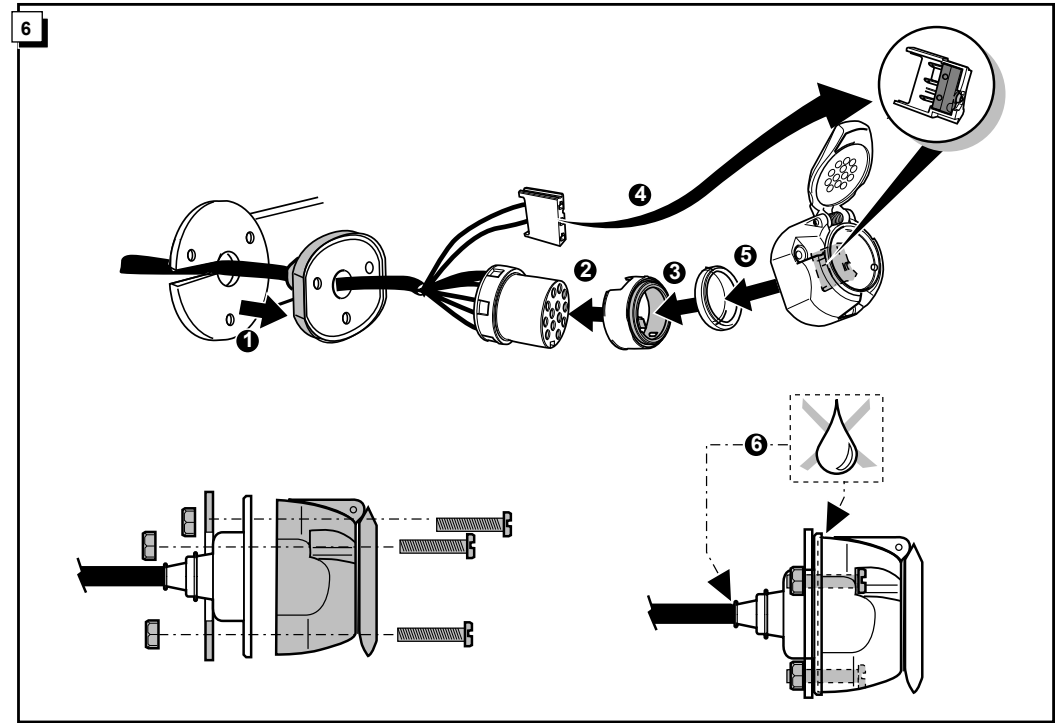

**Einbauanleitung Elektrosatz
Anhängervorrichtung mit 13-P Steckdose
lt. DIN/ISO Norm 11446**

**Instructions de montage du faisceau
électrique pour crochet d'attelage
conforme à la norme
DIN/ISO 11446 prise 13-P**

**Fitting instructions electric wiringkit
towbar with 13-P socket up to
DIN/ISO norm 11446**

**Montage-handleiding elektrokabelset voor
trekhaak met 13-P contactdoos
vlg. DIN/ISO norm 11446**

FORD FOCUS Hatchback 3d 01- 2001 /+ 2002-

Bestel Nr.: FR-014-HB

* Teilliste

* Liste de pieces

* Part list

* Onderdelenlijst

INFO

ROUTING

5

23

! FUNKTIONEN KONTROLLIEREN !
! CONTRÔLER LES FONCTIONS !
! CHECK FUNCTIONS !
! CONTROLEER FUNCTIES !

INFO Anschluß Steckdose / Connection de la prise / Socket connection / Contactdoos aansluiting

DIN/ISO 11446		D	F	GB	NL
	1/L	gelb	jaune	yellow	geel
	2	blau	bleu	blue	blauw
	2a	grau	gris	grey	grijs
	3/31	weiß	blanc	white	wit
	4/R	grün	vert	green	groen
	5/58-R	braun	marron	brown	bruin
	6/54	rot	rouge	red	rood
	7/58-L	schwarz	noir	black	zwart
	8	schwarz/rot	noir/rouge	black/red	zwart/rood
	9	braun/weiß	marron/blanc	brown/white	bruin/wit
	10	rot	rouge	red	rood
	11	weiß	blanc	white	wit
	12	rot/blau	rouge/bleu	red/blue	rood/blauw
	13	weiß	blanc	white	wit