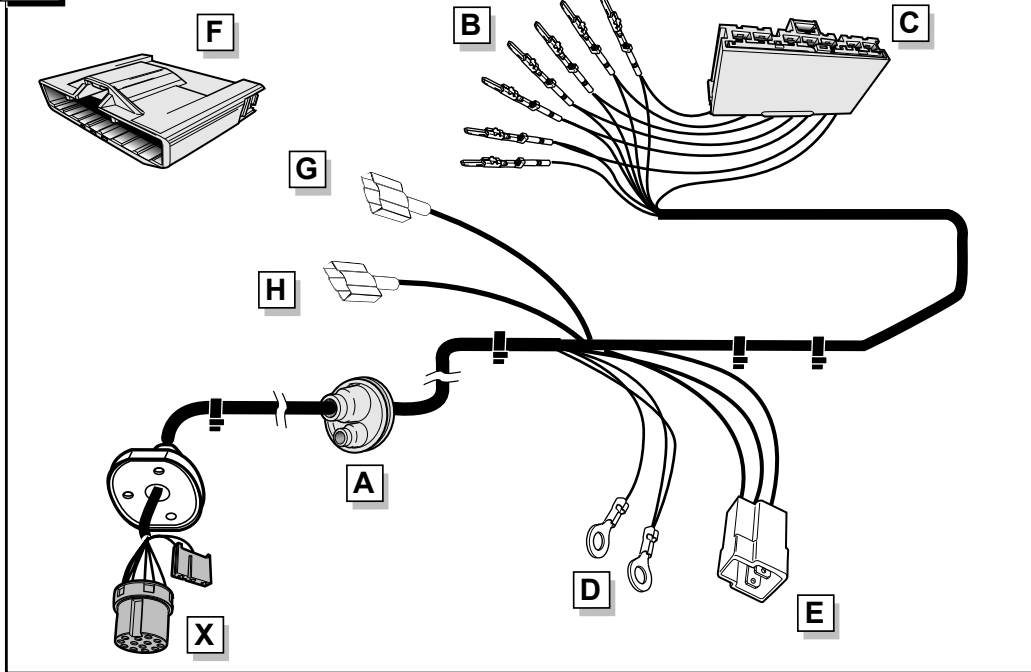

**Einbauanleitung Elektrosatz
Anhängervorrichtung mit 13-P Steckdose
lt. DIN/ISO Norm 11446**

**Instructions de montage du faisceau
électrique pour crochet d'attelage
conforme à la norme
DIN/ISO 11446 prise 13-P**

**Fitting instructions electric wiringkit
towbar with 13-P socket up to
DIN/ISO norm 11446**

**Montage-handleiding elektrokabelset voor
trekhaak met 13-P contactdoos
vlg. DIN/ISO norm 11446**

FORD FOCUS Hatchback 3d 01- 2001 /+ 2002-

Bestel Nr.: FR-014-HB

* Teilliste

* Liste de pieces

* Part list

* Onderdelenlijst

INFO

ROUTING

5

23

! FUNKTIONEN KONTROLLIEREN !
! CONTRÔLER LES FONCTIONS !
! CHECK FUNCTIONS !
! CONTROLEER FUNCTIES !

INFO Anschluß Steckdose / Connection de la prise / Socket connection / Contactdoos aansluiting

DIN/ISO 11446		D	F	GB	NL
	1/L	gelb	jaune	yellow	geel
	2	blau	bleu	blue	blauw
	2a	grau	gris	grey	grijs
	3/31	weiß	blanc	white	wit
	4/R	grün	vert	green	groen
	5/58-R	braun	marron	brown	bruin
	6/54	rot	rouge	red	rood
	7/58-L	schwarz	noir	black	zwart
	8	schwarz/rot	noir/rouge	black/red	zwart/rood
	9	braun/weiß	marron/blanc	brown/white	bruin/wit
	10	rot	rouge	red	rood
	11	weiß	blanc	white	wit
	12	rot/blau	rouge/bleu	red/blue	rood/blauw
	13	weiß	blanc	white	wit