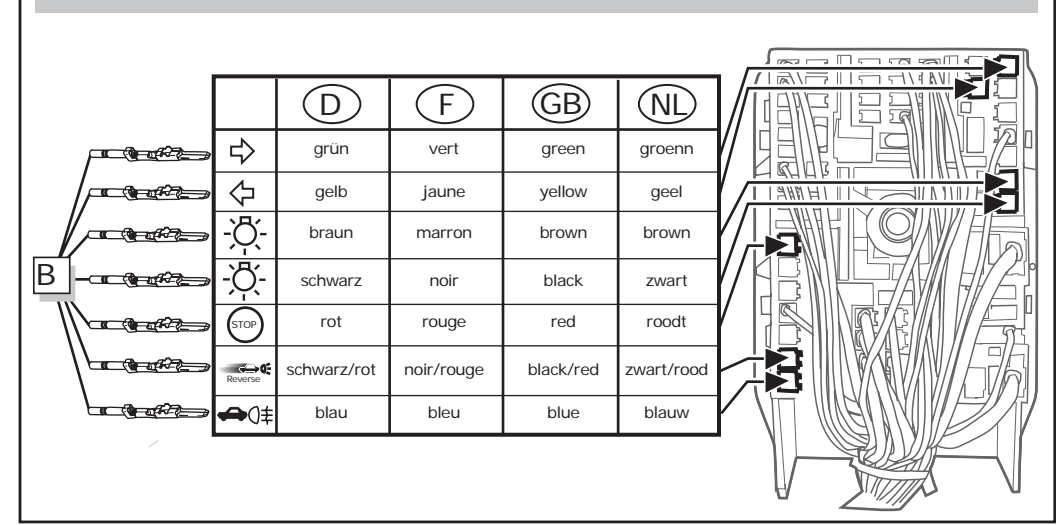

23

! FUNKTIONEN KONTROLLIEREN !
! CONTRÔLER LES FONCTIONS !
! CHECK FUNCTIONS !
! CONTROLEER FUNCTIES !

INFO Anschluß Steckdose / Connection de la prise / Socket connection / Contactdoos aansluiting

DIN/ISO 11446		D	F	GB	NL
	1/L	gelb	jaune	yellow	geel
	2	blau	bleu	blue	blauw
	2a	grau	gris	grey	grijs
	3/31	weiß	blanc	white	wit
	4/R	grün	vert	green	groen
	5/58-R	braun	marron	brown	bruin
	6/54	rot	rouge	red	rood
	7/58-L	schwarz	noir	black	zwart
	8	schwarz/rot	noir/rouge	black/red	zwart/rood
	9	braun/weiß	marron/blanc	brown/white	bruin/wit
	10	rot	rouge	red	rood
	11	weiß	blanc	white	wit
	12	rot/blau	rouge/bleu	red/blue	rood/blauw
	13	weiß	blanc	white	wit