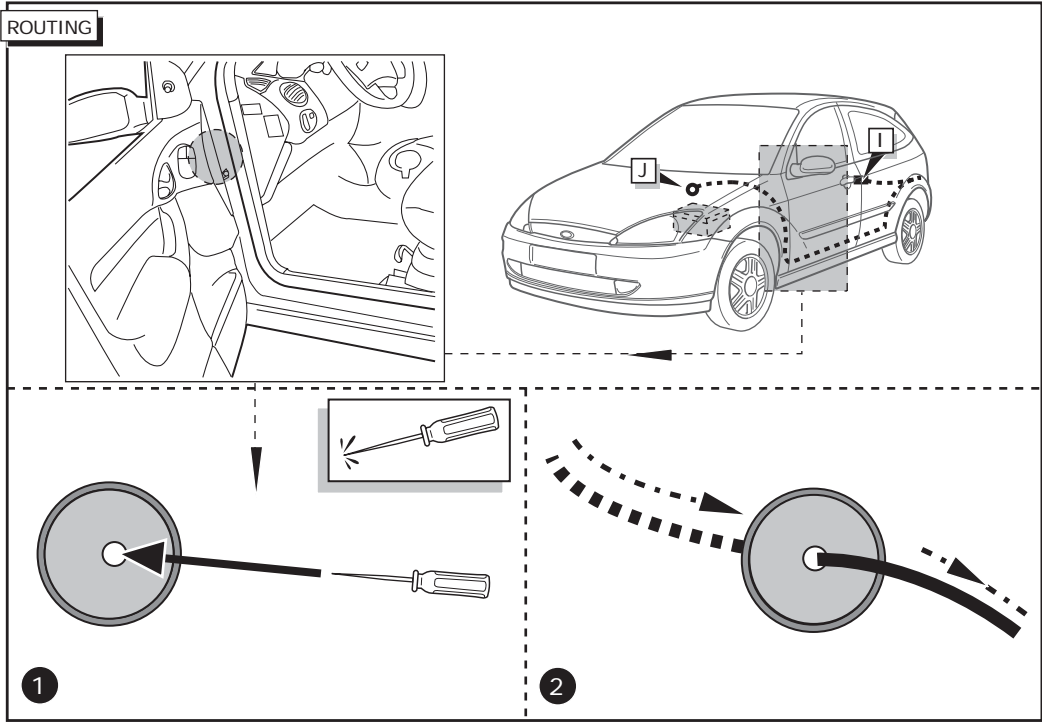

**Einbauanleitung Elektrosatz
Anhängervorrichtung mit 13-P Steckdose
lt. DIN/ISO Norm 11446**

**Instructions de montage du faisceau
électrique pour crochet d'attelage
conforme à la norme
DIN/ISO 11446 prise 13-P**

23

! FUNKTIONEN KONTROLLIEREN !
! CONTRÔLER LES FONCTIONS !
! CHECK FUNCTIONS !
! CONTROLEER FUNCTIES !

INFO Anschluß Steckdose / Connection de la prise / Socket connection / Contactdoos aansluiting

DIN/ISO 11446		D	F	GB	NL
	1/L	gelb	jaune	yellow	geel
	2	blau	bleu	blue	blauw
	2a	grau	gris	grey	grijs
	3/31	weiß	blanc	white	wit
	4/R	grün	vert	green	groen
	5/58-R	braun	marron	brown	bruin
	6/54	rot	rouge	red	rood
	7/58-L	schwarz	noir	black	zwart
	8	schwarz/rot	noir/rouge	black/red	zwart/rood
	9	braun/weiß	marron/blanc	brown/white	bruin/wit
	10	rot	rouge	red	rood
	11	weiß	blanc	white	wit
	12	rot/blau	rouge/bleu	red/blue	rood/blauw
	13	weiß	blanc	white	wit