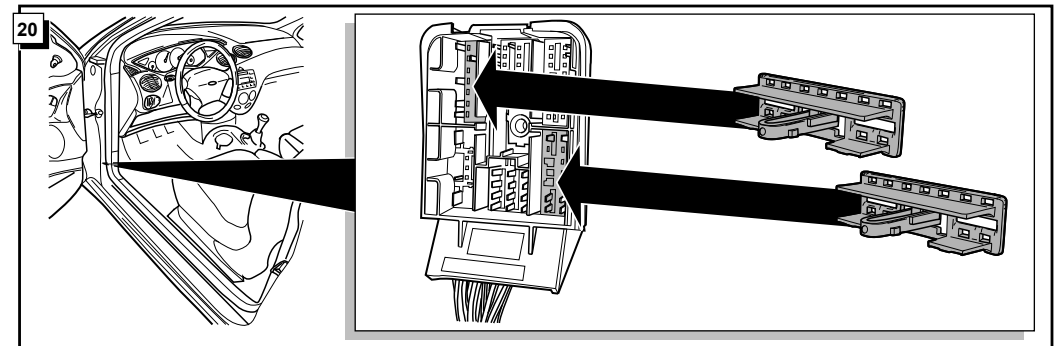

23

! FUNKTIONEN KONTROLLIEREN !
! CONTRÔLER LES FONCTIONS !
! CHECK FUNCTIONS !
! CONTROLEER FUNCTIES !

INFO Anschluß Steckdose / Connection de la prise / Socket connection / Contactdoos aansluiting

DIN/ISO 11446		D	F	GB	NL
	1/L	gelb	jaune	yellow	geel
	2	blau	bleu	blue	blauw
	2a	grau	gris	grey	grijs
	3/31	weiß	blanc	white	wit
	4/R	grün	vert	green	groen
	5/58-R	braun	marron	brown	bruin
	6/54	rot	rouge	red	rood
	7/58-L	schwarz	noir	black	zwart
	8	schwarz/rot	noir/rouge	black/red	zwart/rood
	9	braun/weiß	marron/blanc	brown/white	bruin/wit
	10	rot	rouge	red	rood
	11	weiß	blanc	white	wit
	12	rot/blau	rouge/bleu	red/blue	rood/blauw
	13	weiß	blanc	white	wit