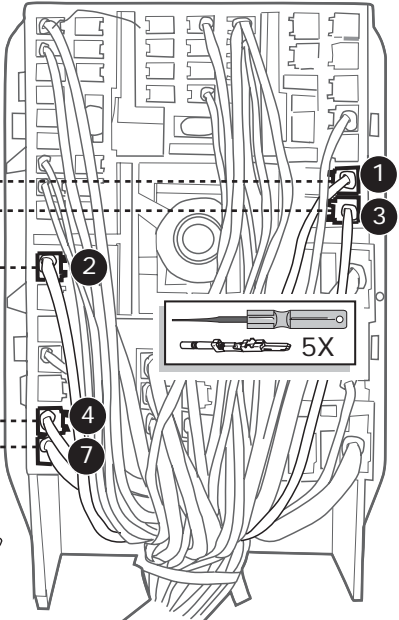

(D)	(F)	(GB)	(NL)
	braun	Marron	brown	bruin
	schwarz	noir	black	zwart
	rot	rouge	rood	rood
	schwarz/rot	noir/rouge	black/red	zwart/rood
	blau	bleu	blue	blauw