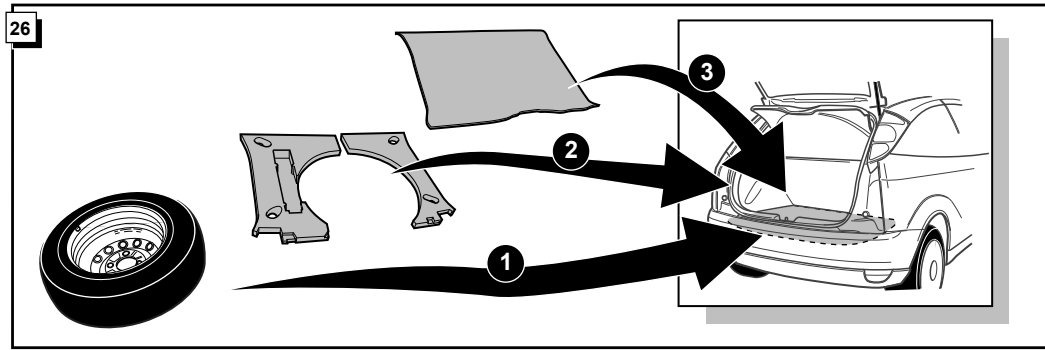

23

! FUNKTIONEN KONTROLLIEREN !
! CONTRÔLER LES FONCTIONS !
! CHECK FUNCTIONS !
! CONTROLEER FUNCTIES !