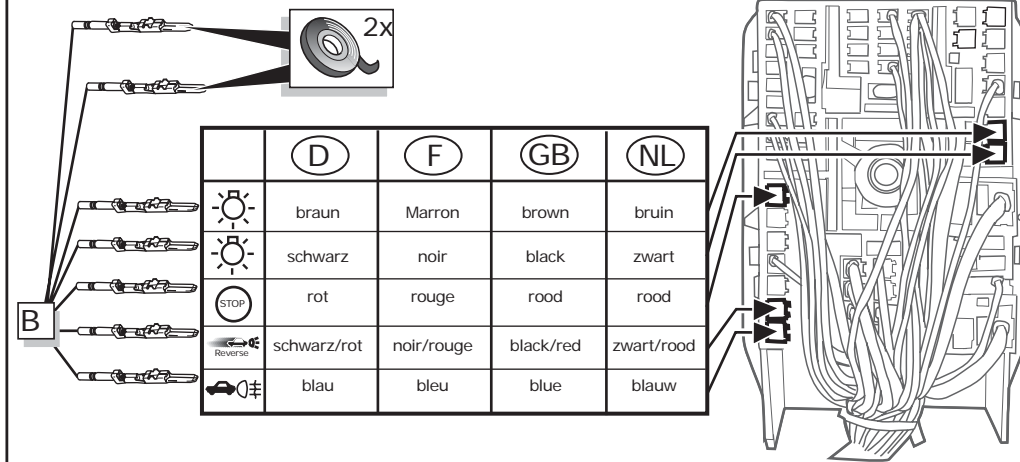

(D)	(F)	(GB)	(NL)
	braun	Marron	brown	bruin
	schwarz	noir	black	zwart
	rot	rouge	rood	rood
	schwarz/rot	noir/rouge	black/red	zwart/rood
	blau	bleu	blue	blauw