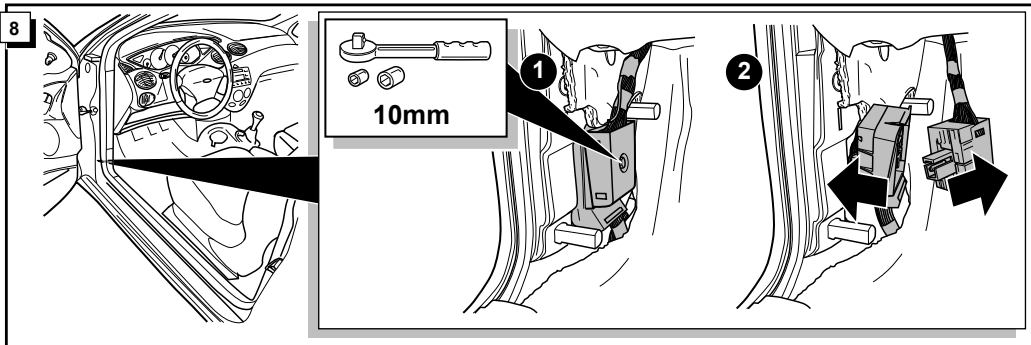

23

! FUNKTIONEN KONTROLLIEREN !
! CONTRÔLER LES FONCTIONS !
! CHECK FUNCTIONS !
! CONTROLEER FUNCTIES !

INFO Anschluß Steckdose / Connection de la prise / Socket connection / Contactdoos aansluiting

DIN/ISO 11446		D	F	GB	NL
	1/L	gelb	jaune	yellow	geel
	2	blau	bleu	blue	blauw
	2a	grau	gris	grey	grijs
	3/31	weiß	blanc	white	wit
	4/R	grün	vert	green	groen
	5/58-R	braun	marron	brown	bruin
	6/54	rot	rouge	red	rood
	7/58-L	schwarz	noir	black	zwart
	8	schwarz/rot	noir/rouge	black/red	zwart/rood
	9	braun/weiß	marron/blanc	brown/white	bruin/wit
	10	rot	rouge	red	rood
	11	weiß	blanc	white	wit
	12	rot/blau	rouge/bleu	red/blue	rood/blauw
	13	weiß	blanc	white	wit