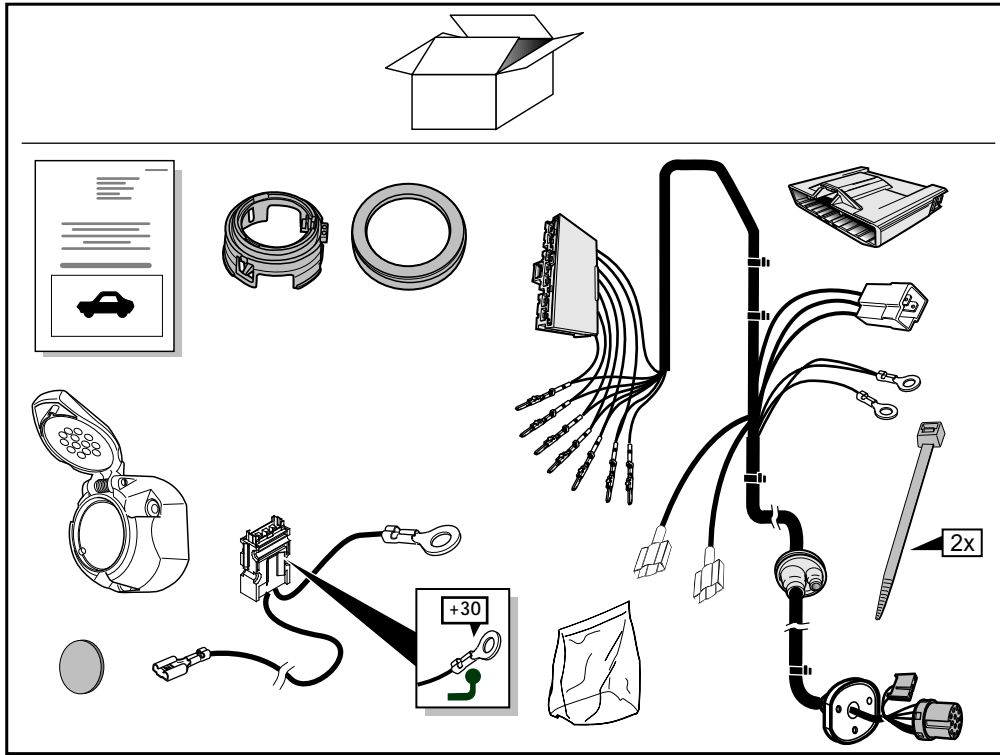

* Teilliste

* Liste de pieces

* Part list

* Onderdelenlijst