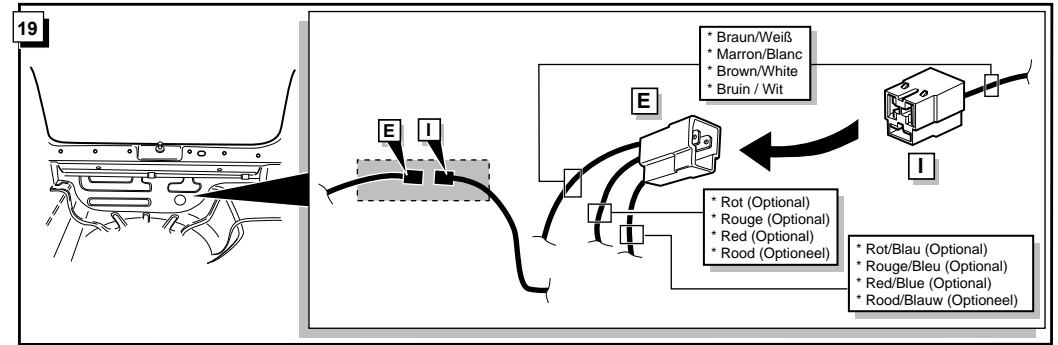

23

! FUNKTIONEN KONTROLLIEREN !
! CONTRÔLER LES FONCTIONS !
! CHECK FUNCTIONS !
! CONTROLEER FUNCTIES !

INFO Anschluß Steckdose / Connection de la prise / Socket connection / Contactdoos aansluiting

DIN/ISO 11446		D	F	GB	NL
	1/L	gelb	jaune	yellow	geel
	2	blau	bleu	blue	blauw
	2a	grau	gris	grey	grijs
	3/31	weiß	blanc	white	wit
	4/R	grün	vert	green	groen
	5/58-R	braun	marron	brown	bruin
	6/54	rot	rouge	red	rood
	7/58-L	schwarz	noir	black	zwart
	8	schwarz/rot	noir/rouge	black/red	zwart/rood
	9	braun/weiß	marron/blanc	brown/white	bruin/wit
	10	rot	rouge	red	rood
	11	weiß	blanc	white	wit
	12	rot/blau	rouge/bleu	red/blue	rood/blauw
	13	weiß	blanc	white	wit