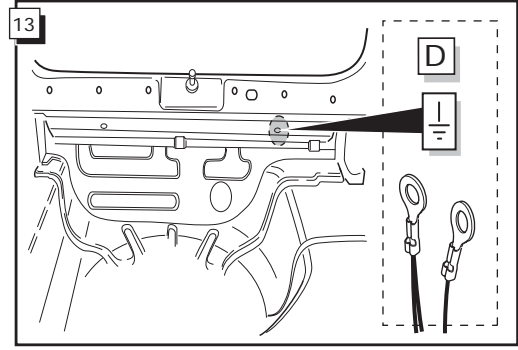

11

Nur für Modelljahr 2002- und übrig
Seulement pour l'an modèle 2002- et qui reste
Only from modelyear 2002- and further
• Alleen vanaf modeljaar 2002-

11 14 15

	(D)	(F)	(GB)	(NL)
	braun	Marron	brown	bruin
	schwarz	noir	black	zwart
	rot	rouge	rood	rood
	schwarz/rot	noir/rouge	black/red	zwart/rood
	blau	bleu	blue	blauw

12

13

14

Nur für Modelljahr 2002- und übrig
Seulement pour l'an modèle 2002- et qui reste
Only from modelyear 2002- and further
• Alleen vanaf modeljaar 2002-

15

Nur für Modelljahr 2002- und übrig
Seulement pour l'an modèle 2002- et qui reste
Only from modelyear 2002- and further
• Alleen vanaf modeljaar 2002-

* Blau/rot
* Bleu/rouge
* Blue/red
* Blauw/rood

* Grün
* Vert
* Green
* Groen