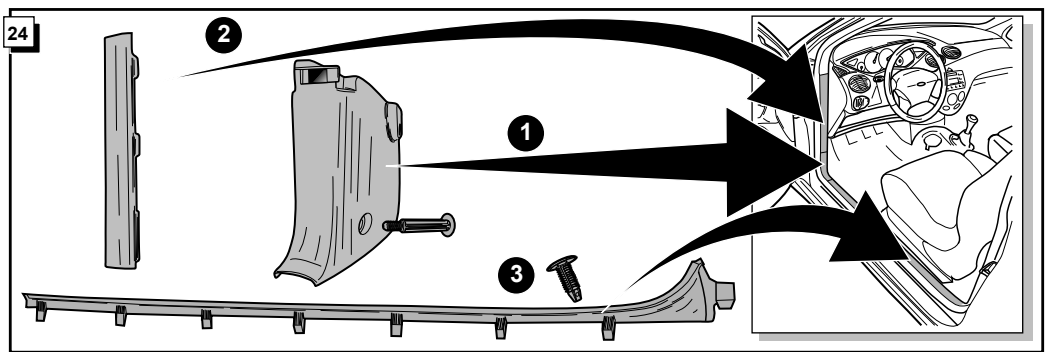

23

! FUNKTIONEN KONTROLLIEREN !
! CONTRÔLER LES FONCTIONS !
! CHECK FUNCTIONS !
! CONTROLEER FUNCTIES !