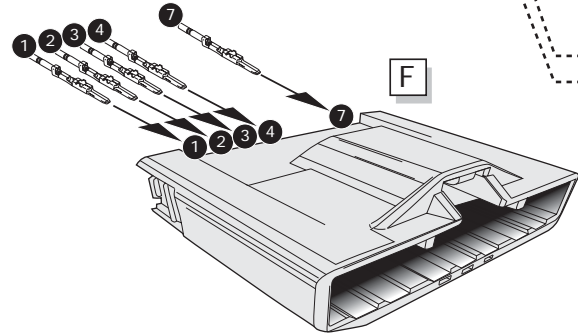

(D)	(F)	(GB)	(NL)
	braun	Marron	brown	bruin
	schwarz	noir	black	zwart
	rot	rouge	rood	rood
	schwarz/rot	noir/rouge	black/red	zwart/rood
	blau	bleu	blue	blauw