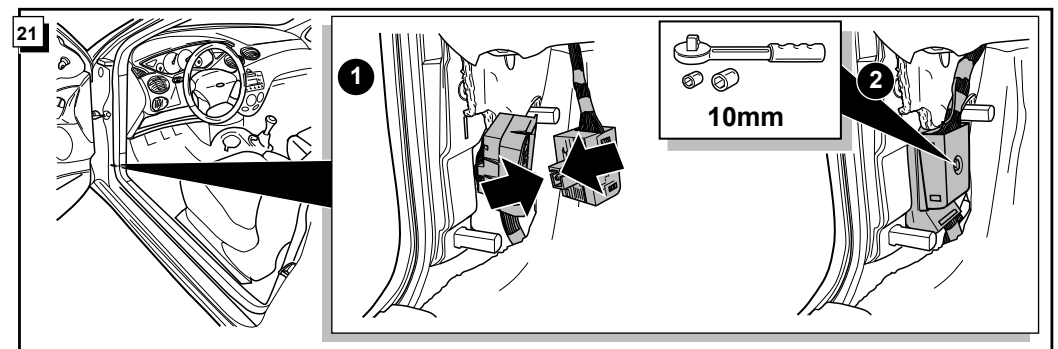

23

! FUNKTIONEN KONTROLLIEREN !
! CONTRÔLER LES FONCTIONS !
! CHECK FUNCTIONS !
! CONTROLEER FUNCTIES !

INFO Anschluß Steckdose / Connection de la prise / Socket connection / Contactdoos aansluiting

DIN/ISO 11446		D	F	GB	NL
	1/L	gelb	jaune	yellow	geel
	2	blau	bleu	blue	blauw
	2a	grau	gris	grey	grijs
	3/31	weiß	blanc	white	wit
	4/R	grün	vert	green	groen
	5/58-R	braun	marron	brown	bruin
	6/54	rot	rouge	red	rood
	7/58-L	schwarz	noir	black	zwart
	8	schwarz/rot	noir/rouge	black/red	zwart/rood
	9	braun/weiß	marron/blanc	brown/white	bruin/wit
	10	rot	rouge	red	rood
	11	weiß	blanc	white	wit
	12	rot/blau	rouge/bleu	red/blue	rood/blauw
	13	weiß	blanc	white	wit