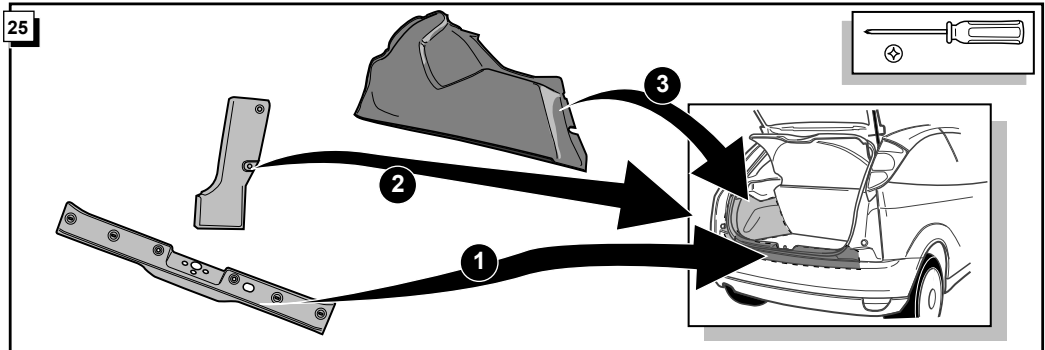

23

! FUNKTIONEN KONTROLLIEREN !
! CONTRÔLER LES FONCTIONS !
! CHECK FUNCTIONS !
! CONTROLEER FUNCTIES !