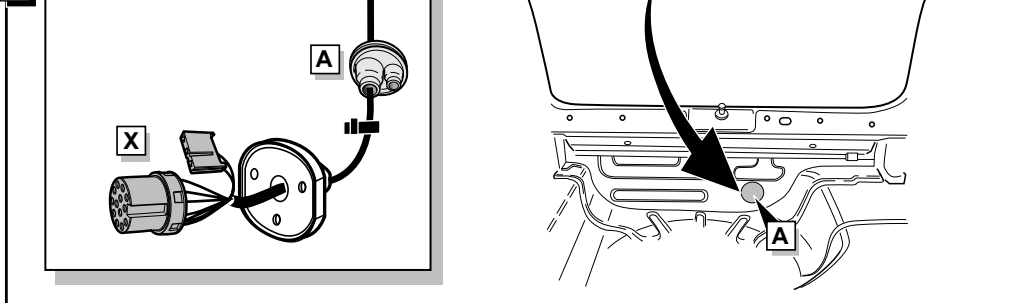

**Einbauanleitung Elektrosatz
Anhängervorrichtung mit 13-P Steckdose
lt. DIN/ISO Norm 11446**

**Instructions de montage du faisceau
électrique pour crochet d'attelage
conforme à la norme
DIN/ISO 11446 prise 13-P**

23

! FUNKTIONEN KONTROLLIEREN !
! CONTRÔLER LES FONCTIONS !
! CHECK FUNCTIONS !
! CONTROLEER FUNCTIES !

INFO Anschluß Steckdose / Connection de la prise / Socket connection / Contactdoos aansluiting

DIN/ISO 11446		D	F	GB	NL
	1/L	gelb	jaune	yellow	geel
	2	blau	bleu	blue	blauw
	2a	grau	gris	grey	grijs
	3/31	weiß	blanc	white	wit
	4/R	grün	vert	green	groen
	5/58-R	braun	marron	brown	bruin
	6/54	rot	rouge	red	rood
	7/58-L	schwarz	noir	black	zwart
	8	schwarz/rot	noir/rouge	black/red	zwart/rood
	9	braun/weiß	marron/blanc	brown/white	bruin/wit
	10	rot	rouge	red	rood
	11	weiß	blanc	white	wit
	12	rot/blau	rouge/bleu	red/blue	rood/blauw
	13	weiß	blanc	white	wit