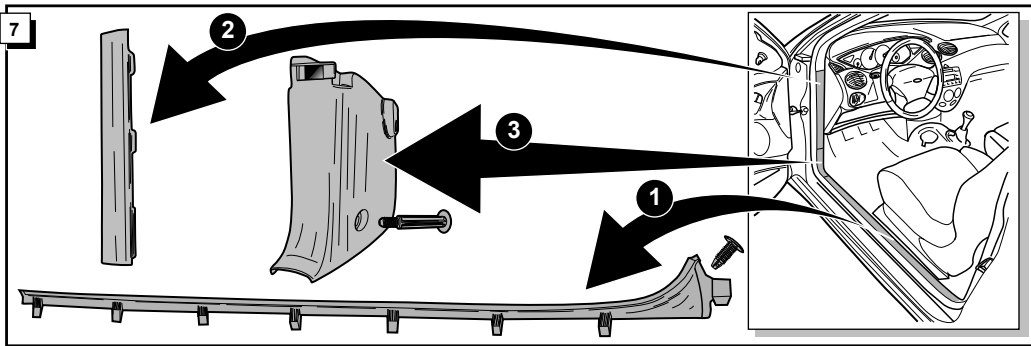

23

! FUNKTIONEN KONTROLLIEREN !
! CONTRÔLER LES FONCTIONS !
! CHECK FUNCTIONS !
! CONTROLEER FUNCTIES !

INFO Anschluß Steckdose / Connection de la prise / Socket connection / Contactdoos aansluiting

DIN/ISO 11446		D	F	GB	NL
	1/L	gelb	jaune	yellow	geel
	2	blau	bleu	blue	blauw
	2a	grau	gris	grey	grijs
	3/31	weiß	blanc	white	wit
	4/R	grün	vert	green	groen
	5/58-R	braun	marron	brown	bruin
	6/54	rot	rouge	red	rood
	7/58-L	schwarz	noir	black	zwart
	8	schwarz/rot	noir/rouge	black/red	zwart/rood
	9	braun/weiß	marron/blanc	brown/white	bruin/wit
	10	rot	rouge	red	rood
	11	weiß	blanc	white	wit
	12	rot/blau	rouge/bleu	red/blue	rood/blauw
	13	weiß	blanc	white	wit