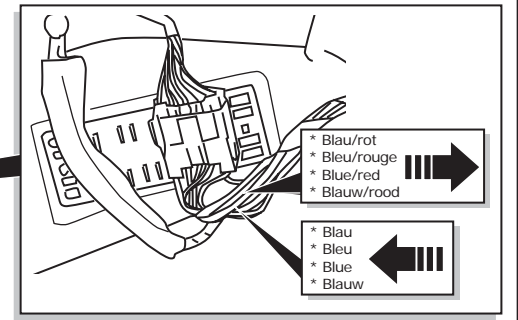

14

Nur für Modelljahr 2002- und übrig
Seulement pour l'an modèle 2002- et qui reste
Only from modelyear 2002- and further
• Alleen vanaf modeljaar 2002-