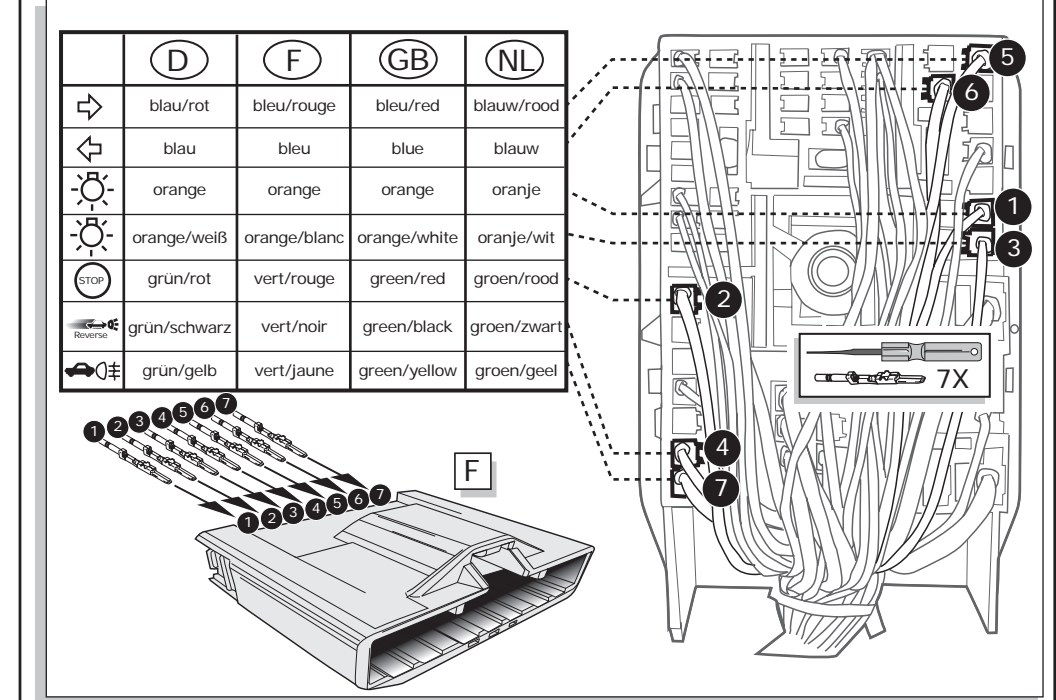

23

! FUNKTIONEN KONTROLLIEREN !
! CONTRÔLER LES FONCTIONS !
! CHECK FUNCTIONS !
! CONTROLEER FUNCTIES !

INFO Anschluß Steckdose / Connection de la prise / Socket connection / Contactdoos aansluiting

DIN/ISO 11446		D	F	GB	NL
	1/L	gelb	jaune	yellow	geel
	2	blau	bleu	blue	blauw
	2a	grau	gris	grey	grijs
	3/31	weiß	blanc	white	wit
	4/R	grün	vert	green	groen
	5/58-R	braun	marron	brown	bruin
	6/54	rot	rouge	red	rood
	7/58-L	schwarz	noir	black	zwart
	8	schwarz/rot	noir/rouge	black/red	zwart/rood
	9	braun/weiß	marron/blanc	brown/white	bruin/wit
	10	rot	rouge	red	rood
	11	weiß	blanc	white	wit
	12	rot/blau	rouge/bleu	red/blue	rood/blauw
	13	weiß	blanc	white	wit