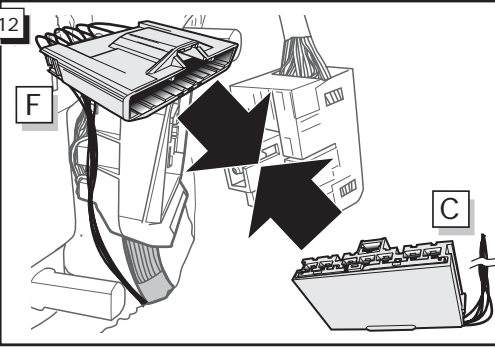

11

Nur für Modelljahr 2002- und übrig
Seulement pour l'an modèle 2002- et qui reste
Only from modelyear 2002- and further
• Alleen vanaf modeljaar 2002-

11 14 15

	(D)	(F)	(GB)	(NL)
	braun	Marron	brown	bruin
	schwarz	noir	black	zwart
	rot	rouge	rood	rood
	schwarz/rot	noir/rouge	black/red	zwart/rood
	blau	bleu	blue	blauw

12

13

14

Nur für Modelljahr 2002- und übrig
Seulement pour l'an modèle 2002- et qui reste
Only from modelyear 2002- and further
• Alleen vanaf modeljaar 2002-

15

Nur für Modelljahr 2002- und übrig
Seulement pour l'an modèle 2002- et qui reste
Only from modelyear 2002- and further
• Alleen vanaf modeljaar 2002-

* Blau/rot
* Bleu/rouge
* Blue/red
* Blauw/rood

* Grün
* Vert
* Green
* Groen