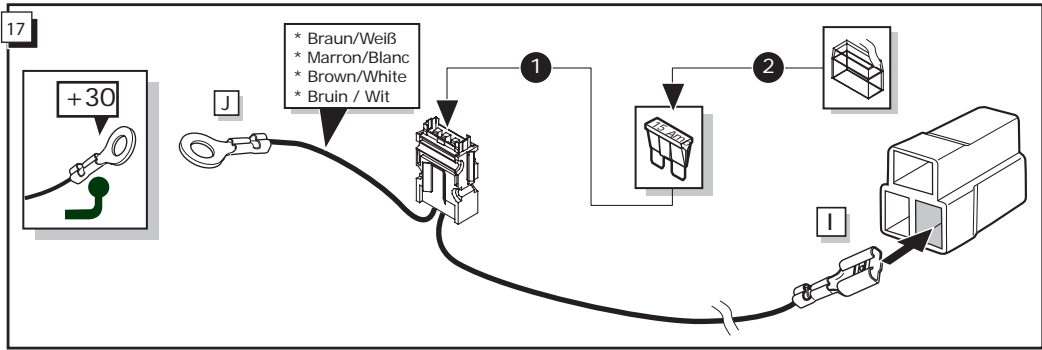

**Einbauanleitung Elektrosatz
Anhängervorrichtung mit 13-P Steckdose
lt. DIN/ISO Norm 11446**

**Instructions de montage du faisceau
électrique pour crochet d'attelage
conforme à la norme
DIN/ISO 11446 prise 13-P**

23

! FUNKTIONEN KONTROLLIEREN !
! CONTRÔLER LES FONCTIONS !
! CHECK FUNCTIONS !
! CONTROLEER FUNCTIES !

INFO Anschluß Steckdose / Connection de la prise / Socket connection / Contactdoos aansluiting

DIN/ISO 11446		D	F	GB	NL
	1/L	gelb	jaune	yellow	geel
	2	blau	bleu	blue	blauw
	2a	grau	gris	grey	grijs
	3/31	weiß	blanc	white	wit
	4/R	grün	vert	green	groen
	5/58-R	braun	marron	brown	bruin
	6/54	rot	rouge	red	rood
	7/58-L	schwarz	noir	black	zwart
	8	schwarz/rot	noir/rouge	black/red	zwart/rood
	9	braun/weiß	marron/blanc	brown/white	bruin/wit
	10	rot	rouge	red	rood
	11	weiß	blanc	white	wit
	12	rot/blau	rouge/bleu	red/blue	rood/blauw
	13	weiß	blanc	white	wit