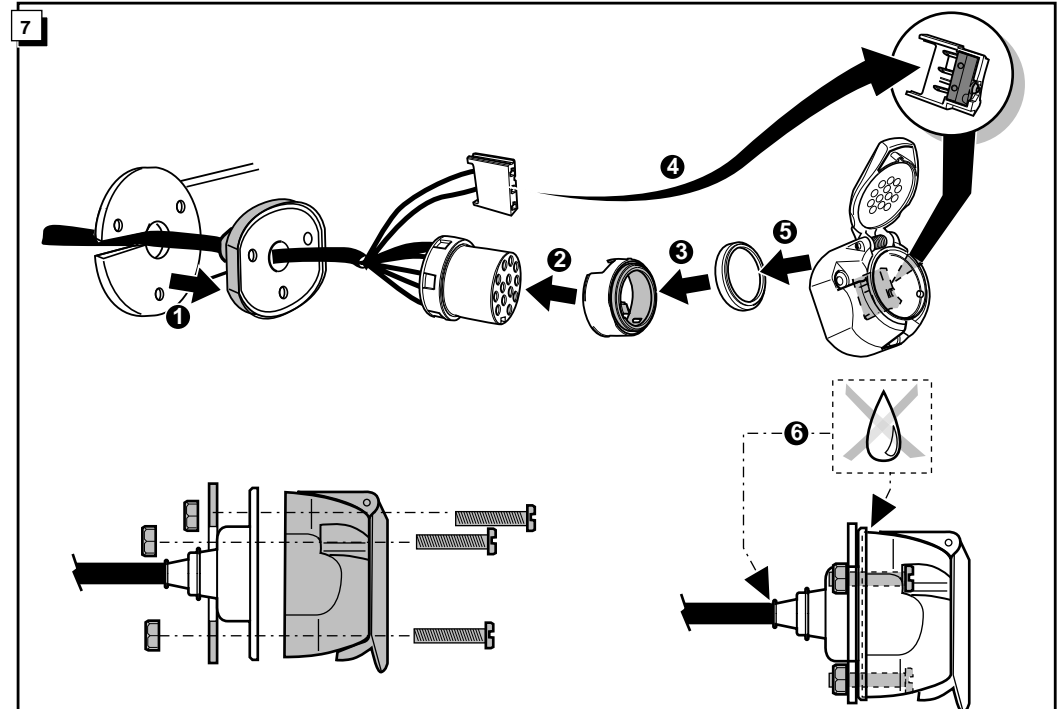

Einbauanleitung Elektrosatz
Anhängervorrichtung mit 13-P Steckdose
lt. DIN/ISO Norm 11446

Instructions de montage du faisceau
électrique pour crochet d'attelage
conforme à la norme
DIN/ISO 11446 prise 13-P

HATCHBACK 3/5 D
SEDAN

15

! FUNKTIONEN KONTROLLIEREN !

! CONTRÔLER LES FONCTIONS !

! CHECK FUNCTIONS !

! CONTROLEER FUNCTIES !

8 STATION / HATCHBACK 3/5 D / SEDAN

10 STATION / HATCHBACK 3/5 D / SEDAN

9 HATCHBACK 3/5 D SEDAN

ROUTING F/H

INFO Anschluß Steckdose / Connection de la prise / Socket connection / Contactdoos aansluiting

DIN/ISO 11446		(D)	(F)	(GB)	(NL)
	1/L	gelb	jaune	yellow	geel
	2	blau	bleu	blue	blauw
	2a	grau	gris	grey	grijs
	3/31	weiß	blanc	white	wit
	4/R	grün	vert	green	groen
	5/58-R	braun	marron	brown	bruin
	6/54	rot	rouge	red	rood
	7/58-L	schwarz	noir	black	zwart
	8	schwarz/rot	noir/rouge	black/red	zwart/rood
	9	braun/weiß	marron/blanc	brown/white	bruin/wit
	10	rot	rouge	red	rood
	11	weiß	blanc	white	wit
	12				
	13	weiß	blanc	white	wit