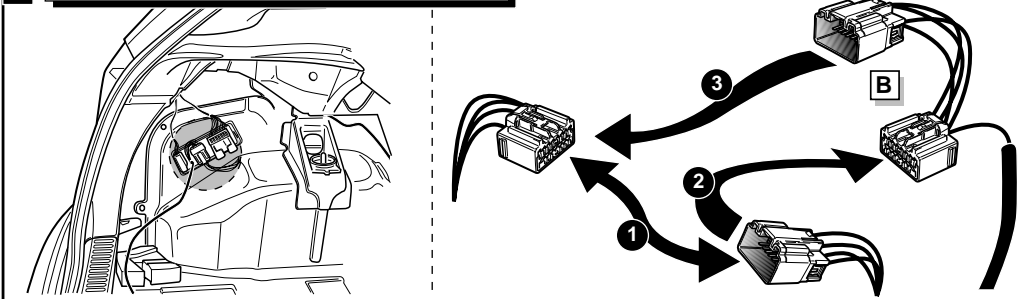

HATCHBACK 3/5 D
SEDAN

15

! FUNKTIONEN KONTROLLIEREN !

! CONTRÔLER LES FONCTIONS !

! CHECK FUNCTIONS !

! CONTROLEER FUNCTIES !

8 STATION / HATCHBACK 3/5 D / SEDAN

10 STATION / HATCHBACK 3/5 D / SEDAN

9 HATCHBACK 3/5 D SEDAN

ROUTING F/H

INFO Anschluß Steckdose / Connection de la prise / Socket connection / Contactdoos aansluiting

DIN/ISO 11446		(D)	(F)	(GB)	(NL)
	1/L	gelb	jaune	yellow	geel
	2	blau	bleu	blue	blauw
	2a	grau	gris	grey	grijs
	3/31	weiß	blanc	white	wit
	4/R	grün	vert	green	groen
	5/58-R	braun	marron	brown	bruin
	6/54	rot	rouge	red	rood
	7/58-L	schwarz	noir	black	zwart
	8	schwarz/rot	noir/rouge	black/red	zwart/rood
	9	braun/weiß	marron/blanc	brown/white	bruin/wit
	10	rot	rouge	red	rood
	11	weiß	blanc	white	wit
	12				
	13	weiß	blanc	white	wit