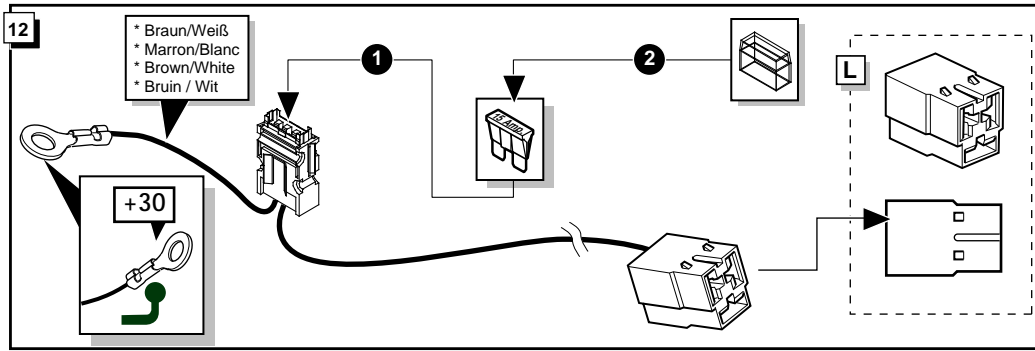

* Onderdelenlijst

INFO

ROUTING

HATCHBACK 3/5 D
SEDAN

5 STATION

17

HATCHBACK 3/5 D
SEDAN

18

HATCHBACK 3/5 D
SEDAN

15

! FUNKTIONEN KONTROLLIEREN !

! CONTRÔLER LES FONCTIONS !

! CHECK FUNCTIONS !

! CONTROLEER FUNCTIES !

8 STATION / HATCHBACK 3/5 D / SEDAN

10 STATION / HATCHBACK 3/5 D / SEDAN

9 HATCHBACK 3/5 D SEDAN

ROUTING F/H

INFO Anschluß Steckdose / Connection de la prise / Socket connection / Contactdoos aansluiting

DIN/ISO 11446		(D)	(F)	(GB)	(NL)
	1/L	gelb	jaune	yellow	geel
	2	blau	bleu	blue	blauw
	2a	grau	gris	grey	grijs
	3/31	weiß	blanc	white	wit
	4/R	grün	vert	green	groen
	5/58-R	braun	marron	brown	bruin
	6/54	rot	rouge	red	rood
	7/58-L	schwarz	noir	black	zwart
	8	schwarz/rot	noir/rouge	black/red	zwart/rood
	9	braun/weiß	marron/blanc	brown/white	bruin/wit
	10	rot	rouge	red	rood
	11	weiß	blanc	white	wit
	12				
	13	weiß	blanc	white	wit