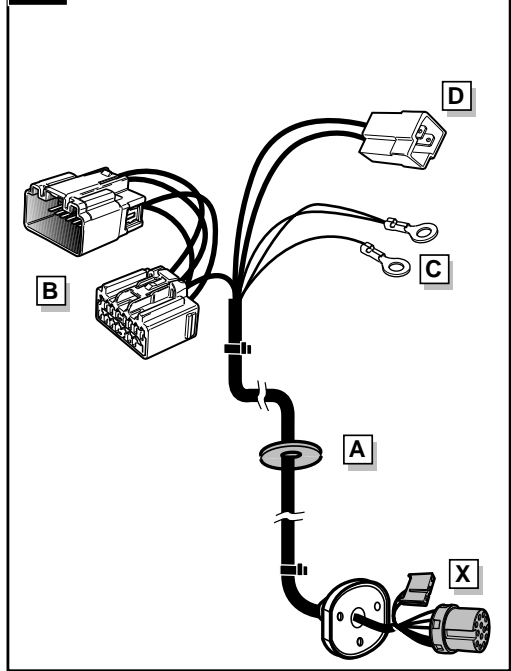

Einbauanleitung Elektrosatz
Anhängervorrichtung mit 13-P Steckdose
lt. DIN/ISO Norm 11446

Instructions de montage du faisceau
électrique pour crochet d'attelage
conforme à la norme
DIN/ISO 11446 prise 13-P

Fitting instructions electric wiringkit
towbar with 13-P socket up to
DIN/ISO norm 11446

Montage-handleiding elektrokabelset voor
trekhaak met 13-P contactdoos
vlgs. DIN/ISO norm 11446

FORD FOCUS hatchback 3 Dr

* Onderdelenlijst

INFO

ROUTING

HATCHBACK 3/5 D
SEDAN

5 STATION

17

HATCHBACK 3/5 D
SEDAN

18

HATCHBACK 3/5 D
SEDAN

15

! FUNKTIONEN KONTROLLIEREN !

! CONTRÔLER LES FONCTIONS !

! CHECK FUNCTIONS !

! CONTROLEER FUNCTIES !

8 STATION / HATCHBACK 3/5 D / SEDAN

10 STATION / HATCHBACK 3/5 D / SEDAN