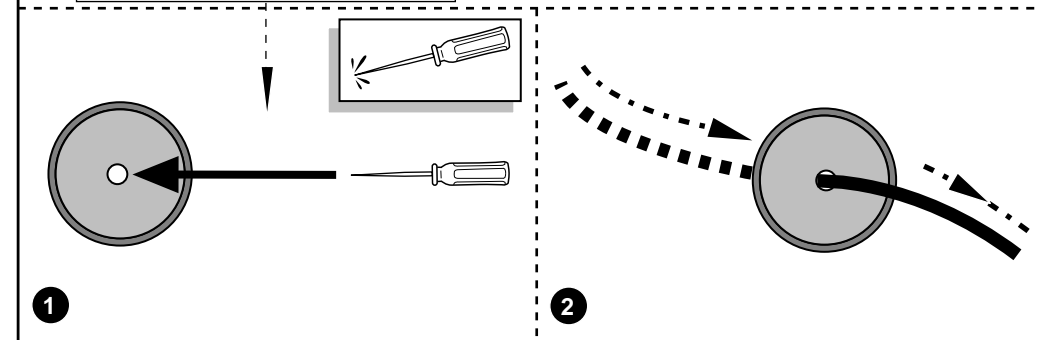

9 HATCHBACK 3/5 D SEDAN

ROUTING F/H

INFO Anschluß Steckdose / Connection de la prise / Socket connection / Contactdoos aansluiting

DIN/ISO 11446		(D)	(F)	(GB)	(NL)
	1/L	gelb	jaune	yellow	geel
	2	blau	bleu	blue	blauw
	2a	grau	gris	grey	grijs
	3/31	weiß	blanc	white	wit
	4/R	grün	vert	green	groen
	5/58-R	braun	marron	brown	bruin
	6/54	rot	rouge	red	rood
	7/58-L	schwarz	noir	black	zwart
	8	schwarz/rot	noir/rouge	black/red	zwart/rood
	9	braun/weiß	marron/blanc	brown/white	bruin/wit
	10	rot	rouge	red	rood
	11	weiß	blanc	white	wit
	12				
	13	weiß	blanc	white	wit