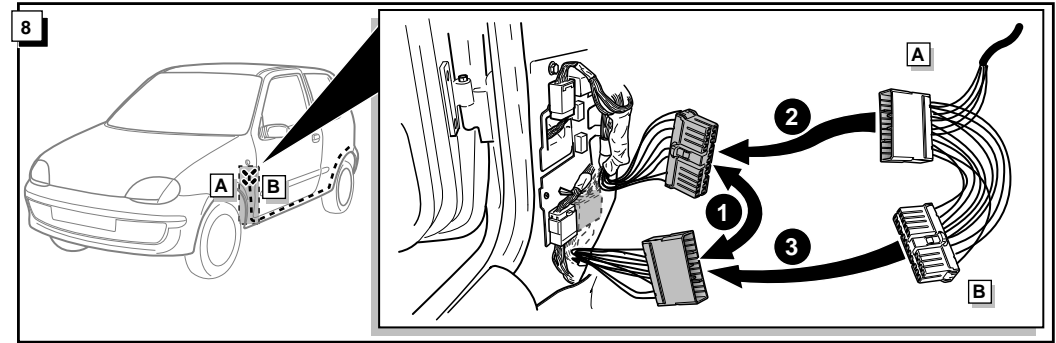

! CHECK FUNCTIONS !
FUNKTIONEN KONTROLIEREN !
CONTRÔLER LES FONCTIONS !