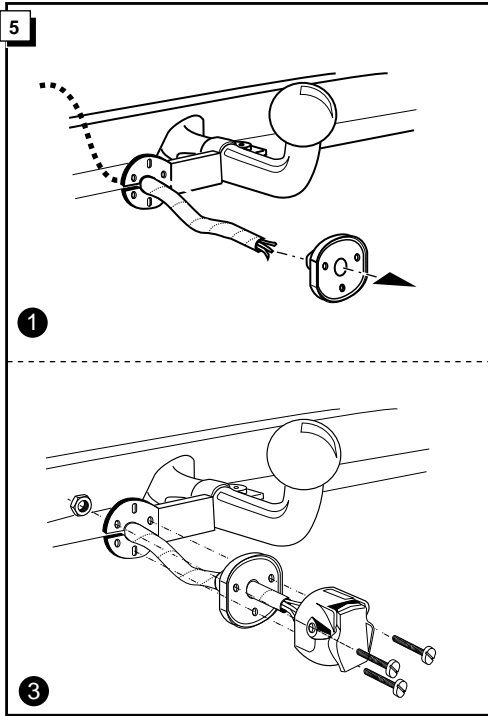

(D)	(FR)	(GB)	(NL)
1 = L	GELB	JAUNE	YELLOW	GEEL
2 = 54-G	BLAU	BLEU	BLUE	BLAUW
3 = 31	WEIß	BLANC	WHITE	WIT
4 = R	GRÜN	VERT	GREEN	GROEN
5 = 58-R	BRAUN	MARRON	BROWN	BRUIN
6 = 54	ROT	ROUGE	RED	ROOD
7 = 58-L	SCHWARZ	NOIR	BLACK	ZWART
8 = 58-B	GRAU	GRIS	GREY	GRIJS