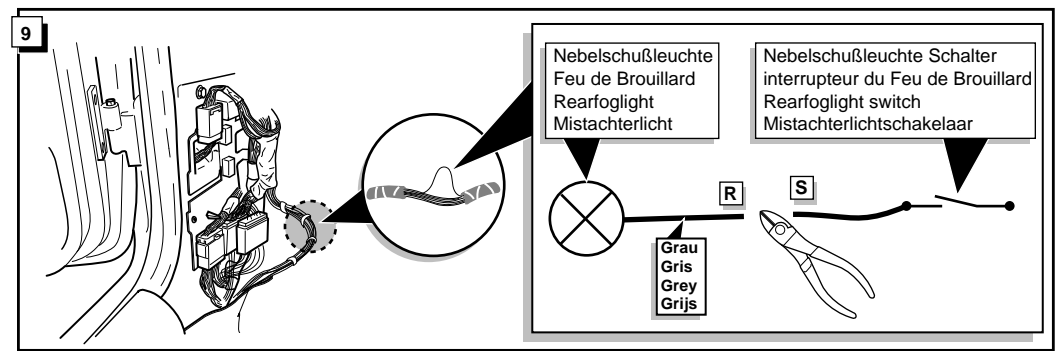

! CHECK FUNCTIONS !
FUNKTIONEN KONTROLIEREN !
CONTRÔLER LES FONCTIONS !