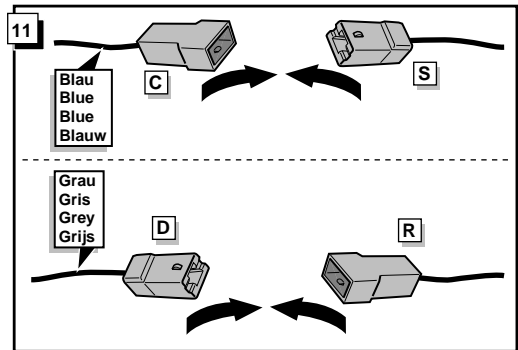

Einbauanleitung Elektrosatz
Anhängervorrichtung mit 12-N Steckdose
lt. DIN/ISO Norm 1724

Instructions de montage du faisceau
électrique pour crochet d'attelage
conforme à la norme
DIN/ISO 1724 prise 12-N

Fitting instructions electric wiringkit
towbar with 12-N socket up to
DIN/ISO norm 1724

Montage-handleiding elektrokabelset voor
trekhaak met 12-N contactdoos
vlgs. DIN/ISO norm 1724

FIAT SEICENTO 1998-

Bestel Nr.: FI-002-BB

	(D)	(FR)	(GB)	(NL)
1 = L	GELB	JAUNE	YELLOW	GEEL
2 = 54-G	BLAU	BLEU	BLUE	BLAUW
3 = 31	WEIß	BLANC	WHITE	WIT
4 = R	GRÜN	VERT	GREEN	GROEN
5 = 58-R	BRAUN	MARRON	BROWN	BRUIN
6 = 54	ROT	ROUGE	RED	ROOD
7 = 58-L	SCHWARZ	NOIR	BLACK	ZWART
8 = 58-B	GRAU	GRIS	GREY	GRIJS