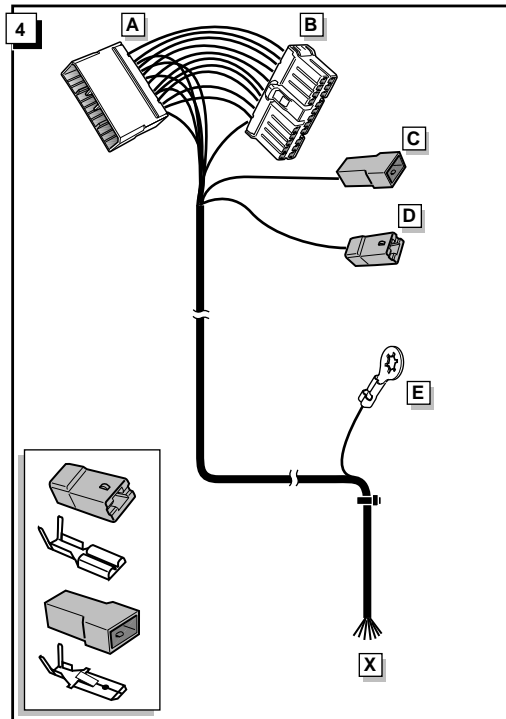

Einbauanleitung Elektrosatz
Anhängervorrichtung mit 12-N Steckdose
lt. DIN/ISO Norm 1724

Instructions de montage du faisceau
électrique pour crochet d'attelage
conforme à la norme
DIN/ISO 1724 prise 12-N

Fitting instructions electric wiringkit
towbar with 12-N socket up to
DIN/ISO norm 1724

Montage-handleiding elektrokabelset voor
trekhaak met 12-N contactdoos
vlgs. DIN/ISO norm 1724

FIAT SEICENTO 1998-

Bestel Nr.: FI-002-BB

	(D)	(FR)	(GB)	(NL)
1 = L	GELB	JAUNE	YELLOW	GEEL
2 = 54-G	BLAU	BLEU	BLUE	BLAUW
3 = 31	WEIß	BLANC	WHITE	WIT
4 = R	GRÜN	VERT	GREEN	GROEN
5 = 58-R	BRAUN	MARRON	BROWN	BRUIN
6 = 54	ROT	ROUGE	RED	ROOD
7 = 58-L	SCHWARZ	NOIR	BLACK	ZWART
8 = 58-B	GRAU	GRIS	GREY	GRIJS