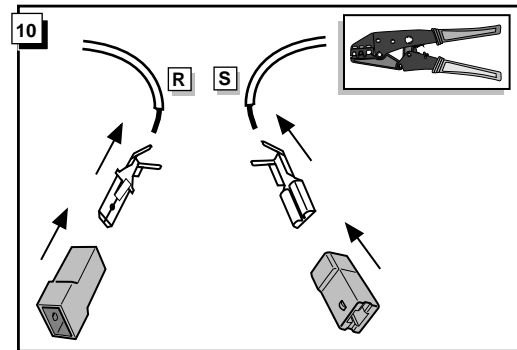

Einbauanleitung Elektrosatz
Anhängervorrichtung mit 12-N Steckdose
lt. DIN/ISO Norm 1724

Instructions de montage du faisceau
électrique pour crochet d'attelage
conforme à la norme
DIN/ISO 1724 prise 12-N

Fitting instructions electric wiringkit
towbar with 12-N socket up to
DIN/ISO norm 1724

Montage-handleiding elektrokabelset voor
trekhaak met 12-N contactdoos
vlgs. DIN/ISO norm 1724

FIAT SEICENTO 1998-

Bestel Nr.: FI-002-BB

	(D)	(FR)	(GB)	(NL)
1 = L	GELB	JAUNE	YELLOW	GEEL
2 = 54-G	BLAU	BLEU	BLUE	BLAUW
3 = 31	WEIß	BLANC	WHITE	WIT
4 = R	GRÜN	VERT	GREEN	GROEN
5 = 58-R	BRAUN	MARRON	BROWN	BRUIN
6 = 54	ROT	ROUGE	RED	ROOD
7 = 58-L	SCHWARZ	NOIR	BLACK	ZWART
8 = 58-B	GRAU	GRIS	GREY	GRIJS