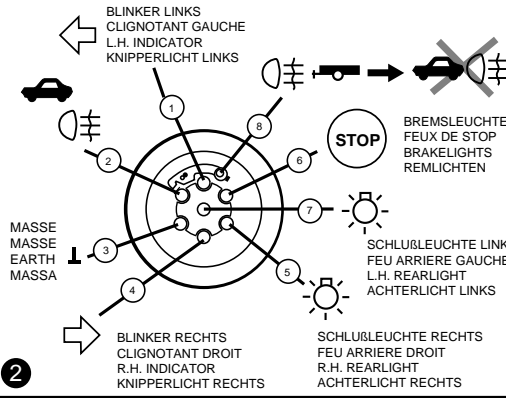

Einbauanleitung Elektrosatz
Anhängervorrichtung mit 12-N Steckdose
lt. DIN/ISO Norm 1724

Instructions de montage du faisceau
électrique pour crochet d'attelage
conforme à la norme
DIN/ISO 1724 prise 12-N

Fitting instructions electric wiringkit
towbar with 12-N socket up to
DIN/ISO norm 1724

Montage-handleiding elektrokabelset voor
trekhaak met 12-N contactdoos
vlgs. DIN/ISO norm 1724

FIAT SEICENTO 1998-

Bestel Nr.: FI-002-BB

	(D)	(FR)	(GB)	(NL)
1 = L	GELB	JAUNE	YELLOW	GEEL
2 = 54-G	BLAU	BLEU	BLUE	BLAUW
3 = 31	WEIß	BLANC	WHITE	WIT
4 = R	GRÜN	VERT	GREEN	GROEN
5 = 58-R	BRAUN	MARRON	BROWN	BRUIN
6 = 54	ROT	ROUGE	RED	ROOD
7 = 58-L	SCHWARZ	NOIR	BLACK	ZWART
8 = 58-B	GRAU	GRIS	GREY	GRIJS