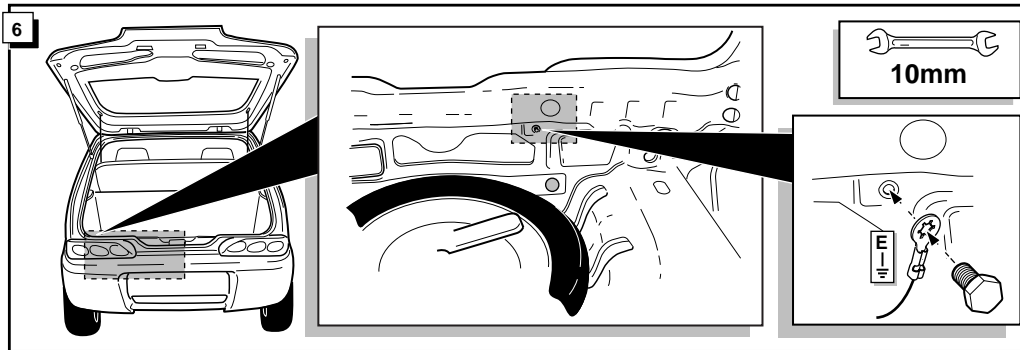

! CHECK FUNCTIONS !
FUNKTIONEN KONTROLIEREN !
CONTRÔLER LES FONCTIONS !