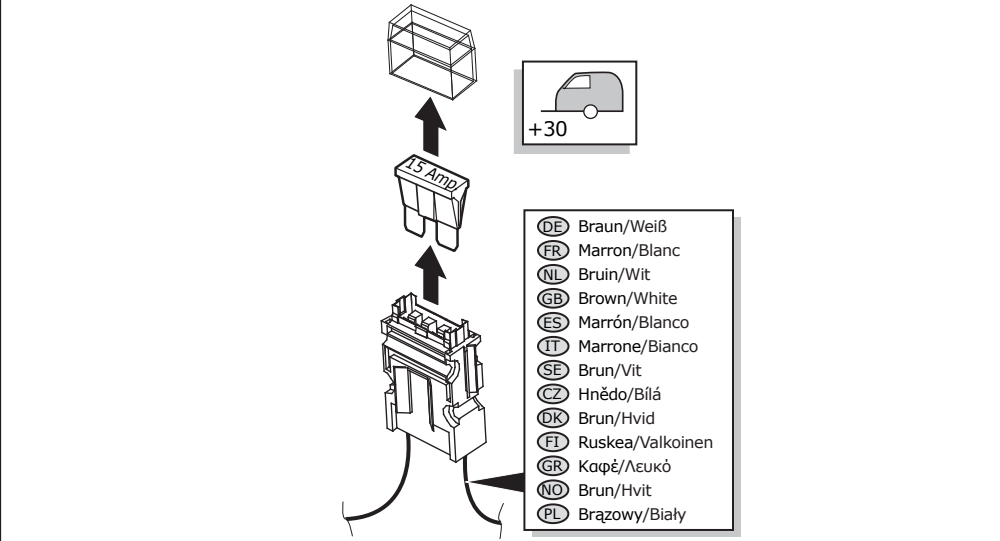

- **DE** Sicherungen austauschen
- **FR** Remplacer les fusibles
- **IT** Sostituire i fusibili
- **SE** Byte av säkringar
- **CZ** Výměna pojistky
- **DK** Udskiftning af sikringer
- **FI** Vaihtaa varokkeet
- **GR** Αλλαγή ασφάλειας
- **NO** Skifte sikringene
- **PL** Wymienić bezpieczniki