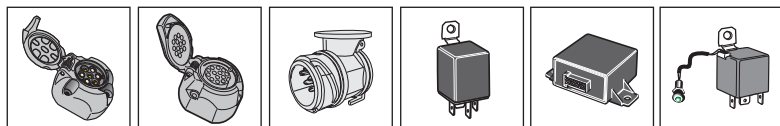

SPARE PARTS

www.ecs-electronics.com

Partnr.: DU-013-DL

Gebrauchsanleitung (DE)	(CZ) Uživatelská příručka
Mode d'emploi (FR)	(DK) Brugervejledning
Gebruikershandleiding (NL)	(FI) Käyttöohjeet
User guide (GB)	(GR) Οδηγός χρήστη
Guía del usuario (ES)	(NO) Brukerveiledning
Manuale di istruzioni (IT)	(PL) Instrukcja obsługi
Bruksanvisning (SE)	