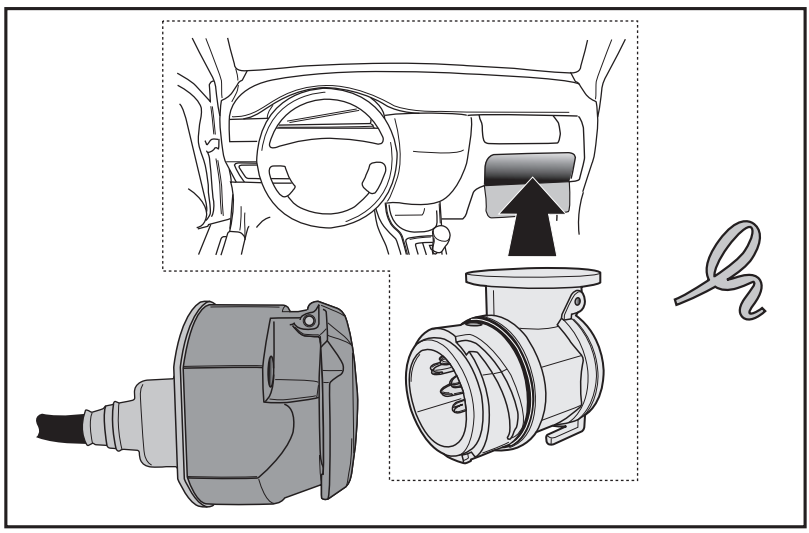

INFO : Storage