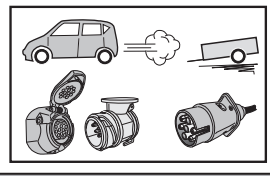

INFO : Storage