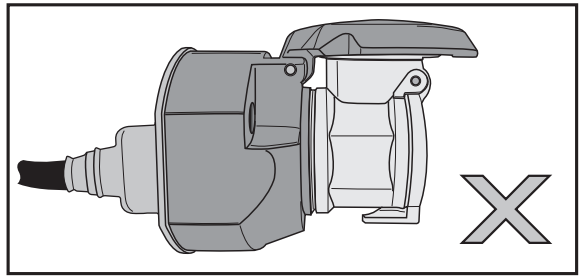

INFO : Storage