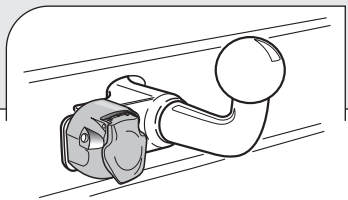

INFO : Storage