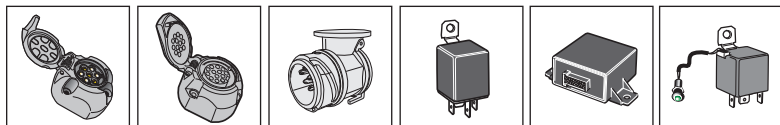

SPARE PARTS

www.ecs-electronics.com

Partnr.: DA-005-BB

Gebrauchsanleitung (DE)	(CZ) Uživatelská příručka
Mode d'emploi (FR)	(DK) Brugervejledning
Gebruikershandleiding (NL)	(FI) Käyttöohjeet
User guide (GB)	(GR) Οδηγός χρήστη
Guía del usuario (ES)	(NO) Brukerveiledning
Manuale di istruzioni (IT)	(PL) Instrukcja obsługi
Bruksanvisning (SE)	

Dacia Logan MCV 12/2007-
Dacia Logan Pickup 07/2008-

- (DE) Anschluss Steckdose
- (FR) Connection de la prise
- (NL) Contactdoos aansluiting
- (GB) Socket connection
- (ES) Conexión de la caja de enchufe
- (IT) Allaccio zoccolo
- (SE) Anslutning kontaktdosa
- (CZ) Objímkový konektor
- (DK) Stikdåse forbindelse
- (FI) Pistorasia liitäntä
- (GR) Υποδοχή σύνδεσης
- (NO) Tilkobling koblingsboks
- (PL) Połączenie przez gniazdo