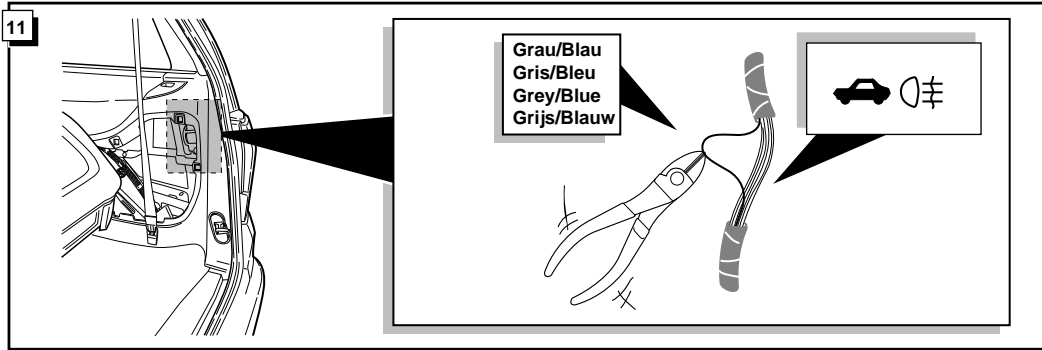

ROUTING

17

18

INFO Anschluß Steckdose / Connection de la prise / Socket connection / Contactdoos aansluiting

DIN/ISO 1724		D	F	GB	NL
←	1/L	gelb	jaune	yellow	geel
↔	2	blau	bleu	blue	blauw
⊖	3/31	weiß	blanc	white	wit
↗	4/R	grün	vert	green	groen
☀	5/58-R	braun	marron	brown	bruin
STOP	6/54	rot	rouge	red	rood
☀	7/58-L	schwarz	noir	black	zwart
↔	8/58-b	grau	gris	grey	grijs