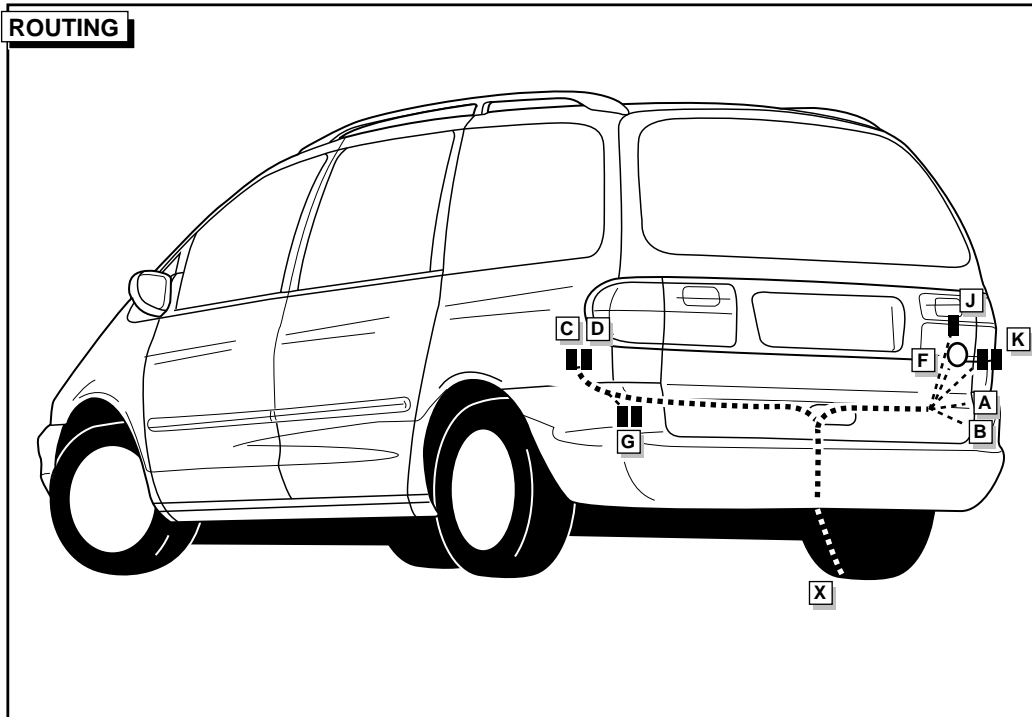

INFO

14

15

16

**! FUNKTIONEN KONTROLIEREN !
CONTRÔLER LES FONCTIONS !
CHECK FUNCTIONS !
CONTROLEER FUNCTIES !**

ROUTING

17

18