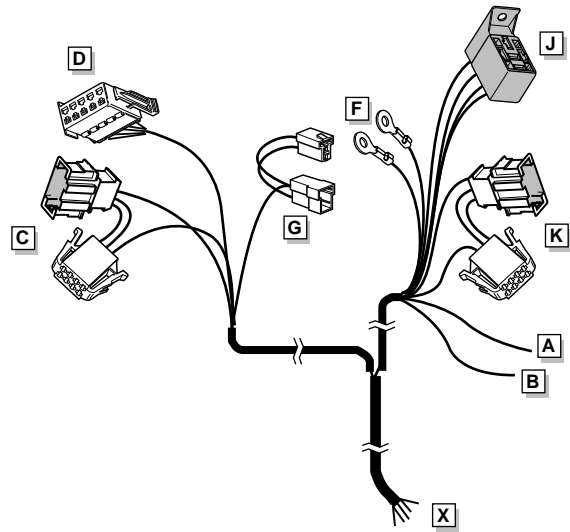

Einbauanleitung Elektrosatz
Anhängervorrichtung mit 12-N Steckdose
lt. DIN/ISO Norm 1724

Instructions de montage du faisceau
électrique pour crochet d'attelage
conforme à la norme
DIN/ISO 1724 prise 12-N

Fitting instructions electric wiringkit
towbar with 12-N socket up to
DIN/ISO norm 1724

Montage-handleiding elektrokabelset voor
trekhaak met 12-N contactdoos
vlgs. DIN/ISO norm 1724

VW SHARAN 1996-
SEAT ALHAMBRA 1996-
FORD GALAXY 1996-

3

4

5

INFO

14

15

16

**! FUNKTIONEN KONTROLIEREN !
 CONTRÔLER LES FONCTIONS !
 CHECK FUNCTIONS !
 CONTROLEER FUNCTIES !**

ROUTING

17

18

INFO Anschluß Steckdose / Connection de la prise / Socket connection / Contactdoos aansluiting

DIN/ISO 1724		D	F	GB	NL
←	1/L	gelb	jaune	yellow	geel
↔	2	blau	bleu	blue	blauw
⊖	3/31	weiß	blanc	white	wit
↗	4/R	grün	vert	green	groen
☀	5/58-R	braun	marron	brown	bruin
STOP	6/54	rot	rouge	red	rood
☀	7/58-L	schwarz	noir	black	zwart
↔	8/58-b	grau	gris	grey	grijs