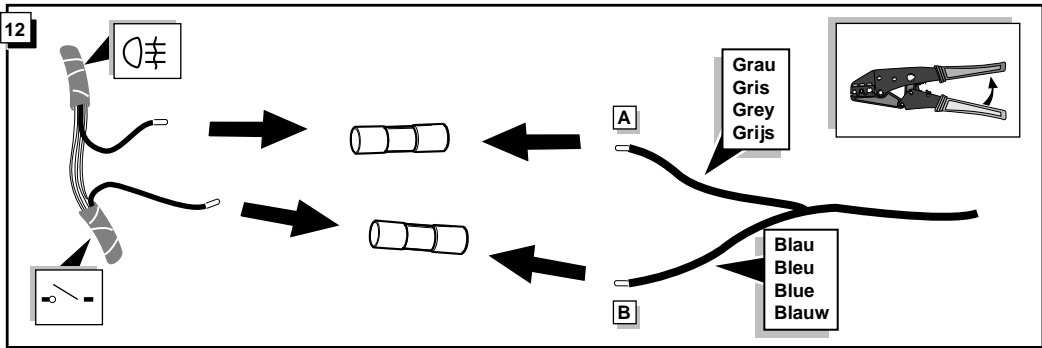

Einbauanleitung Elektrosatz
Anhängervorrichtung mit 12-N Steckdose
lt. DIN/ISO Norm 1724

Instructions de montage du faisceau
électrique pour crochet d'attelage
conforme à la norme
DIN/ISO 1724 prise 12-N

Fitting instructions electric wiringkit
towbar with 12-N socket up to
DIN/ISO norm 1724

Montage-handleiding elektrokabelset voor
trekhaak met 12-N contactdoos
vlgs. DIN/ISO norm 1724

VW SHARAN 1996-
SEAT ALHAMBRA 1996-
FORD GALAXY 1996-

ROUTING

17

18

INFO Anschluß Steckdose / Connection de la prise / Socket connection / Contactdoos aansluiting

DIN/ISO 1724		D	F	GB	NL
←	1/L	gelb	jaune	yellow	geel
↔	2	blau	bleu	blue	blauw
⊖	3/31	weiß	blanc	white	wit
↗	4/R	grün	vert	green	groen
☀	5/58-R	braun	marron	brown	bruin
STOP	6/54	rot	rouge	red	rood
☀	7/58-L	schwarz	noir	black	zwart
↔	8/58-b	grau	gris	grey	grijs