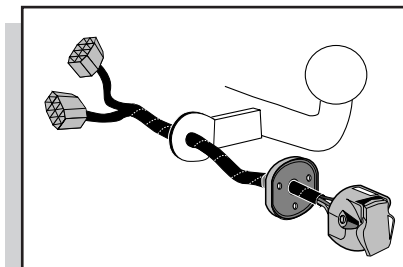

Einbauanleitung Elektrosatz
Anhängervorrichtung mit 12-N Steckdose
lt. DIN/ISO Norm 1724

Instructions de montage du faisceau
électrique pour crochet d'attelage
conforme à la norme
DIN/ISO 1724 prise 12-N

Fitting instructions electric wiringkit
towbar with 12-N socket up to
DIN/ISO norm 1724

Montage-handleiding elektrokabelset voor
trekhaak met 12-N contactdoos
vlgs. DIN/ISO norm 1724

VW SHARAN 1996-
SEAT ALHAMBRA 1996-
FORD GALAXY 1996-