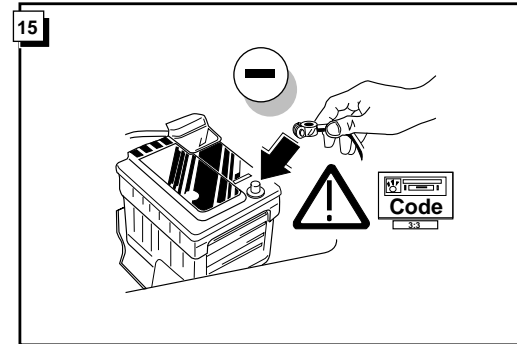

Einbauanleitung Elektrosatz
Anhängervorrichtung mit 12-N Steckdose
lt. DIN/ISO Norm 1724

Instructions de montage du faisceau
électrique pour crochet d'attelage
conforme à la norme
DIN/ISO 1724 prise 12-N

3

4

5

INFO

14

15

16

**! FUNKTIONEN KONTROLIEREN !
 CONTRÔLER LES FONCTIONS !
 CHECK FUNCTIONS !
 CONTROLEER FUNCTIES !**