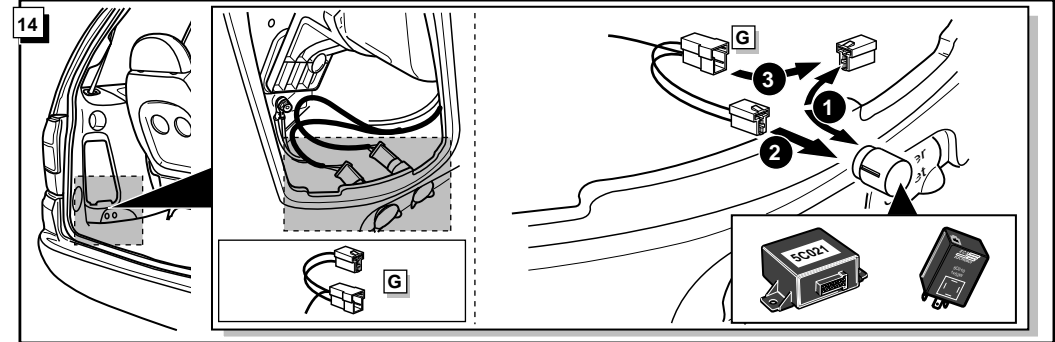

INFO

14

15

16

**! FUNKTIONEN KONTROLIEREN !
CONTRÔLER LES FONCTIONS !
CHECK FUNCTIONS !
CONTROLEER FUNCTIES !**

ROUTING

17

18