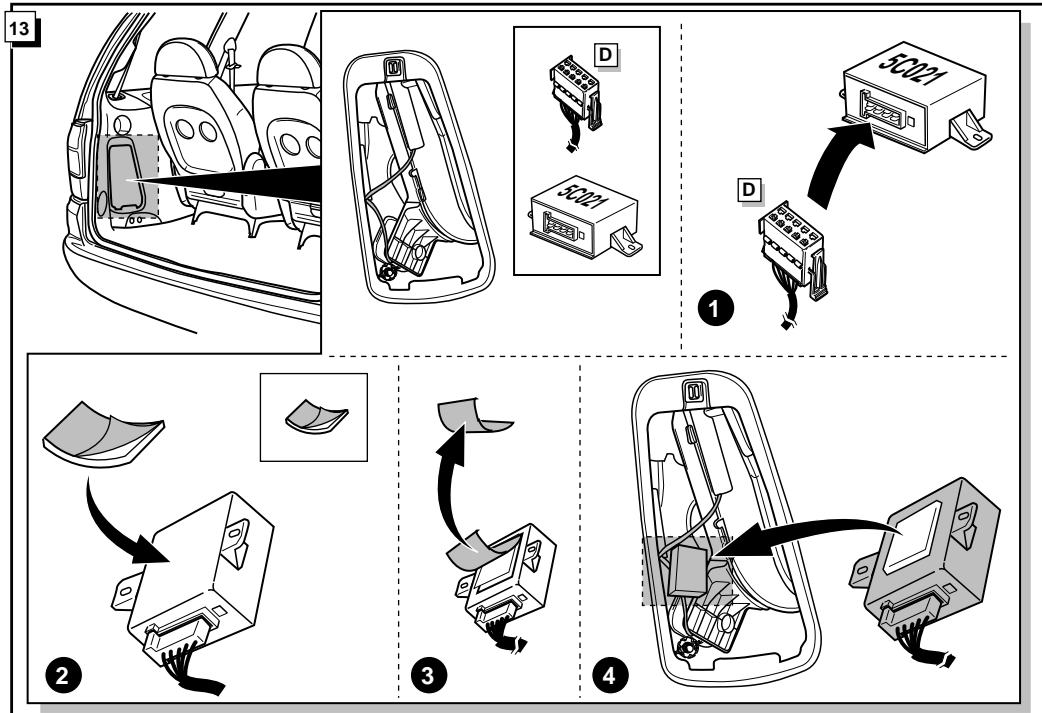

Einbauanleitung Elektrosatz
Anhängervorrichtung mit 12-N Steckdose
lt. DIN/ISO Norm 1724

Instructions de montage du faisceau
électrique pour crochet d'attelage
conforme à la norme
DIN/ISO 1724 prise 12-N

ROUTING

17

18

INFO Anschluß Steckdose / Connection de la prise / Socket connection / Contactdoos aansluiting

DIN/ISO 1724		D	F	GB	NL
←	1/L	gelb	jaune	yellow	geel
↔	2	blau	bleu	blue	blauw
⊖	3/31	weiß	blanc	white	wit
↗	4/R	grün	vert	green	groen
☀	5/58-R	braun	marron	brown	bruin
STOP	6/54	rot	rouge	red	rood
☀	7/58-L	schwarz	noir	black	zwart
↔	8/58-b	grau	gris	grey	grijs