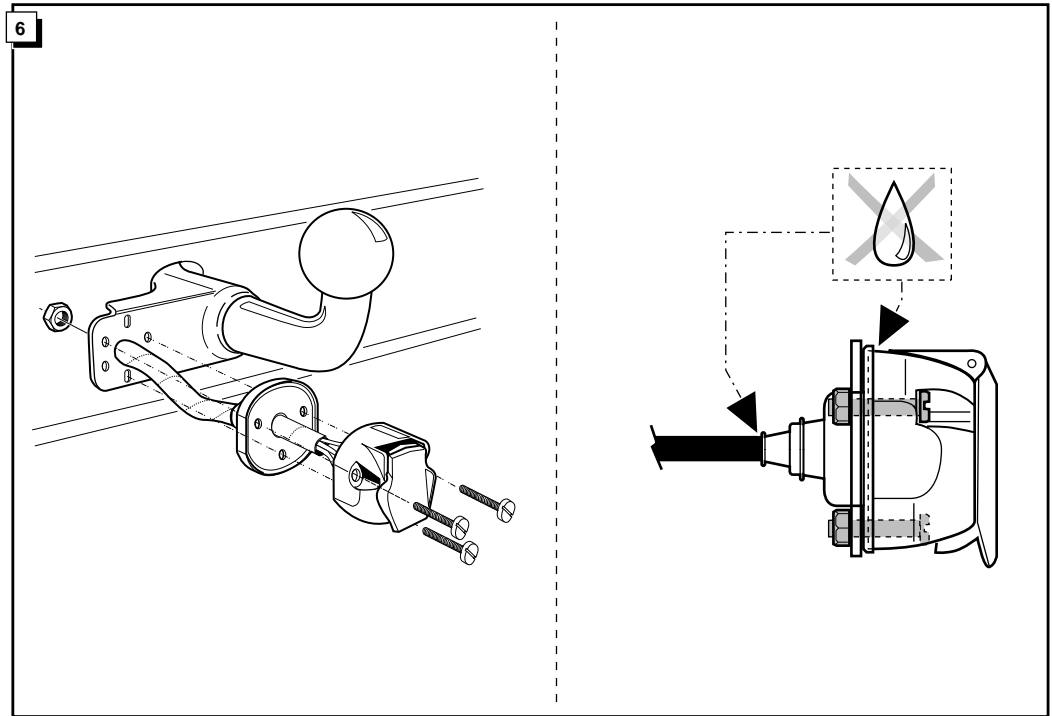

Einbauanleitung Elektrosatz
Anhängervorrichtung mit 12-N Steckdose
lt. DIN/ISO Norm 1724

Instructions de montage du faisceau
électrique pour crochet d'attelage
conforme à la norme
DIN/ISO 1724 prise 12-N

ROUTING

17

18

INFO Anschluß Steckdose / Connection de la prise / Socket connection / Contactdoos aansluiting

DIN/ISO 1724		D	F	GB	NL
←	1/L	gelb	jaune	yellow	geel
↔	2	blau	bleu	blue	blauw
⊖	3/31	weiß	blanc	white	wit
↗	4/R	grün	vert	green	groen
☀	5/58-R	braun	marron	brown	bruin
STOP	6/54	rot	rouge	red	rood
☀	7/58-L	schwarz	noir	black	zwart
↔	8/58-b	grau	gris	grey	grijs