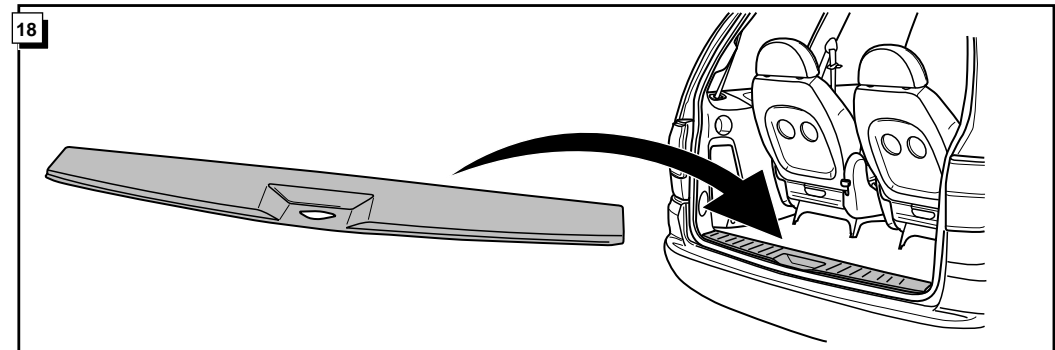

INFO

14

15

16

**! FUNKTIONEN KONTROLIEREN !
CONTRÔLER LES FONCTIONS !
CHECK FUNCTIONS !
CONTROLEER FUNCTIES !**

ROUTING

17

18