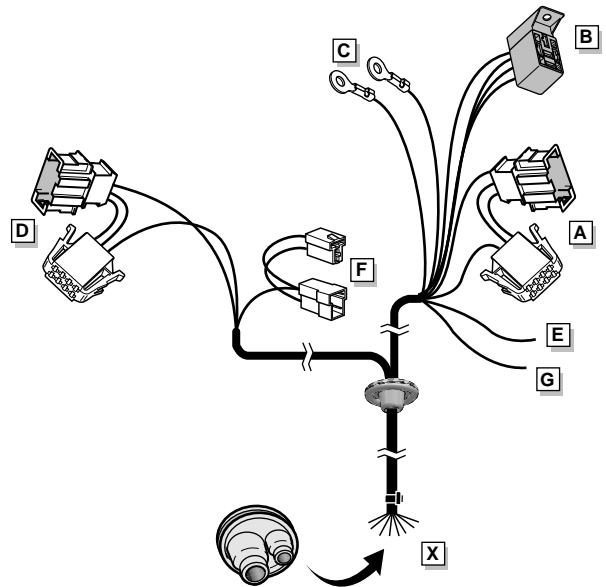

Einbauanleitung Elektrosatz
Anhängervorrichtung mit 12-N Steckdose
lt. DIN/ISO Norm 1724

Instructions de montage du faisceau
électrique pour crochet d'attelage
conforme à la norme
DIN/ISO 1724 prise 12-N

Fitting instructions electric wiringkit
towbar with 12-N socket up to
DIN/ISO norm 1724

Montage-handleiding elektrokabelset voor
trekhaak met 12-N contactdoos
vlgs. DIN/ISO norm 1724

VW SHARAN	1999-2000	+2000-
SEAT ALHAMBRA	1999-2000	+2000-
FORD GALAXY	1999-2000	+2000-

4

5

INFO

18

19

**ROUTING****INFO**

- *Für das aktivieren der zweiten Kontrolleuchte (C2 Funktion), fragen Sie bitte Ihr Händler.
- *Pour activer la deuxième lampe de contrôle (C2 fonction), consultez votre stockiste s.v.p.
- *For activating the second direction indicator light (C2 function), please consult your dealer.
- *Voor het actief maken van het tweede controlelampje (C2 functie), raadpleeg uw dealer.

INFO Anschluß Steckdose / Connection de la prise / Socket connection / Contactdoos aansluiting

DIN/ISO 1724		D	F	GB	NL
	1/L	gelb	jaune	yellow	geel
	2	blau	bleu	blue	blauw
	1-8	weiß	blanc	white	wit
	4/R	grün	vert	green	groen
	5/58-R	braun	marron	brown	bruin
	6/54	rot	rouge	red	rood
	7/58-L	schwarz	noir	black	zwart
	8/58-b	grau	gris	grey	grijs