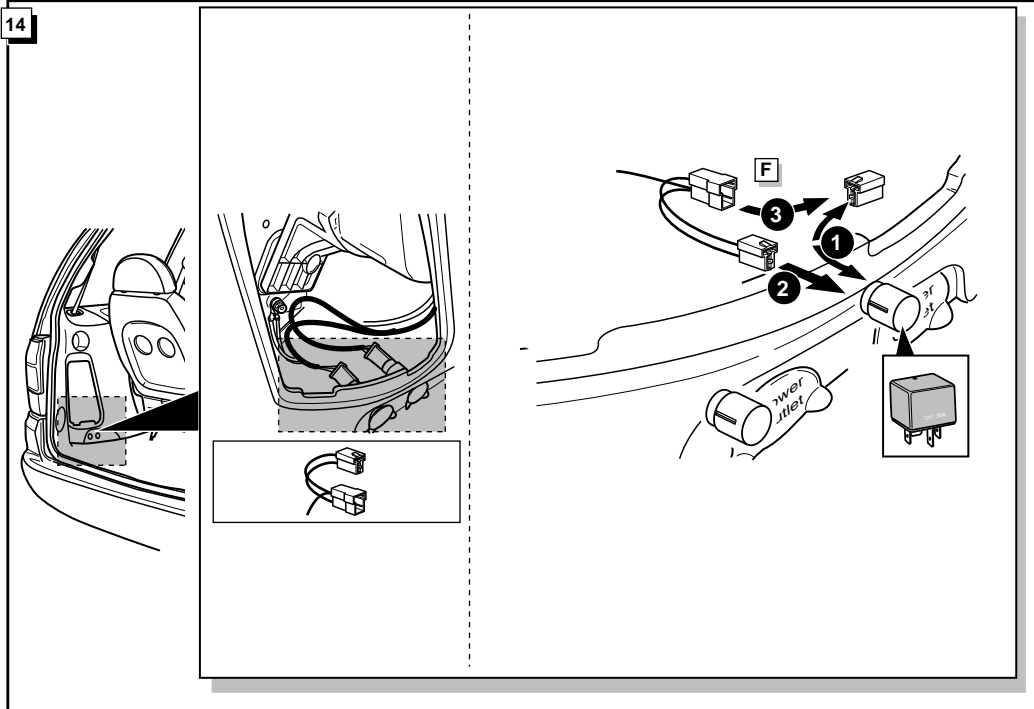

Einbauanleitung Elektrosatz
Anhängervorrichtung mit 12-N Steckdose
lt. DIN/ISO Norm 1724

Instructions de montage du faisceau
électrique pour crochet d'attelage
conforme à la norme
DIN/ISO 1724 prise 12-N

4

5

INFO

18

19

**ROUTING****INFO**

- *Für das aktivieren der zweiten Kontrolleuchte (C2 Funktion), fragen Sie bitte Ihr Händler.
- *Pour activer la deuxième lampe de contrôle (C2 fonction), consultez votre stockiste s.v.p.
- *For activating the second direction indicator light (C2 function), please consult your dealer.
- *Voor het actief maken van het tweede controlelampje (C2 functie), raadpleeg uw dealer.