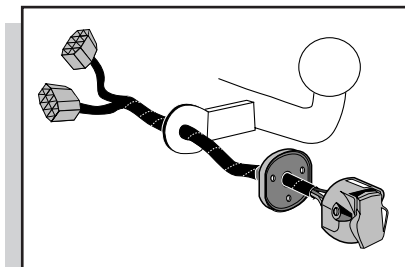

Einbauanleitung Elektrosatz
Anhängervorrichtung mit 12-N Steckdose
lt. DIN/ISO Norm 1724

Instructions de montage du faisceau
électrique pour crochet d'attelage
conforme à la norme
DIN/ISO 1724 prise 12-N

Fitting instructions electric wiringkit
towbar with 12-N socket up to
DIN/ISO norm 1724

Montage-handleiding elektrokabelset voor
trekhaak met 12-N contactdoos
vlgs. DIN/ISO norm 1724

VW SHARAN	1999-2000	+2000-
SEAT ALHAMBRA	1999-2000	+2000-
FORD GALAXY	1999-2000	+2000-