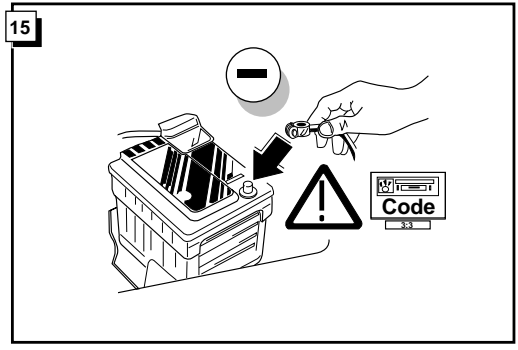

INFO Anschluß Steckdose / Connection de la prise / Socket connection / Contactdoos aansluiting

DIN/ISO 1724		D	F	GB	NL
	1/L	gelb	jaune	yellow	geel
	2	blau	bleu	blue	blauw
	1-8	weiß	blanc	white	wit
	4/R	grün	vert	green	groen
	5/58-R	braun	marron	brown	bruin
	6/54	rot	rouge	red	rood
	7/58-L	schwarz	noir	black	zwart
	8/58-b	grau	gris	grey	grijs

16

! FUNKTIONEN KONTROLLIEREN !
! CONTRÔLER LES FONCTIONS !
! CHECK FUNCTIONS !
! CONTROLEER FUNCTIES !