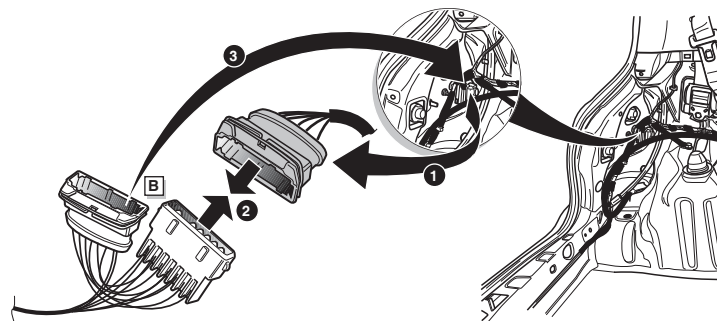

12

INFO Anschluß Steckdose / Connection de la prise / Socket connection / Contactdoos aansluiting

DIN/ISO 1724		D	F	GB	NL
	1/L	gelb	jaune	yellow	geel
	2	blau	bleu	blue	blauw
	3/31	weiß	blanc	white	wit
	4/R	grün	vert	green	groen
	5/58-R	braun	marron	brown	bruin
	6/54	rot	rouge	red	rood
	7/58-L	schwarz	noir	black	zwart
	8/58-b	grau	gris	grey	grijs

13

14

15

16

17