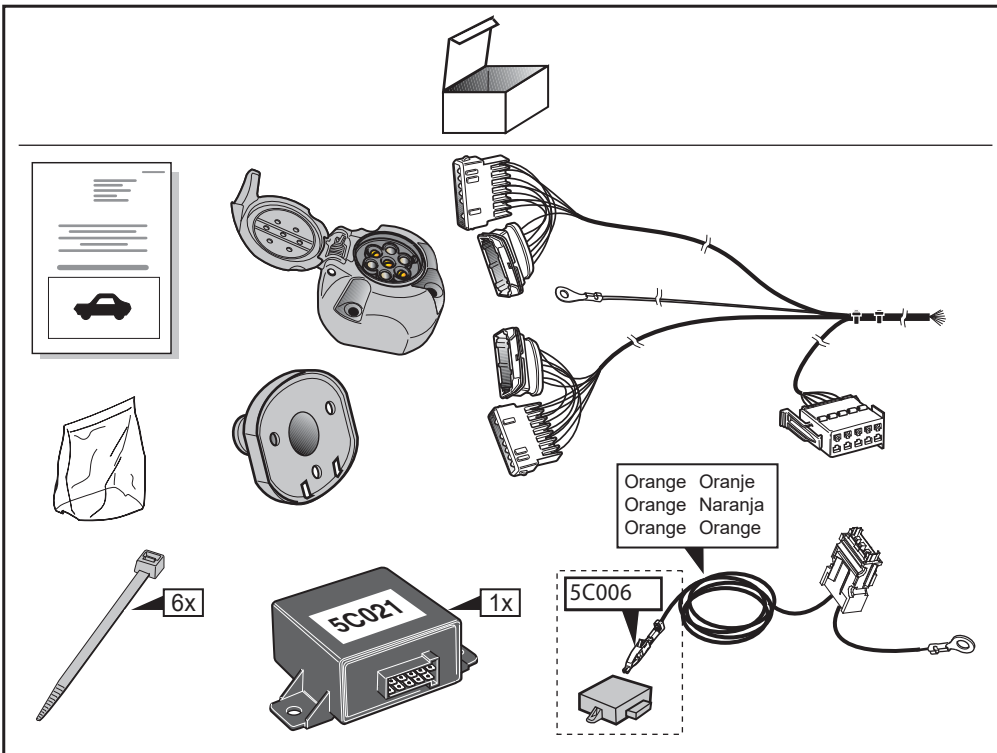

**Einbauanleitung Elektrosatz  
Anhängervorrichtung mit 12-N Steckdose  
lt. DIN/ISO Norm 1724**

**Instructions de montage du faisceau  
électrique pour crochet d'attelage  
conforme à la norme  
DIN/ISO 1724 prise 12-N**

**Fitting instructions electric wiringkit  
towbar with 12-N socket up to  
DIN/ISO norm 1724**

**Montage-handleiding elektrokabelset voor  
trekhaak met 12-N contactdoos  
vlg. DIN/ISO norm 1724**

**Yaris Hatchback (3Drs & 5Drs) 2001-**

**Bestel Nr.: TO-088-BL**

\* Teilliste

\* Liste de pieces

\* Part list

\* Onderdelenlijst

23

**!** FUNKTIONEN KONTROLLIEREN !  
**!** CONTRÔLER LES FONCTIONS !  
**!** CHECK FUNCTIONS !  
**!** CONTROLEER FUNCTIES !

12

**INFO** Anschluß Steckdose / Connection de la prise / Socket connection / Contactdoos aansluiting

DIN/ISO 1724		D	F	GB	NL
	1/L	gelb	jaune	yellow	geel
	2	blau	bleu	blue	blauw
	3/31	weiß	blanc	white	wit
	4/R	grün	vert	green	groen
	5/58-R	braun	marron	brown	bruin
	6/54	rot	rouge	red	rood
	7/58-L	schwarz	noir	black	zwart
	8/58-b	grau	gris	grey	grijs