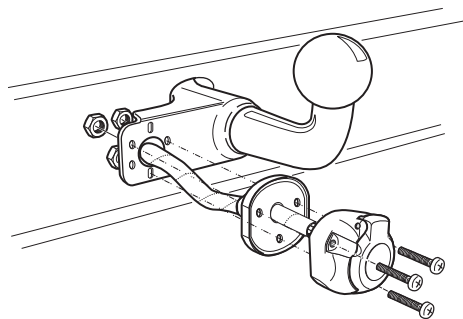

12

INFO Anschluß Steckdose / Connection de la prise / Socket connection / Contactdoos aansluiting

DIN/ISO 1724		D	F	GB	NL
	1/L	gelb	jaune	yellow	geel
	2	blau	bleu	blue	blauw
	3/31	weiß	blanc	white	wit
	4/R	grün	vert	green	groen
	5/58-R	braun	marron	brown	bruin
	6/54	rot	rouge	red	rood
	7/58-L	schwarz	noir	black	zwart
	8/58-b	grau	gris	grey	grijs

13

14

15

16

17