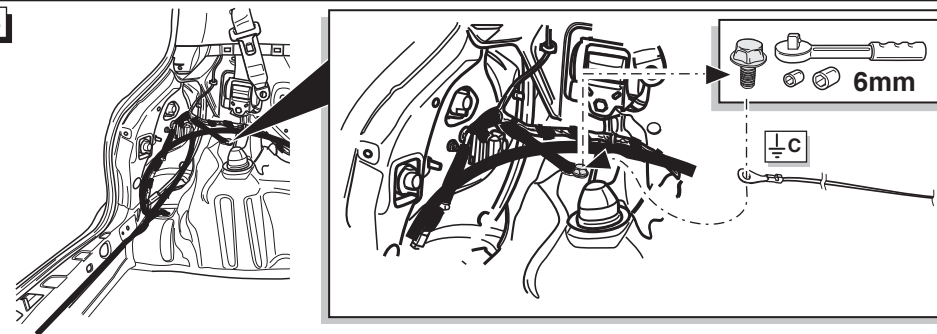

12

INFO Anschluß Steckdose / Connection de la prise / Socket connection / Contactdoos aansluiting

DIN/ISO 1724		D	F	GB	NL
	1/L	gelb	jaune	yellow	geel
	2	blau	bleu	blue	blauw
	3/31	weiß	blanc	white	wit
	4/R	grün	vert	green	groen
	5/58-R	braun	marron	brown	bruin
	6/54	rot	rouge	red	rood
	7/58-L	schwarz	noir	black	zwart
	8/58-b	grau	gris	grey	grijs

13

14

15

16

17