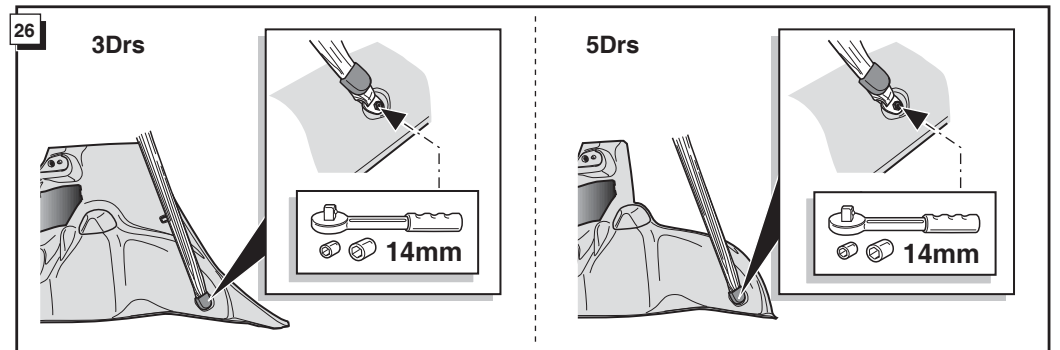

**Einbauanleitung Elektrosatz  
Anhängervorrichtung mit 12-N Steckdose  
lt. DIN/ISO Norm 1724**

**Instructions de montage du faisceau  
électrique pour crochet d'attelage  
conforme à la norme  
DIN/ISO 1724 prise 12-N**

**Bestel Nr.: TO-088-BL**

\* Teilliste

\* Liste de pieces

\* Part list

\* Onderdelenlijst

23

**!** FUNKTIONEN KONTROLLIEREN !  
**!** CONTRÔLER LES FONCTIONS !  
**!** CHECK FUNCTIONS !  
**!** CONTROLEER FUNCTIES !