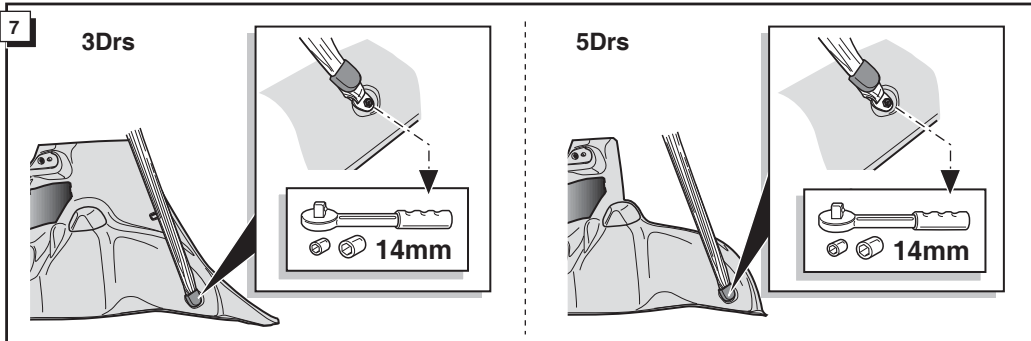

**Einbauanleitung Elektrosatz  
Anhängervorrichtung mit 12-N Steckdose  
lt. DIN/ISO Norm 1724**

**Instructions de montage du faisceau  
électrique pour crochet d'attelage  
conforme à la norme  
DIN/ISO 1724 prise 12-N**

**Bestel Nr.: TO-088-BL**

\* Teilliste

\* Liste de pieces

\* Part list

\* Onderdelenlijst

23

**!** FUNKTIONEN KONTROLLIEREN !  
**!** CONTRÔLER LES FONCTIONS !  
**!** CHECK FUNCTIONS !  
**!** CONTROLEER FUNCTIES !