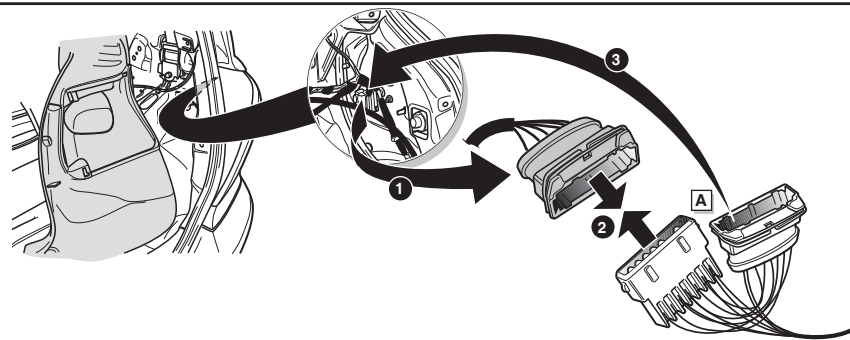

12

INFO Anschluß Steckdose / Connection de la prise / Socket connection / Contactdoos aansluiting

DIN/ISO 1724		D	F	GB	NL
	1/L	gelb	jaune	yellow	geel
	2	blau	bleu	blue	blauw
	3/31	weiß	blanc	white	wit
	4/R	grün	vert	green	groen
	5/58-R	braun	marron	brown	bruin
	6/54	rot	rouge	red	rood
	7/58-L	schwarz	noir	black	zwart
	8/58-b	grau	gris	grey	grijs

13

14

15

16

17