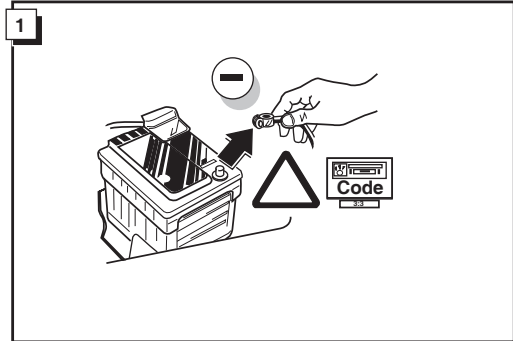

**Einbauanleitung Elektrosatz  
Anhängervorrichtung mit 12-N Steckdose  
lt. DIN/ISO Norm 1724**

**Instructions de montage du faisceau  
électrique pour crochet d'attelage  
conforme à la norme  
DIN/ISO 1724 prise 12-N**

**Bestel Nr.: TO-088-BL**

\* Teilliste

\* Liste de pieces

\* Part list

\* Onderdelenlijst

23

**!** FUNKTIONEN KONTROLLIEREN !  
**!** CONTRÔLER LES FONCTIONS !  
**!** CHECK FUNCTIONS !  
**!** CONTROLEER FUNCTIES !