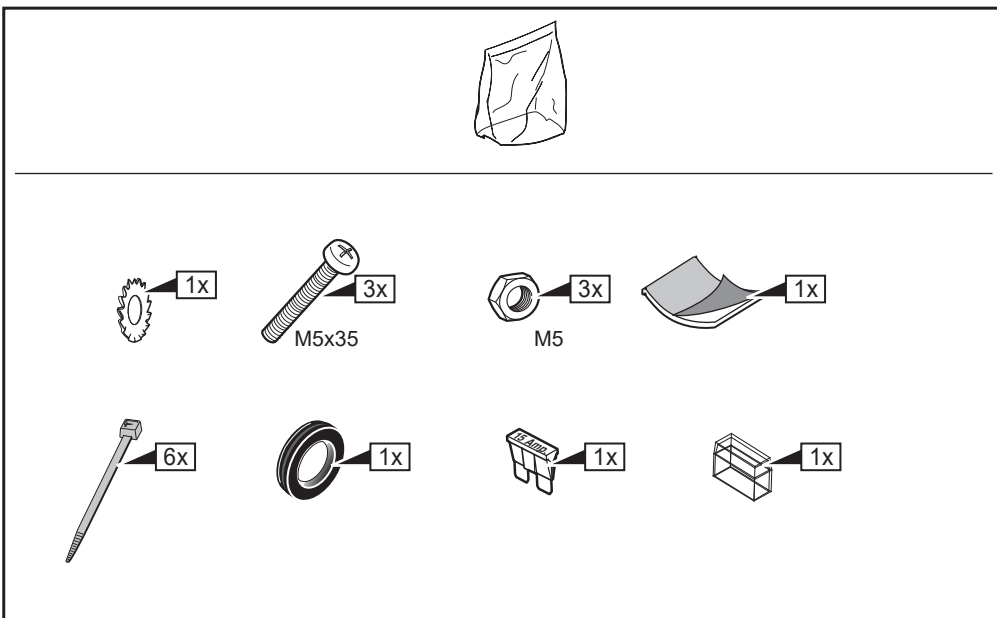

**Einbauanleitung Elektrosatz  
Anhängervorrichtung mit 12-N Steckdose  
lt. DIN/ISO Norm 1724**

**Instructions de montage du faisceau  
électrique pour crochet d'attelage  
conforme à la norme  
DIN/ISO 1724 prise 12-N**

**Fitting instructions electric wiringkit  
towbar with 12-N socket up to  
DIN/ISO norm 1724**

**Montage-handleiding elektrokabelset voor  
trekhaak met 12-N contactdoos  
vlg. DIN/ISO norm 1724**

**Yaris Hatchback (3Drs & 5Drs) 2001-**

**Bestel Nr.: TO-088-BL**

\* Teilliste

\* Liste de pieces

\* Part list

\* Onderdelenlijst

23

**!** FUNKTIONEN KONTROLLIEREN !  
**!** CONTRÔLER LES FONCTIONS !  
**!** CHECK FUNCTIONS !  
**!** CONTROLEER FUNCTIES !