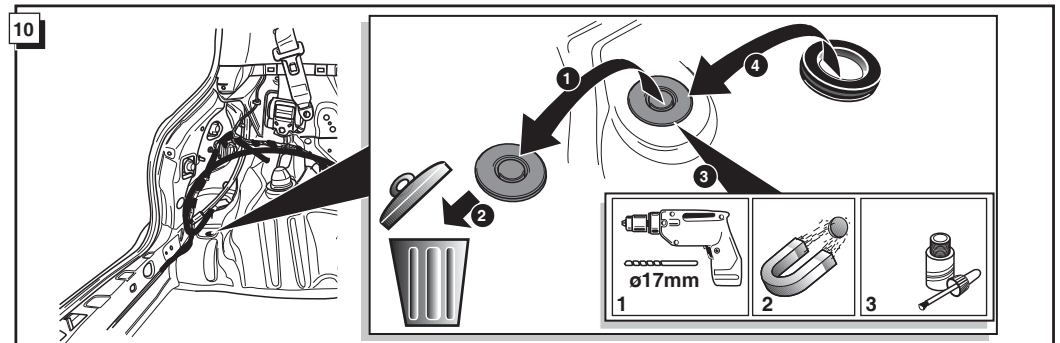

**Einbauanleitung Elektrosatz  
Anhängervorrichtung mit 12-N Steckdose  
lt. DIN/ISO Norm 1724**

**Instructions de montage du faisceau  
électrique pour crochet d'attelage  
conforme à la norme  
DIN/ISO 1724 prise 12-N**

**Bestel Nr.: TO-088-BL**

\* Teilliste

\* Liste de pieces

\* Part list

\* Onderdelenlijst

23

**!** FUNKTIONEN KONTROLLIEREN !  
**!** CONTRÔLER LES FONCTIONS !  
**!** CHECK FUNCTIONS !  
**!** CONTROLEER FUNCTIES !