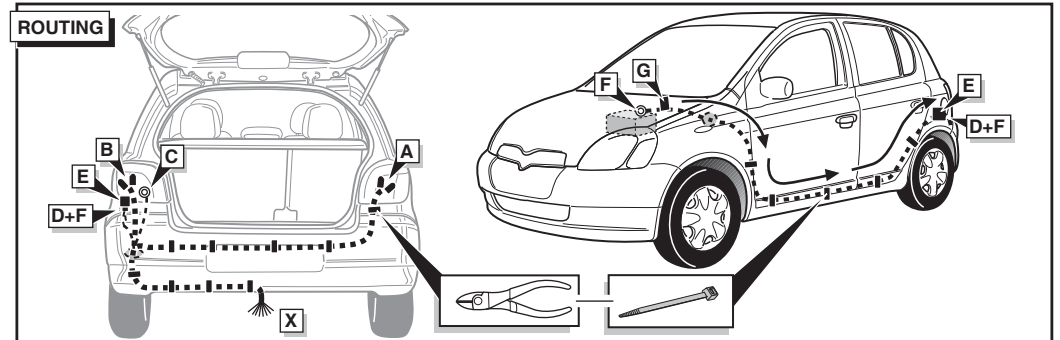

23

! FUNKTIONEN KONTROLLIEREN !
! CONTRÔLER LES FONCTIONS !
! CHECK FUNCTIONS !
! CONTROLEER FUNCTIES !