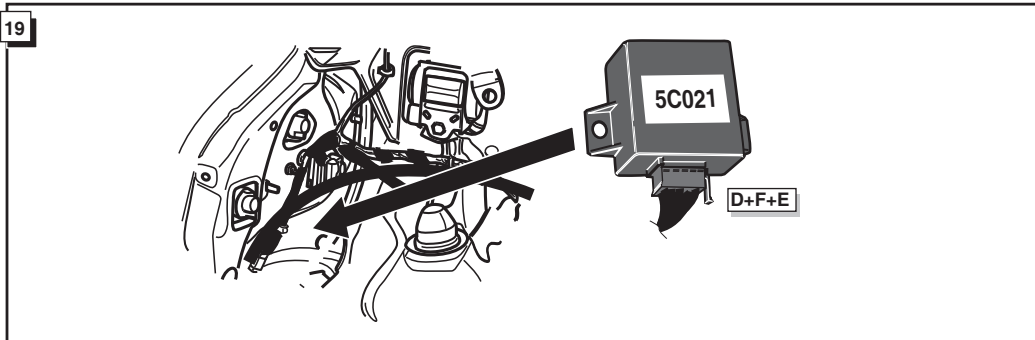

23

! FUNKTIONEN KONTROLLIEREN !
! CONTRÔLER LES FONCTIONS !
! CHECK FUNCTIONS !
! CONTROLEER FUNCTIES !