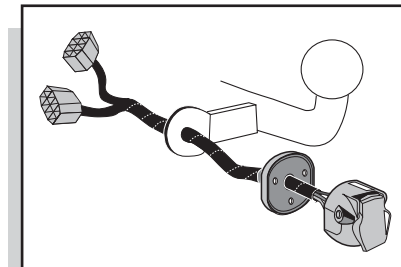

**Einbauanleitung Elektrosatz  
Anhängervorrichtung mit 12-N Steckdose  
lt. DIN/ISO Norm 1724**

**Instructions de montage du faisceau  
électrique pour crochet d'attelage  
conforme à la norme  
DIN/ISO 1724 prise 12-N**

**Fitting instructions electric wiringkit  
towbar with 12-N socket up to  
DIN/ISO norm 1724**

**Montage-handleiding elektrokabelset voor  
trekhaak met 12-N contactdoos  
vlg. DIN/ISO norm 1724**

**Yaris Hatchback (3Drs & 5Drs) 2001-**