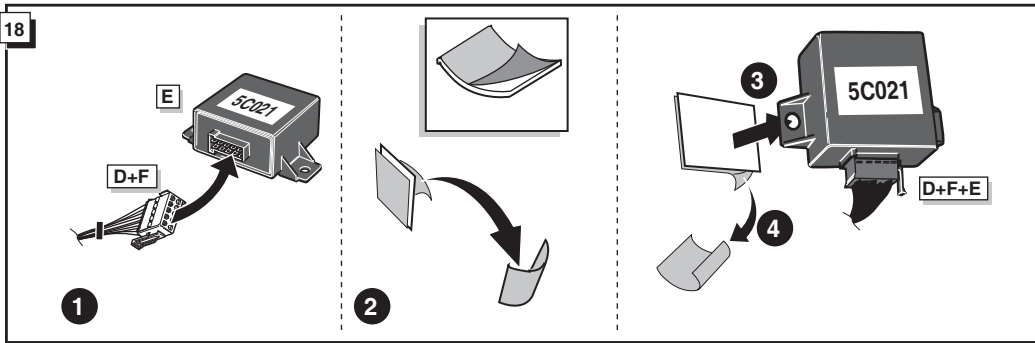

**Einbauanleitung Elektrosatz  
Anhängervorrichtung mit 12-N Steckdose  
lt. DIN/ISO Norm 1724**

**Instructions de montage du faisceau  
électrique pour crochet d'attelage  
conforme à la norme  
DIN/ISO 1724 prise 12-N**

**Fitting instructions electric wiringkit  
towbar with 12-N socket up to  
DIN/ISO norm 1724**

**Montage-handleiding elektrokabelset voor  
trekhaak met 12-N contactdoos  
vlg. DIN/ISO norm 1724**

**Yaris Hatchback (3Drs & 5Drs) 2001-**

**Bestel Nr.: TO-088-BL**

\* Teilliste

\* Liste de pieces

\* Part list

\* Onderdelenlijst

23

**!** FUNKTIONEN KONTROLLIEREN !  
**!** CONTRÔLER LES FONCTIONS !  
**!** CHECK FUNCTIONS !  
**!** CONTROLEER FUNCTIES !

12

**INFO** Anschluß Steckdose / Connection de la prise / Socket connection / Contactdoos aansluiting

DIN/ISO 1724		D	F	GB	NL
	1/L	gelb	jaune	yellow	geel
	2	blau	bleu	blue	blauw
	3/31	weiß	blanc	white	wit
	4/R	grün	vert	green	groen
	5/58-R	braun	marron	brown	bruin
	6/54	rot	rouge	red	rood
	7/58-L	schwarz	noir	black	zwart
	8/58-b	grau	gris	grey	grijs