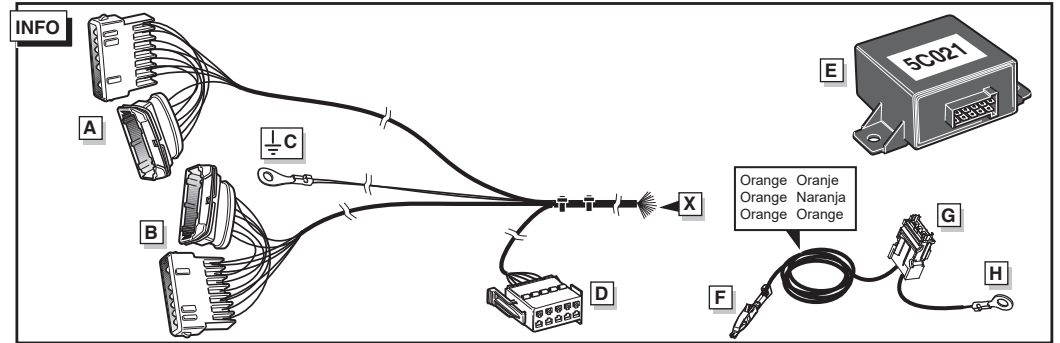

**Einbauanleitung Elektrosatz  
Anhängervorrichtung mit 12-N Steckdose  
lt. DIN/ISO Norm 1724**

**Instructions de montage du faisceau  
électrique pour crochet d'attelage  
conforme à la norme  
DIN/ISO 1724 prise 12-N**

**Fitting instructions electric wiringkit  
towbar with 12-N socket up to  
DIN/ISO norm 1724**

**Montage-handleiding elektrokabelset voor  
trekhaak met 12-N contactdoos  
vlg. DIN/ISO norm 1724**

**Yaris Hatchback (3Drs & 5Drs) 2001-**

**Bestel Nr.: TO-088-BL**

\* Teilliste

\* Liste de pieces

\* Part list

\* Onderdelenlijst

23

**!** FUNKTIONEN KONTROLLIEREN !  
**!** CONTRÔLER LES FONCTIONS !  
**!** CHECK FUNCTIONS !  
**!** CONTROLEER FUNCTIES !

12

**INFO** Anschluß Steckdose / Connection de la prise / Socket connection / Contactdoos aansluiting

DIN/ISO 1724		D	F	GB	NL
	1/L	gelb	jaune	yellow	geel
	2	blau	bleu	blue	blauw
	3/31	weiß	blanc	white	wit
	4/R	grün	vert	green	groen
	5/58-R	braun	marron	brown	bruin
	6/54	rot	rouge	red	rood
	7/58-L	schwarz	noir	black	zwart
	8/58-b	grau	gris	grey	grijs