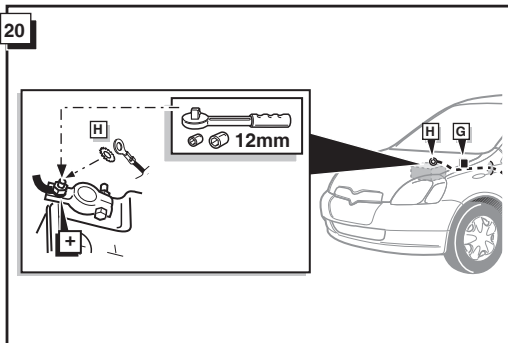

23

! FUNKTIONEN KONTROLLIEREN !
! CONTRÔLER LES FONCTIONS !
! CHECK FUNCTIONS !
! CONTROLEER FUNCTIES !