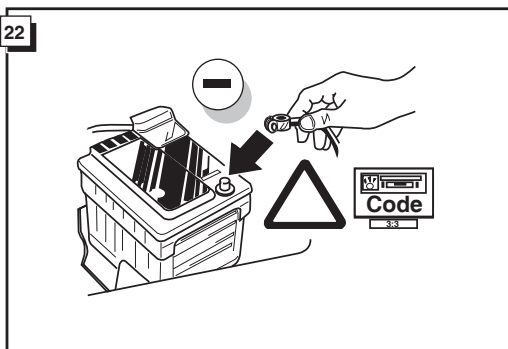

**Einbauanleitung Elektrosatz  
Anhängervorrichtung mit 12-N Steckdose  
lt. DIN/ISO Norm 1724**

**Instructions de montage du faisceau  
électrique pour crochet d'attelage  
conforme à la norme  
DIN/ISO 1724 prise 12-N**

**Bestel Nr.: TO-088-BL**

\* Teilliste

\* Liste de pieces

\* Part list

\* Onderdelenlijst

23

**!** FUNKTIONEN KONTROLLIEREN !  
**!** CONTRÔLER LES FONCTIONS !  
**!** CHECK FUNCTIONS !  
**!** CONTROLEER FUNCTIES !