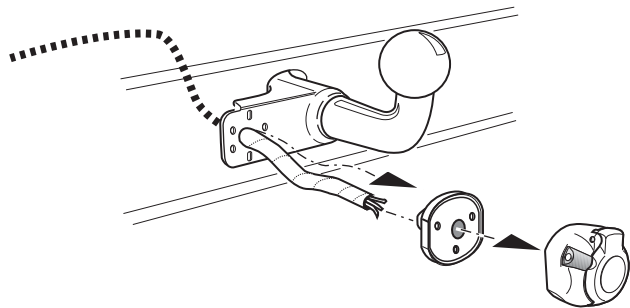

12

INFO Anschluß Steckdose / Connection de la prise / Socket connection / Contactdoos aansluiting

DIN/ISO 1724		D	F	GB	NL
	1/L	gelb	jaune	yellow	geel
	2	blau	bleu	blue	blauw
	3/31	weiß	blanc	white	wit
	4/R	grün	vert	green	groen
	5/58-R	braun	marron	brown	bruin
	6/54	rot	rouge	red	rood
	7/58-L	schwarz	noir	black	zwart
	8/58-b	grau	gris	grey	grijs

13