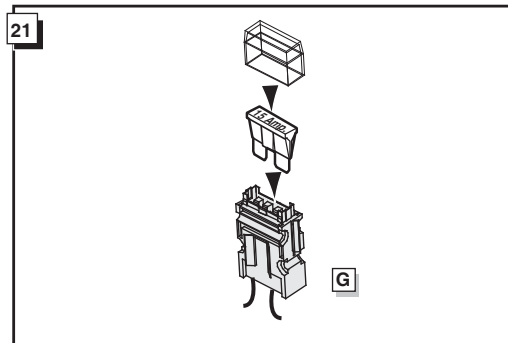

**Einbauanleitung Elektrosatz  
Anhängervorrichtung mit 12-N Steckdose  
lt. DIN/ISO Norm 1724**

**Instructions de montage du faisceau  
électrique pour crochet d'attelage  
conforme à la norme  
DIN/ISO 1724 prise 12-N**

**Fitting instructions electric wiringkit  
towbar with 12-N socket up to  
DIN/ISO norm 1724**

**Montage-handleiding elektrokabelset voor  
trekhaak met 12-N contactdoos  
vlg. DIN/ISO norm 1724**

**Yaris Hatchback (3Drs & 5Drs) 2001-**

**Bestel Nr.: TO-088-BL**

\* Teilliste

\* Liste de pieces

\* Part list

\* Onderdelenlijst

23

**!** FUNKTIONEN KONTROLLIEREN !  
**!** CONTRÔLER LES FONCTIONS !  
**!** CHECK FUNCTIONS !  
**!** CONTROLEER FUNCTIES !