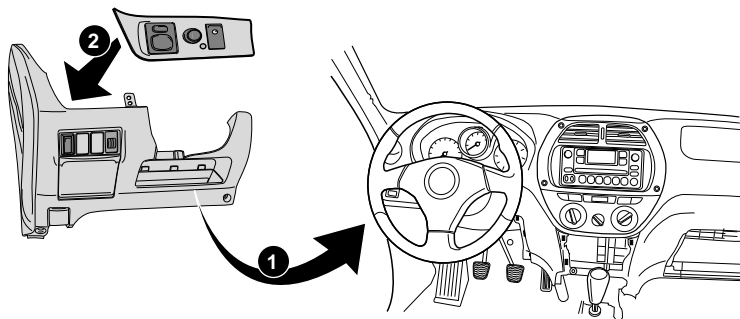

INFO

By switching on flashers with the trailer connected (3x21W) or the warning lights (6x21W), the 2nd direction indicator light will flash.

Die Kontrollleuchte blinkt, wenn beim angeschlossenen Anhänger die Blinker (3x21W) oder Warnblinkanlage (6x21W) eingeschaltet sind.

Het controle-lampje knippert wanneer bij aangesloten aanhanger de knipperlichten (3x21W) of waarschuwingslichten (6x21W) ingeschakeld zijn.

Le deuxième témoin de contrôle clignote lorsque les feux de détresses (6X21W) et les clignotants (3X21W) du véhicule sont allumés alors que la caravane/remorque est accouplée au véhicule.

23