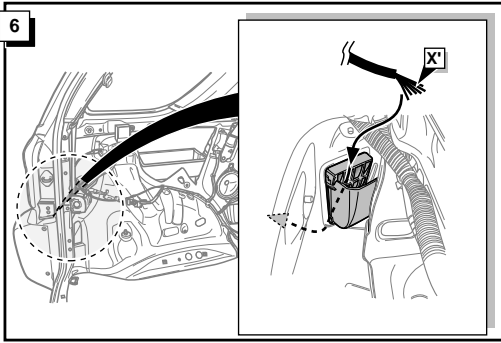

Einbauanleitung Elektrosatz
Anhängervorrichtung mit 12-N Steckdose
lt. DIN/ISO Norm 1724

Instructions de montage du faisceau
électrique pour crochet d'attelage
conforme à la norme
DIN/ISO 1724 prise 12-N

Fitting instructions electric wiringkit
towbar with 12-N socket up to
DIN/ISO norm 1724

Montage-handleiding elektrokabelset voor
trekhaak met 12-N contactdoos
vlgs. DIN/ISO norm 1724

TOYOTA RAV4 05-2000

6x

21

22

FUNKTIONEN KONTROLLIEREN !
CONTRÔLER LES FONCTIONS !
CHECK FUNCTIONS !
CONTROLEER FUNCTIES !

INFO

By switching on flashers with the trailer connected (3x21W) or the warning lights (6x21W), the 2nd direction indicator light will flash.