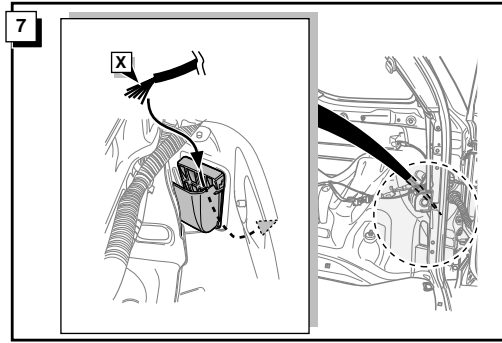

Einbauanleitung Elektrosatz
Anhängervorrichtung mit 12-N Steckdose
lt. DIN/ISO Norm 1724

Instructions de montage du faisceau
électrique pour crochet d'attelage
conforme à la norme
DIN/ISO 1724 prise 12-N

Fitting instructions electric wiringkit
towbar with 12-N socket up to
DIN/ISO norm 1724

Montage-handleiding elektrokabelset voor
trekhaak met 12-N contactdoos
vlgs. DIN/ISO norm 1724

TOYOTA RAV4 05-2000

6x

21

22

FUNKTIONEN KONTROLLIEREN !
CONTRÔLER LES FONCTIONS !
CHECK FUNCTIONS !
CONTROLEER FUNCTIES !

INFO

By switching on flashers with the trailer connected (3x21W) or the warning lights (6x21W), the 2nd direction indicator light will flash.