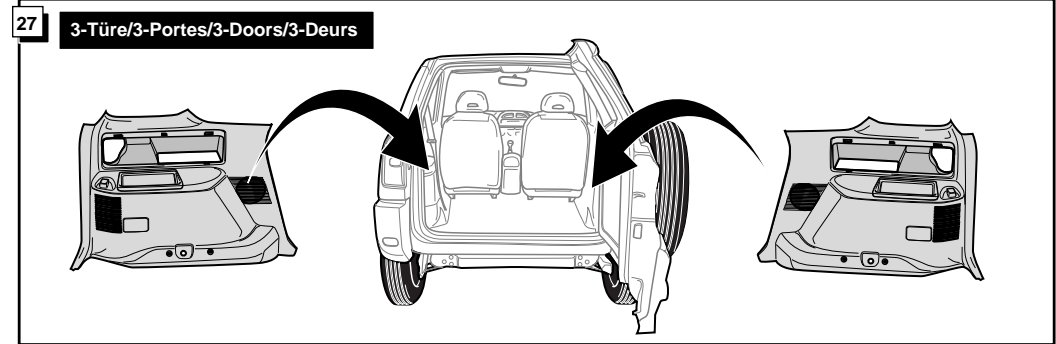

Fitting instructions electric wiringkit
towbar with 12-N socket up to
DIN/ISO norm 1724

Montage-handleiding elektrokabelset voor
trekhaak met 12-N contactdoos
vlgs. DIN/ISO norm 1724

TOYOTA RAV4 05-2000

6x

21

22

FUNKTIONEN KONTROLLIEREN !
CONTRÔLER LES FONCTIONS !
CHECK FUNCTIONS !
CONTROLEER FUNCTIES !

INFO

By switching on flashers with the trailer connected (3x21W) or the warning lights (6x21W), the 2nd direction indicator light will flash.