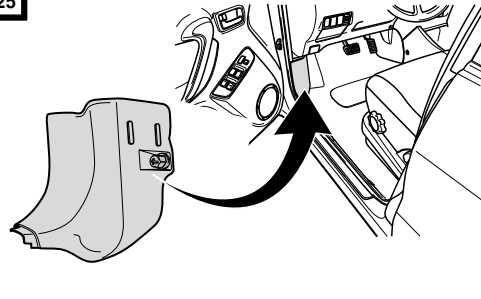

Die Kontrollleuchte blinkt, wenn beim angeschlossenen Anhänger die Blinker (3x21W) oder Warnblinkanlage (6x21W) eingeschaltet sind.

Het controle-lampje knippert wanneer bij aangesloten aanhanger de knipperlichten (3x21W) of waarschuwingslichten (6x21W) ingeschakeld zijn.

Le deuxième témoin de contrôle clignote lorsque les feux de détresses (6X21W) et les clignotants (3X21W) du véhicule sont allumés alors que la caravane/remorque est accouplée au véhicule.

23

24

25

INFO

Anschluß Steckdose / Connection de la prise / Socket connection / Contactdoos aansluiting