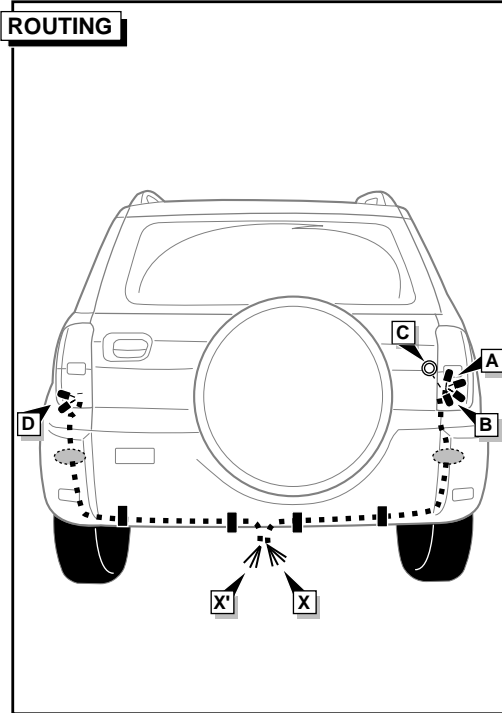

Einbauanleitung Elektrosatz
Anhängervorrichtung mit 12-N Steckdose
lt. DIN/ISO Norm 1724

Instructions de montage du faisceau
électrique pour crochet d'attelage
conforme à la norme
DIN/ISO 1724 prise 12-N

Fitting instructions electric wiringkit
towbar with 12-N socket up to
DIN/ISO norm 1724

Montage-handleiding elektrokabelset voor
trekhaak met 12-N contactdoos
vlgs. DIN/ISO norm 1724

TOYOTA RAV4 05-2000

6x

21

22

FUNKTIONEN KONTROLLIEREN !
CONTRÔLER LES FONCTIONS !
CHECK FUNCTIONS !
CONTROLEER FUNCTIES !

INFO

By switching on flashers with the trailer connected (3x21W) or the warning lights (6x21W), the 2nd direction indicator light will flash.