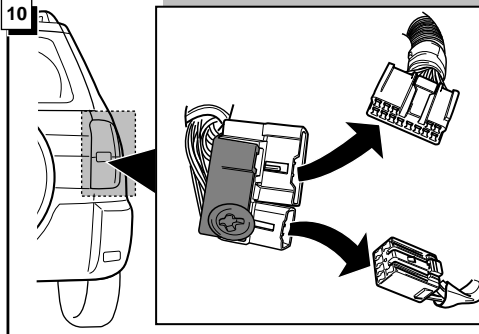

21

22

FUNKTIONEN KONTROLLIEREN !
CONTRÔLER LES FONCTIONS !
CHECK FUNCTIONS !
CONTROLEER FUNCTIES !

INFO

By switching on flashers with the trailer connected (3x21W) or the warning lights (6x21W), the 2nd direction indicator light will flash.

Die Kontrollleuchte blinkt, wenn beim angeschlossenen Anhänger die Blinker (3x21W) oder Warnblinkanlage (6x21W) eingeschaltet sind.

Het controle-lampje knippert wanneer bij aangesloten aanhanger de knipperlichten (3x21W) of waarschuwingslichten (6x21W) ingeschakeld zijn.

Le deuxième témoin de contrôle clignote lorsque les feux de détresses (6X21W) et les clignotants (3X21W) du véhicule sont allumés alors que la caravane/remorque est accouplée au véhicule.

23

24

25

INFO

Anschluß Steckdose / Connection de la prise / Socket connection / Contactdoos aansluiting

DIN/ISO 1724		D	F	GB	NL
←	1/L	gelb	jaune	yellow	geel
↔	2	blau	bleu	blue	blauw
⏚ 1-8	3/31	weiß	blanc	white	wit
→	4/R	grün	vert	green	groen
☀	5/58-R	braun	marron	brown	bruin
STOP	6/54	rot	rouge	red	rood
☀	7/58-L	schwarz	noir	black	zwart
↔	8/58-b	grau	gris	grey	grijs

9

10

11