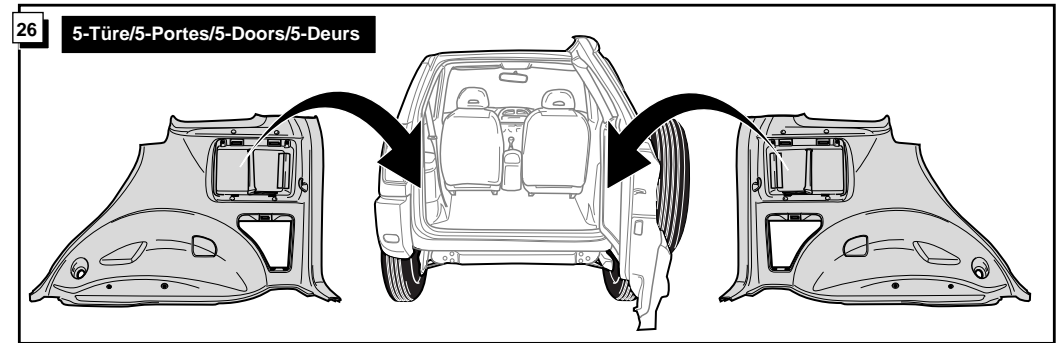

Fitting instructions electric wiringkit
towbar with 12-N socket up to
DIN/ISO norm 1724

Montage-handleiding elektrokabelset voor
trekhaak met 12-N contactdoos
vlgs. DIN/ISO norm 1724

TOYOTA RAV4 05-2000

6x

21

22

FUNKTIONEN KONTROLLIEREN !
CONTRÔLER LES FONCTIONS !
CHECK FUNCTIONS !
CONTROLEER FUNCTIES !

INFO

By switching on flashers with the trailer connected (3x21W) or the warning lights (6x21W), the 2nd direction indicator light will flash.