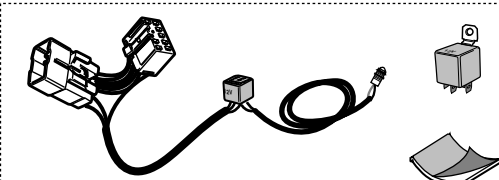

* Teilliste

* Liste de pieces

* Part list

* Onderdelenlijst

6x

3x

3x

6x