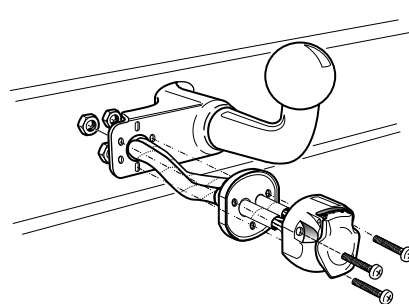

INFO

Anschluß Steckdose / Connection de la prise / Socket connection / Contactdoos aansluiting

DIN/ISO 1724		D	F	GB	NL
←	1/L	gelb	jaune	yellow	geel
↔	2	blau	bleu	blue	blauw
⏚ 1-8	3/31	weiß	blanc	white	wit
→	4/R	grün	vert	green	groen
☀	5/58-R	braun	marron	brown	bruin
STOP	6/54	rot	rouge	red	rood
☀	7/58-L	schwarz	noir	black	zwart
↔	8/58-b	grau	gris	grey	grijs

9