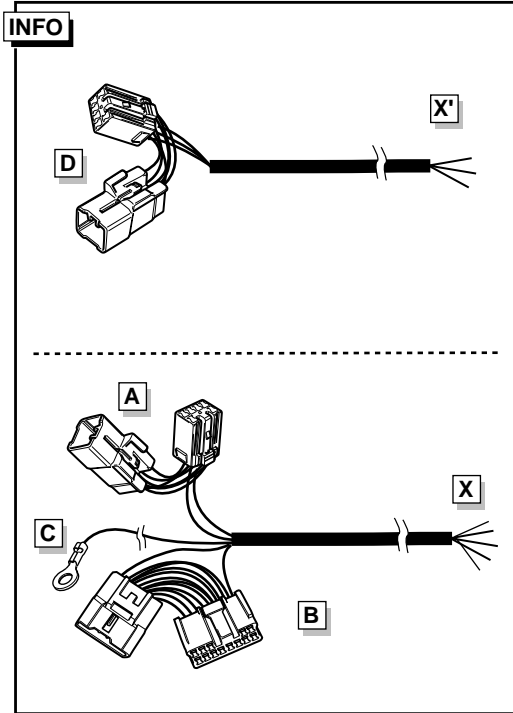

Einbauanleitung Elektrosatz
Anhängervorrichtung mit 12-N Steckdose
lt. DIN/ISO Norm 1724

Instructions de montage du faisceau
électrique pour crochet d'attelage
conforme à la norme
DIN/ISO 1724 prise 12-N

Fitting instructions electric wiringkit
towbar with 12-N socket up to
DIN/ISO norm 1724

Montage-handleiding elektrokabelset voor
trekhaak met 12-N contactdoos
vlgs. DIN/ISO norm 1724

TOYOTA RAV4 05-2000

6x

21

22

FUNKTIONEN KONTROLLIEREN !
CONTRÔLER LES FONCTIONS !
CHECK FUNCTIONS !
CONTROLEER FUNCTIES !

INFO

By switching on flashers with the trailer connected (3x21W) or the warning lights (6x21W), the 2nd direction indicator light will flash.

Die Kontrollleuchte blinkt, wenn beim angeschlossenen Anhänger die Blinker (3x21W) oder Warnblinkanlage (6x21W) eingeschaltet sind.

Het controle-lampje knippert wanneer bij aangesloten aanhanger de knipperlichten (3x21W) of waarschuwingslichten (6x21W) ingeschakeld zijn.