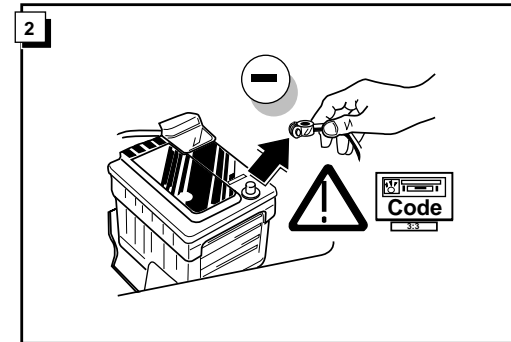

Einbauanleitung Elektrosatz
Anhängervorrichtung mit 12-N Steckdose
lt. DIN/ISO Norm 1724

Instructions de montage du faisceau
électrique pour crochet d'attelage
conforme à la norme
DIN/ISO 1724 prise 12-N

Fitting instructions electric wiringkit
towbar with 12-N socket up to
DIN/ISO norm 1724

Montage-handleiding elektrokabelset voor
trekhaak met 12-N contactdoos
vlgs. DIN/ISO norm 1724

TOYOTA RAV4 05-2000

6x

21

22

FUNKTIONEN KONTROLLIEREN !
CONTRÔLER LES FONCTIONS !
CHECK FUNCTIONS !
CONTROLEER FUNCTIES !

INFO

By switching on flashers with the trailer connected (3x21W) or the warning lights (6x21W), the 2nd direction indicator light will flash.

Die Kontrollleuchte blinkt, wenn beim angeschlossenen Anhänger die Blinker (3x21W) oder Warnblinkanlage (6x21W) eingeschaltet sind.

Het controle-lampje knippert wanneer bij aangesloten aanhanger de knipperlichten (3x21W) of waarschuwingslichten (6x21W) ingeschakeld zijn.