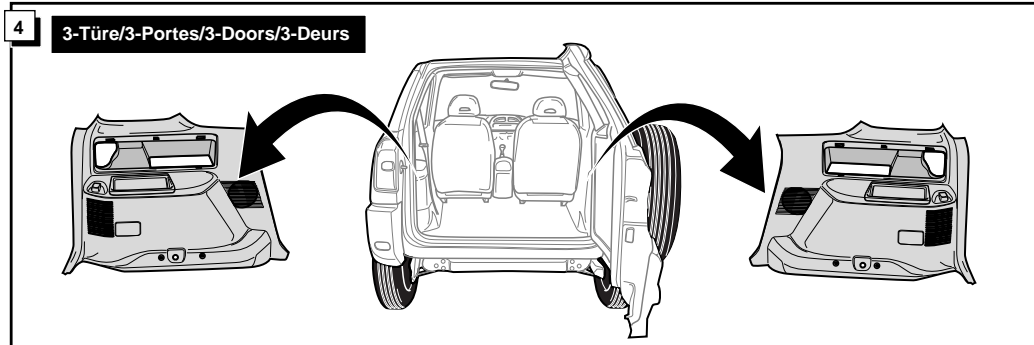

Fitting instructions electric wiringkit
towbar with 12-N socket up to
DIN/ISO norm 1724

Montage-handleiding elektrokabelset voor
trekhaak met 12-N contactdoos
vlgs. DIN/ISO norm 1724

TOYOTA RAV4 05-2000

6x

21

22

FUNKTIONEN KONTROLLIEREN !
CONTRÔLER LES FONCTIONS !
CHECK FUNCTIONS !
CONTROLEER FUNCTIES !

INFO

By switching on flashers with the trailer connected (3x21W) or the warning lights (6x21W), the 2nd direction indicator light will flash.