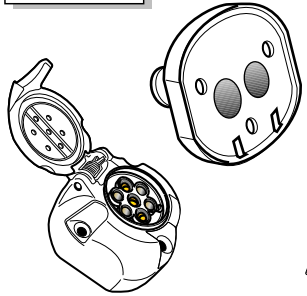

* Teilliste

* Liste de pieces

* Part list

* Onderdelenlijst

6x

3x

3x

6x