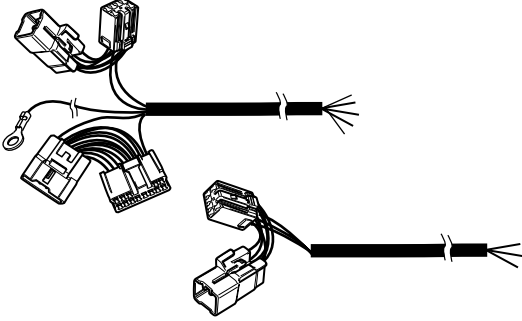

* Teilliste

* Liste de pieces

* Part list

* Onderdelenlijst

6x

3x

3x

6x