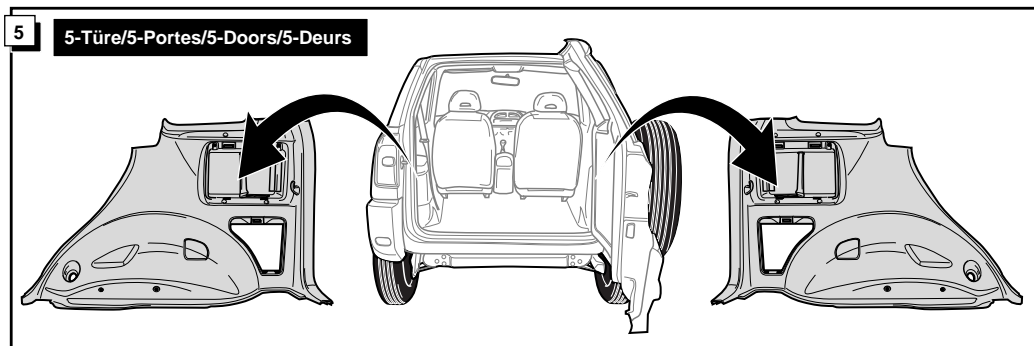

Fitting instructions electric wiringkit
towbar with 12-N socket up to
DIN/ISO norm 1724

Montage-handleiding elektrokabelset voor
trekhaak met 12-N contactdoos
vlgs. DIN/ISO norm 1724

TOYOTA RAV4 05-2000

6x

21

22

FUNKTIONEN KONTROLLIEREN !
CONTRÔLER LES FONCTIONS !
CHECK FUNCTIONS !
CONTROLEER FUNCTIES !

INFO

By switching on flashers with the trailer connected (3x21W) or the warning lights (6x21W), the 2nd direction indicator light will flash.