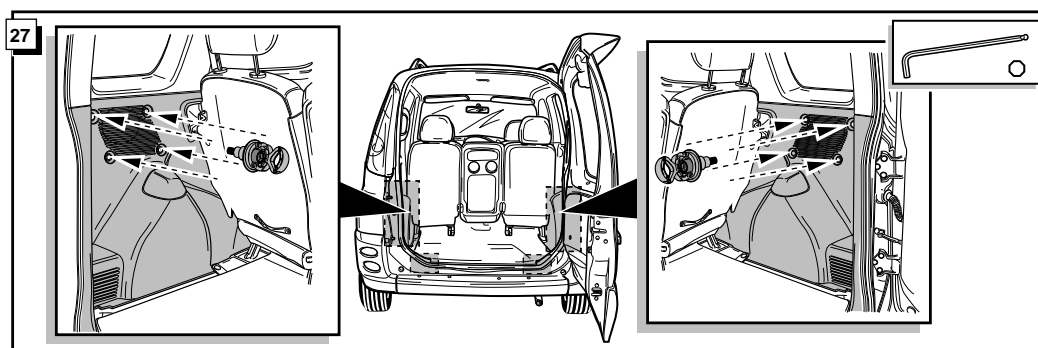

Bestel Nr.: TO-059-DL

* Teilliste

* Liste de pieces

* Part list

* Onderdelenlijst

INFO Anschluß Steckdose / Connection de la prise / Socket connection / Contactdoos aansluiting

DIN/ISO 11446	(D)	(F)	(GB)	(NL)
1/L	gelb	jaune	yellow	geel
2	blau	bleu	blue	blauw
2a	grau	gris	grey	grijs
1-8	weiß	blanc	white	wit
4/R	grün	vert	green	groen
5/58-R	braun	marron	brown	bruin
6/54	rot	rouge	red	rood
7/58-L	schwarz	noir	black	zwart
Reverse 8	schwarz/rot	noir/rouge	black/red	zwart/rood
9	braun/weiß	marron/blanc	brown/white	bruin/wit
10	rot	rouge	red	rood
11	weiß	blanc	white	wit
12	rot/blau	rouge/bleu	red/blue	rood/blauw
13	weiß	blanc	white	wit