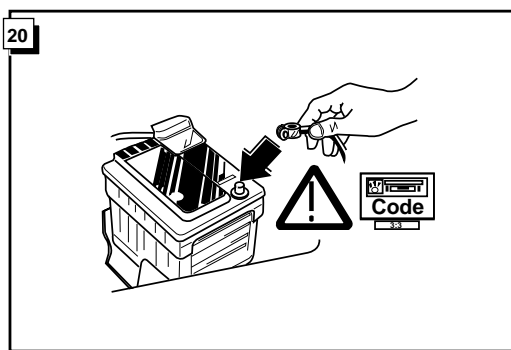

**Einbauanleitung Elektrosatz
Anhängervorrichtung mit 13-P Steckdose
lt. DIN/ISO Norm 11446**

**Instructions de montage du faisceau
électrique pour crochet d'attelage
conforme à la norme
DIN/ISO 11446 prise 13-P**

Bestel Nr.: TO-059-DL

* Teilliste

* Liste de pieces

* Part list

* Onderdelenlijst

INFO Anschluß Steckdose / Connection de la prise / Socket connection / Contactdoos aansluiting

DIN/ISO 11446	(D)	(F)	(GB)	(NL)
1/L	gelb	jaune	yellow	geel
2	blau	bleu	blue	blauw
2a	grau	gris	grey	grijs
1-8	weiß	blanc	white	wit
4/R	grün	vert	green	groen
5/58-R	braun	marron	brown	bruin
6/54	rot	rouge	red	rood
7/58-L	schwarz	noir	black	zwart
Reverse 8	schwarz/rot	noir/rouge	black/red	zwart/rood
9	braun/weiß	marron/blanc	brown/white	bruin/wit
10	rot	rouge	red	rood
11	weiß	blanc	white	wit
12	rot/blau	rouge/bleu	red/blue	rood/blauw
13	weiß	blanc	white	wit