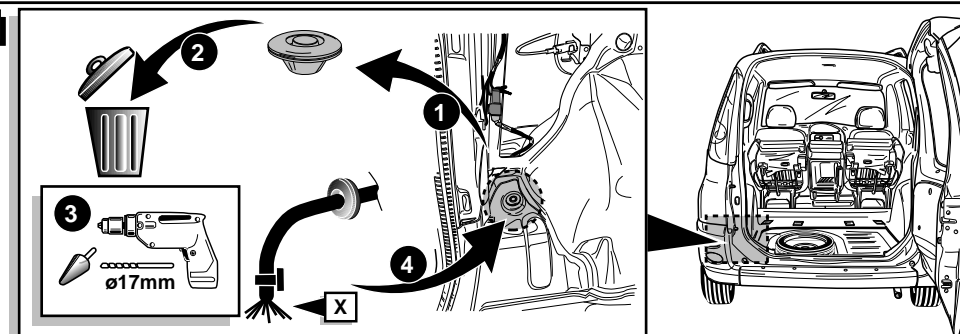

**Einbauanleitung Elektrosatz
Anhängervorrichtung mit 13-P Steckdose
lt. DIN/ISO Norm 11446**

**Instructions de montage du faisceau
électrique pour crochet d'attelage
conforme à la norme
DIN/ISO 11446 prise 13-P**

Bestel Nr.: TO-059-DL

* Teilliste

* Liste de pieces

* Part list

* Onderdelenlijst

INFO Anschluß Steckdose / Connection de la prise / Socket connection / Contactdoos aansluiting

DIN/ISO 11446	(D)	(F)	(GB)	(NL)
1/L	gelb	jaune	yellow	geel
2	blau	bleu	blue	blauw
2a	grau	gris	grey	grijs
1-8	weiß	blanc	white	wit
4/R	grün	vert	green	groen
5/58-R	braun	marron	brown	bruin
6/54	rot	rouge	red	rood
7/58-L	schwarz	noir	black	zwart
Reverse 8	schwarz/rot	noir/rouge	black/red	zwart/rood
9	braun/weiß	marron/blanc	brown/white	bruin/wit
10	rot	rouge	red	rood
11	weiß	blanc	white	wit
12	rot/blau	rouge/bleu	red/blue	rood/blauw
13	weiß	blanc	white	wit