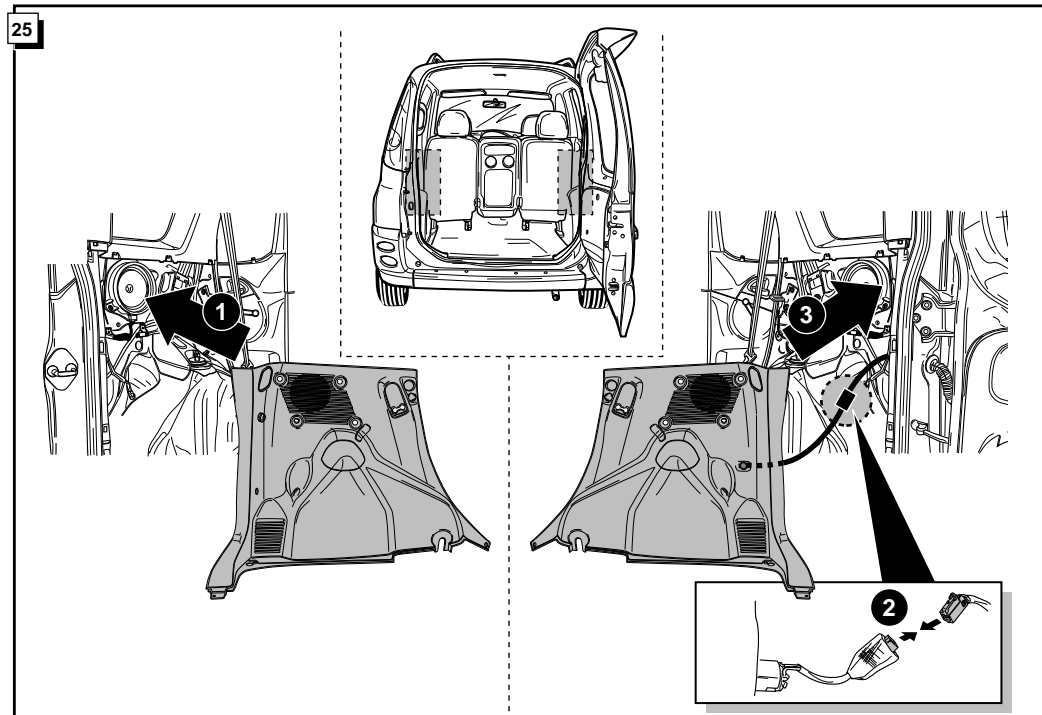

**Einbauanleitung Elektrosatz
Anhängervorrichtung mit 13-P Steckdose
lt. DIN/ISO Norm 11446**

**Instructions de montage du faisceau
électrique pour crochet d'attelage
conforme à la norme
DIN/ISO 11446 prise 13-P**

Bestel Nr.: TO-059-DL

* Teilliste

* Liste de pieces

* Part list

* Onderdelenlijst

INFO Anschluß Steckdose / Connection de la prise / Socket connection / Contactdoos aansluiting

DIN/ISO 11446	(D)	(F)	(GB)	(NL)
1/L	gelb	jaune	yellow	geel
2	blau	bleu	blue	blauw
2a	grau	gris	grey	grijs
1-8	weiß	blanc	white	wit
4/R	grün	vert	green	groen
5/58-R	braun	marron	brown	bruin
6/54	rot	rouge	red	rood
7/58-L	schwarz	noir	black	zwart
Reverse 8	schwarz/rot	noir/rouge	black/red	zwart/rood
9	braun/weiß	marron/blanc	brown/white	bruin/wit
10	rot	rouge	red	rood
11	weiß	blanc	white	wit
12	rot/blau	rouge/bleu	red/blue	rood/blauw
13	weiß	blanc	white	wit