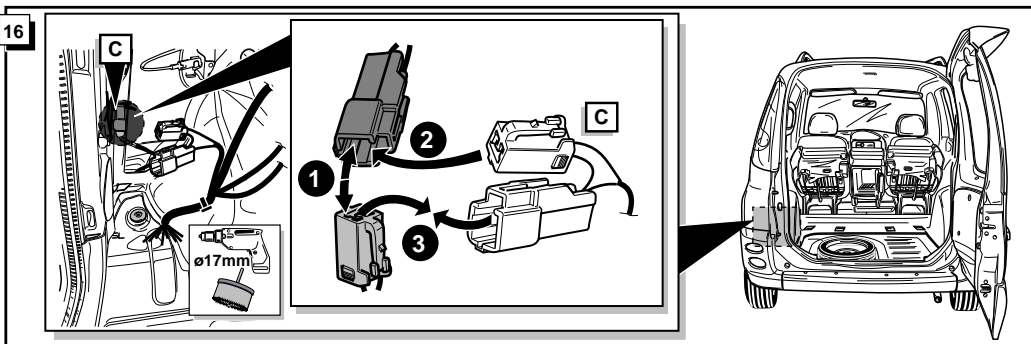

**Einbauanleitung Elektrosatz
Anhängervorrichtung mit 13-P Steckdose
lt. DIN/ISO Norm 11446**

**Instructions de montage du faisceau
électrique pour crochet d'attelage
conforme à la norme
DIN/ISO 11446 prise 13-P**

Bestel Nr.: TO-059-DL

* Teilliste

* Liste de pieces

* Part list

* Onderdelenlijst

INFO Anschluß Steckdose / Connection de la prise / Socket connection / Contactdoos aansluiting

DIN/ISO 11446	(D)	(F)	(GB)	(NL)
1/L	gelb	jaune	yellow	geel
2	blau	bleu	blue	blauw
2a	grau	gris	grey	grijs
1-8	weiß	blanc	white	wit
4/R	grün	vert	green	groen
5/58-R	braun	marron	brown	bruin
6/54	rot	rouge	red	rood
7/58-L	schwarz	noir	black	zwart
Reverse 8	schwarz/rot	noir/rouge	black/red	zwart/rood
9	braun/weiß	marron/blanc	brown/white	bruin/wit
10	rot	rouge	red	rood
11	weiß	blanc	white	wit
12	rot/blau	rouge/bleu	red/blue	rood/blauw
13	weiß	blanc	white	wit