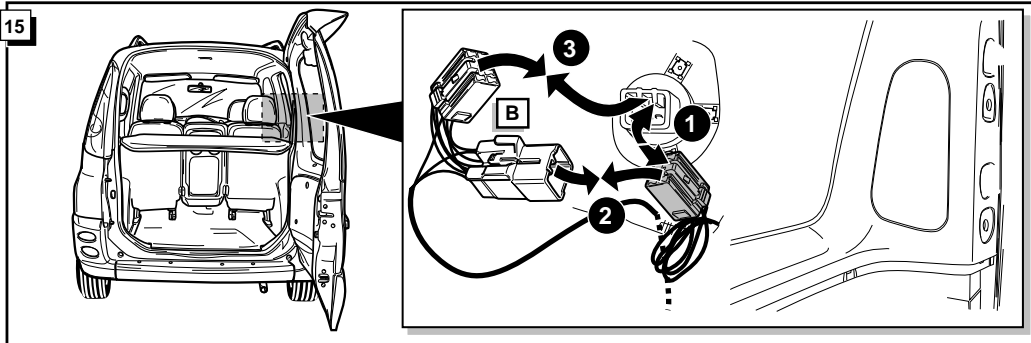

21

! CHECK FUNCTIONS !
FUNKTIONEN KONTROLLIEREN !
CONTROLEER FUNCTIES !
CONTRÔLER LES FONCTIONS !