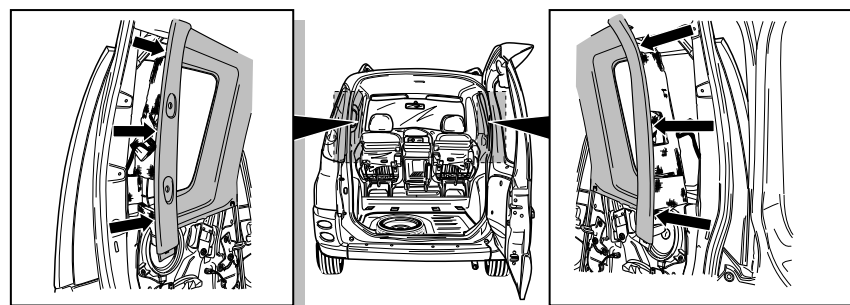

**Einbauanleitung Elektrosatz
Anhängervorrichtung mit 13-P Steckdose
lt. DIN/ISO Norm 11446**

**Instructions de montage du faisceau
électrique pour crochet d'attelage
conforme à la norme
DIN/ISO 11446 prise 13-P**

Bestel Nr.: TO-059-DL

* Teilliste

* Liste de pieces

* Part list

* Onderdelenlijst

INFO Anschluß Steckdose / Connection de la prise / Socket connection / Contactdoos aansluiting

DIN/ISO 11446	(D)	(F)	(GB)	(NL)
1/L	gelb	jaune	yellow	geel
2	blau	bleu	blue	blauw
2a	grau	gris	grey	grijs
1-8	weiß	blanc	white	wit
4/R	grün	vert	green	groen
5/58-R	braun	marron	brown	bruin
6/54	rot	rouge	red	rood
7/58-L	schwarz	noir	black	zwart
Reverse 8	schwarz/rot	noir/rouge	black/red	zwart/rood
9	braun/weiß	marron/blanc	brown/white	bruin/wit
10	rot	rouge	red	rood
11	weiß	blanc	white	wit
12	rot/blau	rouge/bleu	red/blue	rood/blauw
13	weiß	blanc	white	wit