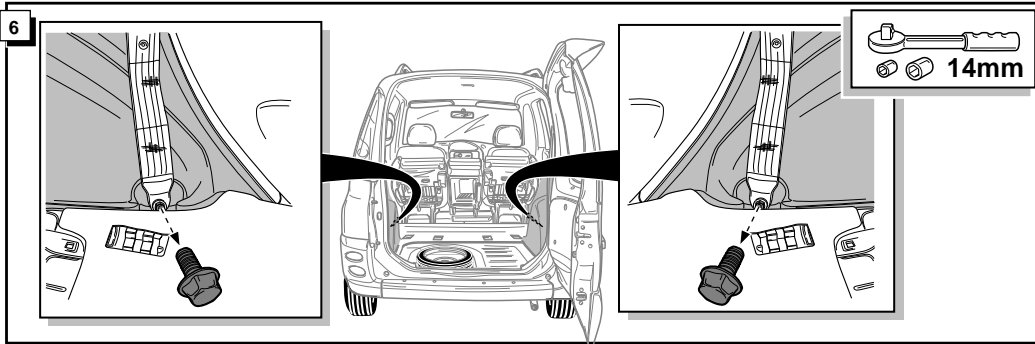

**Einbauanleitung Elektrosatz
Anhängervorrichtung mit 13-P Steckdose
lt. DIN/ISO Norm 11446**

**Instructions de montage du faisceau
électrique pour crochet d'attelage
conforme à la norme
DIN/ISO 11446 prise 13-P**

Bestel Nr.: TO-059-DL

* Teilliste

* Liste de pieces

* Part list

* Onderdelenlijst

INFO Anschluß Steckdose / Connection de la prise / Socket connection / Contactdoos aansluiting

DIN/ISO 11446	(D)	(F)	(GB)	(NL)
1/L	gelb	jaune	yellow	geel
2	blau	bleu	blue	blauw
2a	grau	gris	grey	grijs
1-8	weiß	blanc	white	wit
4/R	grün	vert	green	groen
5/58-R	braun	marron	brown	bruin
6/54	rot	rouge	red	rood
7/58-L	schwarz	noir	black	zwart
Reverse 8	schwarz/rot	noir/rouge	black/red	zwart/rood
9	braun/weiß	marron/blanc	brown/white	bruin/wit
10	rot	rouge	red	rood
11	weiß	blanc	white	wit
12	rot/blau	rouge/bleu	red/blue	rood/blauw
13	weiß	blanc	white	wit