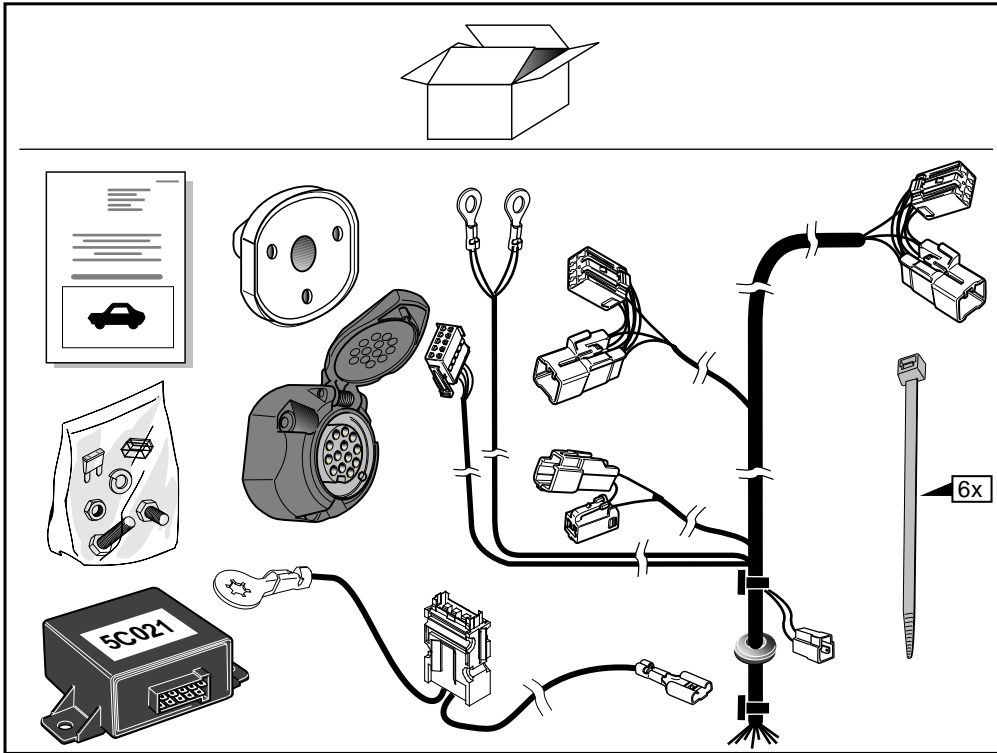

**Einbauanleitung Elektrosatz
Anhängervorrichtung mit 13-P Steckdose
lt. DIN/ISO Norm 11446**

**Instructions de montage du faisceau
électrique pour crochet d'attelage
conforme à la norme
DIN/ISO 11446 prise 13-P**

**Fitting instructions electric wiringkit
towbar with 13-P socket up to
DIN/ISO norm 11446**

**Montage-handleiding elektrokabelset voor
trekhaak met 13-P contactdoos
vlg. DIN/ISO norm 11446**

TOYOTA YARIS VERSO 5d MPV 1999-

Bestel Nr.: TO-059-DL

* Teilliste

* Liste de pieces

* Part list

* Onderdelenlijst

INFO Anschluß Steckdose / Connection de la prise / Socket connection / Contactdoos aansluiting

DIN/ISO 11446	(D)	(F)	(GB)	(NL)
1/L	gelb	jaune	yellow	geel
2	blau	bleu	blue	blauw
2a	grau	gris	grey	grijs
1-8	weiß	blanc	white	wit
4/R	grün	vert	green	groen
5/58-R	braun	marron	brown	bruin
6/54	rot	rouge	red	rood
7/58-L	schwarz	noir	black	zwart
Reverse 8	schwarz/rot	noir/rouge	black/red	zwart/rood
9	braun/weiß	marron/blanc	brown/white	bruin/wit
10	rot	rouge	red	rood
11	weiß	blanc	white	wit
12	rot/blau	rouge/bleu	red/blue	rood/blauw
13	weiß	blanc	white	wit