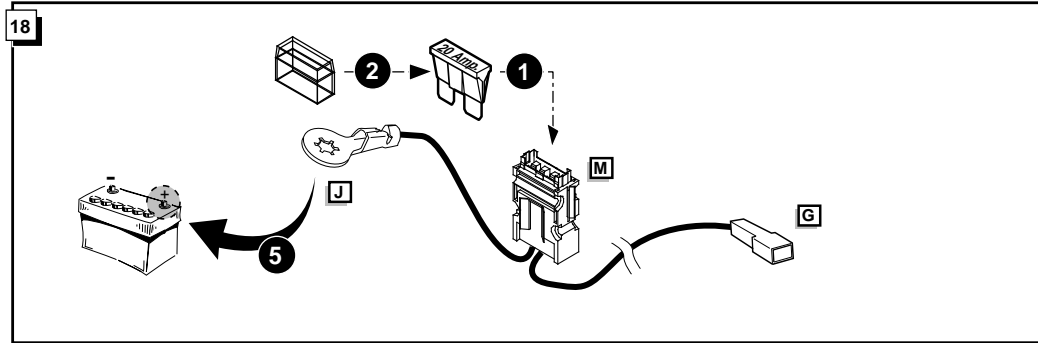

**Einbauanleitung Elektrosatz
Anhängervorrichtung mit 13-P Steckdose
lt. DIN/ISO Norm 11446**

**Instructions de montage du faisceau
électrique pour crochet d'attelage
conforme à la norme
DIN/ISO 11446 prise 13-P**

Bestel Nr.: TO-059-DL

* Teilliste

* Liste de pieces

* Part list

* Onderdelenlijst

INFO Anschluß Steckdose / Connection de la prise / Socket connection / Contactdoos aansluiting

DIN/ISO 11446	(D)	(F)	(GB)	(NL)
1/L	gelb	jaune	yellow	geel
2	blau	bleu	blue	blauw
2a	grau	gris	grey	grijs
1-8	weiß	blanc	white	wit
4/R	grün	vert	green	groen
5/58-R	braun	marron	brown	bruin
6/54	rot	rouge	red	rood
7/58-L	schwarz	noir	black	zwart
Reverse 8	schwarz/rot	noir/rouge	black/red	zwart/rood
9	braun/weiß	marron/blanc	brown/white	bruin/wit
10	rot	rouge	red	rood
11	weiß	blanc	white	wit
12	rot/blau	rouge/bleu	red/blue	rood/blauw
13	weiß	blanc	white	wit