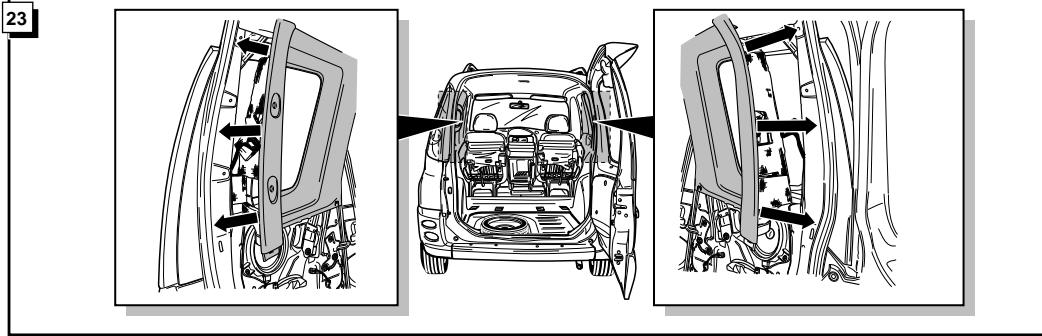

**Einbauanleitung Elektrosatz
Anhängervorrichtung mit 13-P Steckdose
lt. DIN/ISO Norm 11446**

**Instructions de montage du faisceau
électrique pour crochet d'attelage
conforme à la norme
DIN/ISO 11446 prise 13-P**

Bestel Nr.: TO-059-DL

* Teilliste

* Liste de pieces

* Part list

* Onderdelenlijst

INFO Anschluß Steckdose / Connection de la prise / Socket connection / Contactdoos aansluiting

DIN/ISO 11446	(D)	(F)	(GB)	(NL)
1/L	gelb	jaune	yellow	geel
2	blau	bleu	blue	blauw
2a	grau	gris	grey	grijs
1-8	weiß	blanc	white	wit
4/R	grün	vert	green	groen
5/58-R	braun	marron	brown	bruin
6/54	rot	rouge	red	rood
7/58-L	schwarz	noir	black	zwart
Reverse 8	schwarz/rot	noir/rouge	black/red	zwart/rood
9	braun/weiß	marron/blanc	brown/white	bruin/wit
10	rot	rouge	red	rood
11	weiß	blanc	white	wit
12	rot/blau	rouge/bleu	red/blue	rood/blauw
13	weiß	blanc	white	wit