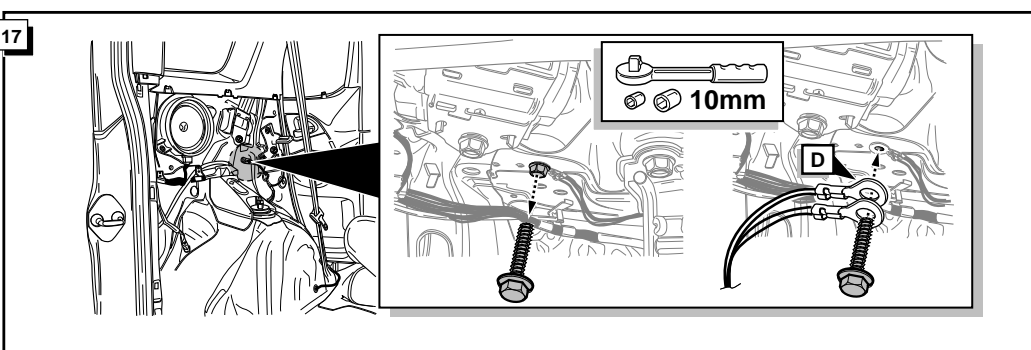

**Einbauanleitung Elektrosatz
Anhängervorrichtung mit 13-P Steckdose
lt. DIN/ISO Norm 11446**

**Instructions de montage du faisceau
électrique pour crochet d'attelage
conforme à la norme
DIN/ISO 11446 prise 13-P**

Bestel Nr.: TO-059-DL

* Teilliste

* Liste de pieces

* Part list

* Onderdelenlijst

INFO Anschluß Steckdose / Connection de la prise / Socket connection / Contactdoos aansluiting

DIN/ISO 11446	(D)	(F)	(GB)	(NL)
1/L	gelb	jaune	yellow	geel
2	blau	bleu	blue	blauw
2a	grau	gris	grey	grijs
1-8	weiß	blanc	white	wit
4/R	grün	vert	green	groen
5/58-R	braun	marron	brown	bruin
6/54	rot	rouge	red	rood
7/58-L	schwarz	noir	black	zwart
Reverse 8	schwarz/rot	noir/rouge	black/red	zwart/rood
9	braun/weiß	marron/blanc	brown/white	bruin/wit
10	rot	rouge	red	rood
11	weiß	blanc	white	wit
12	rot/blau	rouge/bleu	red/blue	rood/blauw
13	weiß	blanc	white	wit