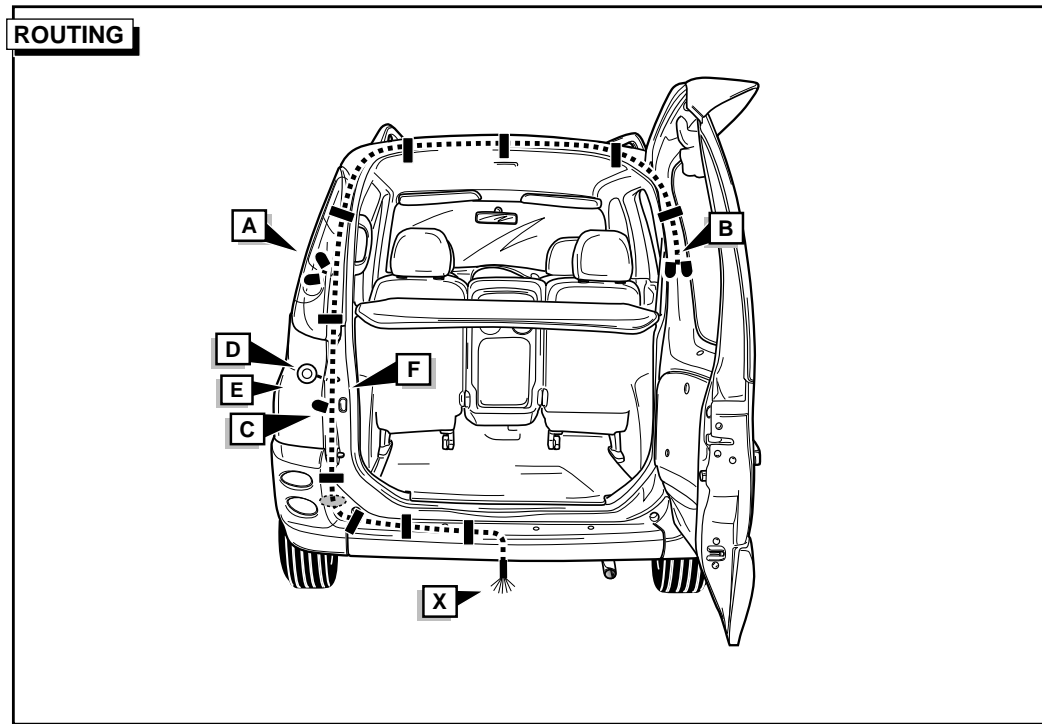

Bestel Nr.: TO-059-DL

* Teilliste

* Liste de pieces

* Part list

* Onderdelenlijst

INFO Anschluß Steckdose / Connection de la prise / Socket connection / Contactdoos aansluiting

DIN/ISO 11446	(D)	(F)	(GB)	(NL)
1/L	gelb	jaune	yellow	geel
2	blau	bleu	blue	blauw
2a	grau	gris	grey	grijs
1-8	weiß	blanc	white	wit
4/R	grün	vert	green	groen
5/58-R	braun	marron	brown	bruin
6/54	rot	rouge	red	rood
7/58-L	schwarz	noir	black	zwart
Reverse 8	schwarz/rot	noir/rouge	black/red	zwart/rood
9	braun/weiß	marron/blanc	brown/white	bruin/wit
10	rot	rouge	red	rood
11	weiß	blanc	white	wit
12	rot/blau	rouge/bleu	red/blue	rood/blauw
13	weiß	blanc	white	wit