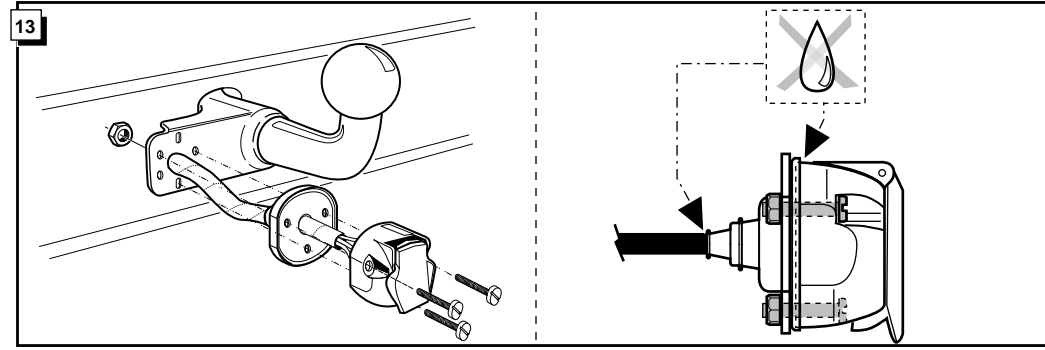

**Einbauanleitung Elektrosatz
Anhängervorrichtung mit 13-P Steckdose
lt. DIN/ISO Norm 11446**

**Instructions de montage du faisceau
électrique pour crochet d'attelage
conforme à la norme
DIN/ISO 11446 prise 13-P**

Bestel Nr.: TO-059-DL

* Teilliste

* Liste de pieces

* Part list

* Onderdelenlijst

INFO Anschluß Steckdose / Connection de la prise / Socket connection / Contactdoos aansluiting

DIN/ISO 11446	(D)	(F)	(GB)	(NL)
1/L	gelb	jaune	yellow	geel
2	blau	bleu	blue	blauw
2a	grau	gris	grey	grijs
1-8	weiß	blanc	white	wit
4/R	grün	vert	green	groen
5/58-R	braun	marron	brown	bruin
6/54	rot	rouge	red	rood
7/58-L	schwarz	noir	black	zwart
Reverse 8	schwarz/rot	noir/rouge	black/red	zwart/rood
9	braun/weiß	marron/blanc	brown/white	bruin/wit
10	rot	rouge	red	rood
11	weiß	blanc	white	wit
12	rot/blau	rouge/bleu	red/blue	rood/blauw
13	weiß	blanc	white	wit