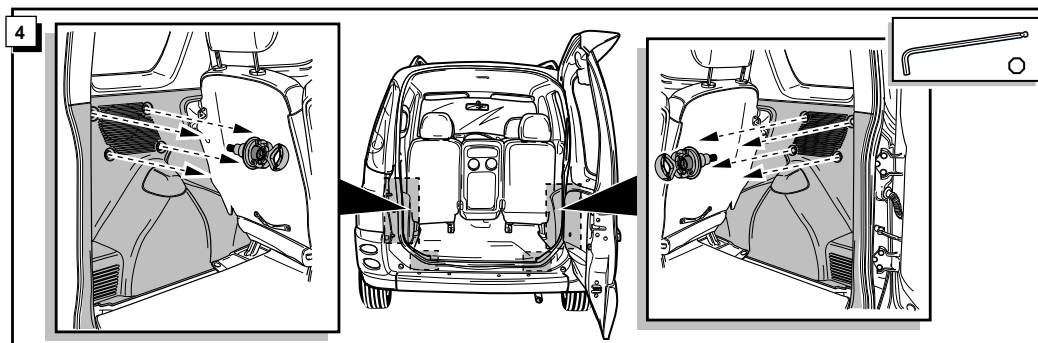

Bestel Nr.: TO-059-DL

* Teilliste

* Liste de pieces

* Part list

* Onderdelenlijst

INFO Anschluß Steckdose / Connection de la prise / Socket connection / Contactdoos aansluiting

DIN/ISO 11446	(D)	(F)	(GB)	(NL)
1/L	gelb	jaune	yellow	geel
2	blau	bleu	blue	blauw
2a	grau	gris	grey	grijs
1-8	weiß	blanc	white	wit
4/R	grün	vert	green	groen
5/58-R	braun	marron	brown	bruin
6/54	rot	rouge	red	rood
7/58-L	schwarz	noir	black	zwart
Reverse 8	schwarz/rot	noir/rouge	black/red	zwart/rood
9	braun/weiß	marron/blanc	brown/white	bruin/wit
10	rot	rouge	red	rood
11	weiß	blanc	white	wit
12	rot/blau	rouge/bleu	red/blue	rood/blauw
13	weiß	blanc	white	wit