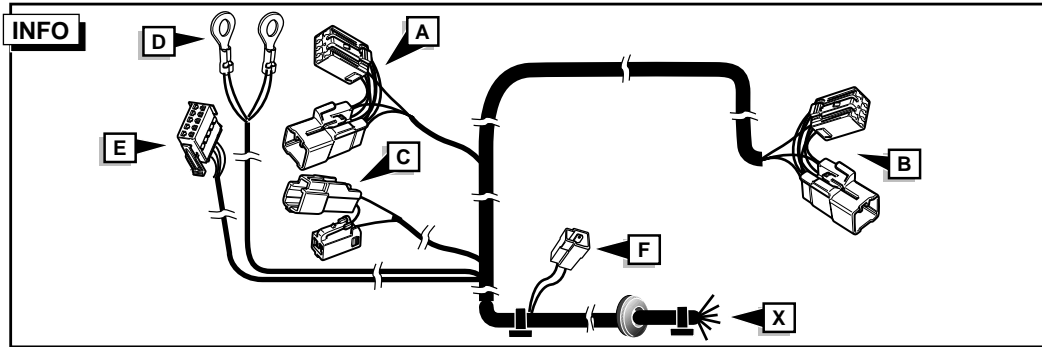

**Einbauanleitung Elektrosatz
Anhängervorrichtung mit 13-P Steckdose
lt. DIN/ISO Norm 11446**

**Instructions de montage du faisceau
électrique pour crochet d'attelage
conforme à la norme
DIN/ISO 11446 prise 13-P**

**Fitting instructions electric wiringkit
towbar with 13-P socket up to
DIN/ISO norm 11446**

**Montage-handleiding elektrokabelset voor
trekhaak met 13-P contactdoos
vlg. DIN/ISO norm 11446**

TOYOTA YARIS VERSO 5d MPV 1999-

Bestel Nr.: TO-059-DL

* Teilliste

* Liste de pieces

* Part list

* Onderdelenlijst

INFO Anschluß Steckdose / Connection de la prise / Socket connection / Contactdoos aansluiting

DIN/ISO 11446	(D)	(F)	(GB)	(NL)
1/L	gelb	jaune	yellow	geel
2	blau	bleu	blue	blauw
2a	grau	gris	grey	grijs
1-8	weiß	blanc	white	wit
4/R	grün	vert	green	groen
5/58-R	braun	marron	brown	bruin
6/54	rot	rouge	red	rood
7/58-L	schwarz	noir	black	zwart
Reverse 8	schwarz/rot	noir/rouge	black/red	zwart/rood
9	braun/weiß	marron/blanc	brown/white	bruin/wit
10	rot	rouge	red	rood
11	weiß	blanc	white	wit
12	rot/blau	rouge/bleu	red/blue	rood/blauw
13	weiß	blanc	white	wit