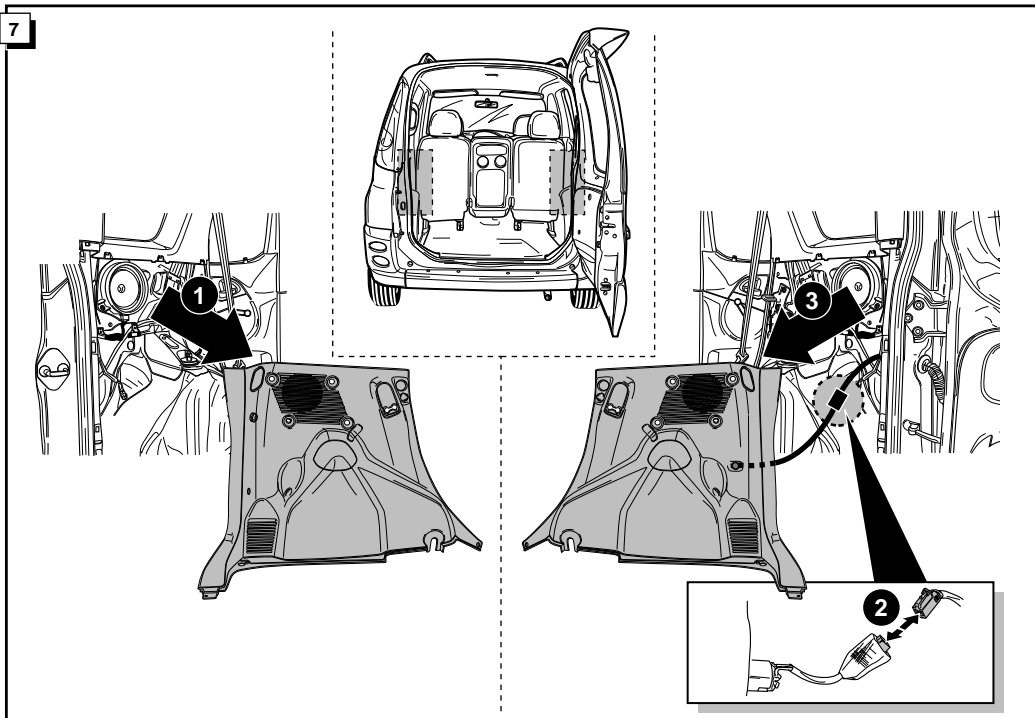

**Einbauanleitung Elektrosatz
Anhängervorrichtung mit 13-P Steckdose
lt. DIN/ISO Norm 11446**

**Instructions de montage du faisceau
électrique pour crochet d'attelage
conforme à la norme
DIN/ISO 11446 prise 13-P**

Bestel Nr.: TO-059-DL

* Teilliste

* Liste de pieces

* Part list

* Onderdelenlijst

INFO Anschluß Steckdose / Connection de la prise / Socket connection / Contactdoos aansluiting

DIN/ISO 11446	(D)	(F)	(GB)	(NL)
1/L	gelb	jaune	yellow	geel
2	blau	bleu	blue	blauw
2a	grau	gris	grey	grijs
1-8	weiß	blanc	white	wit
4/R	grün	vert	green	groen
5/58-R	braun	marron	brown	bruin
6/54	rot	rouge	red	rood
7/58-L	schwarz	noir	black	zwart
Reverse 8	schwarz/rot	noir/rouge	black/red	zwart/rood
9	braun/weiß	marron/blanc	brown/white	bruin/wit
10	rot	rouge	red	rood
11	weiß	blanc	white	wit
12	rot/blau	rouge/bleu	red/blue	rood/blauw
13	weiß	blanc	white	wit