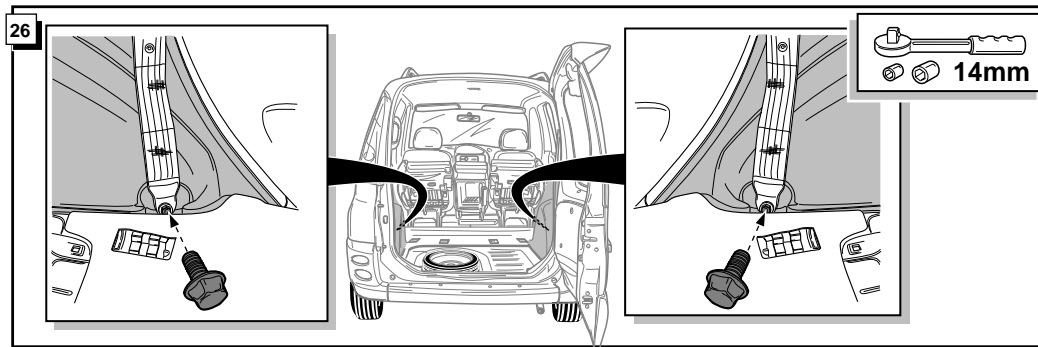

Bestel Nr.: TO-059-DL

* Teilliste

* Liste de pieces

* Part list

* Onderdelenlijst

INFO Anschluß Steckdose / Connection de la prise / Socket connection / Contactdoos aansluiting

DIN/ISO 11446	(D)	(F)	(GB)	(NL)
1/L	gelb	jaune	yellow	geel
2	blau	bleu	blue	blauw
2a	grau	gris	grey	grijs
1-8	weiß	blanc	white	wit
4/R	grün	vert	green	groen
5/58-R	braun	marron	brown	bruin
6/54	rot	rouge	red	rood
7/58-L	schwarz	noir	black	zwart
Reverse 8	schwarz/rot	noir/rouge	black/red	zwart/rood
9	braun/weiß	marron/blanc	brown/white	bruin/wit
10	rot	rouge	red	rood
11	weiß	blanc	white	wit
12	rot/blau	rouge/bleu	red/blue	rood/blauw
13	weiß	blanc	white	wit