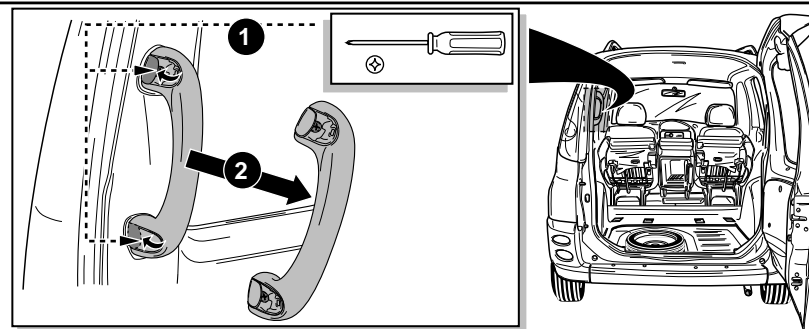

Bestel Nr.: TO-059-DL

* Teilliste

* Liste de pieces

* Part list

* Onderdelenlijst

INFO Anschluß Steckdose / Connection de la prise / Socket connection / Contactdoos aansluiting

DIN/ISO 11446	(D)	(F)	(GB)	(NL)
1/L	gelb	jaune	yellow	geel
2	blau	bleu	blue	blauw
2a	grau	gris	grey	grijs
1-8	weiß	blanc	white	wit
4/R	grün	vert	green	groen
5/58-R	braun	marron	brown	bruin
6/54	rot	rouge	red	rood
7/58-L	schwarz	noir	black	zwart
Reverse 8	schwarz/rot	noir/rouge	black/red	zwart/rood
9	braun/weiß	marron/blanc	brown/white	bruin/wit
10	rot	rouge	red	rood
11	weiß	blanc	white	wit
12	rot/blau	rouge/bleu	red/blue	rood/blauw
13	weiß	blanc	white	wit