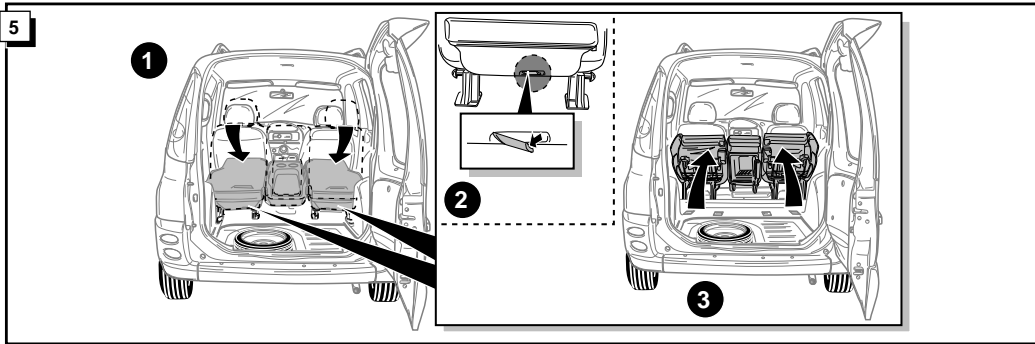

Bestel Nr.: TO-059-DL

* Teilliste

* Liste de pieces

* Part list

* Onderdelenlijst

INFO Anschluß Steckdose / Connection de la prise / Socket connection / Contactdoos aansluiting

DIN/ISO 11446	(D)	(F)	(GB)	(NL)
1/L	gelb	jaune	yellow	geel
2	blau	bleu	blue	blauw
2a	grau	gris	grey	grijs
1-8	weiß	blanc	white	wit
4/R	grün	vert	green	groen
5/58-R	braun	marron	brown	bruin
6/54	rot	rouge	red	rood
7/58-L	schwarz	noir	black	zwart
Reverse 8	schwarz/rot	noir/rouge	black/red	zwart/rood
9	braun/weiß	marron/blanc	brown/white	bruin/wit
10	rot	rouge	red	rood
11	weiß	blanc	white	wit
12	rot/blau	rouge/bleu	red/blue	rood/blauw
13	weiß	blanc	white	wit