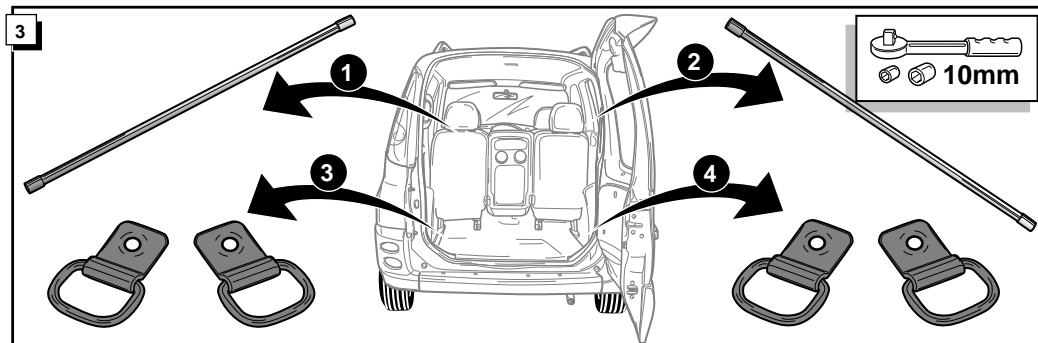

**Einbauanleitung Elektrosatz
Anhängervorrichtung mit 13-P Steckdose
lt. DIN/ISO Norm 11446**

**Instructions de montage du faisceau
électrique pour crochet d'attelage
conforme à la norme
DIN/ISO 11446 prise 13-P**

Bestel Nr.: TO-059-DL

* Teilliste

* Liste de pieces

* Part list

* Onderdelenlijst

INFO Anschluß Steckdose / Connection de la prise / Socket connection / Contactdoos aansluiting

DIN/ISO 11446	(D)	(F)	(GB)	(NL)
1/L	gelb	jaune	yellow	geel
2	blau	bleu	blue	blauw
2a	grau	gris	grey	grijs
1-8	weiß	blanc	white	wit
4/R	grün	vert	green	groen
5/58-R	braun	marron	brown	bruin
6/54	rot	rouge	red	rood
7/58-L	schwarz	noir	black	zwart
Reverse 8	schwarz/rot	noir/rouge	black/red	zwart/rood
9	braun/weiß	marron/blanc	brown/white	bruin/wit
10	rot	rouge	red	rood
11	weiß	blanc	white	wit
12	rot/blau	rouge/bleu	red/blue	rood/blauw
13	weiß	blanc	white	wit