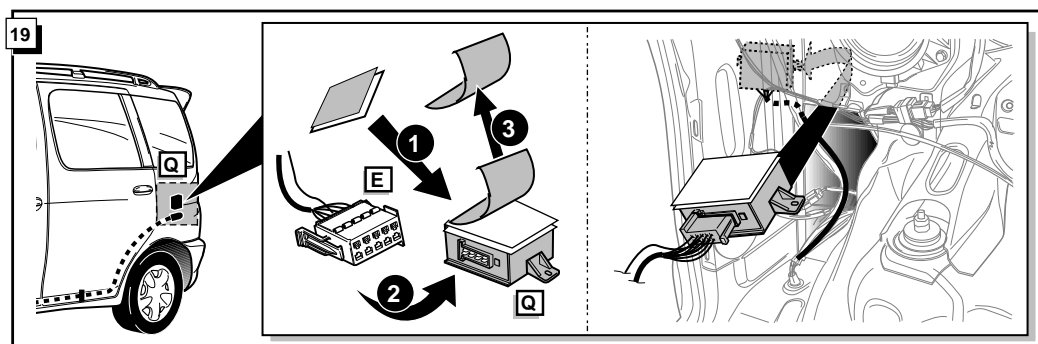

**Einbauanleitung Elektrosatz
Anhängervorrichtung mit 13-P Steckdose
lt. DIN/ISO Norm 11446**

**Instructions de montage du faisceau
électrique pour crochet d'attelage
conforme à la norme
DIN/ISO 11446 prise 13-P**

Bestel Nr.: TO-059-DL

* Teilliste

* Liste de pieces

* Part list

* Onderdelenlijst

INFO Anschluß Steckdose / Connection de la prise / Socket connection / Contactdoos aansluiting

DIN/ISO 11446	(D)	(F)	(GB)	(NL)
1/L	gelb	jaune	yellow	geel
2	blau	bleu	blue	blauw
2a	grau	gris	grey	grijs
1-8	weiß	blanc	white	wit
4/R	grün	vert	green	groen
5/58-R	braun	marron	brown	bruin
6/54	rot	rouge	red	rood
7/58-L	schwarz	noir	black	zwart
Reverse 8	schwarz/rot	noir/rouge	black/red	zwart/rood
9	braun/weiß	marron/blanc	brown/white	bruin/wit
10	rot	rouge	red	rood
11	weiß	blanc	white	wit
12	rot/blau	rouge/bleu	red/blue	rood/blauw
13	weiß	blanc	white	wit