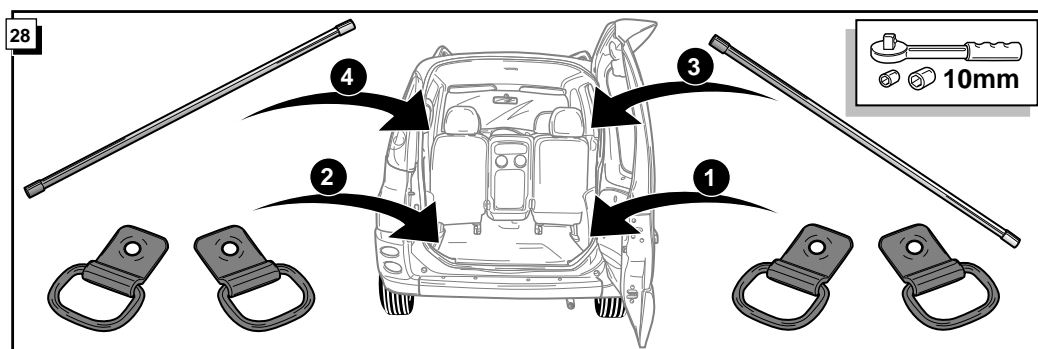

**Einbauanleitung Elektrosatz
Anhängervorrichtung mit 13-P Steckdose
lt. DIN/ISO Norm 11446**

**Instructions de montage du faisceau
électrique pour crochet d'attelage
conforme à la norme
DIN/ISO 11446 prise 13-P**

Bestel Nr.: TO-059-DL

* Teilliste

* Liste de pieces

* Part list

* Onderdelenlijst

INFO Anschluß Steckdose / Connection de la prise / Socket connection / Contactdoos aansluiting

DIN/ISO 11446	(D)	(F)	(GB)	(NL)
1/L	gelb	jaune	yellow	geel
2	blau	bleu	blue	blauw
2a	grau	gris	grey	grijs
1-8	weiß	blanc	white	wit
4/R	grün	vert	green	groen
5/58-R	braun	marron	brown	bruin
6/54	rot	rouge	red	rood
7/58-L	schwarz	noir	black	zwart
Reverse 8	schwarz/rot	noir/rouge	black/red	zwart/rood
9	braun/weiß	marron/blanc	brown/white	bruin/wit
10	rot	rouge	red	rood
11	weiß	blanc	white	wit
12	rot/blau	rouge/bleu	red/blue	rood/blauw
13	weiß	blanc	white	wit