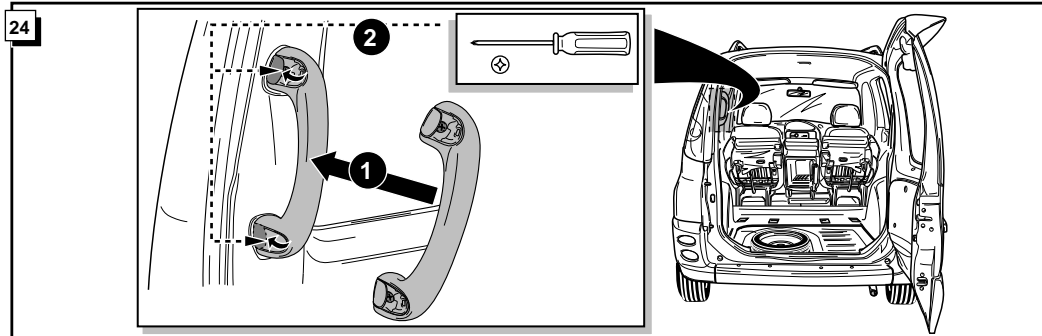

Bestel Nr.: TO-059-DL

* Teilliste

* Liste de pieces

* Part list

* Onderdelenlijst

INFO Anschluß Steckdose / Connection de la prise / Socket connection / Contactdoos aansluiting

DIN/ISO 11446	(D)	(F)	(GB)	(NL)
1/L	gelb	jaune	yellow	geel
2	blau	bleu	blue	blauw
2a	grau	gris	grey	grijs
1-8	weiß	blanc	white	wit
4/R	grün	vert	green	groen
5/58-R	braun	marron	brown	bruin
6/54	rot	rouge	red	rood
7/58-L	schwarz	noir	black	zwart
Reverse 8	schwarz/rot	noir/rouge	black/red	zwart/rood
9	braun/weiß	marron/blanc	brown/white	bruin/wit
10	rot	rouge	red	rood
11	weiß	blanc	white	wit
12	rot/blau	rouge/bleu	red/blue	rood/blauw
13	weiß	blanc	white	wit