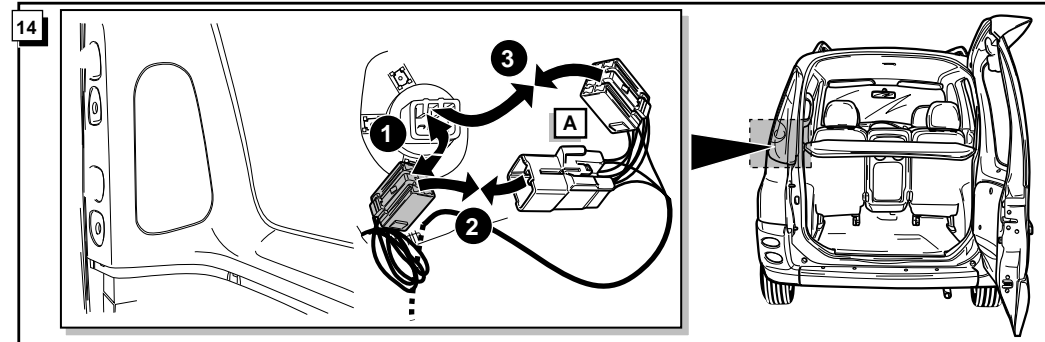

Bestel Nr.: TO-059-DL

* Teilliste

* Liste de pieces

* Part list

* Onderdelenlijst

INFO Anschluß Steckdose / Connection de la prise / Socket connection / Contactdoos aansluiting

DIN/ISO 11446	(D)	(F)	(GB)	(NL)
1/L	gelb	jaune	yellow	geel
2	blau	bleu	blue	blauw
2a	grau	gris	grey	grijs
1-8	weiß	blanc	white	wit
4/R	grün	vert	green	groen
5/58-R	braun	marron	brown	bruin
6/54	rot	rouge	red	rood
7/58-L	schwarz	noir	black	zwart
Reverse 8	schwarz/rot	noir/rouge	black/red	zwart/rood
9	braun/weiß	marron/blanc	brown/white	bruin/wit
10	rot	rouge	red	rood
11	weiß	blanc	white	wit
12	rot/blau	rouge/bleu	red/blue	rood/blauw
13	weiß	blanc	white	wit