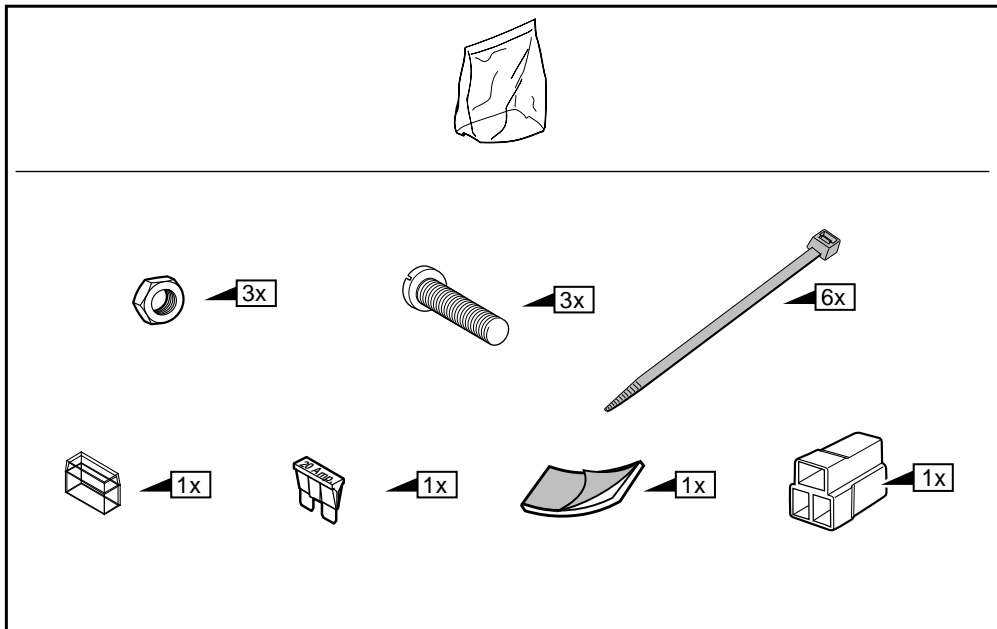

**Einbauanleitung Elektrosatz
Anhängervorrichtung mit 13-P Steckdose
lt. DIN/ISO Norm 11446**

**Instructions de montage du faisceau
électrique pour crochet d'attelage
conforme à la norme
DIN/ISO 11446 prise 13-P**

**Fitting instructions electric wiringkit
towbar with 13-P socket up to
DIN/ISO norm 11446**

**Montage-handleiding elektrokabelset voor
trekhaak met 13-P contactdoos
vlg. DIN/ISO norm 11446**

TOYOTA YARIS VERSO 5d MPV 1999-

Bestel Nr.: TO-059-DL

* Teilliste

* Liste de pieces

* Part list

* Onderdelenlijst

INFO Anschluß Steckdose / Connection de la prise / Socket connection / Contactdoos aansluiting

DIN/ISO 11446	(D)	(F)	(GB)	(NL)
1/L	gelb	jaune	yellow	geel
2	blau	bleu	blue	blauw
2a	grau	gris	grey	grijs
1-8	weiß	blanc	white	wit
4/R	grün	vert	green	groen
5/58-R	braun	marron	brown	bruin
6/54	rot	rouge	red	rood
7/58-L	schwarz	noir	black	zwart
Reverse 8	schwarz/rot	noir/rouge	black/red	zwart/rood
9	braun/weiß	marron/blanc	brown/white	bruin/wit
10	rot	rouge	red	rood
11	weiß	blanc	white	wit
12	rot/blau	rouge/bleu	red/blue	rood/blauw
13	weiß	blanc	white	wit