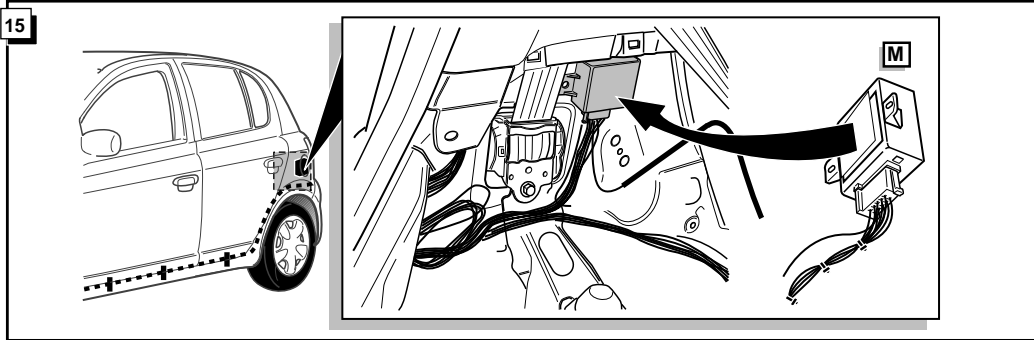

2

26

3

21

FUNKTIONEN KONTROLIEREN !
CONTRÔLER LES FONCTIONS !
CHECK FUNCTIONS !
CONTROLEER FUNCTIES !

INFO Anschluß Steckdose / Connection de la prise / Socket connection / Contactdoos aansluiting

DIN/ISO 11446	(D)	(F)	(GB)	(NL)	
	1/L	gelb	jaune	yellow	geel
	2	blau	bleu	blue	blauw
	2a	grau	gris	grey	grijs
	3/31	weiß	blanc	white	wit
	4/R	grün	vert	green	groen
	5/58-R	braun	marron	brown	bruin
	6/54	rot	rouge	red	rood
	7/58-L	schwarz	noir	black	zwart
	8	schwarz/rot	noir/rouge	black/red	zwart/rood
	9	braun/weiß	marron/blanc	brown/white	bruin/wit
	10	rot	rouge	red	rood
	11	weiß	blanc	white	wit
	12	rot/blau	rouge/bleu	red/blue	rood/blauw
	13	weiß	blanc	white	wit