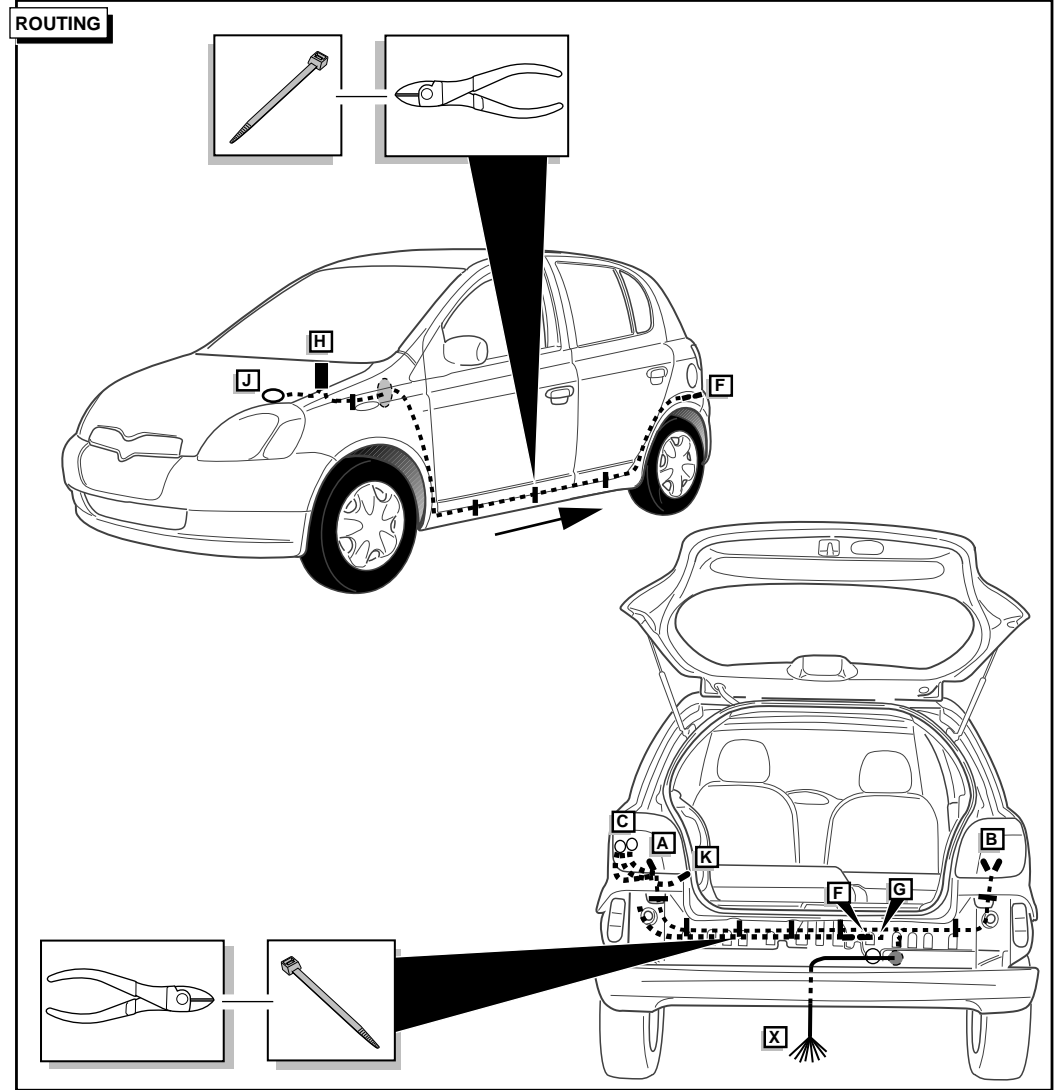

Einbauanleitung Elektrosatz
Anhängervorrichtung mit 13-P Steckdose
lt. DIN/ISO Norm 11446

Instructions de montage du faisceau
électrique pour crochet d'attelage
conforme à la norme
DIN/ISO 11446 prise 13-P

2

26

3

21

FUNKTIONEN KONTROLIEREN !
CONTRÔLER LES FONCTIONS !
CHECK FUNCTIONS !
CONTROLEER FUNCTIES !

INFO Anschluß Steckdose / Connection de la prise / Socket connection / Contactdoos aansluiting

DIN/ISO 11446	(D)	(F)	(GB)	(NL)	
	1/L	gelb	jaune	yellow	geel
	2	blau	bleu	blue	blauw
	2a	grau	gris	grey	grijs
	3/31	weiß	blanc	white	wit
	4/R	grün	vert	green	groen
	5/58-R	braun	marron	brown	bruin
	6/54	rot	rouge	red	rood
	7/58-L	schwarz	noir	black	zwart
	8	schwarz/rot	noir/rouge	black/red	zwart/rood
	9	braun/weiß	marron/blanc	brown/white	bruin/wit
	10	rot	rouge	red	rood
	11	weiß	blanc	white	wit
	12	rot/blau	rouge/bleu	red/blue	rood/blauw
	13	weiß	blanc	white	wit