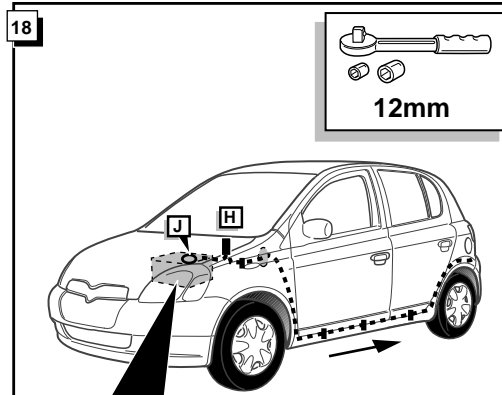

Einbauanleitung Elektrosatz
Anhängervorrichtung mit 13-P Steckdose
lt. DIN/ISO Norm 11446

Instructions de montage du faisceau
électrique pour crochet d'attelage
conforme à la norme
DIN/ISO 11446 prise 13-P

2

26

3

21

FUNKTIONEN KONTROLIEREN !
CONTRÔLER LES FONCTIONS !
CHECK FUNCTIONS !
CONTROLEER FUNCTIES !

INFO Anschluß Steckdose / Connection de la prise / Socket connection / Contactdoos aansluiting

DIN/ISO 11446	(D)	(F)	(GB)	(NL)	
	1/L	gelb	jaune	yellow	geel
	2	blau	bleu	blue	blauw
	2a	grau	gris	grey	grijs
	3/31	weiß	blanc	white	wit
	4/R	grün	vert	green	groen
	5/58-R	braun	marron	brown	bruin
	6/54	rot	rouge	red	rood
	7/58-L	schwarz	noir	black	zwart
	8	schwarz/rot	noir/rouge	black/red	zwart/rood
	9	braun/weiß	marron/blanc	brown/white	bruin/wit
	10	rot	rouge	red	rood
	11	weiß	blanc	white	wit
	12	rot/blau	rouge/bleu	red/blue	rood/blauw
	13	weiß	blanc	white	wit