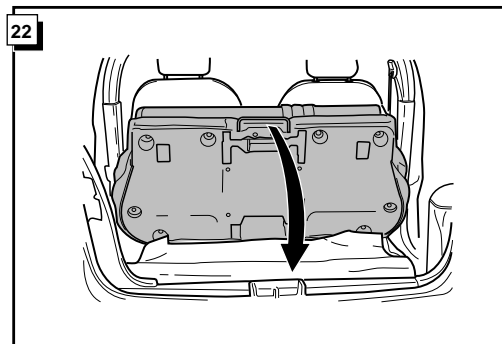

2

26

3

21

FUNKTIONEN KONTROLIEREN !
CONTRÔLER LES FONCTIONS !
CHECK FUNCTIONS !
CONTROLEER FUNCTIES !

INFO Anschluß Steckdose / Connection de la prise / Socket connection / Contactdoos aansluiting

DIN/ISO 11446	(D)	(F)	(GB)	(NL)	
	1/L	gelb	jaune	yellow	geel
	2	blau	bleu	blue	blauw
	2a	grau	gris	grey	grijs
	3/31	weiß	blanc	white	wit
	4/R	grün	vert	green	groen
	5/58-R	braun	marron	brown	bruin
	6/54	rot	rouge	red	rood
	7/58-L	schwarz	noir	black	zwart
	8	schwarz/rot	noir/rouge	black/red	zwart/rood
	9	braun/weiß	marron/blanc	brown/white	bruin/wit
	10	rot	rouge	red	rood
	11	weiß	blanc	white	wit
	12	rot/blau	rouge/bleu	red/blue	rood/blauw
	13	weiß	blanc	white	wit