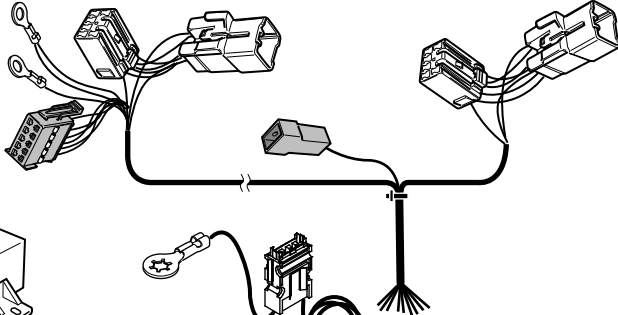

* Teilliste

* Liste de pieces

* Part list

* Onderdelenlijst