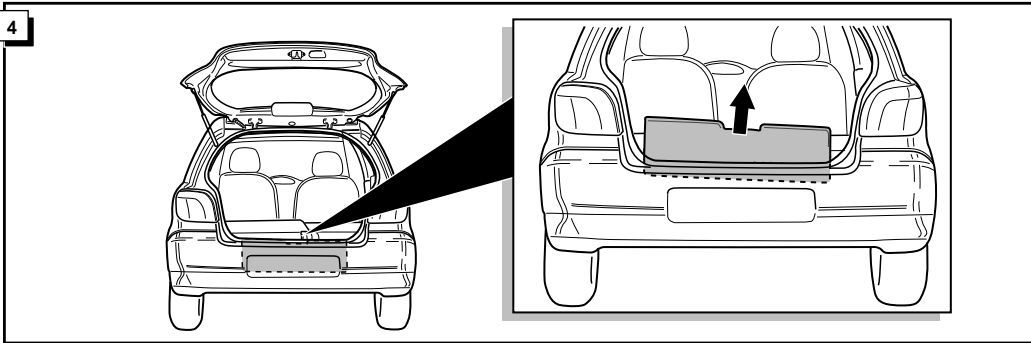

2

26

3

21

FUNKTIONEN KONTROLIEREN !
CONTRÔLER LES FONCTIONS !
CHECK FUNCTIONS !
CONTROLEER FUNCTIES !

INFO Anschluß Steckdose / Connection de la prise / Socket connection / Contactdoos aansluiting

DIN/ISO 11446	(D)	(F)	(GB)	(NL)	
	1/L	gelb	jaune	yellow	geel
	2	blau	bleu	blue	blauw
	2a	grau	gris	grey	grijs
	3/31	weiß	blanc	white	wit
	4/R	grün	vert	green	groen
	5/58-R	braun	marron	brown	bruin
	6/54	rot	rouge	red	rood
	7/58-L	schwarz	noir	black	zwart
	8	schwarz/rot	noir/rouge	black/red	zwart/rood
	9	braun/weiß	marron/blanc	brown/white	bruin/wit
	10	rot	rouge	red	rood
	11	weiß	blanc	white	wit
	12	rot/blau	rouge/bleu	red/blue	rood/blauw
	13	weiß	blanc	white	wit