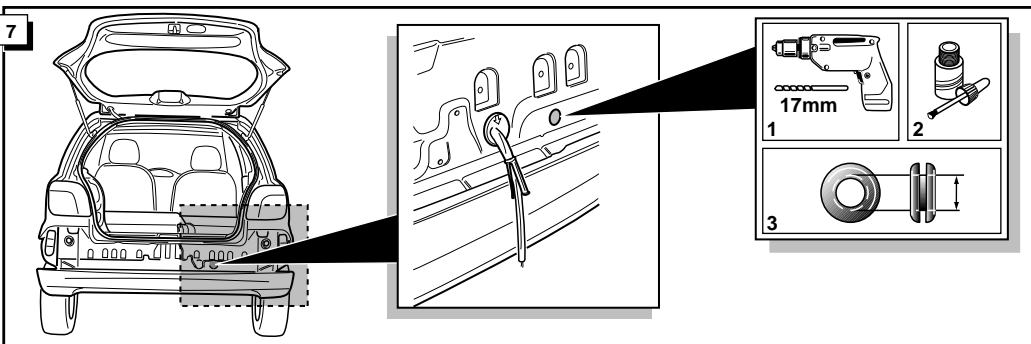

2

26

3

21

FUNKTIONEN KONTROLIEREN !
CONTRÔLER LES FONCTIONS !
CHECK FUNCTIONS !
CONTROLEER FUNCTIES !

INFO Anschluß Steckdose / Connection de la prise / Socket connection / Contactdoos aansluiting

DIN/ISO 11446	(D)	(F)	(GB)	(NL)	
	1/L	gelb	jaune	yellow	geel
	2	blau	bleu	blue	blauw
	2a	grau	gris	grey	grijs
	3/31	weiß	blanc	white	wit
	4/R	grün	vert	green	groen
	5/58-R	braun	marron	brown	bruin
	6/54	rot	rouge	red	rood
	7/58-L	schwarz	noir	black	zwart
	8	schwarz/rot	noir/rouge	black/red	zwart/rood
	9	braun/weiß	marron/blanc	brown/white	bruin/wit
	10	rot	rouge	red	rood
	11	weiß	blanc	white	wit
	12	rot/blau	rouge/bleu	red/blue	rood/blauw
	13	weiß	blanc	white	wit