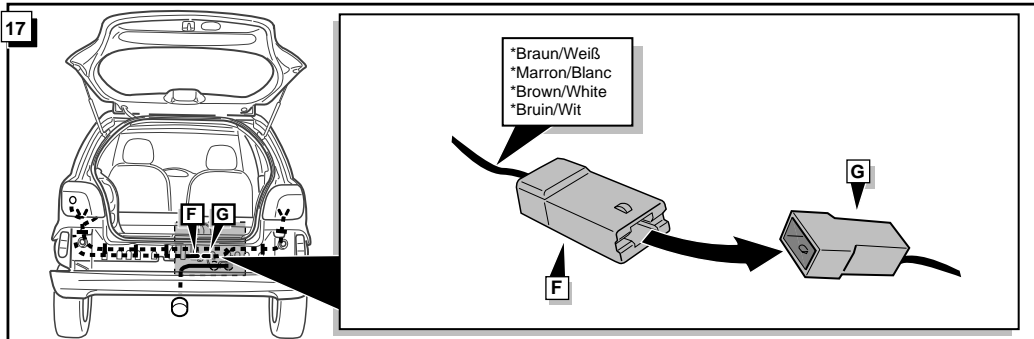

2

26

3

21

FUNKTIONEN KONTROLIEREN !
CONTRÔLER LES FONCTIONS !
CHECK FUNCTIONS !
CONTROLEER FUNCTIES !

INFO Anschluß Steckdose / Connection de la prise / Socket connection / Contactdoos aansluiting

DIN/ISO 11446	(D)	(F)	(GB)	(NL)	
	1/L	gelb	jaune	yellow	geel
	2	blau	bleu	blue	blauw
	2a	grau	gris	grey	grijs
	3/31	weiß	blanc	white	wit
	4/R	grün	vert	green	groen
	5/58-R	braun	marron	brown	bruin
	6/54	rot	rouge	red	rood
	7/58-L	schwarz	noir	black	zwart
	8	schwarz/rot	noir/rouge	black/red	zwart/rood
	9	braun/weiß	marron/blanc	brown/white	bruin/wit
	10	rot	rouge	red	rood
	11	weiß	blanc	white	wit
	12	rot/blau	rouge/bleu	red/blue	rood/blauw
	13	weiß	blanc	white	wit