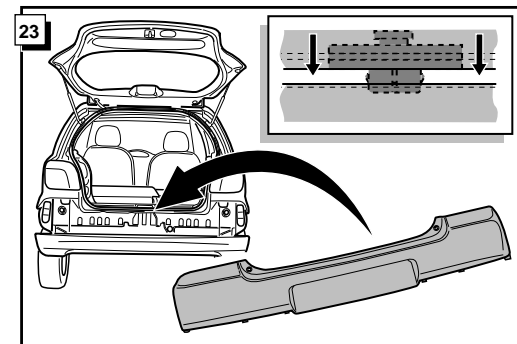

2

26

3

21

FUNKTIONEN KONTROLIEREN !
CONTRÔLER LES FONCTIONS !
CHECK FUNCTIONS !
CONTROLEER FUNCTIES !

INFO Anschluß Steckdose / Connection de la prise / Socket connection / Contactdoos aansluiting

DIN/ISO 11446	(D)	(F)	(GB)	(NL)	
	1/L	gelb	jaune	yellow	geel
	2	blau	bleu	blue	blauw
	2a	grau	gris	grey	grijs
	3/31	weiß	blanc	white	wit
	4/R	grün	vert	green	groen
	5/58-R	braun	marron	brown	bruin
	6/54	rot	rouge	red	rood
	7/58-L	schwarz	noir	black	zwart
	8	schwarz/rot	noir/rouge	black/red	zwart/rood
	9	braun/weiß	marron/blanc	brown/white	bruin/wit
	10	rot	rouge	red	rood
	11	weiß	blanc	white	wit
	12	rot/blau	rouge/bleu	red/blue	rood/blauw
	13	weiß	blanc	white	wit