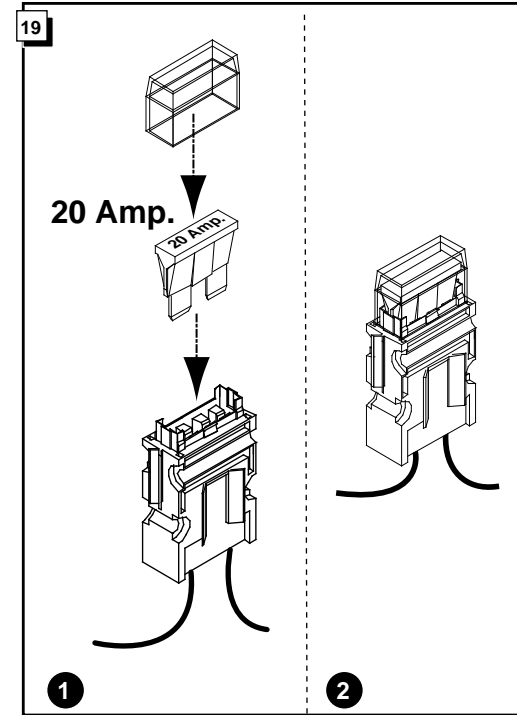

Einbauanleitung Elektrosatz
Anhängervorrichtung mit 13-P Steckdose
lt. DIN/ISO Norm 11446

Instructions de montage du faisceau
électrique pour crochet d'attelage
conforme à la norme
DIN/ISO 11446 prise 13-P

2

26

3

21

FUNKTIONEN KONTROLIEREN !
CONTRÔLER LES FONCTIONS !
CHECK FUNCTIONS !
CONTROLEER FUNCTIES !

INFO Anschluß Steckdose / Connection de la prise / Socket connection / Contactdoos aansluiting

DIN/ISO 11446	(D)	(F)	(GB)	(NL)	
	1/L	gelb	jaune	yellow	geel
	2	blau	bleu	blue	blauw
	2a	grau	gris	grey	grijs
	3/31	weiß	blanc	white	wit
	4/R	grün	vert	green	groen
	5/58-R	braun	marron	brown	bruin
	6/54	rot	rouge	red	rood
	7/58-L	schwarz	noir	black	zwart
	8	schwarz/rot	noir/rouge	black/red	zwart/rood
	9	braun/weiß	marron/blanc	brown/white	bruin/wit
	10	rot	rouge	red	rood
	11	weiß	blanc	white	wit
	12	rot/blau	rouge/bleu	red/blue	rood/blauw
	13	weiß	blanc	white	wit