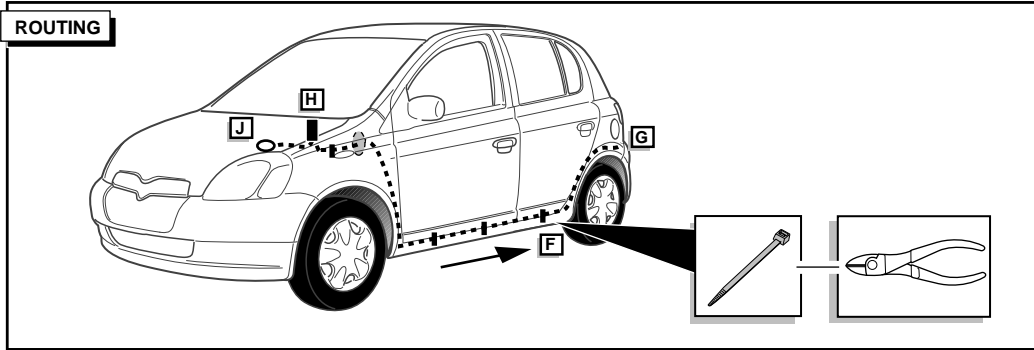

Einbauanleitung Elektrosatz
Anhängervorrichtung mit 13-P Steckdose
lt. DIN/ISO Norm 11446

Instructions de montage du faisceau
électrique pour crochet d'attelage
conforme à la norme
DIN/ISO 11446 prise 13-P

2

26

3

21

FUNKTIONEN KONTROLIEREN !
CONTRÔLER LES FONCTIONS !
CHECK FUNCTIONS !
CONTROLEER FUNCTIES !

INFO Anschluß Steckdose / Connection de la prise / Socket connection / Contactdoos aansluiting

DIN/ISO 11446	(D)	(F)	(GB)	(NL)	
	1/L	gelb	jaune	yellow	geel
	2	blau	bleu	blue	blauw
	2a	grau	gris	grey	grijs
	3/31	weiß	blanc	white	wit
	4/R	grün	vert	green	groen
	5/58-R	braun	marron	brown	bruin
	6/54	rot	rouge	red	rood
	7/58-L	schwarz	noir	black	zwart
	8	schwarz/rot	noir/rouge	black/red	zwart/rood
	9	braun/weiß	marron/blanc	brown/white	bruin/wit
	10	rot	rouge	red	rood
	11	weiß	blanc	white	wit
	12	rot/blau	rouge/bleu	red/blue	rood/blauw
	13	weiß	blanc	white	wit