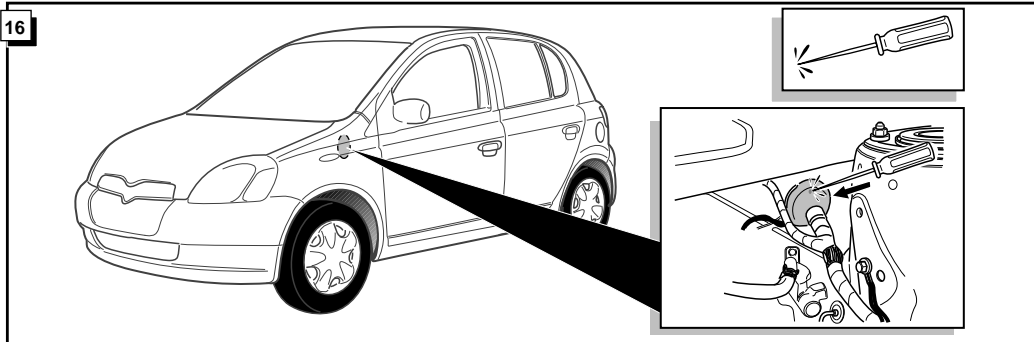

Einbauanleitung Elektrosatz
Anhängervorrichtung mit 13-P Steckdose
lt. DIN/ISO Norm 11446

Instructions de montage du faisceau
électrique pour crochet d'attelage
conforme à la norme
DIN/ISO 11446 prise 13-P

2

26

3

21

FUNKTIONEN KONTROLIEREN !
CONTRÔLER LES FONCTIONS !
CHECK FUNCTIONS !
CONTROLEER FUNCTIES !

INFO Anschluß Steckdose / Connection de la prise / Socket connection / Contactdoos aansluiting

DIN/ISO 11446	(D)	(F)	(GB)	(NL)	
	1/L	gelb	jaune	yellow	geel
	2	blau	bleu	blue	blauw
	2a	grau	gris	grey	grijs
	3/31	weiß	blanc	white	wit
	4/R	grün	vert	green	groen
	5/58-R	braun	marron	brown	bruin
	6/54	rot	rouge	red	rood
	7/58-L	schwarz	noir	black	zwart
	8	schwarz/rot	noir/rouge	black/red	zwart/rood
	9	braun/weiß	marron/blanc	brown/white	bruin/wit
	10	rot	rouge	red	rood
	11	weiß	blanc	white	wit
	12	rot/blau	rouge/bleu	red/blue	rood/blauw
	13	weiß	blanc	white	wit