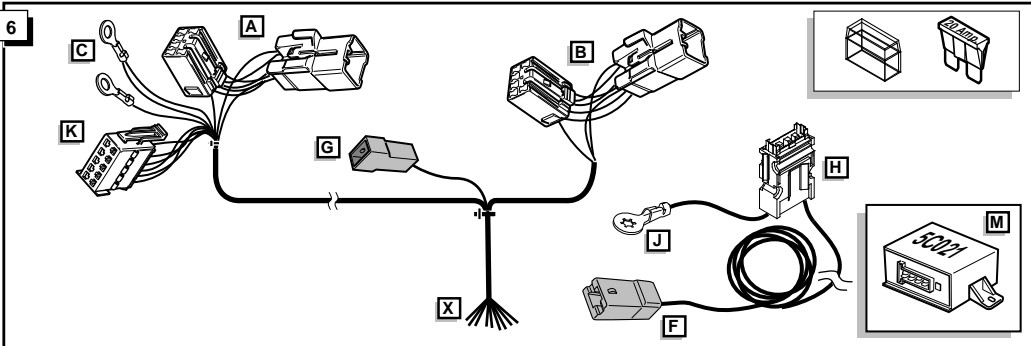

Einbauanleitung Elektrosatz
Anhängervorrichtung mit 13-P Steckdose
lt. DIN/ISO Norm 11446

Instructions de montage du faisceau
électrique pour crochet d'attelage
conforme à la norme
DIN/ISO 11446 prise 13-P

2

26

3

21

FUNKTIONEN KONTROLIEREN !
CONTRÔLER LES FONCTIONS !
CHECK FUNCTIONS !
CONTROLEER FUNCTIES !

INFO Anschluß Steckdose / Connection de la prise / Socket connection / Contactdoos aansluiting

DIN/ISO 11446	(D)	(F)	(GB)	(NL)	
	1/L	gelb	jaune	yellow	geel
	2	blau	bleu	blue	blauw
	2a	grau	gris	grey	grijs
	3/31	weiß	blanc	white	wit
	4/R	grün	vert	green	groen
	5/58-R	braun	marron	brown	bruin
	6/54	rot	rouge	red	rood
	7/58-L	schwarz	noir	black	zwart
	8	schwarz/rot	noir/rouge	black/red	zwart/rood
	9	braun/weiß	marron/blanc	brown/white	bruin/wit
	10	rot	rouge	red	rood
	11	weiß	blanc	white	wit
	12	rot/blau	rouge/bleu	red/blue	rood/blauw
	13	weiß	blanc	white	wit