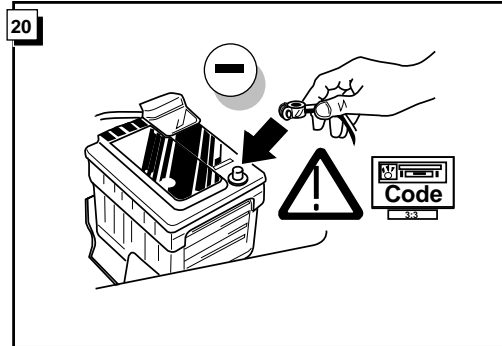

Einbauanleitung Elektrosatz
Anhängervorrichtung mit 13-P Steckdose
lt. DIN/ISO Norm 11446

Instructions de montage du faisceau
électrique pour crochet d'attelage
conforme à la norme
DIN/ISO 11446 prise 13-P

2

26

3

21

FUNKTIONEN KONTROLIEREN !
CONTRÔLER LES FONCTIONS !
CHECK FUNCTIONS !
CONTROLEER FUNCTIES !

INFO Anschluß Steckdose / Connection de la prise / Socket connection / Contactdoos aansluiting

DIN/ISO 11446	(D)	(F)	(GB)	(NL)	
	1/L	gelb	jaune	yellow	geel
	2	blau	bleu	blue	blauw
	2a	grau	gris	grey	grijs
	3/31	weiß	blanc	white	wit
	4/R	grün	vert	green	groen
	5/58-R	braun	marron	brown	bruin
	6/54	rot	rouge	red	rood
	7/58-L	schwarz	noir	black	zwart
	8	schwarz/rot	noir/rouge	black/red	zwart/rood
	9	braun/weiß	marron/blanc	brown/white	bruin/wit
	10	rot	rouge	red	rood
	11	weiß	blanc	white	wit
	12	rot/blau	rouge/bleu	red/blue	rood/blauw
	13	weiß	blanc	white	wit