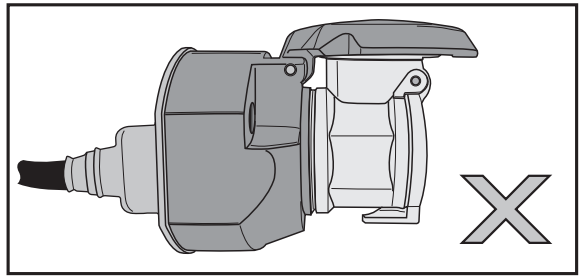

INFO : Storage