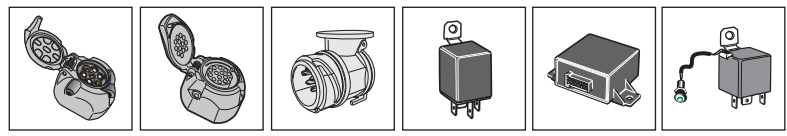

Partnr.: SY-007-BL

Gebrauchsanleitung (DE)	(CZ) Uživatelská příručka
Mode d'emploi (FR)	(DK) Brugervejledning
Gebruikershandleiding (NL)	(FI) Käyttöohjeet
User guide (GB)	(GR) Οδηγός χρήστη
Guía del usuario (ES)	(NO) Brukerveiledning
Manuale di istruzioni (IT)	(PL) Instrukcja obsługi
Bruksanvisning (SE)	

SsangYong Actyon Sports 05/2007-

SPARE PARTS

www.ecs-electronics.com

- (DE) Anschluss Steckdose
- (FR) Connection de la prise
- (NL) Contactdoos aansluiting
- (GB) Socket connection
- (ES) Conexión de la caja de enchufe
- (IT) Allaccio zoccolo
- (SE) Anslutning kontaktdosa
- (CZ) Objímkový konektor
- (DK) Stikdåse forbindelse
- (FI) Pistorasia liitäntä
- (GR) Υποδοχή σύνδεσης
- (NO) Tilkobling koblingsboks
- (PL) Połączenie przez gniazdo