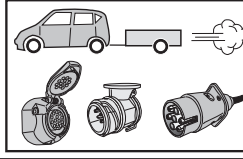

SsangYong Actyon Sports 05/2007-

SPARE PARTS

www.ecs-electronics.com

- (DE) Anschluss Steckdose
- (FR) Connection de la prise
- (NL) Contactdoos aansluiting
- (GB) Socket connection
- (ES) Conexión de la caja de enchufe
- (IT) Allaccio zoccolo
- (SE) Anslutning kontaktdosa
- (CZ) Objímkový konektor
- (DK) Stikdåse forbindelse
- (FI) Pistorasia liitäntä
- (GR) Υποδοχή σύνδεσης
- (NO) Tilkobling koblingsboks
- (PL) Połączenie przez gniazdo

INFO : Storage

INFO

INFO : Ring.

INFO

INFO : Adapt.

INFO