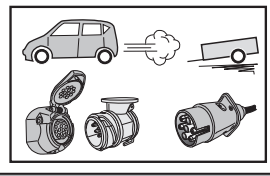

INFO : Storage