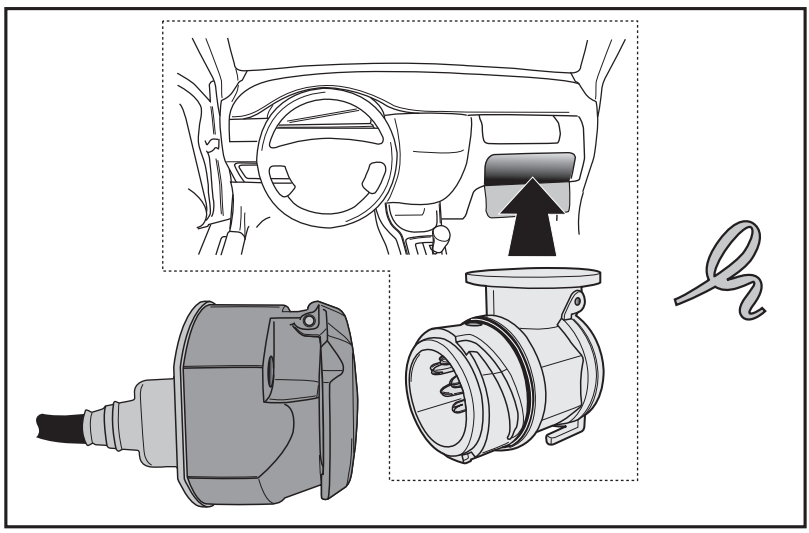

INFO : Storage