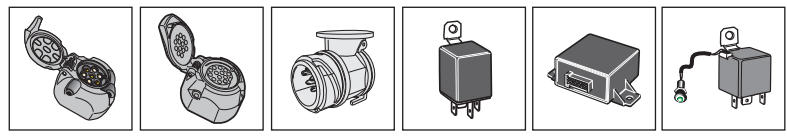

SsangYong Actyon 06/2006-

SPARE PARTS

www.ecs-electronics.com

- | | |
|-------------------------------------|-------------------------------|
| (DE) Anschluss Steckdose | (CZ) Objímkový konektor |
| (FR) Connection de la prise | (DK) Stikdåse forbindelse |
| (NL) Contactdoos aansluiting | (FI) Pistorasia liitäntä |
| (GB) Socket connection | (GR) Υποδοχή σύνδεσης |
| (ES) Conexión de la caja de enchufe | (NO) Tilkobling koblingsboks |
| (IT) Allaccio zoccolo | (PL) Połączenie przez gniazdo |
| (SE) Anslutning kontaktdosa | |