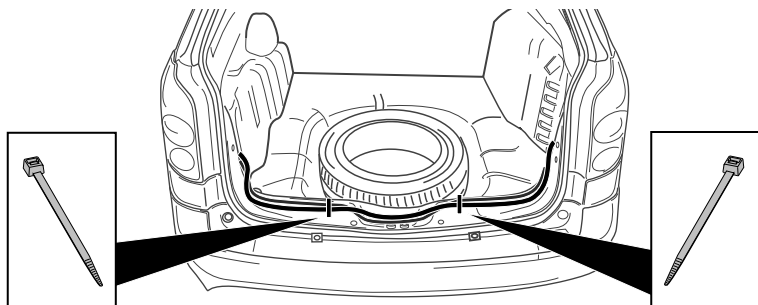

INFO

Anschluß Steckdose / Connection de la prise / Socket connection
Contactdoos aansluiting / Conexión del caja de enchufe

DIN/ISO 1724		(D)	(F)	(GB)	(NL)	(ES)	Pmax
	1/L	gelb	jaune	yellow	geel	Amarillo	21W
	2	blau	bleu	blue	blauw	Azul	2x21W
	3/31	weiß	blanc	white	wit	Blanco	
	4/R	grün	vert	green	groen	Verde	21W
	5/58-R	braun	marron	brown	bruin	Marrón	52W
	6/54	rot	rouge	red	rood	Rojo	3x21W
	7/58-L	schwarz	noir	black	zwart	Negro	52W
	8/58-b	grau	gris	grey	grijs	Gris	2x21W

8