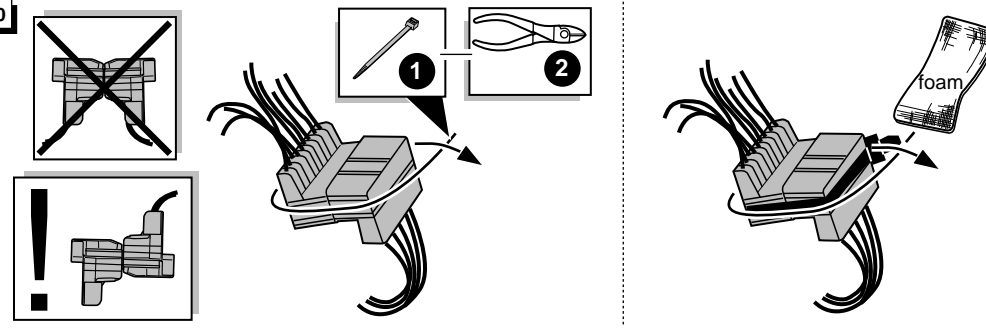

7

INFO

Anschluß Steckdose / Connection de la prise / Socket connection
Contactdoos aansluiting / Conexión del caja de enchufe

DIN/ISO 1724		(D)	(F)	(GB)	(NL)	(ES)	Pmax
	1/L	gelb	jaune	yellow	geel	Amarillo	21W
	2	blau	bleu	blue	blauw	Azul	2x21W
	3/31	weiß	blanc	white	wit	Blanco	
	4/R	grün	vert	green	groen	Verde	21W
	5/58-R	braun	marron	brown	bruin	Marrón	52W
	6/54	rot	rouge	red	rood	Rojo	3x21W
	7/58-L	schwarz	noir	black	zwart	Negro	52W
	8/58-b	grau	gris	grey	grijs	Gris	2x21W

8

9

10

11