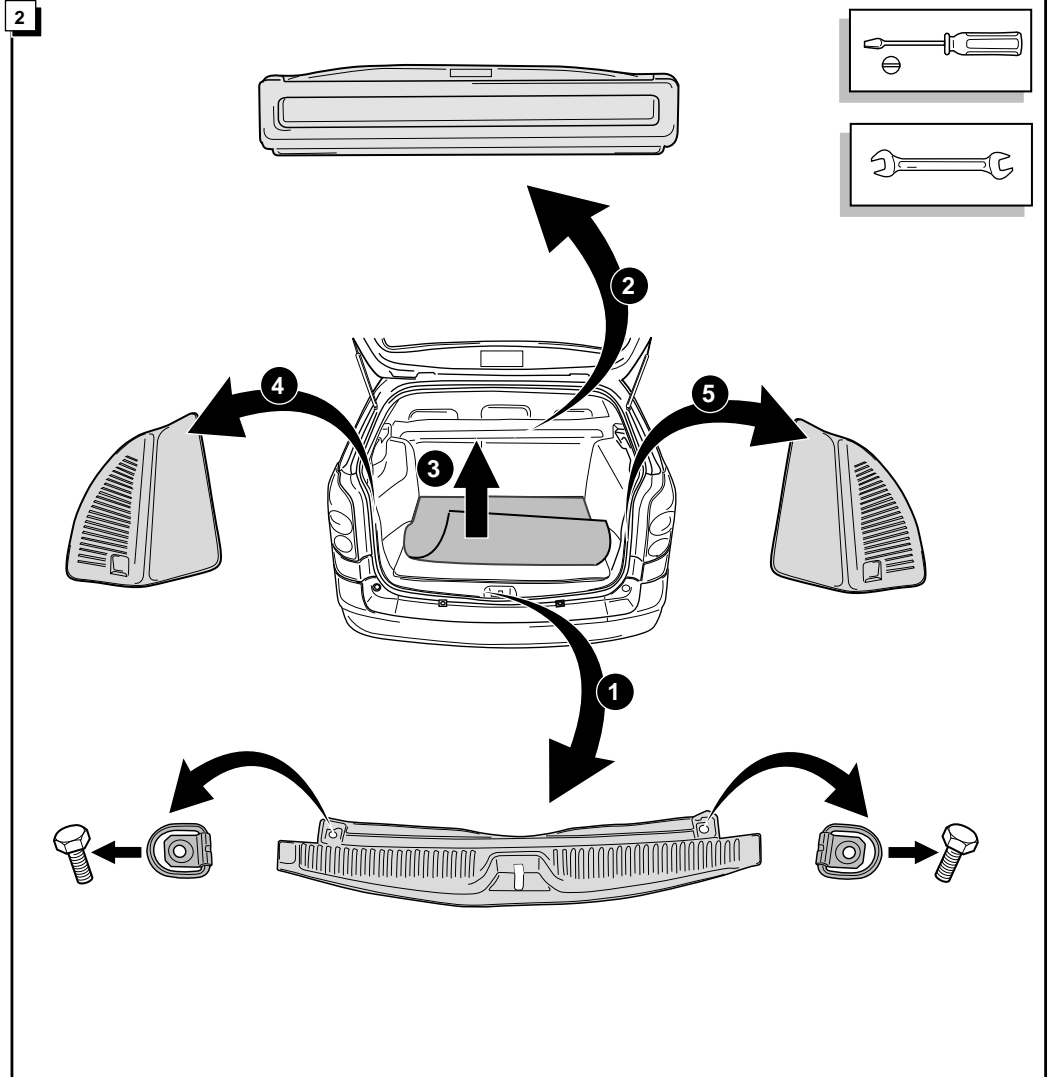

**Einbauanleitung Elektrosatz
Anhängervorrichtung mit 12-N Steckdose
lt. DIN/ISO Norm 1724**

**Instructions de montage du faisceau
électrique pour crochet d'attelage
conforme à la norme
DIN/ISO 1724 prise 12-N**

**Fitting instructions electric wiringkit
towbar with 12-N socket up to
DIN/ISO norm 1724**

**Montage-handleiding elektrokabelset voor
trekhaak met 12-N contactdoos
vlg. DIN/ISO norm 1724**

**Instrucciones de montaje de juego de cables
eléctricos para gancho de remolque con caja de
conexiones 12-N según norma DIN/ISO 1724**

RENAULT LAGUNA II BREAK

Bestel Nr.: RN-031-BB

17

1

2

7

INFO

Anschluß Steckdose / Connection de la prise / Socket connection
Contactdoos aansluiting / Conexión del caja de enchufe