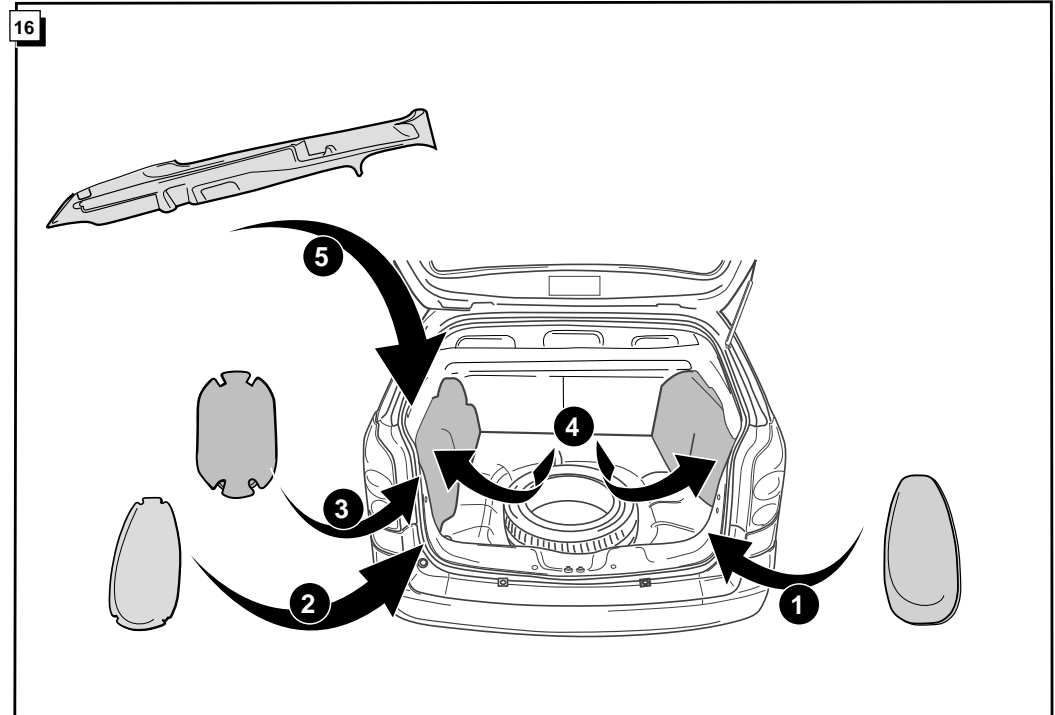

**Einbauanleitung Elektrosatz
Anhängervorrichtung mit 12-N Steckdose
lt. DIN/ISO Norm 1724**

**Instructions de montage du faisceau
électrique pour crochet d'attelage
conforme à la norme
DIN/ISO 1724 prise 12-N**

**Fitting instructions electric wiringkit
towbar with 12-N socket up to
DIN/ISO norm 1724**

**Montage-handleiding elektrokabelset voor
trekhaak met 12-N contactdoos
vlg. DIN/ISO norm 1724**

**Instrucciones de montaje de juego de cables
eléctricos para gancho de remolque con caja de
conexiones 12-N según norma DIN/ISO 1724**

RENAULT LAGUNA II BREAK

Bestel Nr.: RN-031-BB

17

1

2

7

INFO

Anschluß Steckdose / Connection de la prise / Socket connection
Contactdoos aansluiting / Conexión del caja de enchufe