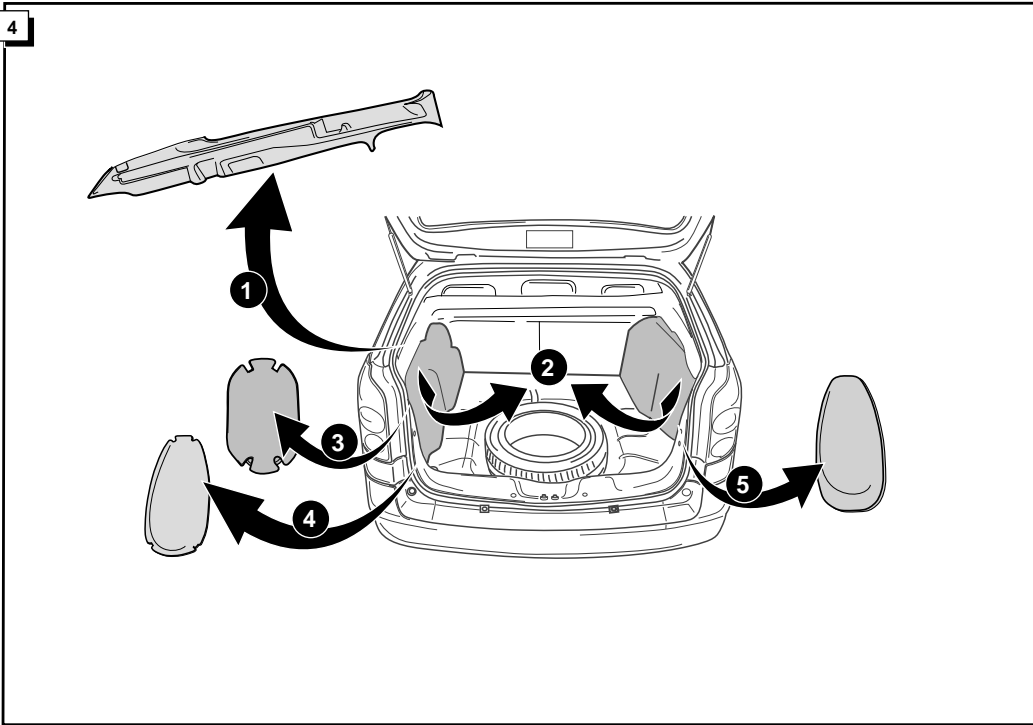

**Einbauanleitung Elektrosatz
Anhängervorrichtung mit 12-N Steckdose
lt. DIN/ISO Norm 1724**

**Instructions de montage du faisceau
électrique pour crochet d'attelage
conforme à la norme
DIN/ISO 1724 prise 12-N**

**Fitting instructions electric wiringkit
towbar with 12-N socket up to
DIN/ISO norm 1724**

**Montage-handleiding elektrokabelset voor
trekhaak met 12-N contactdoos
vlg. DIN/ISO norm 1724**

**Instrucciones de montaje de juego de cables
eléctricos para gancho de remolque con caja de
conexiones 12-N según norma DIN/ISO 1724**

RENAULT LAGUNA II BREAK

Bestel Nr.: RN-031-BB

17

1

2

7

INFO

Anschluß Steckdose / Connection de la prise / Socket connection
Contactdoos aansluiting / Conexión del caja de enchufe