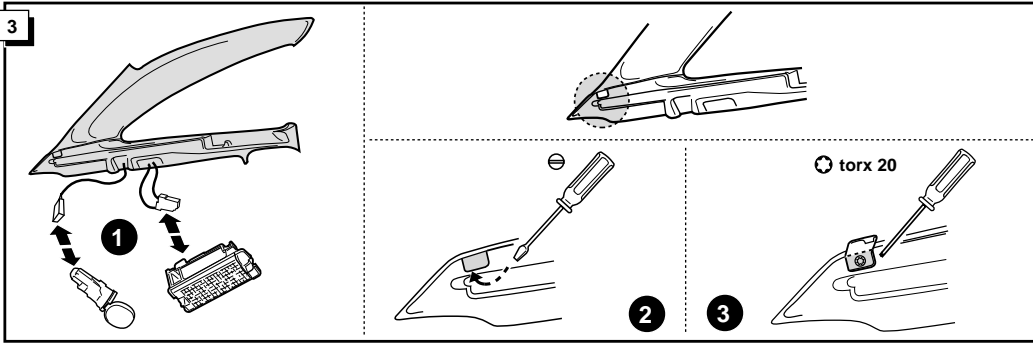

**Einbauanleitung Elektrosatz
Anhängervorrichtung mit 12-N Steckdose
lt. DIN/ISO Norm 1724**

**Instructions de montage du faisceau
électrique pour crochet d'attelage
conforme à la norme
DIN/ISO 1724 prise 12-N**

**Fitting instructions electric wiringkit
towbar with 12-N socket up to
DIN/ISO norm 1724**

**Montage-handleiding elektrokabelset voor
trekhaak met 12-N contactdoos
vlg. DIN/ISO norm 1724**

**Instrucciones de montaje de juego de cables
eléctricos para gancho de remolque con caja de
conexiones 12-N según norma DIN/ISO 1724**

RENAULT LAGUNA II BREAK

Bestel Nr.: RN-031-BB

17

1

2

7

INFO

Anschluß Steckdose / Connection de la prise / Socket connection
Contactdoos aansluiting / Conexión del caja de enchufe