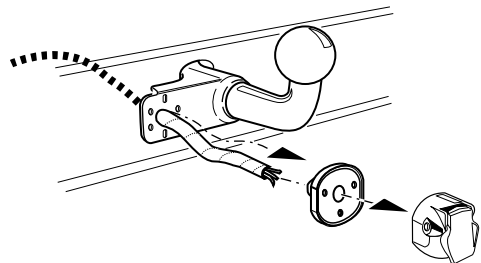

**Einbauanleitung Elektrosatz
Anhängervorrichtung mit 12-N Steckdose
lt. DIN/ISO Norm 1724**

**Instructions de montage du faisceau
électrique pour crochet d'attelage
conforme à la norme
DIN/ISO 1724 prise 12-N**

**Fitting instructions electric wiringkit
towbar with 12-N socket up to
DIN/ISO norm 1724**

**Montage-handleiding elektrokabelset voor
trekhaak met 12-N contactdoos
vlg. DIN/ISO norm 1724**

**Instrucciones de montaje de juego de cables
eléctricos para gancho de remolque con caja de
conexiones 12-N según norma DIN/ISO 1724**

RENAULT LAGUNA II BREAK

Bestel Nr.: RN-031-BB

17

1

2

7

INFO

Anschluß Steckdose / Connection de la prise / Socket connection
Contactdoos aansluiting / Conexión del caja de enchufe