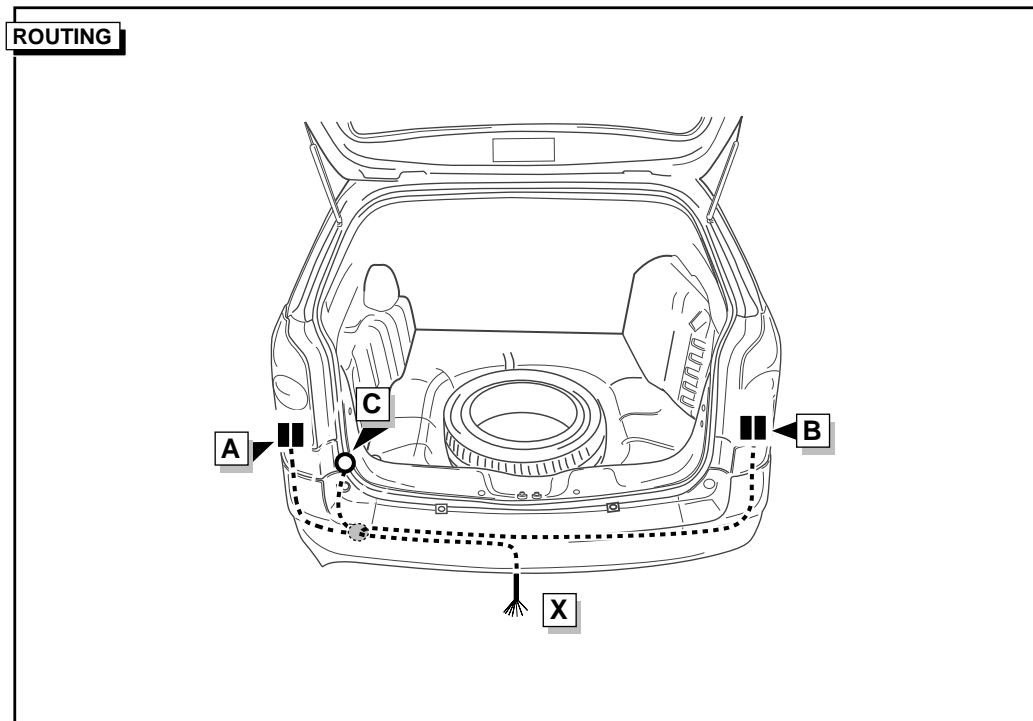

**Einbauanleitung Elektrosatz
Anhängervorrichtung mit 12-N Steckdose
lt. DIN/ISO Norm 1724**

**Instructions de montage du faisceau
électrique pour crochet d'attelage
conforme à la norme
DIN/ISO 1724 prise 12-N**

**Fitting instructions electric wiringkit
towbar with 12-N socket up to
DIN/ISO norm 1724**

**Montage-handleiding elektrokabelset voor
trekhaak met 12-N contactdoos
vlg. DIN/ISO norm 1724**

**Instrucciones de montaje de juego de cables
eléctricos para gancho de remolque con caja de
conexiones 12-N según norma DIN/ISO 1724**

RENAULT LAGUNA II BREAK

Bestel Nr.: RN-031-BB

17

1

2

7

INFO

Anschluß Steckdose / Connection de la prise / Socket connection
Contactdoos aansluiting / Conexión del caja de enchufe