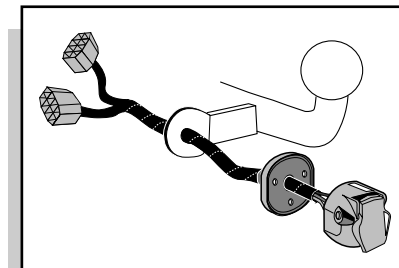

**Einbauanleitung Elektrosatz
Anhängervorrichtung mit 12-N Steckdose
lt. DIN/ISO Norm 1724**

**Instructions de montage du faisceau
électrique pour crochet d'attelage
conforme à la norme
DIN/ISO 1724 prise 12-N**

**Fitting instructions electric wiringkit
towbar with 12-N socket up to
DIN/ISO norm 1724**

**Montage-handleiding elektrokabelset voor
trekhaak met 12-N contactdoos
vlg. DIN/ISO norm 1724**

**Instrucciones de montaje de juego de cables
eléctricos para gancho de remolque con caja de
conexiones 12-N según norma DIN/ISO 1724**

RENAULT LAGUNA II BREAK

Bestel Nr.: RN-031-BB

17

1

2

7

INFO

Anschluß Steckdose / Connection de la prise / Socket connection
Contactdoos aansluiting / Conexión del caja de enchufe