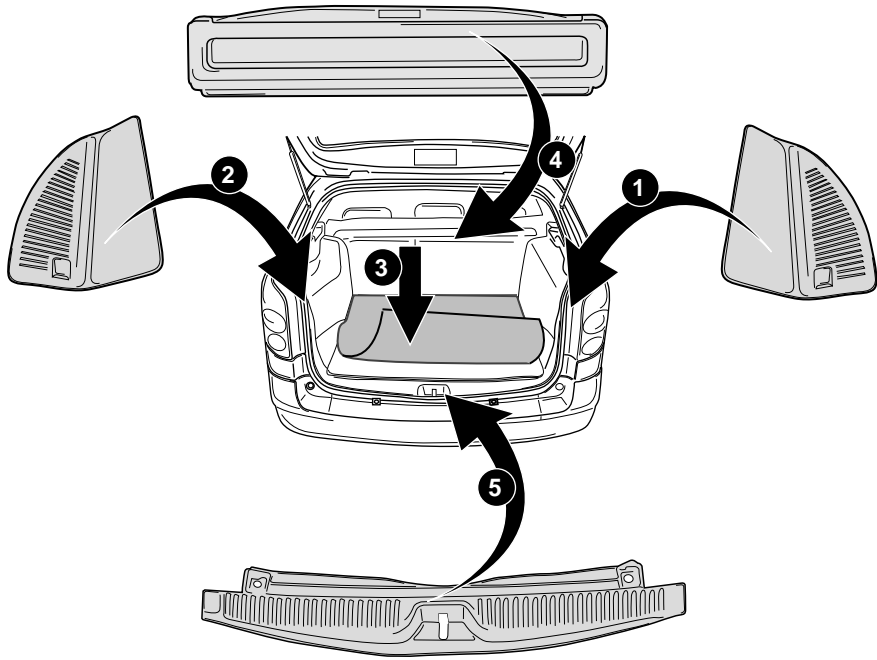

**Einbauanleitung Elektrosatz
Anhängervorrichtung mit 12-N Steckdose
lt. DIN/ISO Norm 1724**

**Instructions de montage du faisceau
électrique pour crochet d'attelage
conforme à la norme
DIN/ISO 1724 prise 12-N**

**Fitting instructions electric wiringkit
towbar with 12-N socket up to
DIN/ISO norm 1724**

**Montage-handleiding elektrokabelset voor
trekhaak met 12-N contactdoos
vlg. DIN/ISO norm 1724**

**Instrucciones de montaje de juego de cables
eléctricos para gancho de remolque con caja de
conexiones 12-N según norma DIN/ISO 1724**

RENAULT LAGUNA II BREAK

Bestel Nr.: RN-031-BB

17

1

2

7

INFO

Anschluß Steckdose / Connection de la prise / Socket connection
Contactdoos aansluiting / Conexión del caja de enchufe