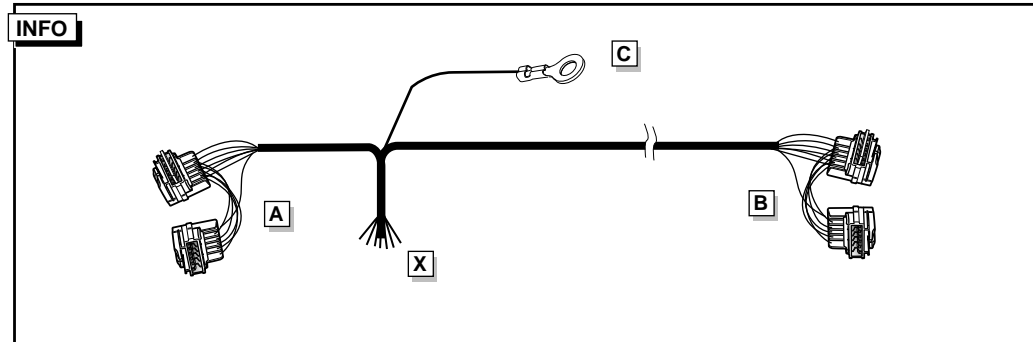

**Einbauanleitung Elektrosatz
Anhängervorrichtung mit 12-N Steckdose
lt. DIN/ISO Norm 1724**

**Instructions de montage du faisceau
électrique pour crochet d'attelage
conforme à la norme
DIN/ISO 1724 prise 12-N**

**Fitting instructions electric wiringkit
towbar with 12-N socket up to
DIN/ISO norm 1724**

**Montage-handleiding elektrokabelset voor
trekhaak met 12-N contactdoos
vlg. DIN/ISO norm 1724**

**Instrucciones de montaje de juego de cables
eléctricos para gancho de remolque con caja de
conexiones 12-N según norma DIN/ISO 1724**

RENAULT LAGUNA II BREAK

Bestel Nr.: RN-031-BB

17

1

2

7

INFO

Anschluß Steckdose / Connection de la prise / Socket connection
Contactdoos aansluiting / Conexión del caja de enchufe