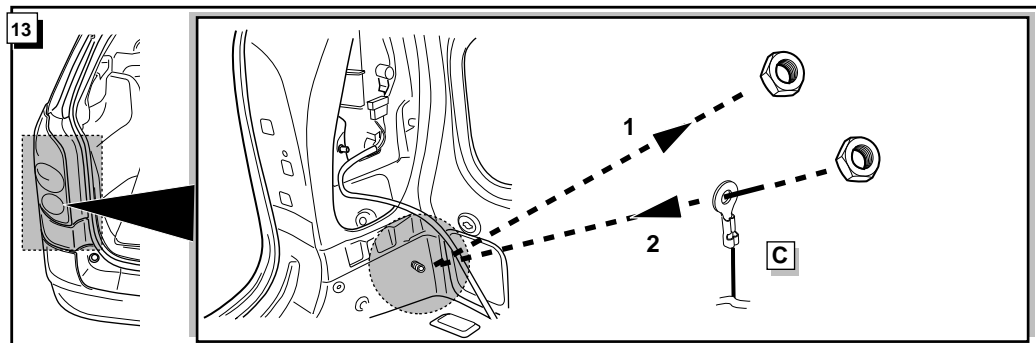

**Einbauanleitung Elektrosatz
Anhängervorrichtung mit 12-N Steckdose
lt. DIN/ISO Norm 1724**

**Instructions de montage du faisceau
électrique pour crochet d'attelage
conforme à la norme
DIN/ISO 1724 prise 12-N**

**Fitting instructions electric wiringkit
towbar with 12-N socket up to
DIN/ISO norm 1724**

**Montage-handleiding elektrokabelset voor
trekhaak met 12-N contactdoos
vlg. DIN/ISO norm 1724**

**Instrucciones de montaje de juego de cables
eléctricos para gancho de remolque con caja de
conexiones 12-N según norma DIN/ISO 1724**

RENAULT LAGUNA II BREAK

Bestel Nr.: RN-031-BB

17

1

2

7

INFO

Anschluß Steckdose / Connection de la prise / Socket connection
Contactdoos aansluiting / Conexión del caja de enchufe