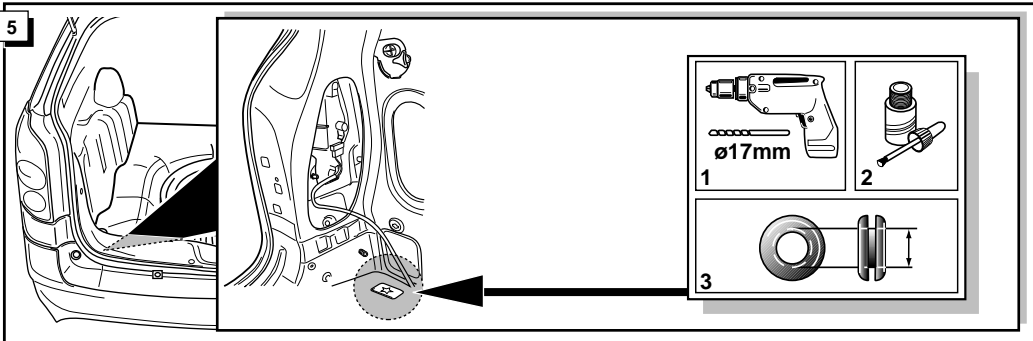

**Einbauanleitung Elektrosatz
Anhängervorrichtung mit 12-N Steckdose
lt. DIN/ISO Norm 1724**

**Instructions de montage du faisceau
électrique pour crochet d'attelage
conforme à la norme
DIN/ISO 1724 prise 12-N**

**Fitting instructions electric wiringkit
towbar with 12-N socket up to
DIN/ISO norm 1724**

**Montage-handleiding elektrokabelset voor
trekhaak met 12-N contactdoos
vlg. DIN/ISO norm 1724**

**Instrucciones de montaje de juego de cables
eléctricos para gancho de remolque con caja de
conexiones 12-N según norma DIN/ISO 1724**

RENAULT LAGUNA II BREAK

Bestel Nr.: RN-031-BB

17

1

2

7

INFO

Anschluß Steckdose / Connection de la prise / Socket connection
Contactdoos aansluiting / Conexión del caja de enchufe