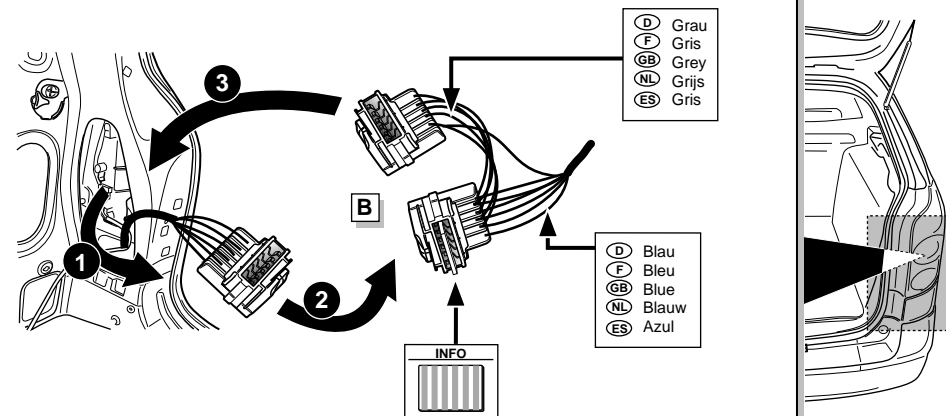

7

INFO

Anschluß Steckdose / Connection de la prise / Socket connection
Contactdoos aansluiting / Conexión del caja de enchufe

DIN/ISO 1724		(D)	(F)	(GB)	(NL)	(ES)	Pmax
	1/L	gelb	jaune	yellow	geel	Amarillo	21W
	2	blau	bleu	blue	blauw	Azul	2x21W
	3/31	weiß	blanc	white	wit	Blanco	
	4/R	grün	vert	green	groen	Verde	21W
	5/58-R	braun	marron	brown	bruin	Marrón	52W
	6/54	rot	rouge	red	rood	Rojo	3x21W
	7/58-L	schwarz	noir	black	zwart	Negro	52W
	8/58-b	grau	gris	grey	grijs	Gris	2x21W

8

9

10

11