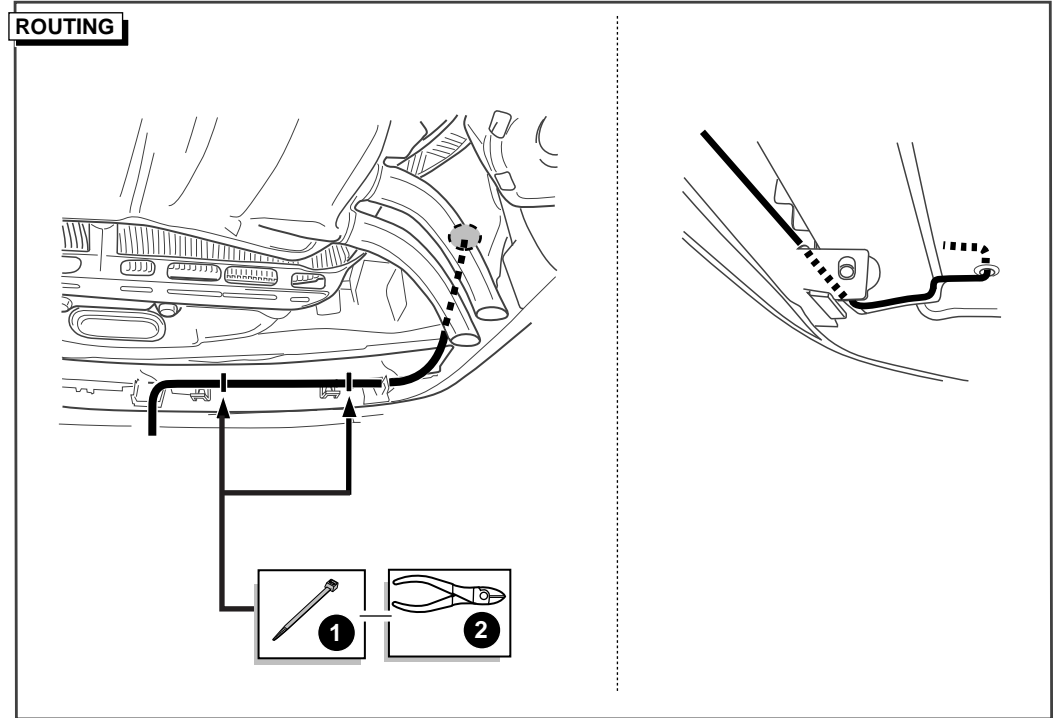

**Einbauanleitung Elektrosatz
Anhängervorrichtung mit 12-N Steckdose
lt. DIN/ISO Norm 1724**

**Instructions de montage du faisceau
électrique pour crochet d'attelage
conforme à la norme
DIN/ISO 1724 prise 12-N**

**Fitting instructions electric wiringkit
towbar with 12-N socket up to
DIN/ISO norm 1724**

**Montage-handleiding elektrokabelset voor
trekhaak met 12-N contactdoos
vlg. DIN/ISO norm 1724**

**Instrucciones de montaje de juego de cables
eléctricos para gancho de remolque con caja de
conexiones 12-N según norma DIN/ISO 1724**

RENAULT LAGUNA II BREAK

Bestel Nr.: RN-031-BB

17

1

2

7

INFO

Anschluß Steckdose / Connection de la prise / Socket connection
Contactdoos aansluiting / Conexión del caja de enchufe