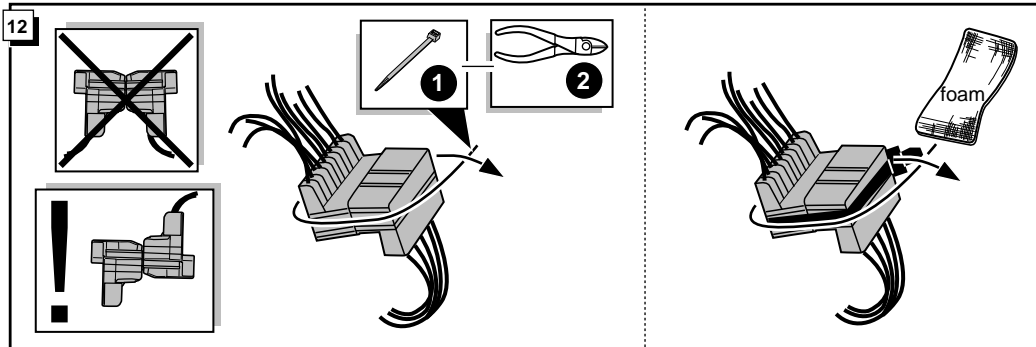

**Einbauanleitung Elektrosatz
Anhängervorrichtung mit 12-N Steckdose
lt. DIN/ISO Norm 1724**

**Instructions de montage du faisceau
électrique pour crochet d'attelage
conforme à la norme
DIN/ISO 1724 prise 12-N**

**Fitting instructions electric wiringkit
towbar with 12-N socket up to
DIN/ISO norm 1724**

**Montage-handleiding elektrokabelset voor
trekhaak met 12-N contactdoos
vlg. DIN/ISO norm 1724**

**Instrucciones de montaje de juego de cables
eléctricos para gancho de remolque con caja de
conexiones 12-N según norma DIN/ISO 1724**

RENAULT LAGUNA II BREAK

Bestel Nr.: RN-031-BB

17

1

2

7

INFO

Anschluß Steckdose / Connection de la prise / Socket connection
Contactdoos aansluiting / Conexión del caja de enchufe