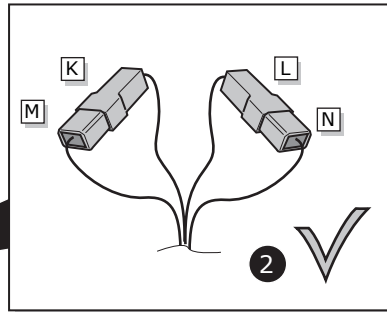

Peugeot 206 3/5D HB 1998/2004-

Bestel Nr.: PE-026-BB

*Einzelteilliste *Liste de pieces *Part list *Onderdelenlijst
*Lista de componentes *Elenco componenti *Dellista

13

FUNKTION KONTROLIEREN !
 CONTRÔLER LE FONCTION !
 CHECK FUNCTION !
 CONTROLEER FUNCTIE !
 ¡CONTROLAR FUNCIONE !
 CONTROLLA FUNZIONE !
 KONTROLLERER FUNKTIONERNA !

14

FUNKTIONEN KONTROLIEREN !
 CONTRÔLER LES FONCTIONS !
 CHECK FUNCTIONS !
 CONTROLEER FUNCTIES !
 ¡CONTROLAR FUNCIONES!
 CONTROLLA FUNZIONI!
 KONTROLLERER FUNKTIONERNA!

INFO

Anschluss Steckdose / Connection de la prise / Socket connection / Contactdoos aansluiting
 Conexión de la caja de enchufe / Allaccio zoccolo / Anslutning kontaktdosa