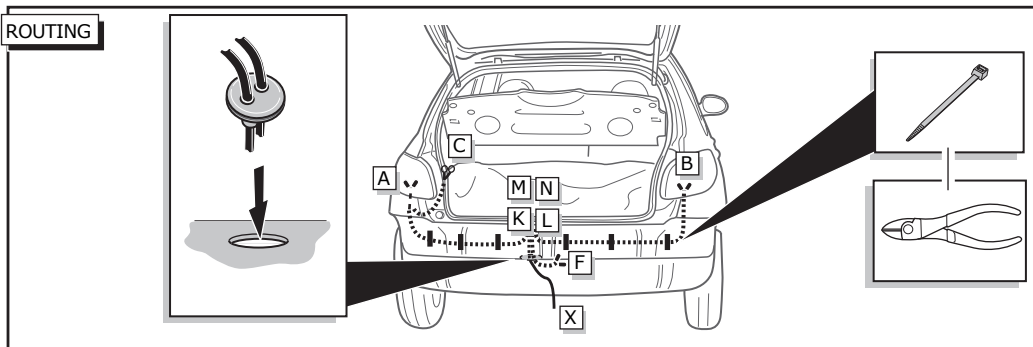

Fitting instructions electric wiringkit
towbar with 12-N socket up to
DIN/ISO norm 1724

Montage-handleiding elektrokabelset voor
trekhaak met 12-N contactdoos
vlg. DIN/ISO norm 1724

Instrucciones de montaje de kit eléctrico para
enganche de remolque con caja de conexiones
12-N según norma DIN/ISO 1724

Istruzioni di montaggio di set di cavi elettrici per
gancio da traino con zoccolo a 12 N conforme alla
norma DIN/ISO 1724

Monteringsanvisningar elkabelsats för dragkrok
med 12-N kontaktdosa enligt DIN/ISO norm 1724

Peugeot 206 3/5D HB 1998/2004-

Bestel Nr.: PE-026-BB

*Einzelteilliste *Liste de pieces *Part list *Onderdelenlijst
*Lista de componentes *Elenco componenti *Dellista

13

FUNKTION KONTROLIEREN !
 CONTRÔLER LE FONCTION !
 CHECK FUNCTION !
 CONTROLEER FUNCTIE !
 ¡CONTROLAR FUNCIONE !
 CONTROLLA FUNZIONE !
 KONTROLLERER FUNKTIONERNA !

14

FUNKTIONEN KONTROLIEREN !
 CONTRÔLER LES FONCTIONS !
 CHECK FUNCTIONS !
 CONTROLEER FUNCTIES !
 ¡CONTROLAR FUNCIONES!
 CONTROLLA FUNZIONI!
 KONTROLLERER FUNKTIONERNA!

INFO

Anschluss Steckdose / Connection de la prise / Socket connection / Contactdoos aansluiting
 Conexión de la caja de enchufe / Allaccio zoccolo / Anslutning kontaktdosa