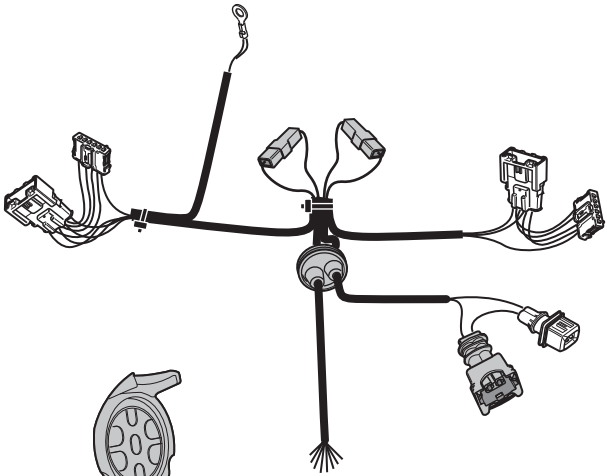

Einbauanleitung Elektrosatz
Anhängervorrichtung mit 12-N Steckdose
lt. DIN/ISO Norm 1724

PE-026-BB 040610DC

Instructions de montage du faisceau
électrique pour crochet d'attelage
conforme à la norme
DIN/ISO 1724 prise 12-N

Fitting instructions electric wiringkit
towbar with 12-N socket up to
DIN/ISO norm 1724

Montage-handleiding elektrokabelset voor
trekhaak met 12-N contactdoos
vlg. DIN/ISO norm 1724

Instrucciones de montaje de kit eléctrico para
enganche de remolque con caja de conexiones
12-N según norma DIN/ISO 1724

Istruzioni di montaggio di set di cavi elettrici per
gancio da traino con zoccolo a 12 N conforme alla
norma DIN/ISO 1724

Monteringsanvisningar elkabelsats för dragkrok
med 12-N kontaktdosa enligt DIN/ISO norm 1724

Peugeot 206 3/5D HB 1998/2004-

Bestel Nr.: PE-026-BB

*Einzelteilliste *Liste de pieces *Part list *Onderdelenlijst
*Lista de componentes *Elenco componenti *Dellista

13

FUNKTION KONTROLIEREN !
 CONTRÔLER LE FONCTION !
 CHECK FUNCTION !
 CONTROLEER FUNCTIE !
 ¡CONTROLAR FUNCIONE !
 CONTROLLA FUNZIONE !
 KONTROLLERER FUNKTIONERNA !