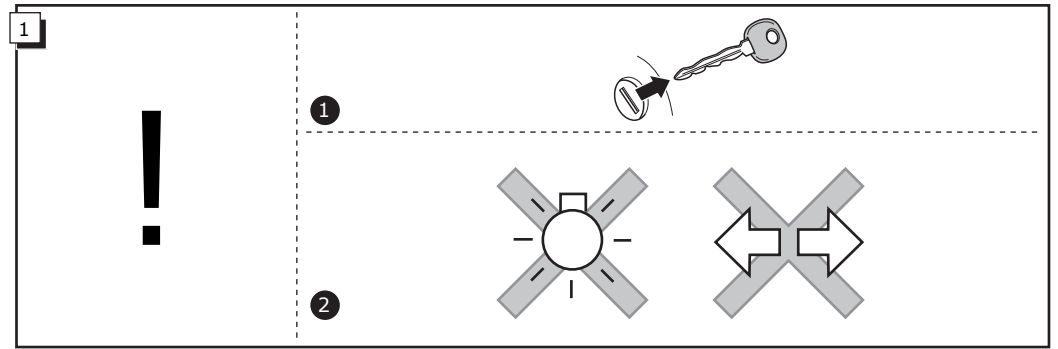

Einbauanleitung Elektrosatz
Anhängervorrichtung mit 12-N Steckdose
lt. DIN/ISO Norm 1724

PE-026-BB 040610DC

Instructions de montage du faisceau
électrique pour crochet d'attelage
conforme à la norme
DIN/ISO 1724 prise 12-N

Fitting instructions electric wiringkit
towbar with 12-N socket up to
DIN/ISO norm 1724

Montage-handleiding elektrokabelset voor
trekhaak met 12-N contactdoos
vlg. DIN/ISO norm 1724

Instrucciones de montaje de kit eléctrico para
enganche de remolque con caja de conexiones
12-N según norma DIN/ISO 1724

Istruzioni di montaggio di set di cavi elettrici per
gancio da traino con zoccolo a 12 N conforme alla
norma DIN/ISO 1724

Monteringsanvisningar elkabelsats för dragkrok
med 12-N kontaktdosa enligt DIN/ISO norm 1724

Peugeot 206 3/5D HB 1998/2004-

Bestel Nr.: PE-026-BB

*Einzelteilliste *Liste de pieces *Part list *Onderdelenlijst
*Lista de componentes *Elenco componenti *Dellista

13

FUNKTION KONTROLIEREN !
 CONTRÔLER LE FONCTION !
 CHECK FUNCTION !
 CONTROLEER FUNCTIE !
 ¡CONTROLAR FUNCIONE !
 CONTROLLA FUNZIONE !
 KONTROLLERER FUNKTIONERNA !