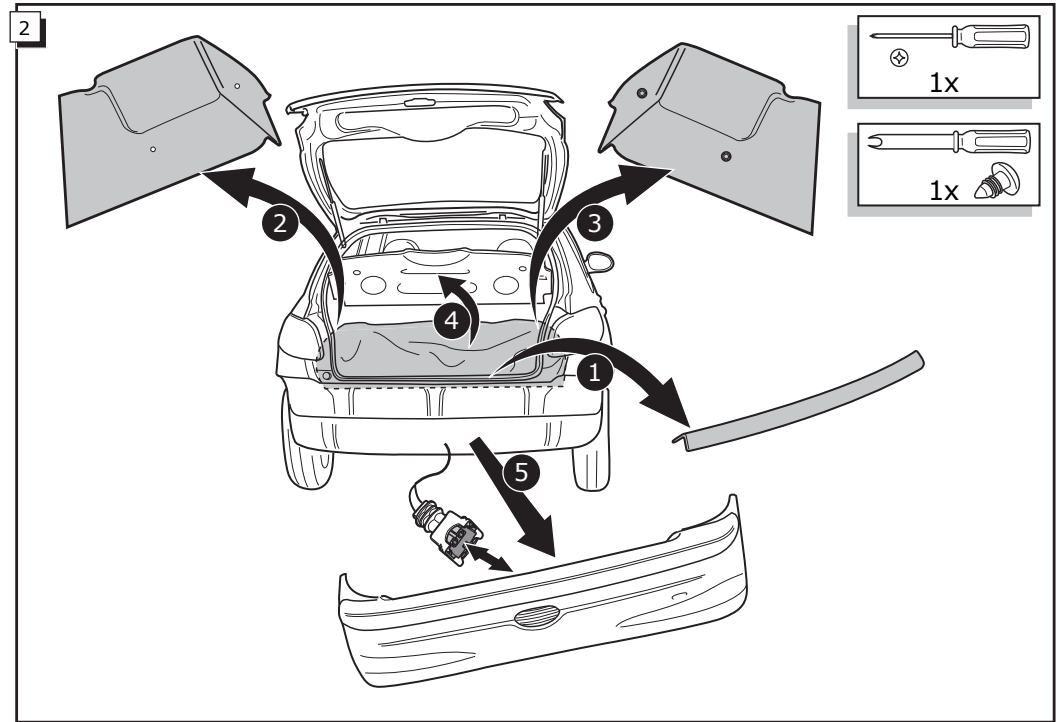

Einbauanleitung Elektrosatz
Anhängervorrichtung mit 12-N Steckdose
lt. DIN/ISO Norm 1724

PE-026-BB 040610DC

Instructions de montage du faisceau
électrique pour crochet d'attelage
conforme à la norme
DIN/ISO 1724 prise 12-N

Fitting instructions electric wiringkit
towbar with 12-N socket up to
DIN/ISO norm 1724

Montage-handleiding elektrokabelset voor
trekhaak met 12-N contactdoos
vlg. DIN/ISO norm 1724

Instrucciones de montaje de kit eléctrico para
enganche de remolque con caja de conexiones
12-N según norma DIN/ISO 1724

Istruzioni di montaggio di set di cavi elettrici per
gancio da traino con zoccolo a 12 N conforme alla
norma DIN/ISO 1724

Monteringsanvisningar elkabelsats för dragkrok
med 12-N kontaktdosa enligt DIN/ISO norm 1724

Peugeot 206 3/5D HB 1998/2004-

Bestel Nr.: PE-026-BB

*Einzelteilliste *Liste de pieces *Part list *Onderdelenlijst
*Lista de componentes *Elenco componenti *Dellista

13

FUNKTION KONTROLIEREN !
 CONTRÔLER LE FONCTION !
 CHECK FUNCTION !
 CONTROLEER FUNCTIE !
 ¡CONTROLAR FUNCIONE !
 CONTROLLA FUNZIONE !
 KONTROLLERER FUNKTIONERNA !