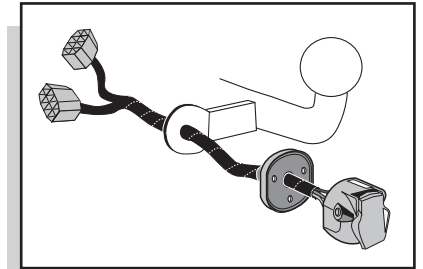

Einbauanleitung Elektrosatz
Anhängervorrichtung mit 12-N Steckdose
lt. DIN/ISO Norm 1724

PE-026-BB 040610DC

Instructions de montage du faisceau
électrique pour crochet d'attelage
conforme à la norme
DIN/ISO 1724 prise 12-N

Fitting instructions electric wiringkit
towbar with 12-N socket up to
DIN/ISO norm 1724

Montage-handleiding elektrokabelset voor
trekhaak met 12-N contactdoos
vlg. DIN/ISO norm 1724

Instrucciones de montaje de kit eléctrico para
enganche de remolque con caja de conexiones
12-N según norma DIN/ISO 1724

Istruzioni di montaggio di set di cavi elettrici per
gancio da traino con zoccolo a 12 N conforme alla
norma DIN/ISO 1724

Monteringsanvisningar elkabelsats för dragkrok
med 12-N kontaktdosa enligt DIN/ISO norm 1724