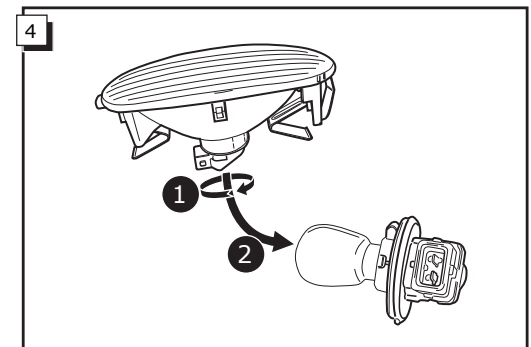

Einbauanleitung Elektrosatz
Anhängervorrichtung mit 12-N Steckdose
lt. DIN/ISO Norm 1724

PE-026-BB 040610DC

Instructions de montage du faisceau
électrique pour crochet d'attelage
conforme à la norme
DIN/ISO 1724 prise 12-N

Fitting instructions electric wiringkit
towbar with 12-N socket up to
DIN/ISO norm 1724

Montage-handleiding elektrokabelset voor
trekhaak met 12-N contactdoos
vlg. DIN/ISO norm 1724

Instrucciones de montaje de kit eléctrico para
enganche de remolque con caja de conexiones
12-N según norma DIN/ISO 1724

Istruzioni di montaggio di set di cavi elettrici per
gancio da traino con zoccolo a 12 N conforme alla
norma DIN/ISO 1724

Monteringsanvisningar elkabelsats för dragkrok
med 12-N kontaktdosa enligt DIN/ISO norm 1724

Peugeot 206 3/5D HB 1998/2004-

Bestel Nr.: PE-026-BB

*Einzelteilliste *Liste de pieces *Part list *Onderdelenlijst
*Lista de componentes *Elenco componenti *Dellista

13

FUNKTION KONTROLIEREN !
 CONTRÔLER LE FONCTION !
 CHECK FUNCTION !
 CONTROLEER FUNCTIE !
 ¡CONTROLAR FUNCIONE !
 CONTROLLA FUNZIONE !
 KONTROLLERER FUNKTIONERNA !