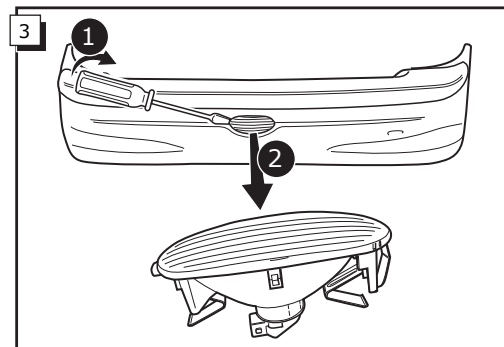

Fitting instructions electric wiringkit
towbar with 12-N socket up to
DIN/ISO norm 1724

Montage-handleiding elektrokabelset voor
trekhaak met 12-N contactdoos
vlg. DIN/ISO norm 1724

Instrucciones de montaje de kit eléctrico para
enganche de remolque con caja de conexiones
12-N según norma DIN/ISO 1724

Istruzioni di montaggio di set di cavi elettrici per
gancio da traino con zoccolo a 12 N conforme alla
norma DIN/ISO 1724

Monteringsanvisningar elkabelsats för dragkrok
med 12-N kontaktdosa enligt DIN/ISO norm 1724

Peugeot 206 3/5D HB 1998/2004-

Bestel Nr.: PE-026-BB

*Einzelteilliste *Liste de pieces *Part list *Onderdelenlijst
*Lista de componentes *Elenco componenti *Dellista

13

FUNKTION KONTROLIEREN !
 CONTRÔLER LE FONCTION !
 CHECK FUNCTION !
 CONTROLEER FUNCTIE !
 ¡CONTROLAR FUNCIONE !
 CONTROLLA FUNZIONE !
 KONTROLLERER FUNKTIONERNA !