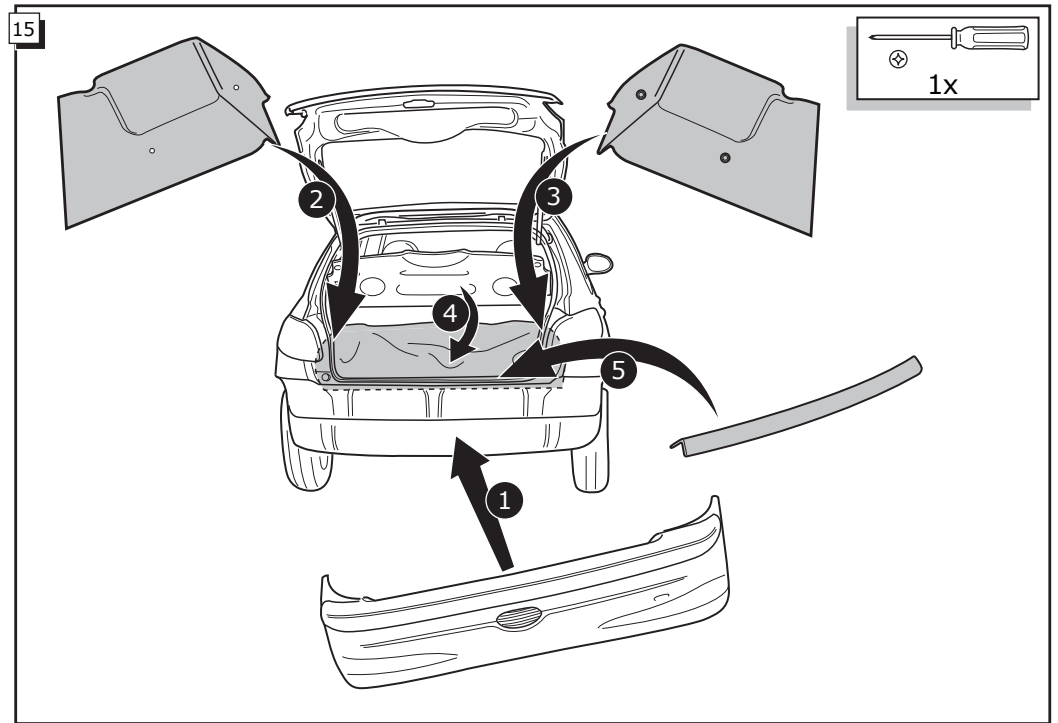

Fitting instructions electric wiringkit
towbar with 12-N socket up to
DIN/ISO norm 1724

Montage-handleiding elektrokabelset voor
trekhaak met 12-N contactdoos
vlg. DIN/ISO norm 1724

Instrucciones de montaje de kit eléctrico para
enganche de remolque con caja de conexiones
12-N según norma DIN/ISO 1724

Istruzioni di montaggio di set di cavi elettrici per
gancio da traino con zoccolo a 12 N conforme alla
norma DIN/ISO 1724

Monteringsanvisningar elkabelsats för dragkrok
med 12-N kontaktdosa enligt DIN/ISO norm 1724

Peugeot 206 3/5D HB 1998/2004-

Bestel Nr.: PE-026-BB

*Einzelteilliste *Liste de pieces *Part list *Onderdelenlijst
*Lista de componentes *Elenco componenti *Dellista

13

FUNKTION KONTROLIEREN !
 CONTRÔLER LE FONCTION !
 CHECK FUNCTION !
 CONTROLEER FUNCTIE !
 ¡CONTROLAR FUNCIONE !
 CONTROLLA FUNZIONE !
 KONTROLLERER FUNKTIONERNA !