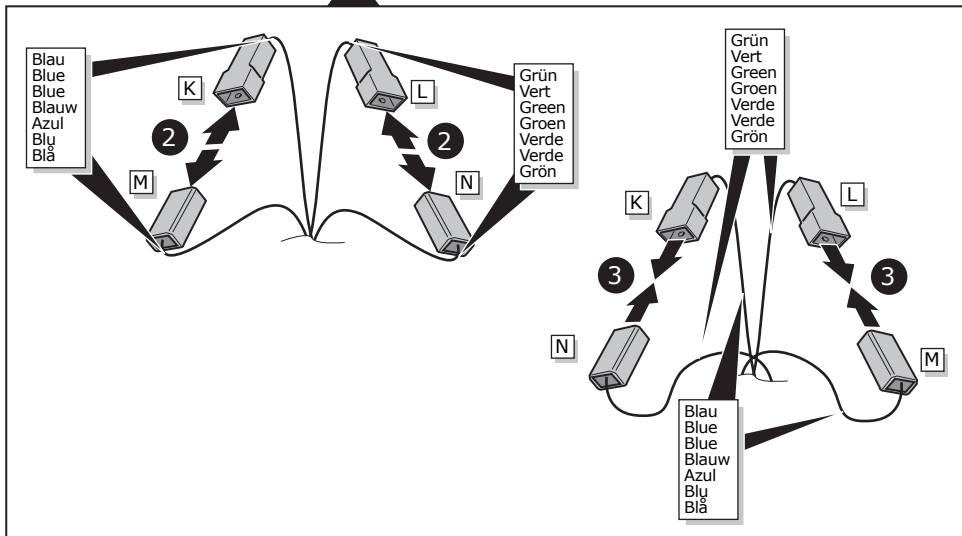

Fitting instructions electric wiringkit
towbar with 12-N socket up to
DIN/ISO norm 1724

Montage-handleiding elektrokabelset voor
trekhaak met 12-N contactdoos
vlg. DIN/ISO norm 1724

Instrucciones de montaje de kit eléctrico para
enganche de remolque con caja de conexiones
12-N según norma DIN/ISO 1724

Istruzioni di montaggio di set di cavi elettrici per
gancio da traino con zoccolo a 12 N conforme alla
norma DIN/ISO 1724

Monteringsanvisningar elkabelsats för dragkrok
med 12-N kontaktdosa enligt DIN/ISO norm 1724

Peugeot 206 3/5D HB 1998/2004-

Bestel Nr.: PE-026-BB

*Einzelteilliste *Liste de pieces *Part list *Onderdelenlijst
*Lista de componentes *Elenco componenti *Dellista

13

FUNKTION KONTROLIEREN !
 CONTRÔLER LE FONCTION !
 CHECK FUNCTION !
 CONTROLEER FUNCTIE !
 ¡CONTROLAR FUNCIONE !
 CONTROLLA FUNZIONE !
 KONTROLLERER FUNKTIONERNA !

14

FUNKTIONEN KONTROLIEREN !
 CONTRÔLER LES FONCTIONS !
 CHECK FUNCTIONS !
 CONTROLEER FUNCTIES !
 ¡CONTROLAR FUNCIONES!
 CONTROLLA FUNZIONI!
 KONTROLLERER FUNKTIONERNA!

INFO

Anschluss Steckdose / Connection de la prise / Socket connection / Contactdoos aansluiting
 Conexión de la caja de enchufe / Allaccio zoccolo / Anslutning kontaktdosa