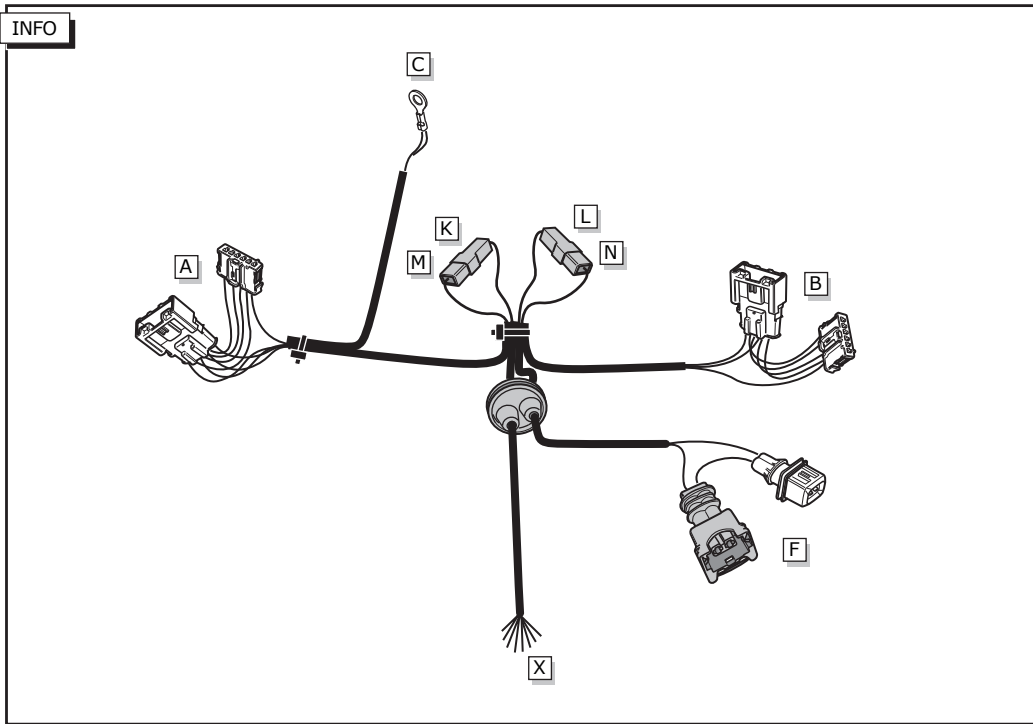

Fitting instructions electric wiringkit
towbar with 12-N socket up to
DIN/ISO norm 1724

Montage-handleiding elektrokabelset voor
trekhaak met 12-N contactdoos
vlg. DIN/ISO norm 1724

Instrucciones de montaje de kit eléctrico para
enganche de remolque con caja de conexiones
12-N según norma DIN/ISO 1724

Istruzioni di montaggio di set di cavi elettrici per
gancio da traino con zoccolo a 12 N conforme alla
norma DIN/ISO 1724

Monteringsanvisningar elkabelsats för dragkrok
med 12-N kontaktdosa enligt DIN/ISO norm 1724

Peugeot 206 3/5D HB 1998/2004-

Bestel Nr.: PE-026-BB

*Einzelteilliste *Liste de pieces *Part list *Onderdelenlijst
*Lista de componentes *Elenco componenti *Dellista

13

FUNKTION KONTROLIEREN !
 CONTRÔLER LE FONCTION !
 CHECK FUNCTION !
 CONTROLEER FUNCTIE !
 ¡CONTROLAR FUNCIONE !
 CONTROLLA FUNZIONE !
 KONTROLLERER FUNKTIONERNA !

14

FUNKTIONEN KONTROLIEREN !
 CONTRÔLER LES FONCTIONS !
 CHECK FUNCTIONS !
 CONTROLEER FUNCTIES !
 ¡CONTROLAR FUNCIONES!
 CONTROLLA FUNZIONI!
 KONTROLLERER FUNKTIONERNA!

INFO

Anschluss Steckdose / Connection de la prise / Socket connection / Contactdoos aansluiting
 Conexión de la caja de enchufe / Allaccio zoccolo / Anslutning kontaktdosa