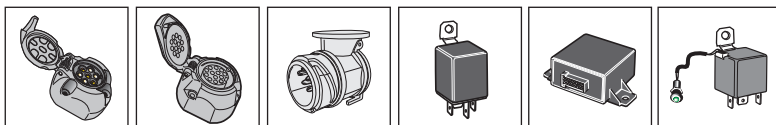

Opel Vivaro 08/2006-
Renault Traffic 10/2006-
Nissan Primastar 10/2006-

SPARE PARTS

www.ecs-electronics.com

- (DE) Anschluss Steckdose
- (FR) Connection de la prise
- (NL) Contactdoos aansluiting
- (GB) Socket connection
- (ES) Conexión de la caja de enchufe
- (IT) Allaccio zoccolo
- (SE) Anslutning kontaktdosa
- (CZ) Objímkový konektor
- (DK) Stikdåse forbindelse
- (FI) Pistorasia liitäntä
- (GR) Υποδοχή σύνδεσης
- (NO) Tilkobling koblingsboks
- (PL) Połączenie przez gniazdo